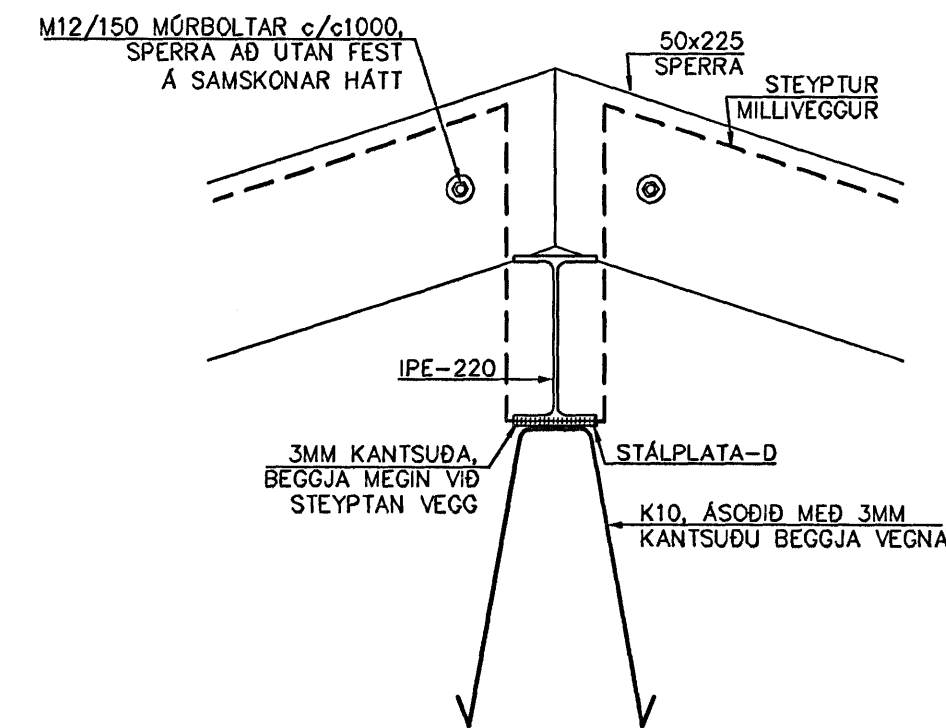

DEILI F
1:10

KVERKSPERRUR
FESTIST NIÐUR MEÐ
K12 STEYPUJÁRNI Á
SAMÞÉRILEGAN HÁTT

DEILI G
1:10

STÁLPLATA-A
1:5

DEILI H
1:10

STÁLPLATA-B
1:5

STÁLPLATA-C
1:5

STÁLPLATA-D
1:5

DEILI I
1:10

DEILI J
1:10

DEILI K
1:10

Byggingafultrúi Hafnarfjarðar
Algreitt bann
15 JUN 2006

DEILI L
1:10

SNIÐM. 1
1:10

ALMENN FESTING Á SPERRUM
VIÐ KVERKSPERRU

SKÝRINGAR
ÞAR SEM SPERRUR, SEM FESTAST
VIÐ KVERKSPERRU, ERU MINNI EN
2M KOMI 2STK 8/150 SKRÚFUR Í
HVERJA SPERRU.