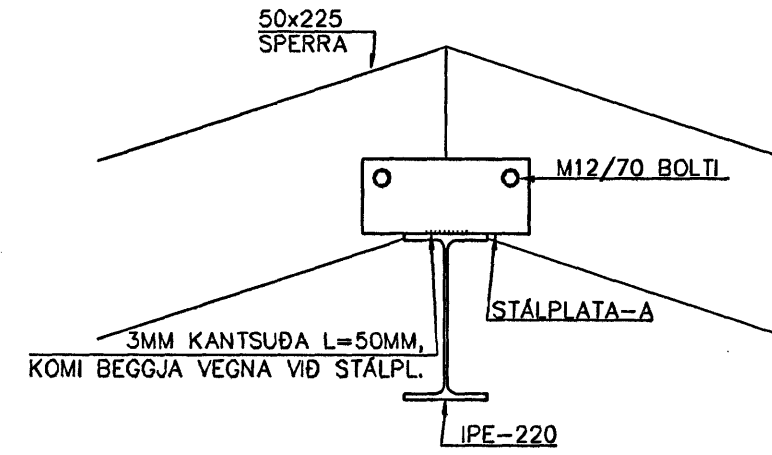

DEILI F
1:10

KVERKSPERRUR
FESTIST NIÐUR MEÐ
K12 STEYPUJÁRNI Á
SAMÞÉRILEGAN HÁTT

DEILI G
1:10

STÁLPLATA-A
1:5

DEILI H
1:10

STÁLPLATA-B
1:5

STÁLPLATA-C
1:5

STÁLPLATA-D
1:5

DEILI I
1:10

DEILI J
1:10

DEILI K
1:10

Byggingafultrúi Hafnarfjarðar
Algreitt bann
15 JUN 2006

DEILI L
1:10

SNIÐM. 1
1:10

ALMENN FESTING Á SPERRUM
VIÐ KVERKSPERRU

SKÝRINGAR
ÞAR SEM SPERRUR, SEM FESTAST
VIÐ KVERKSPERRU, ERU MINNI EN
2M KOMI 2STK 8/150 SKRÚFUR Í
HVERJA SPERRU.