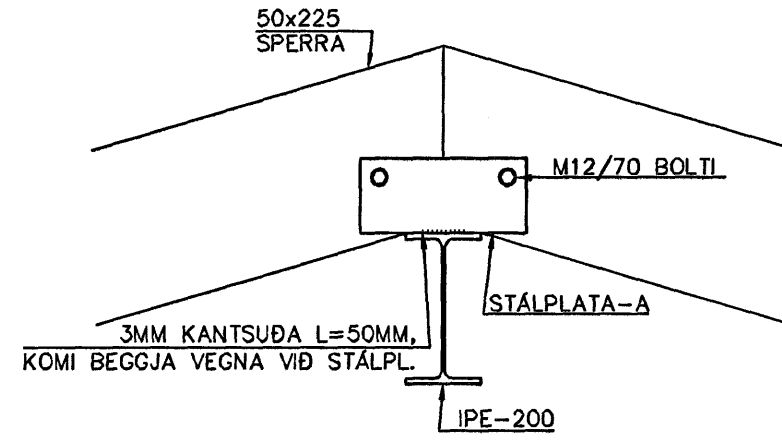

DEILI F
1:10

KVERKSPERRUR
FESTIST NIÐUR MEÐ
K12 STEYPUJÁRNI Á
SAMÞÉRILEGAN HÁTT

DEILI G
1:10

STÁLPLATA-A
1:5

DEILI H
1:10

STÁLPLATA-B
1:5

STÁLPLATA-C
1:5

STÁLPLATA-D
1:5

DEILI I
1:10

DEILI J
1:10

DEILI K
1:10

Byggingafultrúi Hafnarfjarðar
Algreitt bann
15 JUN 2006

DEILI L
1:10

SNIÐM. 1
1:10

ALMENN FESTING Á SPERRUM
VIÐ KVERKSPERRU

SKÝRINGAR
ÞAR SEM SPERRUR, SEM FESTAST
VIÐ KVERKSPERRU, ERU MINNI EN
2M KOMI 2STK 8/150 SKRÚFUR Í
HVERJA SPERRU.