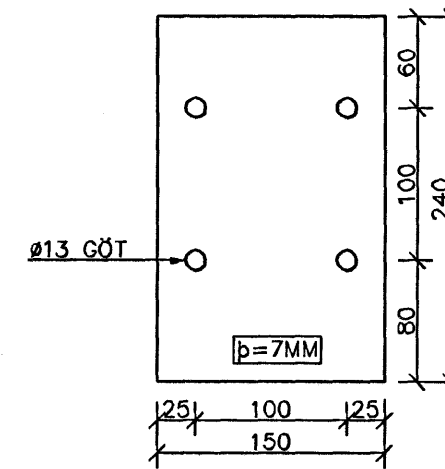

DEILI F
1:10

KVERKSPERRUR
FESTIST NIÐUR MEÐ
K12 STEYPUJÁRNI Á
SAMÞÉRILEGAN HÁTT

DEILI G
1:10

STÁLPLATA-A
1:5

DEILI H
1:10

STÁLPLATA-B
1:5

STÁLPLATA-C
1:5

STÁLPLATA-D
1:5

DEILI I
1:10

DEILI J
1:10

DEILI K
1:10

Byggingafultrúi Hafnarfjarðar
Algreitt bann
15 JUN 2006

DEILI L
1:10

SNIÐM. 1
1:10

ALMENN FESTING Á SPERRUM
VIÐ KVERKSPERRU

SKÝRINGAR
ÞAR SEM SPERRUR, SEM FESTAST
VIÐ KVERKSPERRU, ERU MINNI EN
2M KOMI 2STK 8/150 SKRÚFUR Í
HVERJA SPERRU.