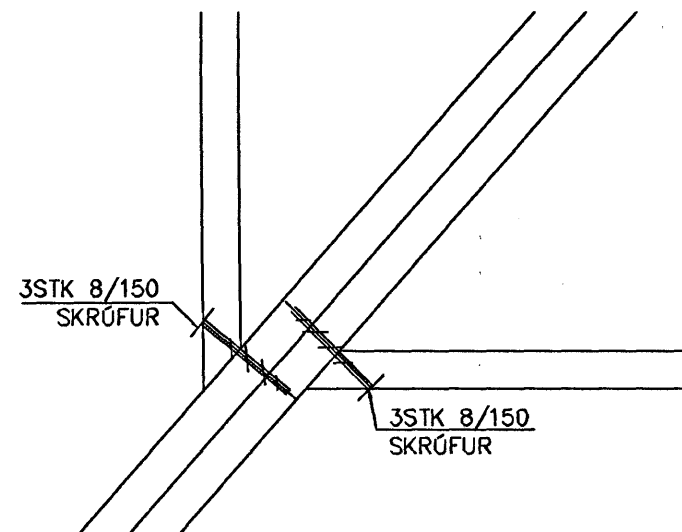

DEILI I
1:10

DEILI J
1:10

DEILI K
1:10

Byggingafultrúi Hafnarfjarðar
Algreitt bann
15 JUN 2006

DEILI L
1:10

SNIÐM. 1
1:10

ALMENN FESTING Á SPERRUM
VIÐ KVERKSPERRU

SKÝRINGAR
ÞAR SEM SPERRUR, SEM FESTAST
VIÐ KVERKSPERRU, ERU MINNI EN
2M KOMI 2STK 8/150 SKRÚFUR Í
HVERJA SPERRU.