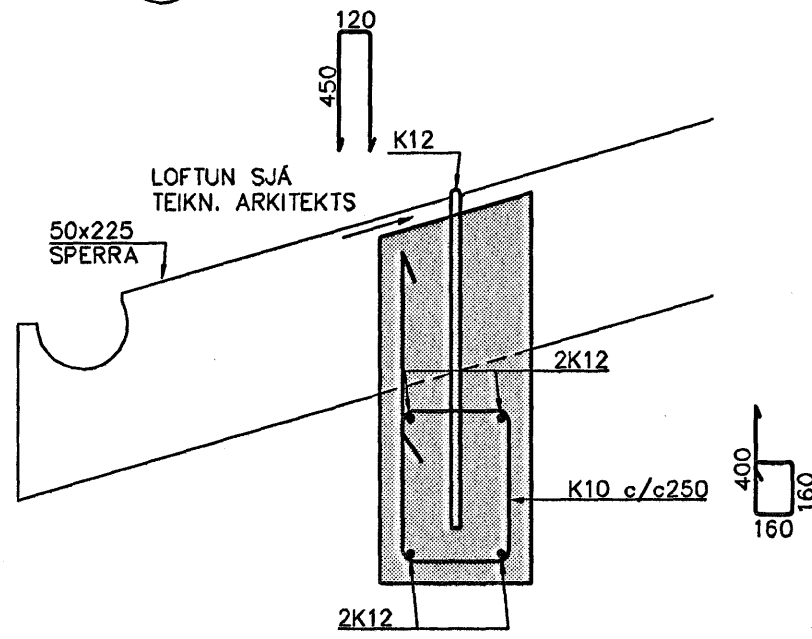

DEILI F
1:10

KVERKSPERRUR
FESTIST NIÐUR MEÐ
K12 STEYPUJÁRNI Á
SAMÞÉRILEGAN HÁTT

DEILI G
1:10

STÁLPLATA-A
1:5

DEILI H
1:10

STÁLPLATA-B
1:5

STÁLPLATA-C
1:5

STÁLPLATA-D
1:5

DEILI I
1:10

DEILI J
1:10

DEILI K
1:10

Byggingafultrúi Hafnarfjarðar
Algreitt bann
15 JUN 2006

DEILI L
1:10

SNIÐM. 1
1:10

ALMENN FESTING Á SPERRUM
VIÐ KVERKSPERRU

SKÝRINGAR
ÞAR SEM SPERRUR, SEM FESTAST
VIÐ KVERKSPERRU, ERU MINNI EN
2M KOMI 2STK 8/150 SKRÚFUR Í
HVERJA SPERRU.