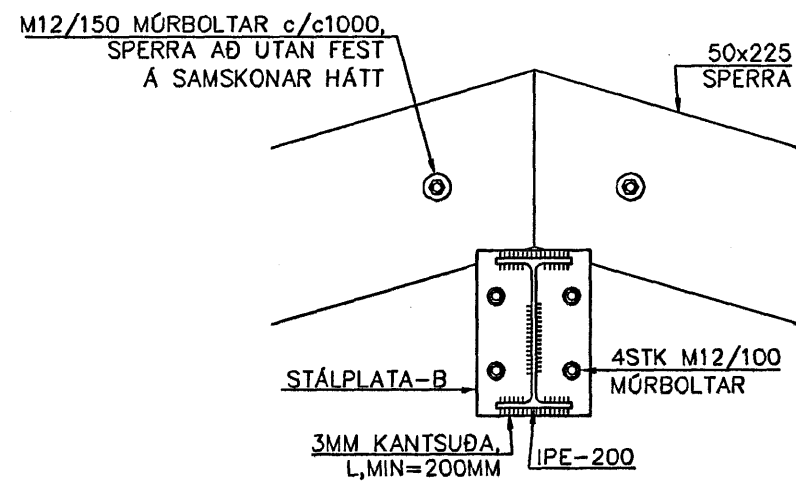

DEILI F
1:10

KVERKSPERRUR
FESTIST NIÐUR MEÐ
K12 STEYPUJÁRNI Á
SAMÞÉRILEGAN HÁTT

DEILI G
1:10

STÁLPLATA-A
1:5

DEILI H
1:10

STÁLPLATA-B
1:5

STÁLPLATA-C
1:5

STÁLPLATA-D
1:5

DEILI I
1:10

DEILI J
1:10

DEILI K
1:10

Byggingafultrúi Hafnarfjarðar
Algreitt bann
15 JUN 2006

DEILI L
1:10

SNIÐM. 1
1:10

ALMENN FESTING Á SPERRUM
VIÐ KVERKSPERRU

SKÝRINGAR
ÞAR SEM SPERRUR, SEM FESTAST
VIÐ KVERKSPERRU, ERU MINNI EN
2M KOMI 2STK 8/150 SKRÚFUR Í
HVERJA SPERRU.