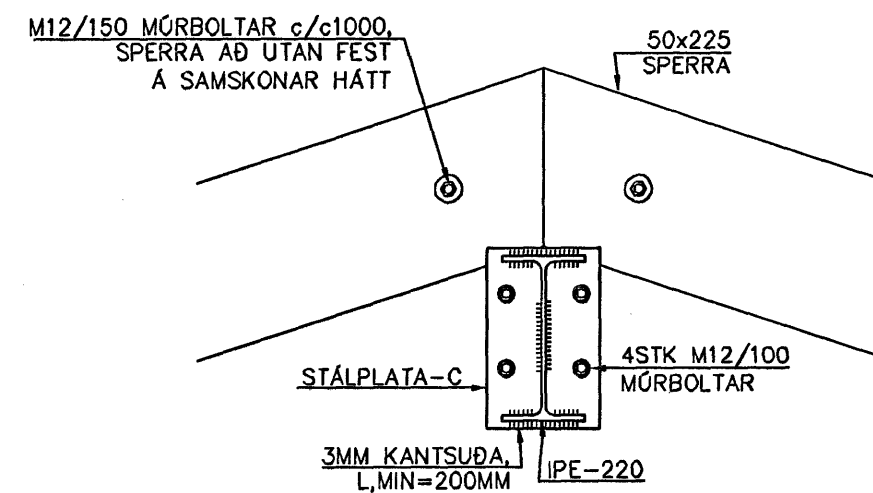

DEILI F
1:10

KVERKSPERRUR
FESTIST NIÐUR MEÐ
K12 STEYPUJÁRNI Á
SAMÞÉRILEGAN HÁTT

DEILI G
1:10

STÁLPLATA-A
1:5

DEILI H
1:10

STÁLPLATA-B
1:5

STÁLPLATA-C
1:5

STÁLPLATA-D
1:5

DEILI I
1:10

DEILI J
1:10

DEILI K
1:10

Byggingafultrúi Hafnarfjarðar
Algreitt bann
15 JUN 2006

DEILI L
1:10

SNIÐM. 1
1:10

ALMENN FESTING Á SPERRUM
VIÐ KVERKSPERRU

SKÝRINGAR
ÞAR SEM SPERRUR, SEM FESTAST
VIÐ KVERKSPERRU, ERU MINNI EN
2M KOMI 2STK 8/150 SKRÚFUR Í
HVERJA SPERRU.