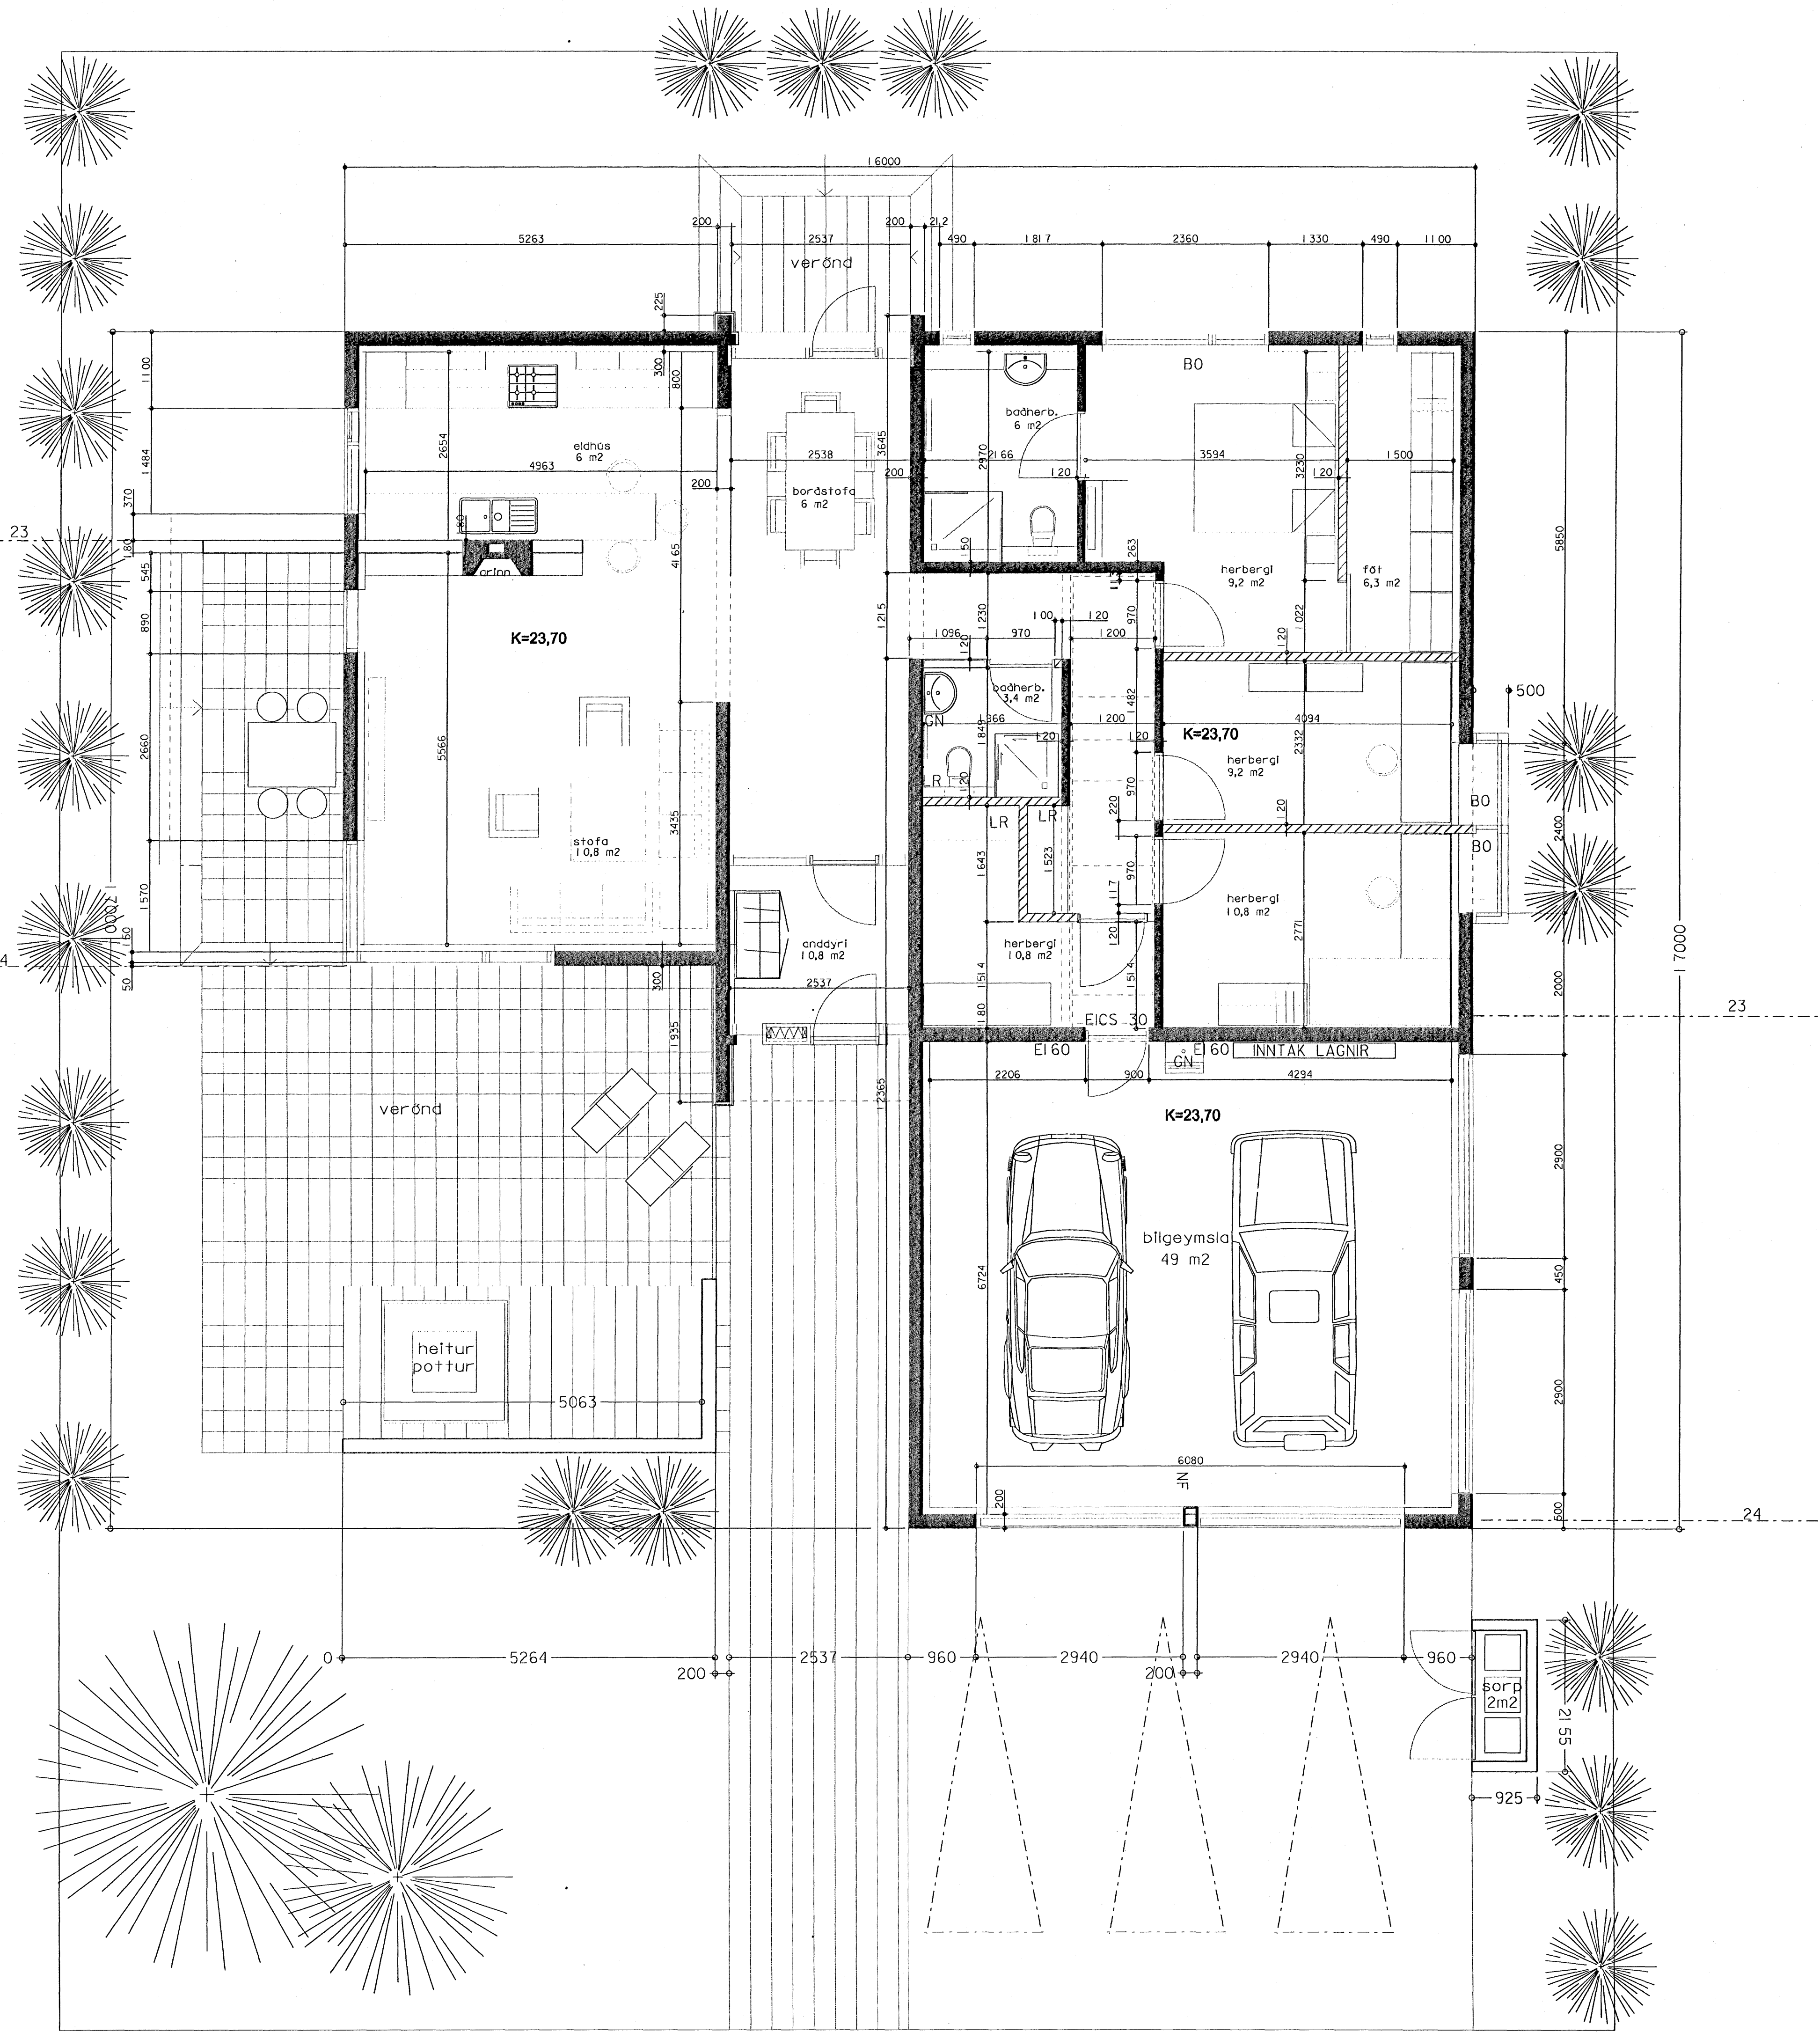

Málið ekki af teikningum.
Öll mál athugist á staðnum.
Öll vafaatriði berist undir arkitektum.
Allar skekkjur tilkynnist arkitektum strax.

verk: **Fléttuvellir 22**

Grunnmynd

verknr. / teikning nr. / útgáfa:	202 | B
kvarði:	1:50
dagsetning:	22.05.2008
teiknað:	EK
samþykkt:	EK
útgáfa skýring:	dag:
B málsetning o.fl.	29.05.2008

arkitektur.is

Elin Kjartansdóttir
Elin Kjartansdóttir 280355 4309 fax
Ólafur Jón Kristjánsson 281150 3389 fax
Haraldur Örn Jónsson 111254 3899 fax
Helga Benediktsdóttir 190649 3939 fax
Guðmundur Gunnarsson 160751 2159 fax
Páll Tómasson 040658 2439 fax