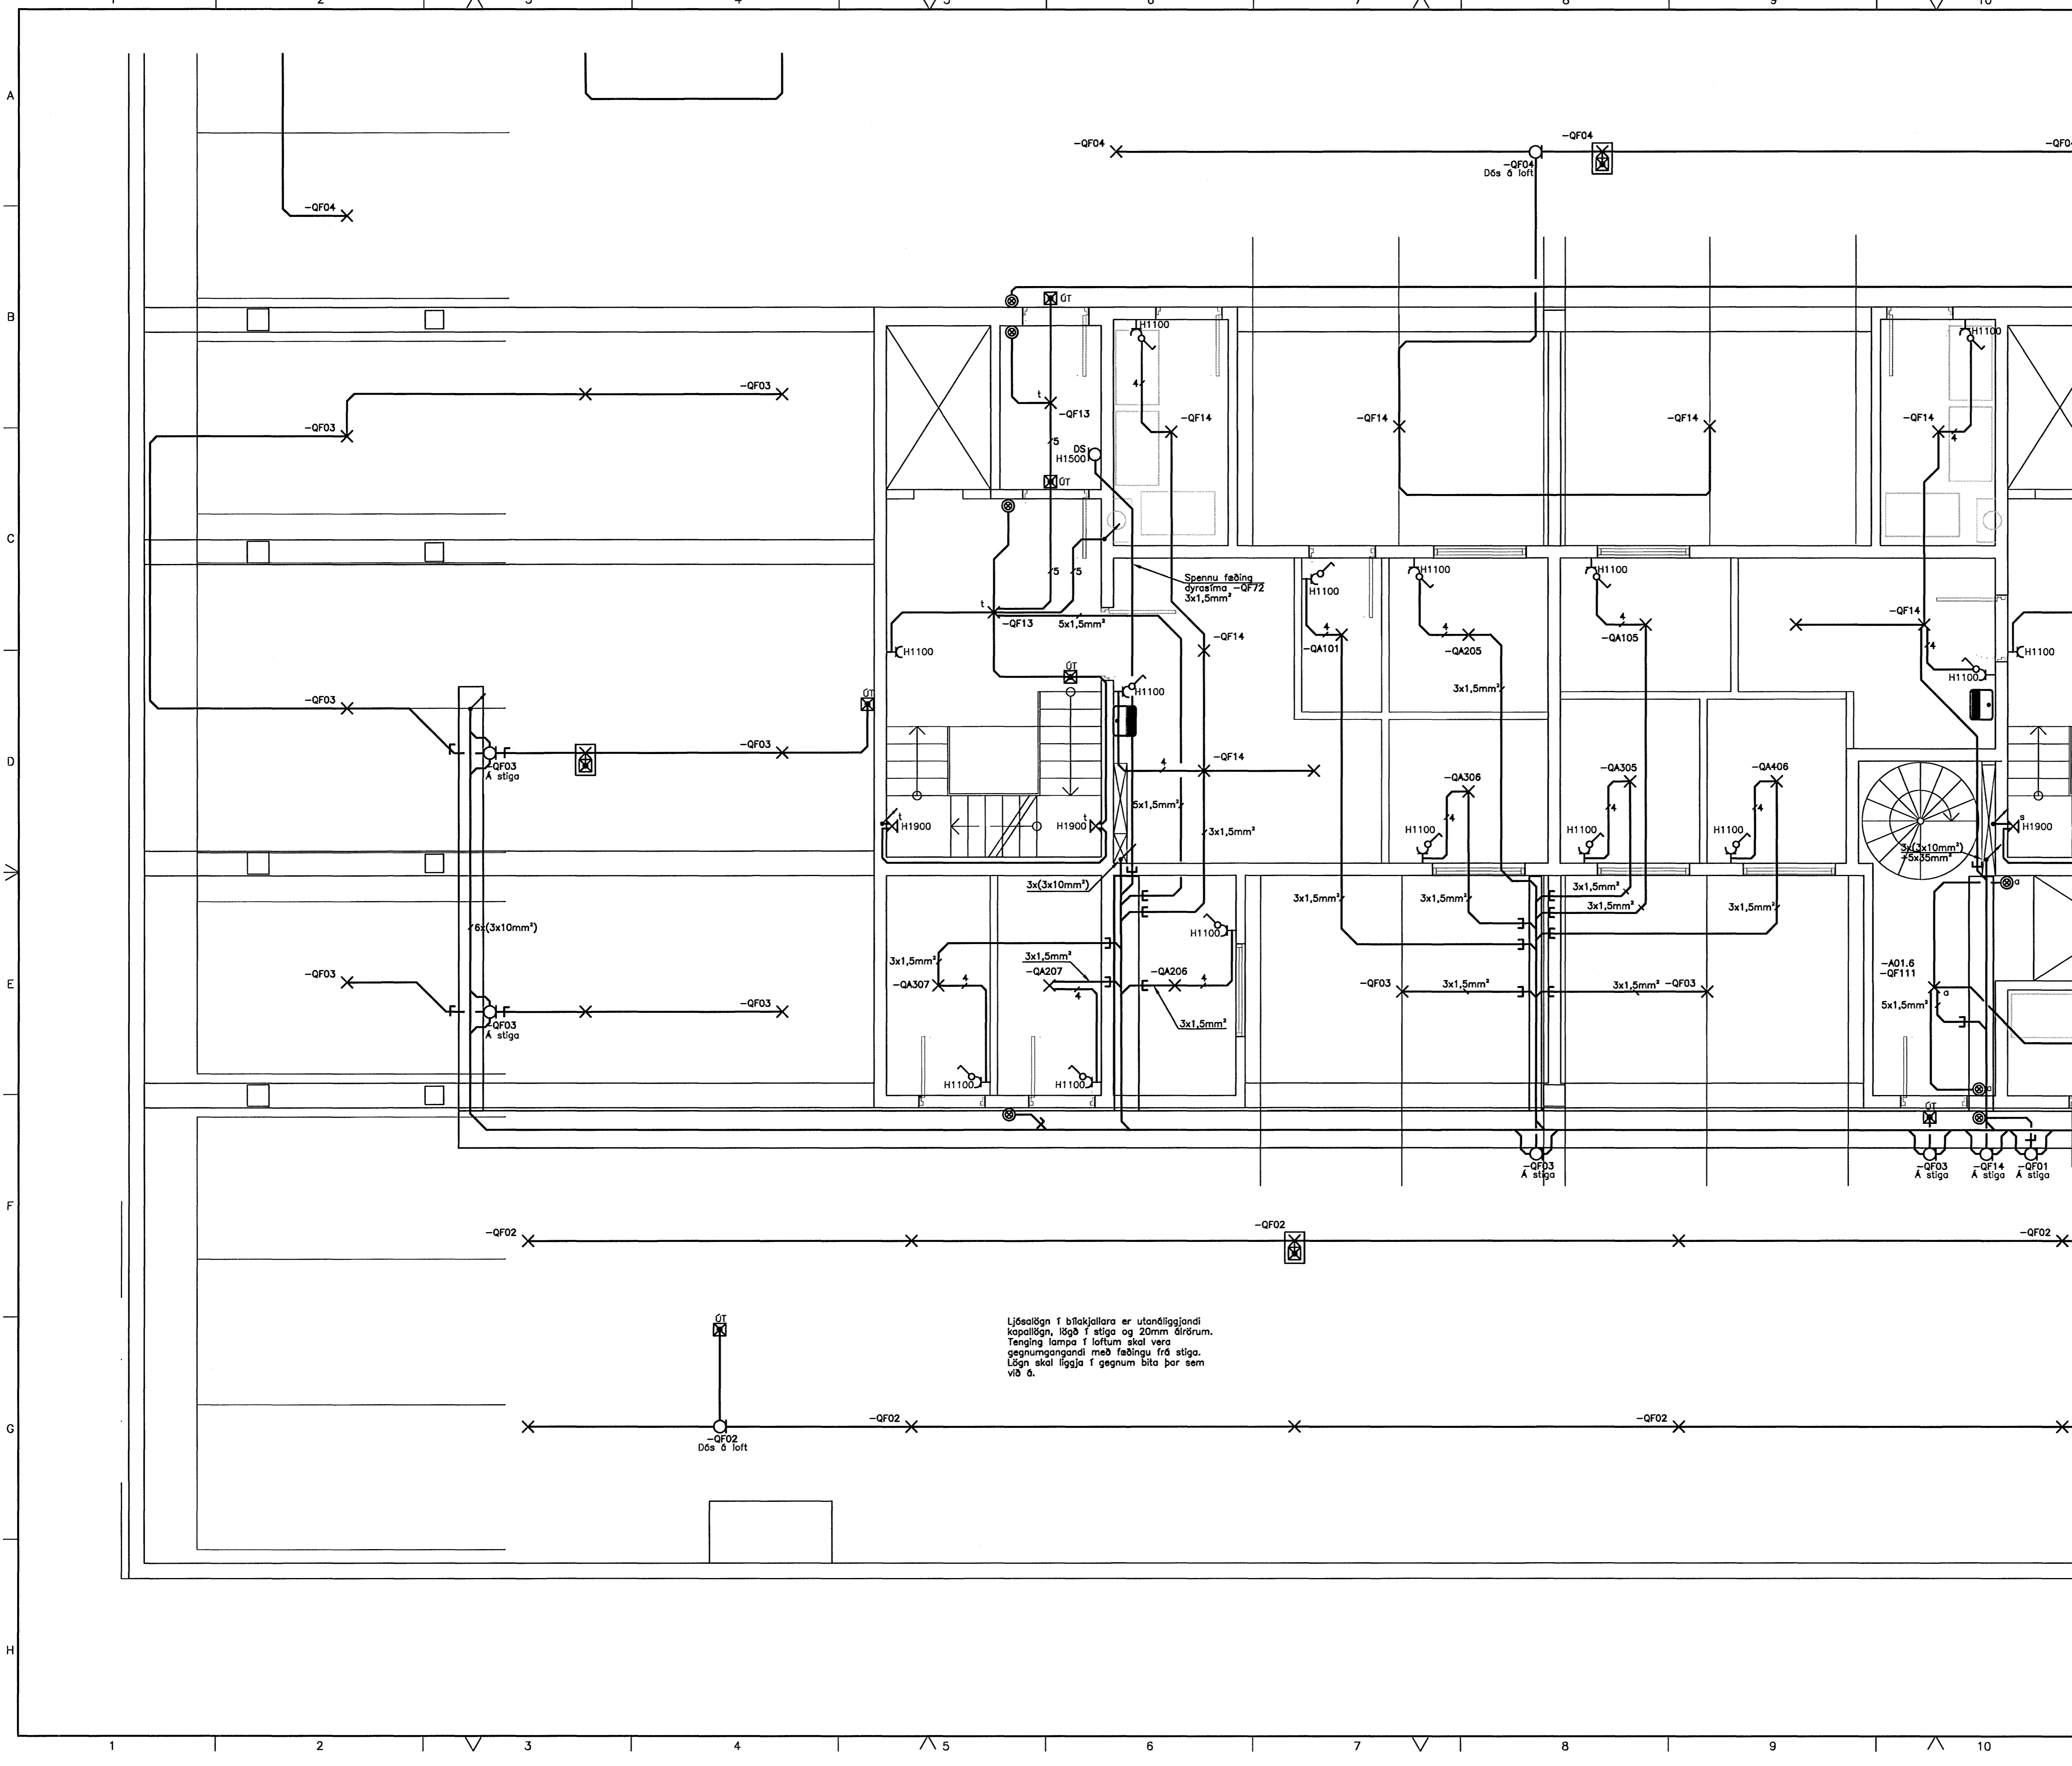

HÚS 1-3 LÚÐSA- OG  
TENGLAÐGN KJ - DEES.DWG

ÓTGAUFERILL			
ÓTGAFA:	DAGS:	SKRÍNGAR:	BR. AF SAMB:
A	02.08.06	VINNUTEIKNINGAR	
DAGS. UNDRSKRIFTAR:		NAFN OG KT. SAMBÝGGJANDA:	
02.08.06		SIGURDUR HALLGRÍMSSON KT. 170753 3139	
UNDRSKRIFT SAMBÝGGJANDA:		<i>Sig. Hallgrímsson</i>	