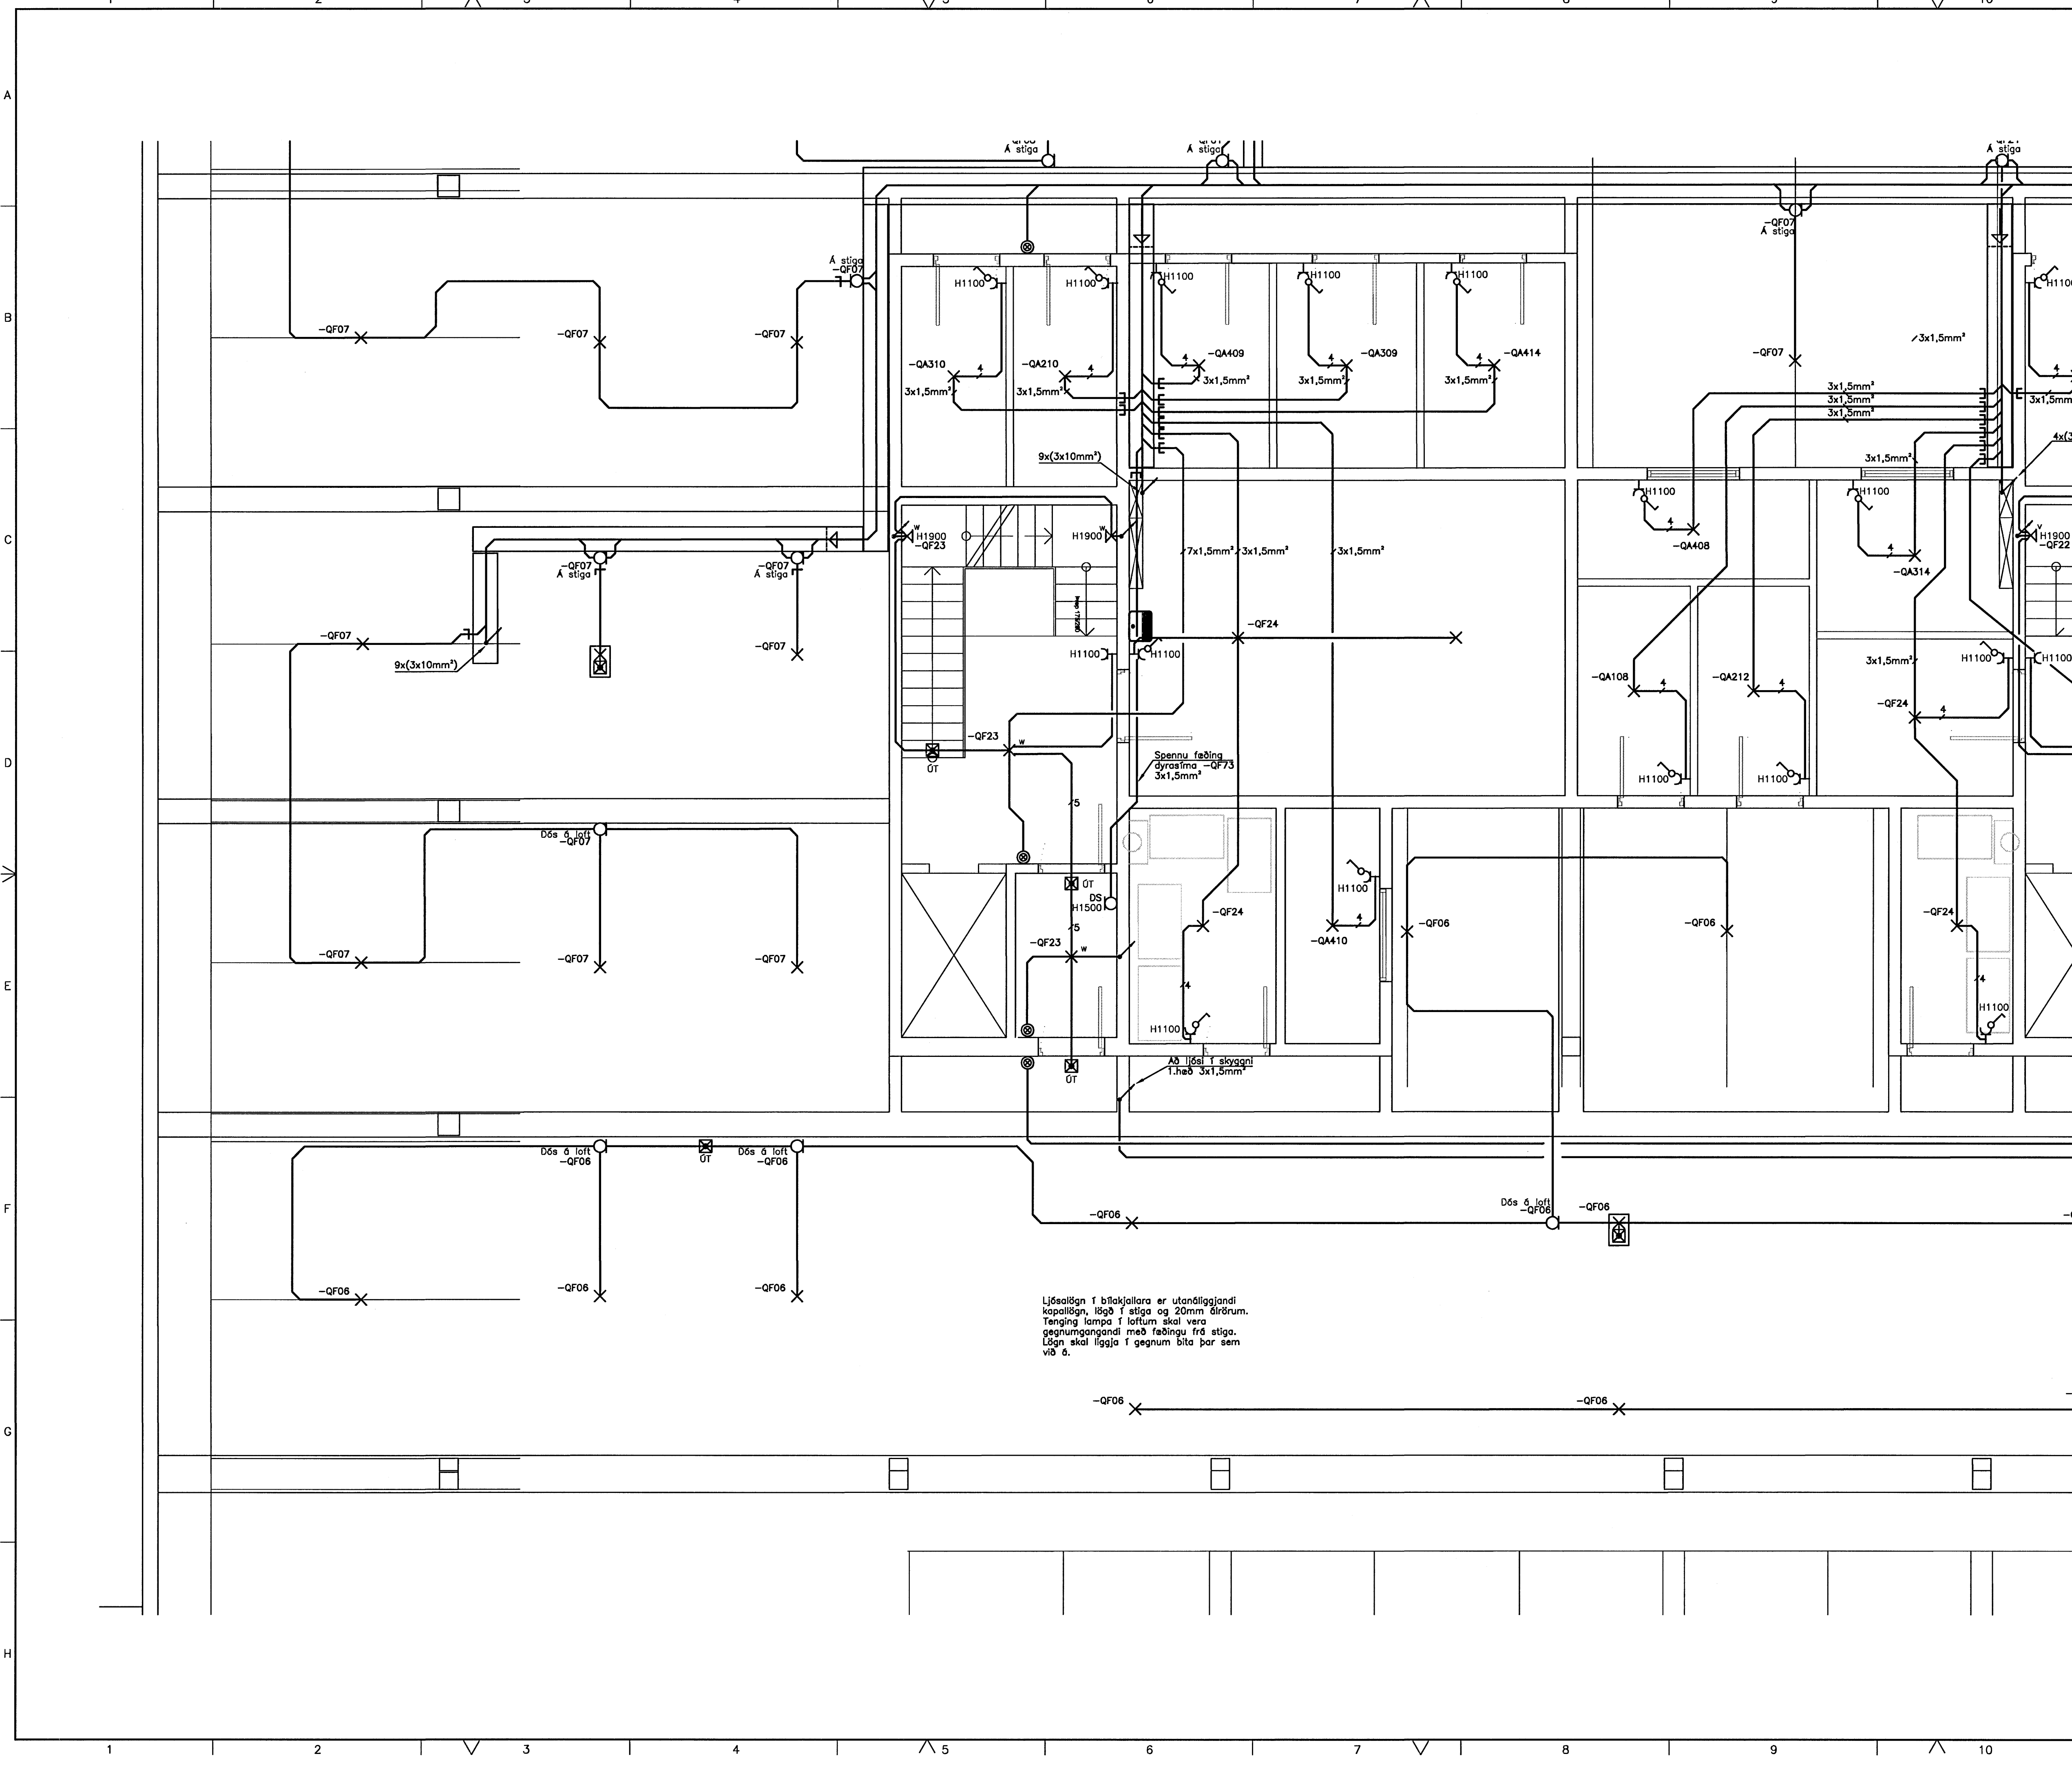

HCS_1-3_LJOSA- OG
TENGLAÖGN_KJ - 0EE9.DWG

ÓTGÁFUFRILL			
ÓTGÁFA:	DAGS:	SKYRANGAR:	BR. AF SAMB.
A	02.06.06	VINNUTEIKNINGAR	
DAGS. UNDRSKRIFTAR:		NAFN OG KT. SAMRÆMINGARÖNNUGAR:	
02.06.06		SIGURDUR HALLGRÍMSSON KT. 170753 3139	
UNDRSKRIFT SAMRÆMINGARÖNNUGAR:		<i>Sig. Hallgrímsson</i>	

**Verkfræðistofa
Jóhanns Indriássonar ehf**
Síkumúli 1, 108 Reykjavík
Sími 560 5400, Fax 560 5410, Netfang vj@villj.is - Vefvang www.vj.is

HEITI VERKS:
NORÐURBAKKI 1-3
NORÐURBAKKI 1-3
HAFNARFIRÐI

HEITI TEIKNINGAR:
RAFLAGNIR   **LÁGSPENNUTEIKNINGAR**
LJÓSA- OG TENGLAÖGN KJALLARA

MKV: 1:50 A1	VERNR: 5399	SKRANINGARNR: 0EE9	ÓTGÁFA: A
HANNAÐ: BB	TEIKNAR: BB	YFIRFARÐ: ÁJG	NR. TEIKNINGAR: E0-003
NAFN OG KT. SAMRÆMINGARÖNNUGAR: ÁRNI J GUNNLAUGSSON 151148 3959			BLAÐNÖMUR: 21
DAGS. UNDRSKRIFTAR: 02.06.06	UNDRSKRIFT SAMRÆMINGARÖNNUGAR: