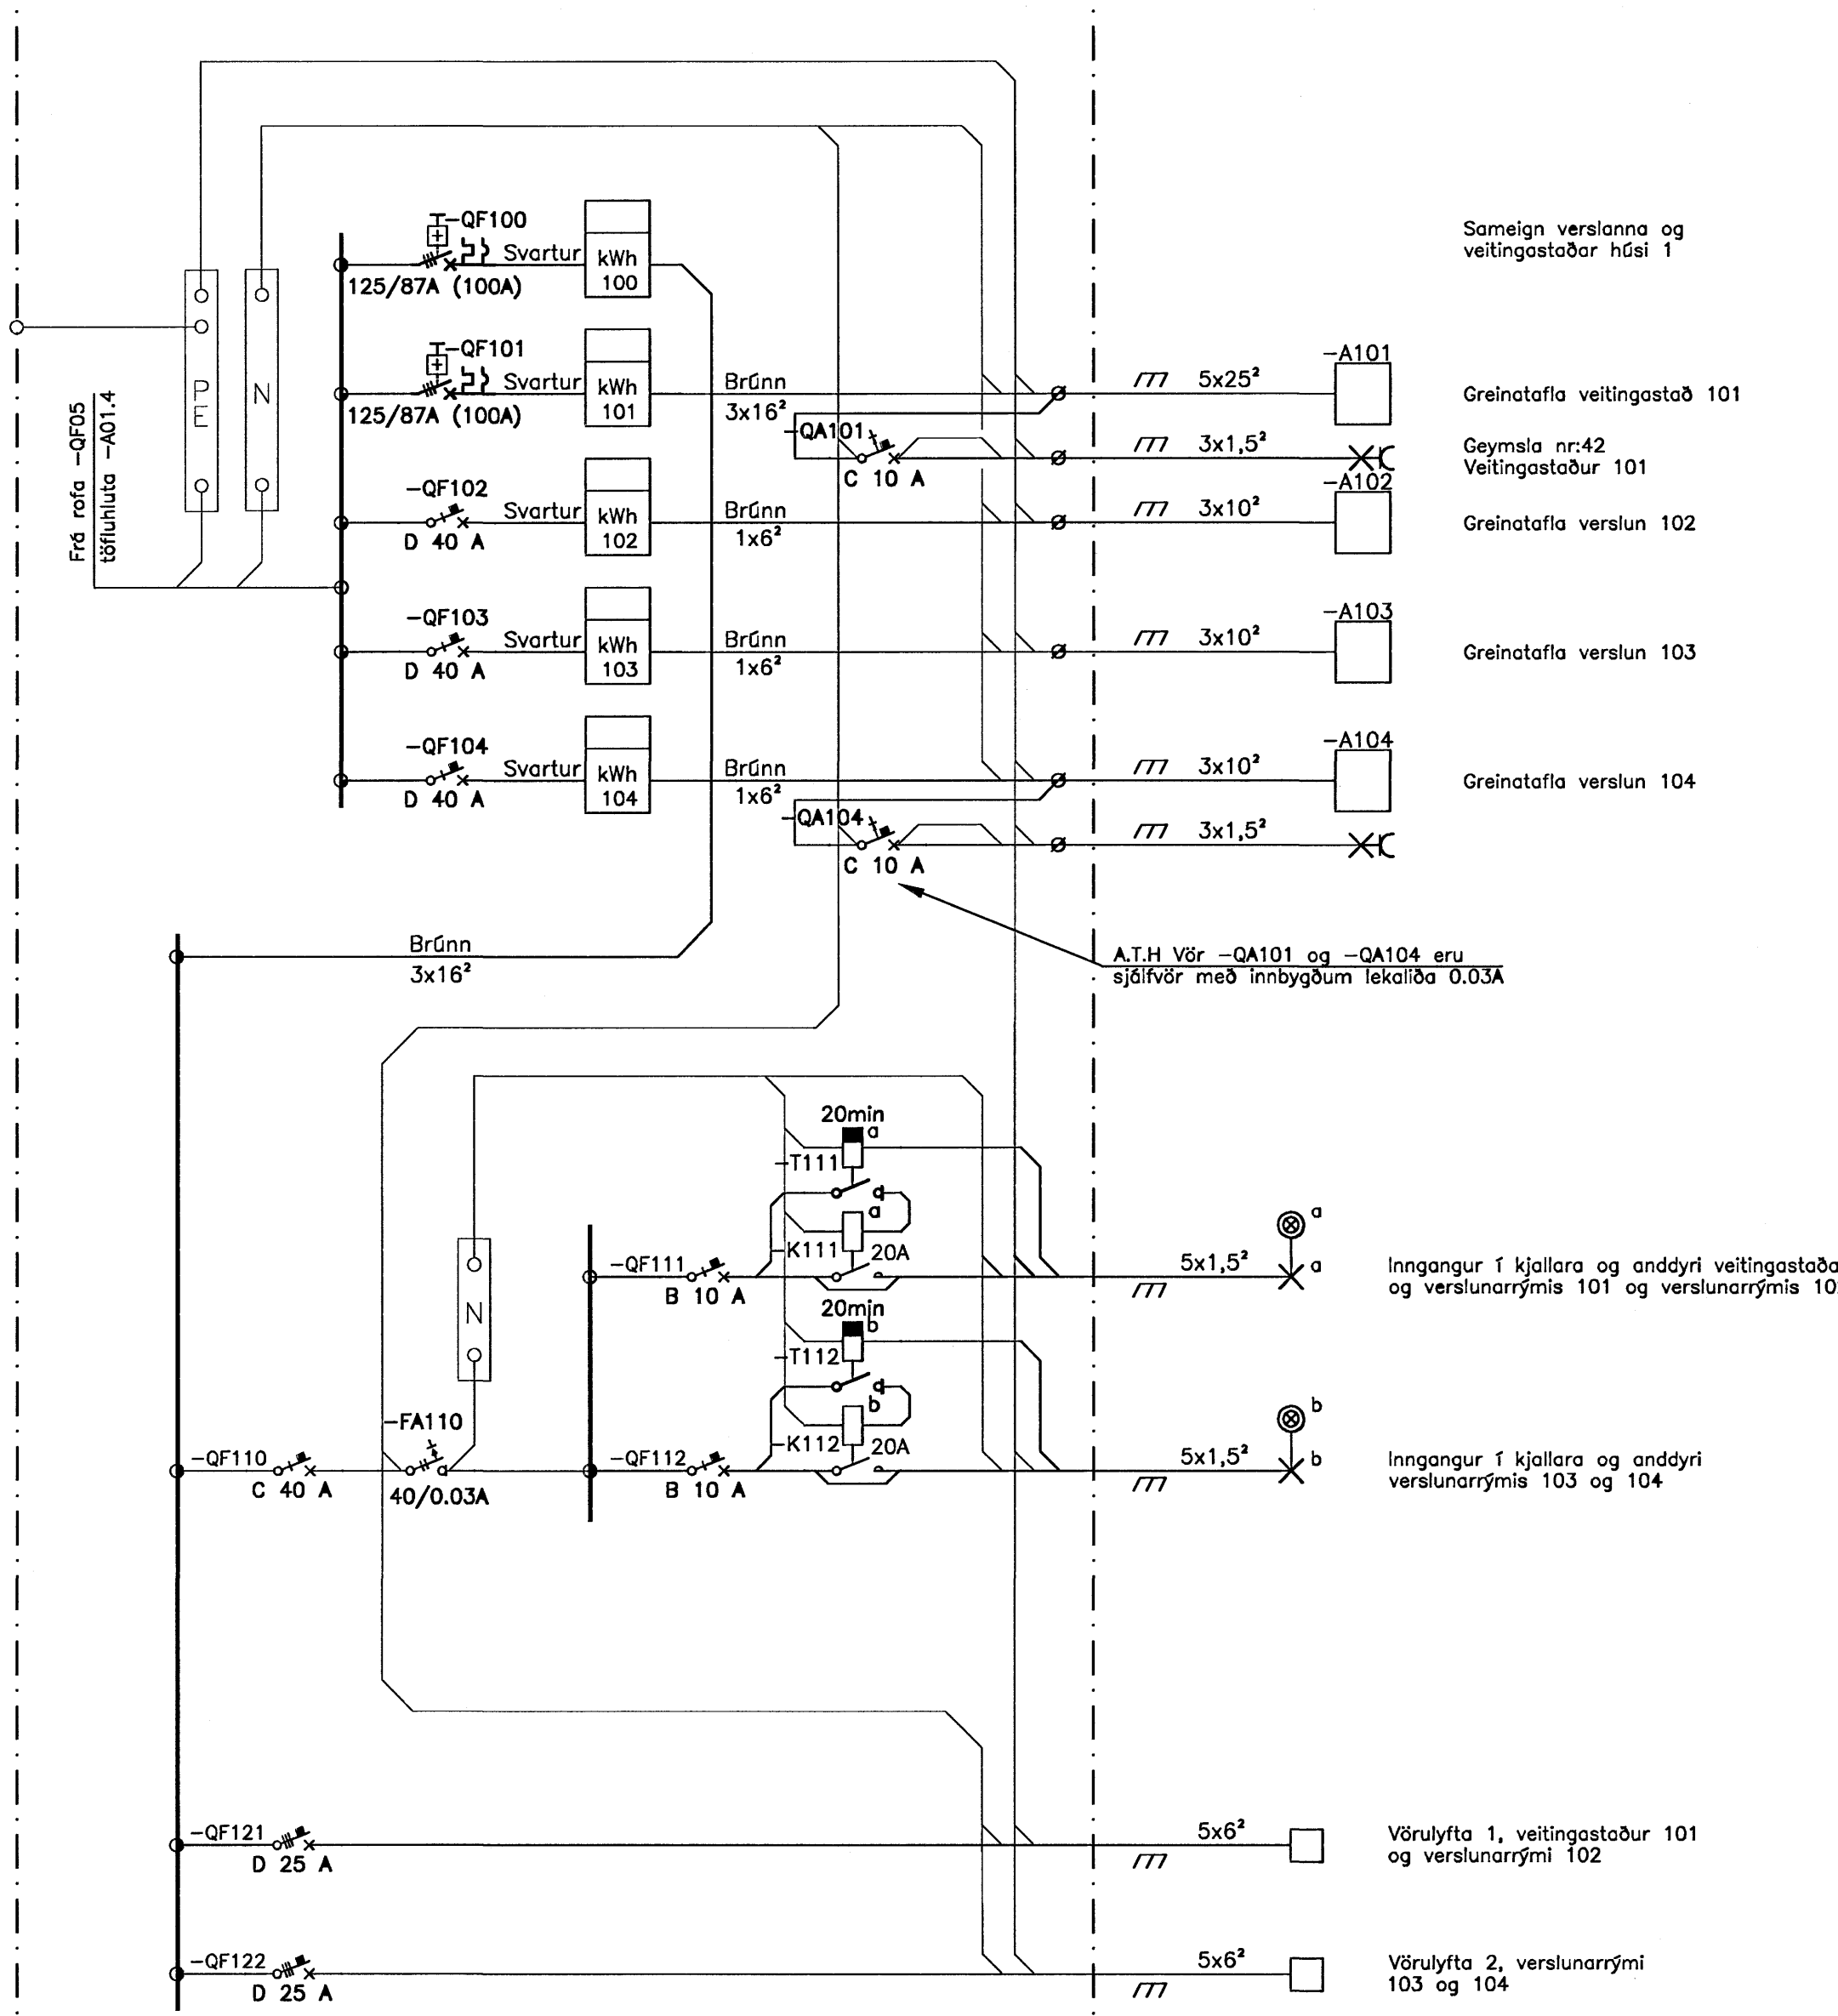

Töfluhluti -A01.5

Töfluhluti -A01.6

ADALTAFLA -A01

ÓTGAFUFERILL			
ÓTGAFI	DAGI	SKRÁNGAR	BR. AF SAMB.
A	02.08.08	VINNUTEIKNINGAR	

DAGS. UNDRSKRIFTAR: 02.08.08
 NAFN OG KT. SAMRÉINGARHÖNNUNAR: SIGURDUR HALLGRÍMSSON KT. 170753 3139
 UNDRSKRIFT SAMRÉINGARHÖNNUNAR: *Sig. Hallgrímsson*