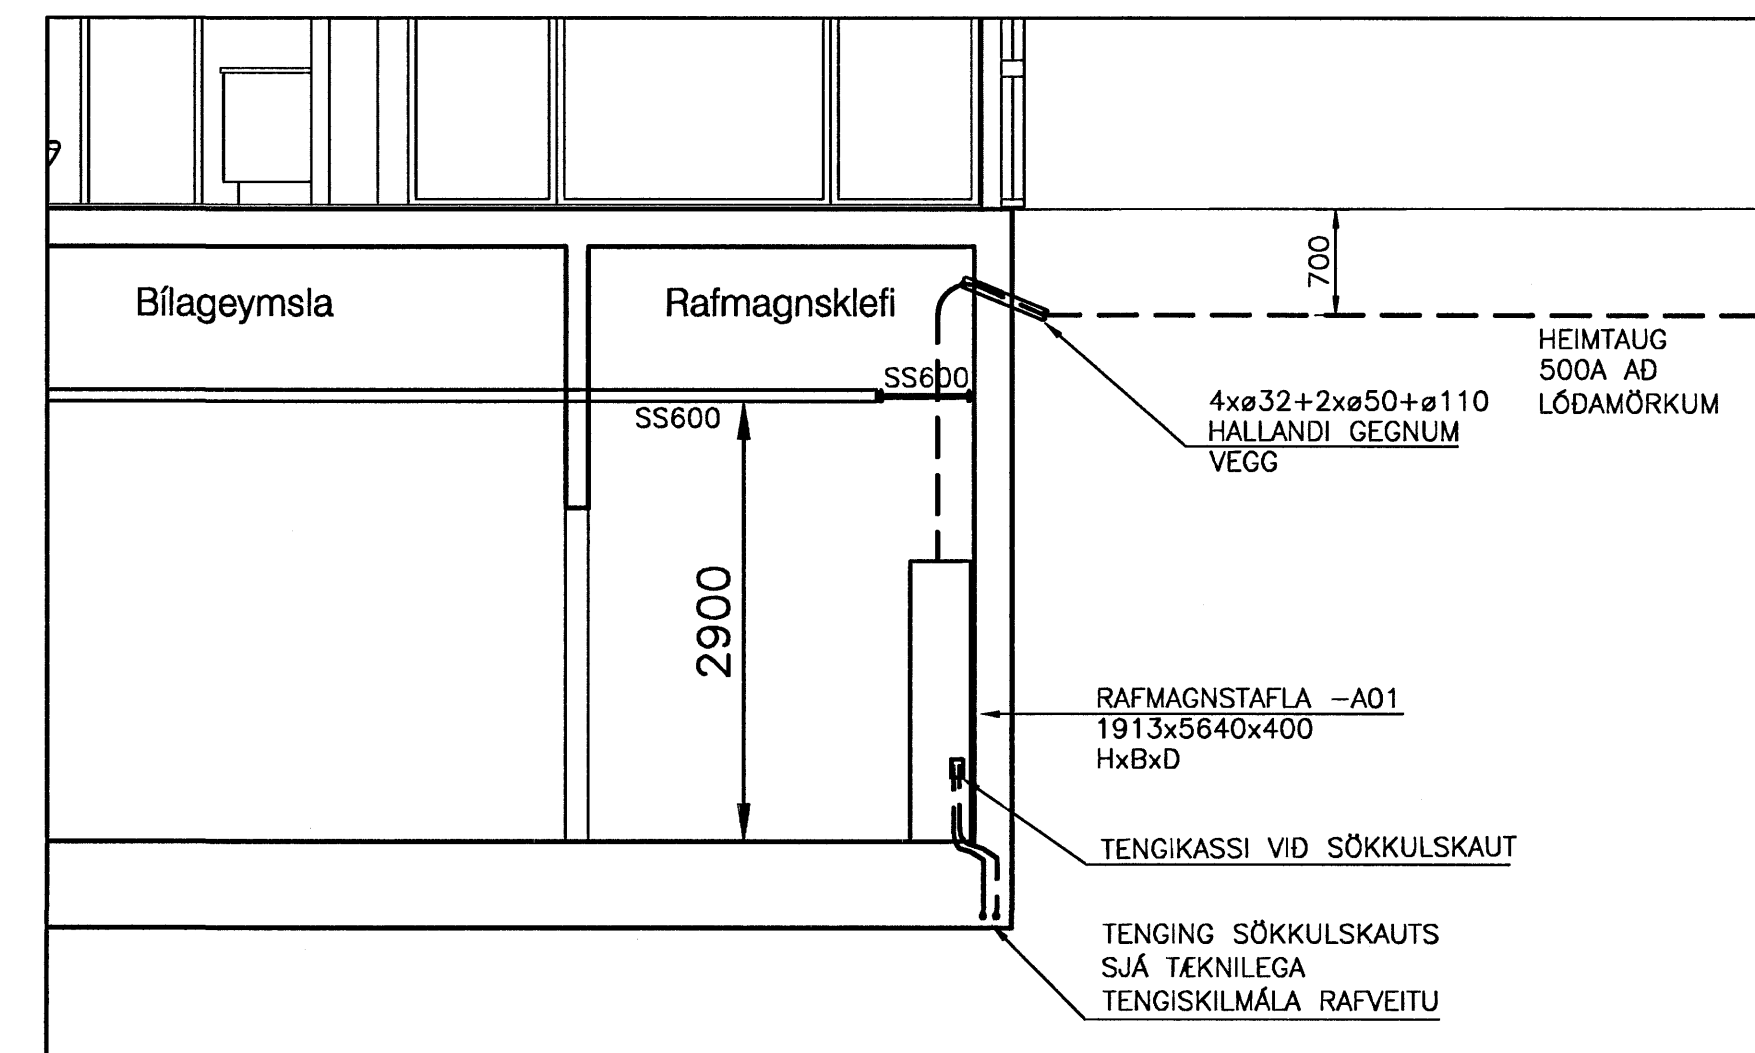

Afstöðumynd 1:500

Grunnmynd 1:50

Aðaltafla -A01

Snið A-A 1:50

ÓTGÁFUFERILL			
ÓTGÁFA	DAGS	SKYRNINGAR	BR. AF SAMP.
A	02.06.06	VINNUTEIKNINGAR	

DAGS. UNDRISKRIFAR: 02.06.06  
 NAFN OG KT. SAMRÆDINGARHÖNDUÐAR: SIGURÐUR HALLGRÍMSSON KT. 170753 3139