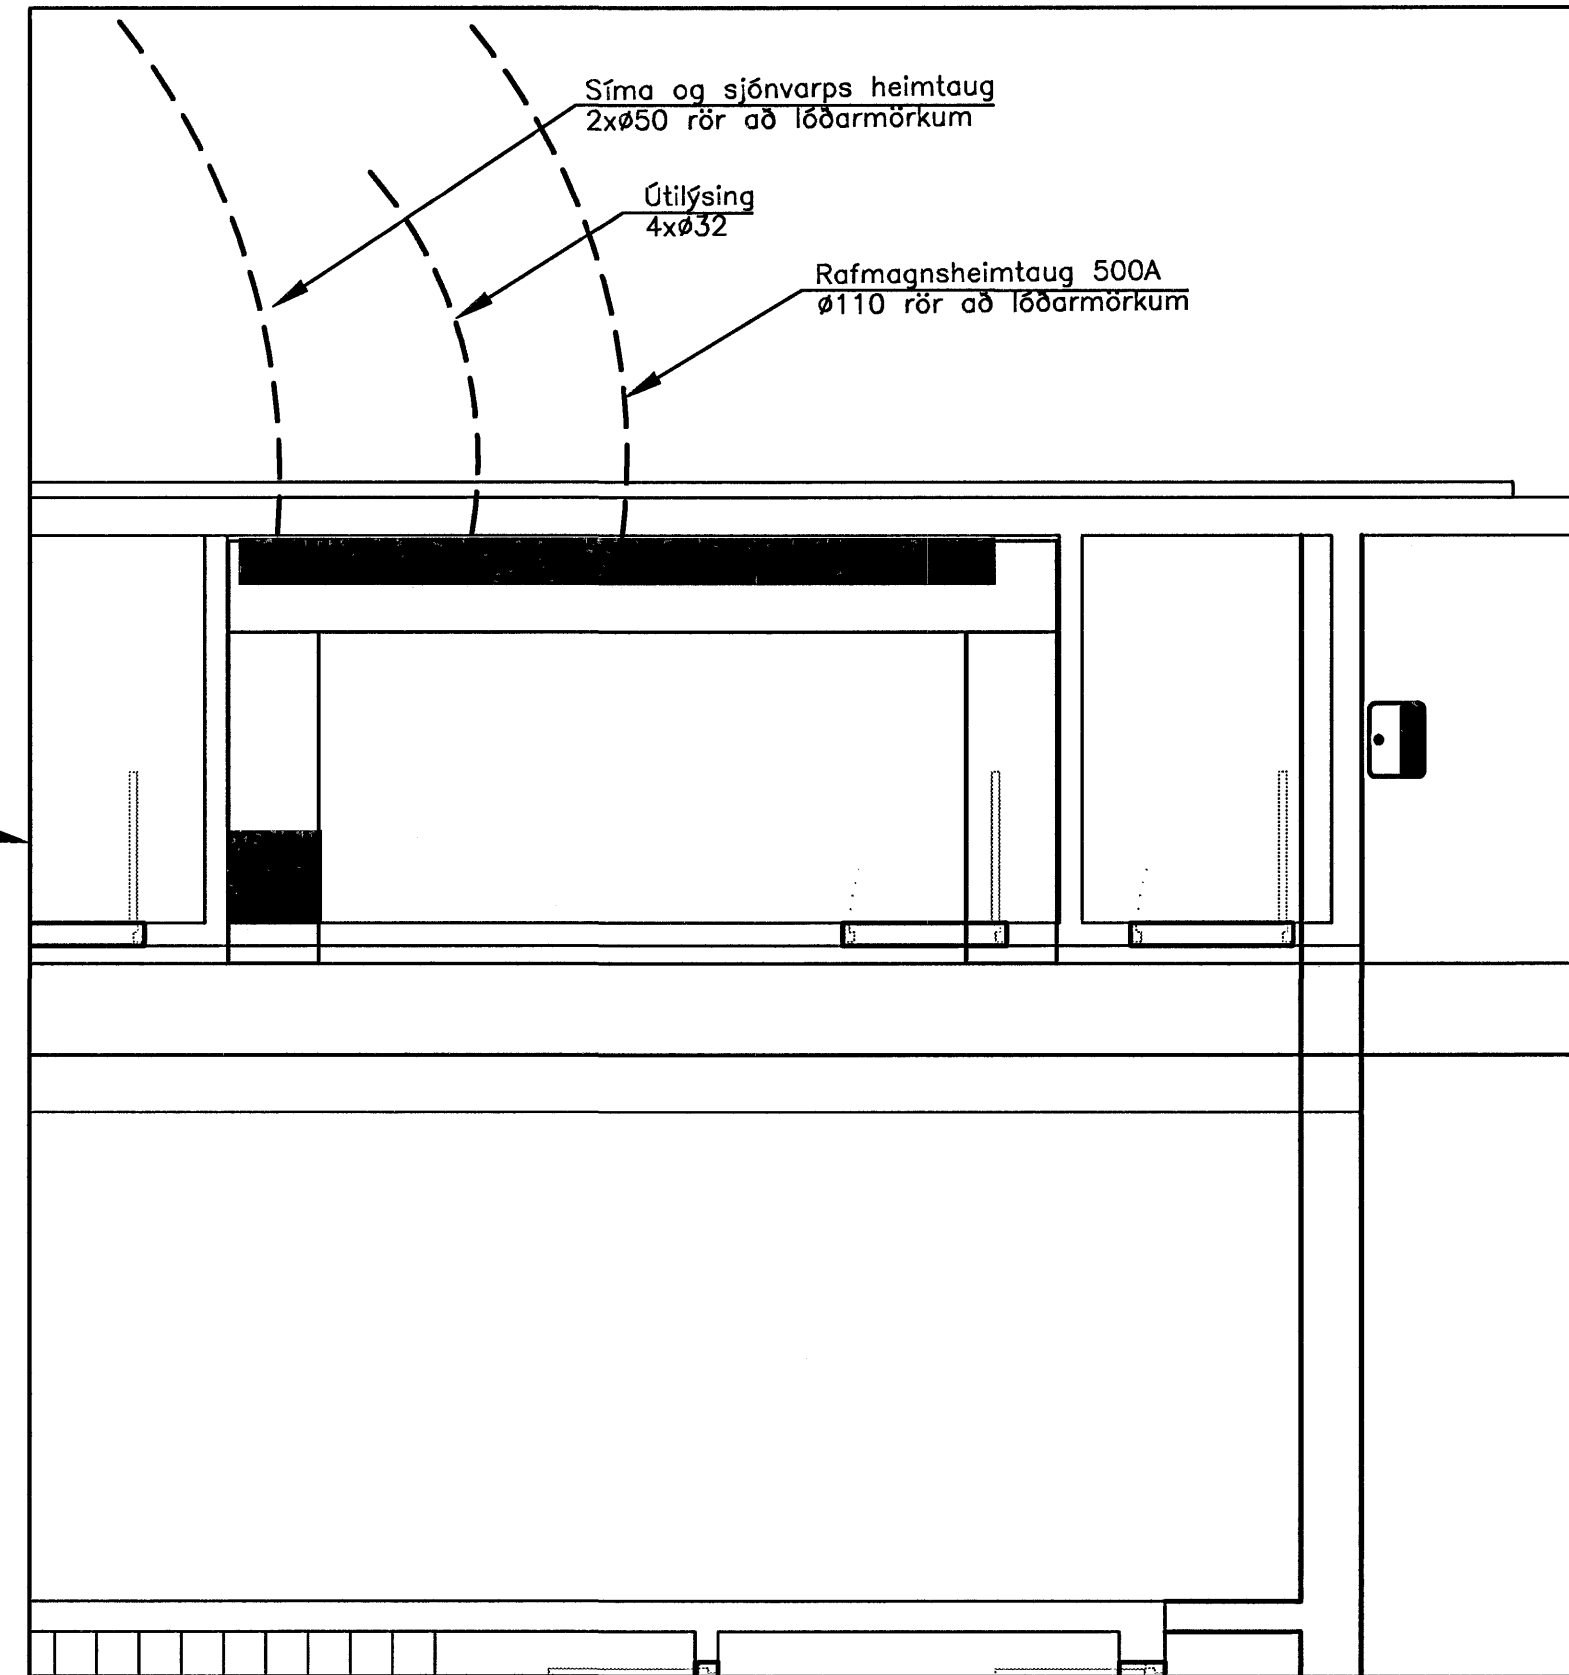

Afstöðumynd 1:500

Grunnmynd 1:50

Aðaltafla -A01

Snið A-A 1:50

ÓTGÁFUFERILL			
ÓTGÁFA	DAGS	SKYRNINGAR	BR. AF SAMP.
A	02.06.06	VINNUTEIKNINGAR	

DAGS. UNDRISKRIFAR: 02.06.06  
 NAFN OG KT. SAMRÆDINGARHÖNDUÐAR: SIGURÐUR HALLGRÍMSSON KT. 170753 3139