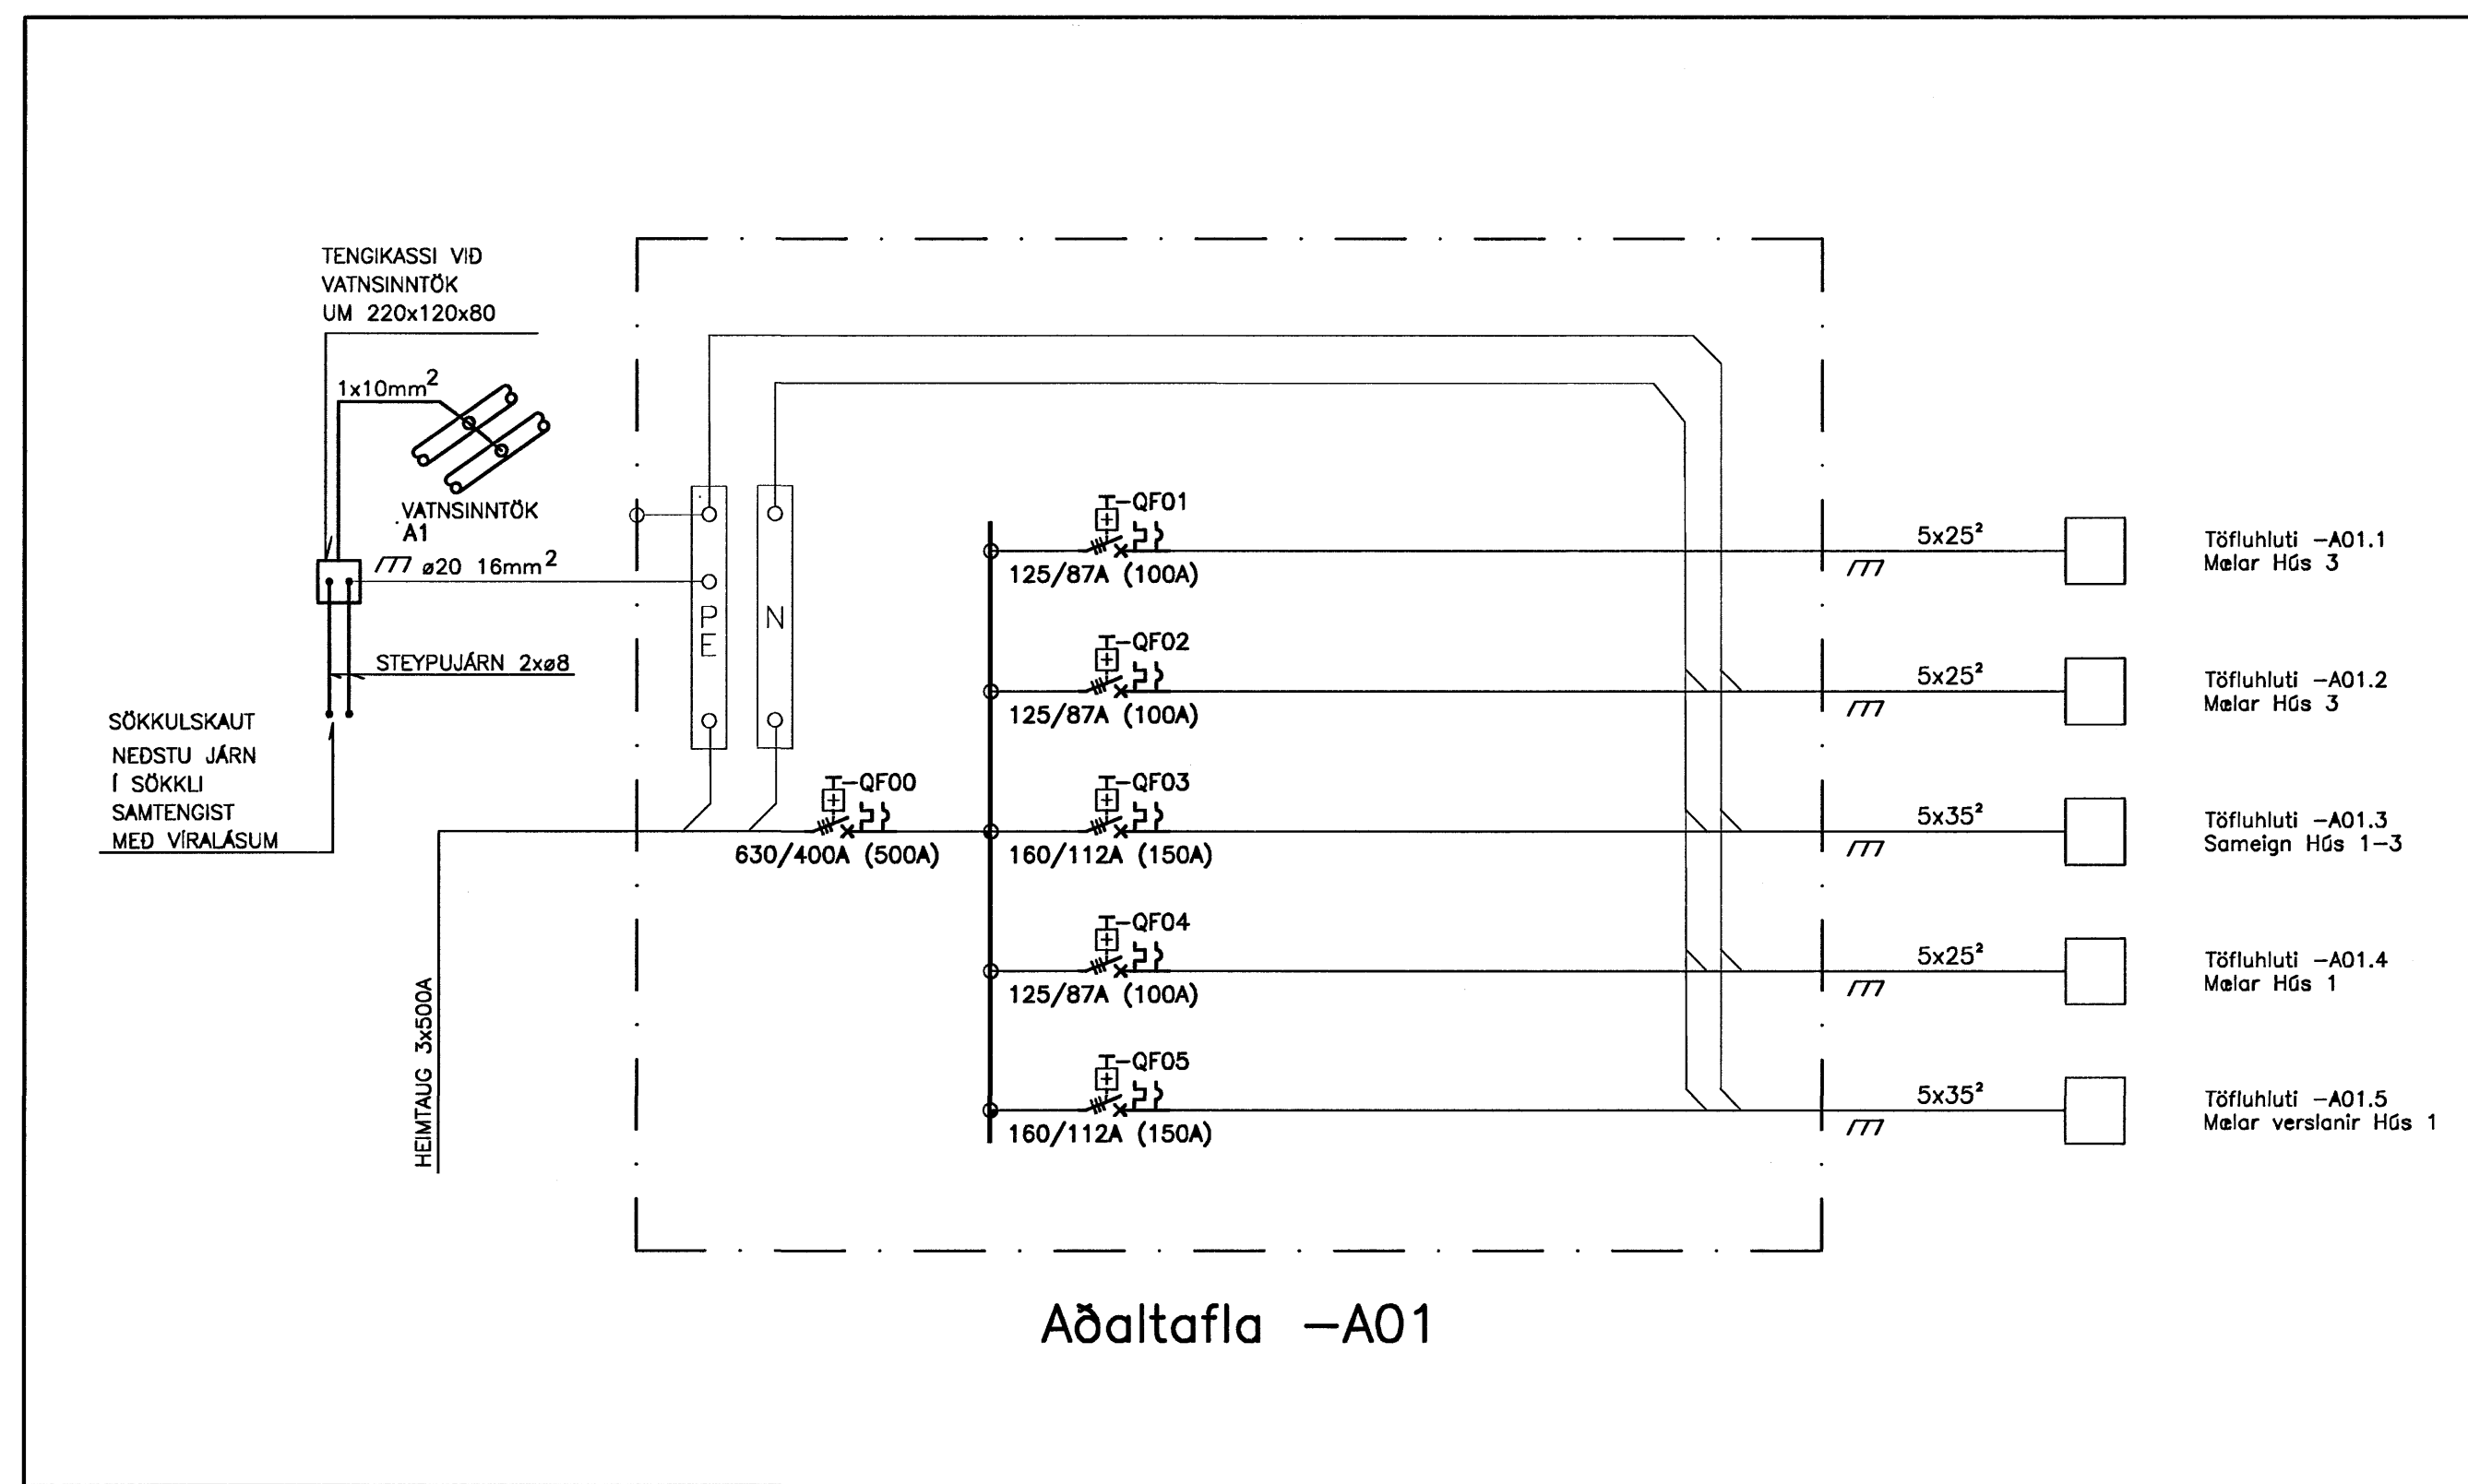

Afstöðumynd 1:500

Grunnmynd 1:50

Aðaltafla -A01

Snið A-A 1:50

ÓTGÁFUFERILL			
ÓTGÁFA	DAGS	SKYRNINGAR	BR. AF SAMP.
A	02.06.06	VINNUTEIKNINGAR	

DAGS. UNDRISKRIFAR: 02.06.06  
 NAFN OG KT. SAMRÆDINGARHÖNDUÐAR: SIGURÐUR HALLGRÍMSSON KT. 170753 3139