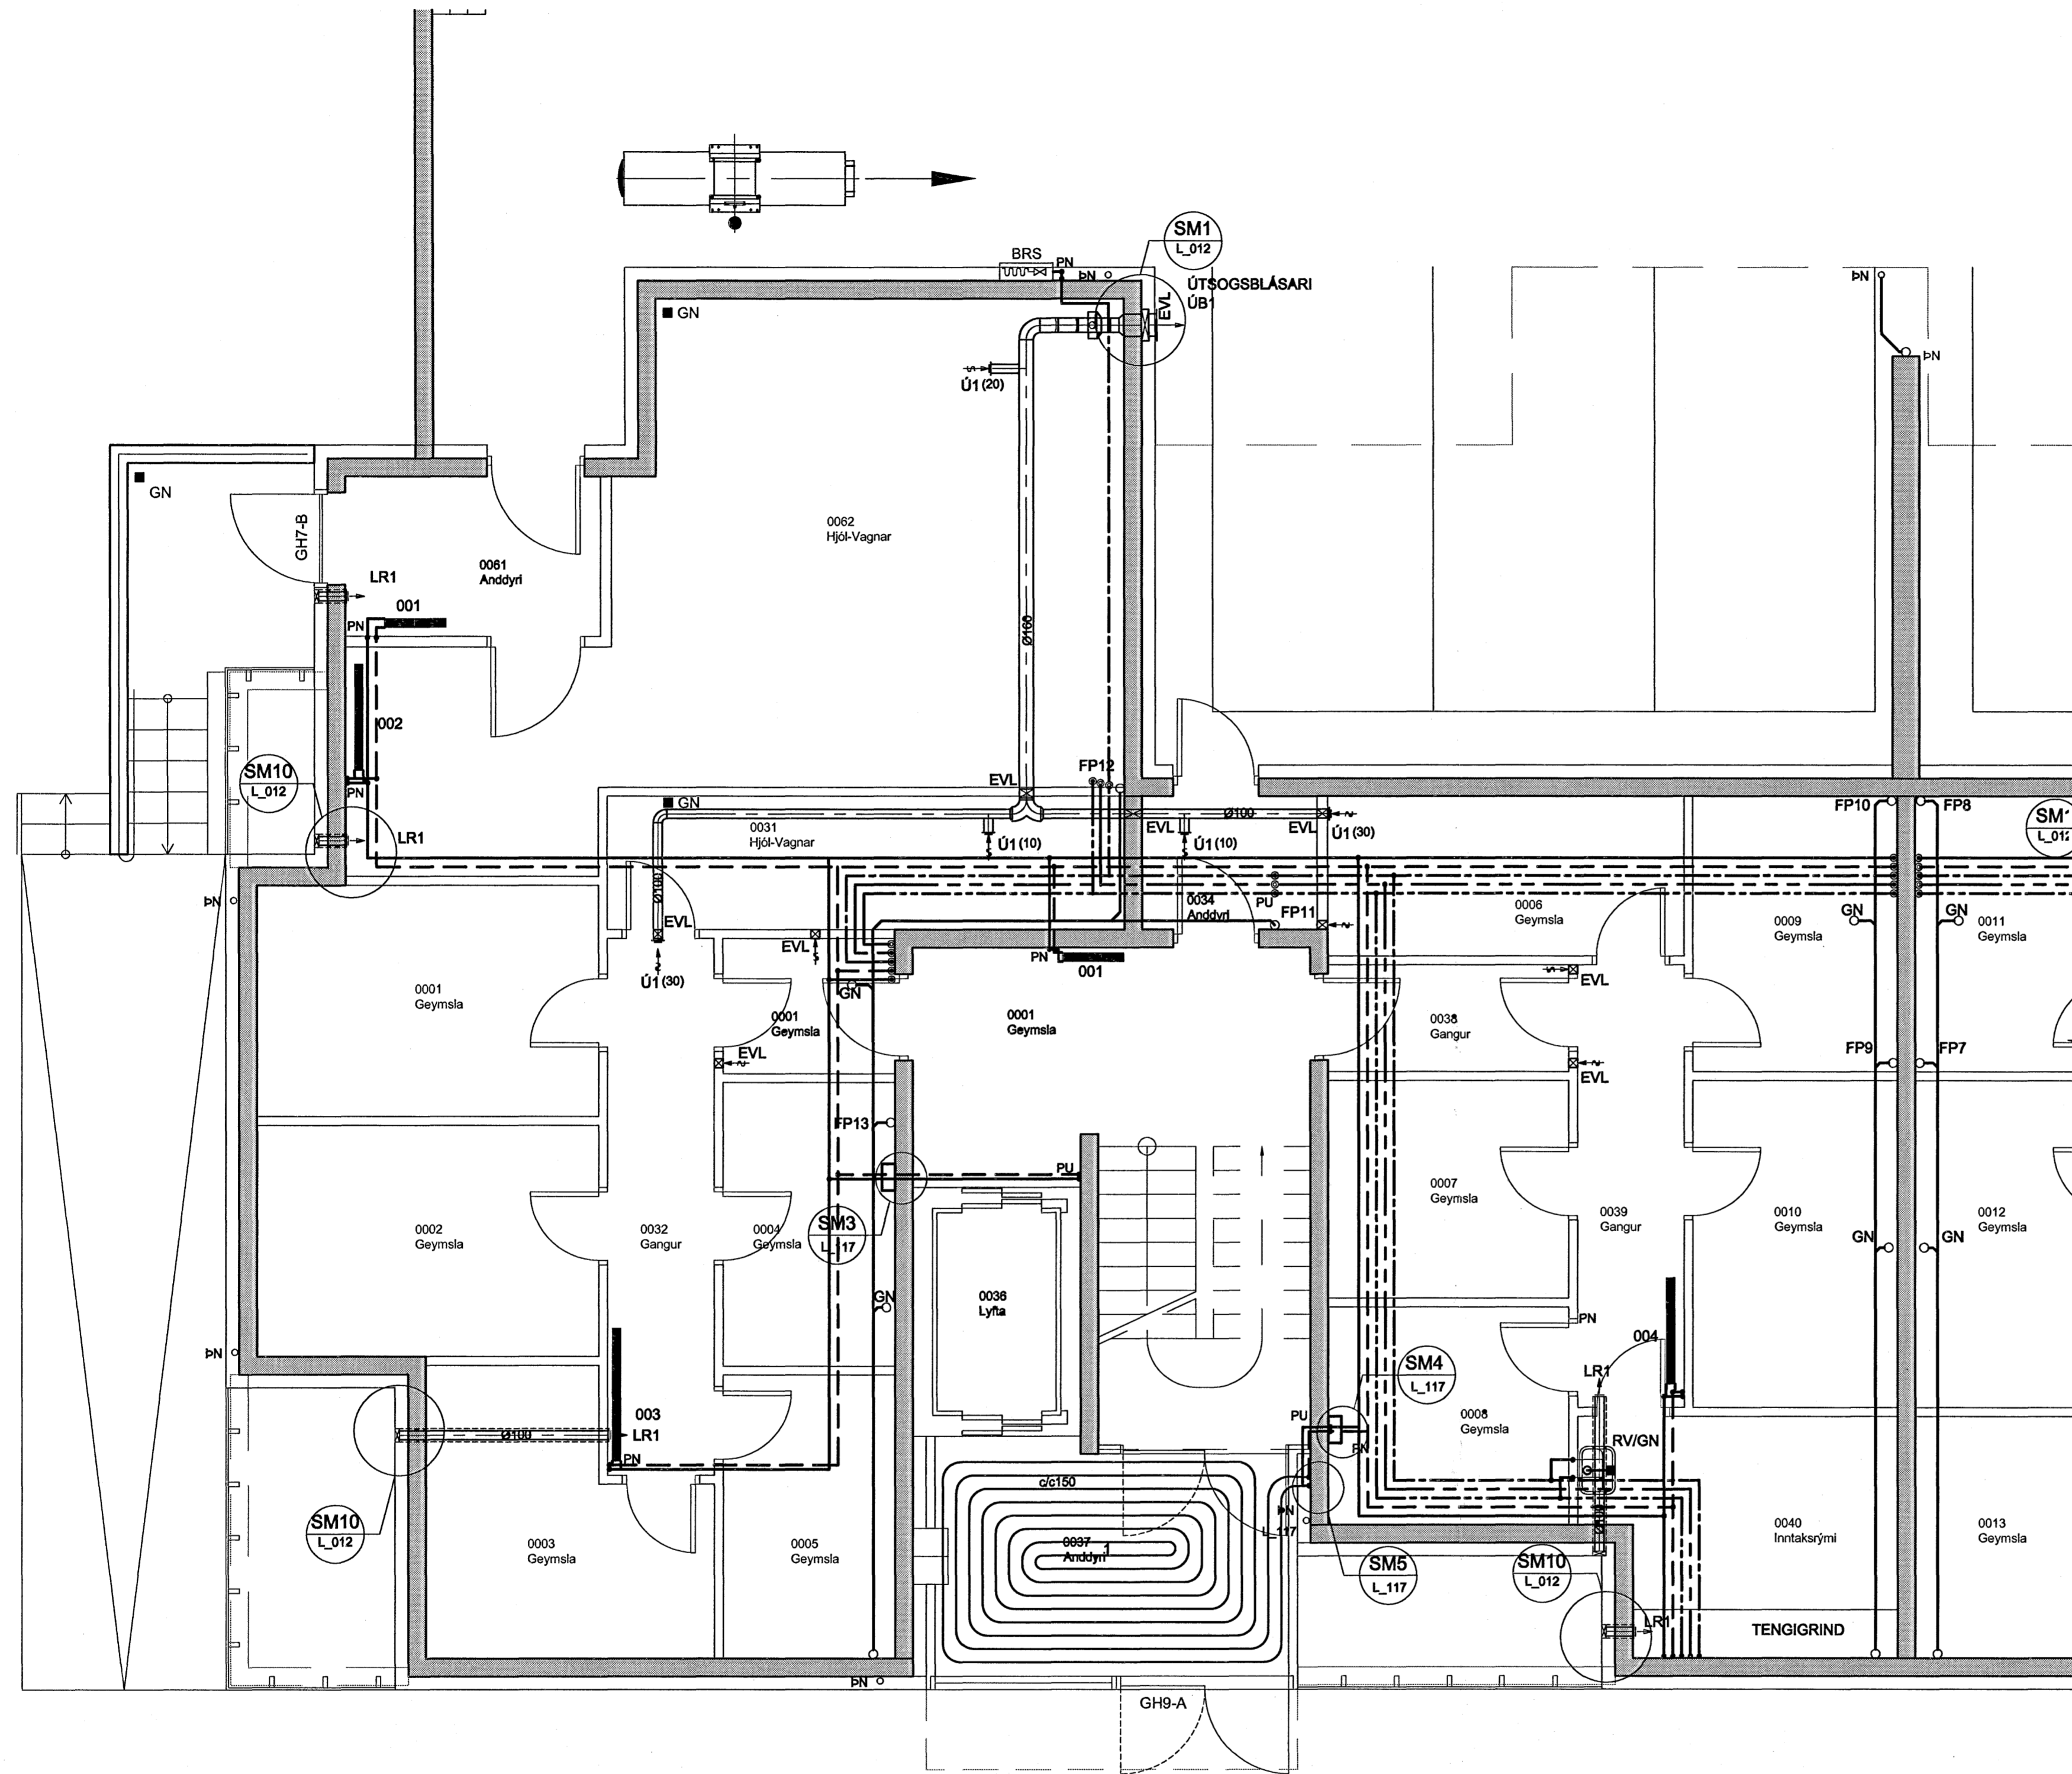

HÚS 17a - GRUNNMYND KJALLARA - 1:50

*Sty. Einar*  
Kl. 110457-2789

ÁRTUN SAMRÆMINGARHÖNNAÐAR

OFNASKRÁ:

OFN NR.	REKN. VARMATAP Watt	HÁMARKS-		VALDIR OFNAR	FJÖLDI OFNA
		HÆÐ mm	LENGD mm		
KJALLARI					
001	500	500	700		2
002	1200	700	1200		1
003	2000	700	1500		1
004	1400	700	1200		1