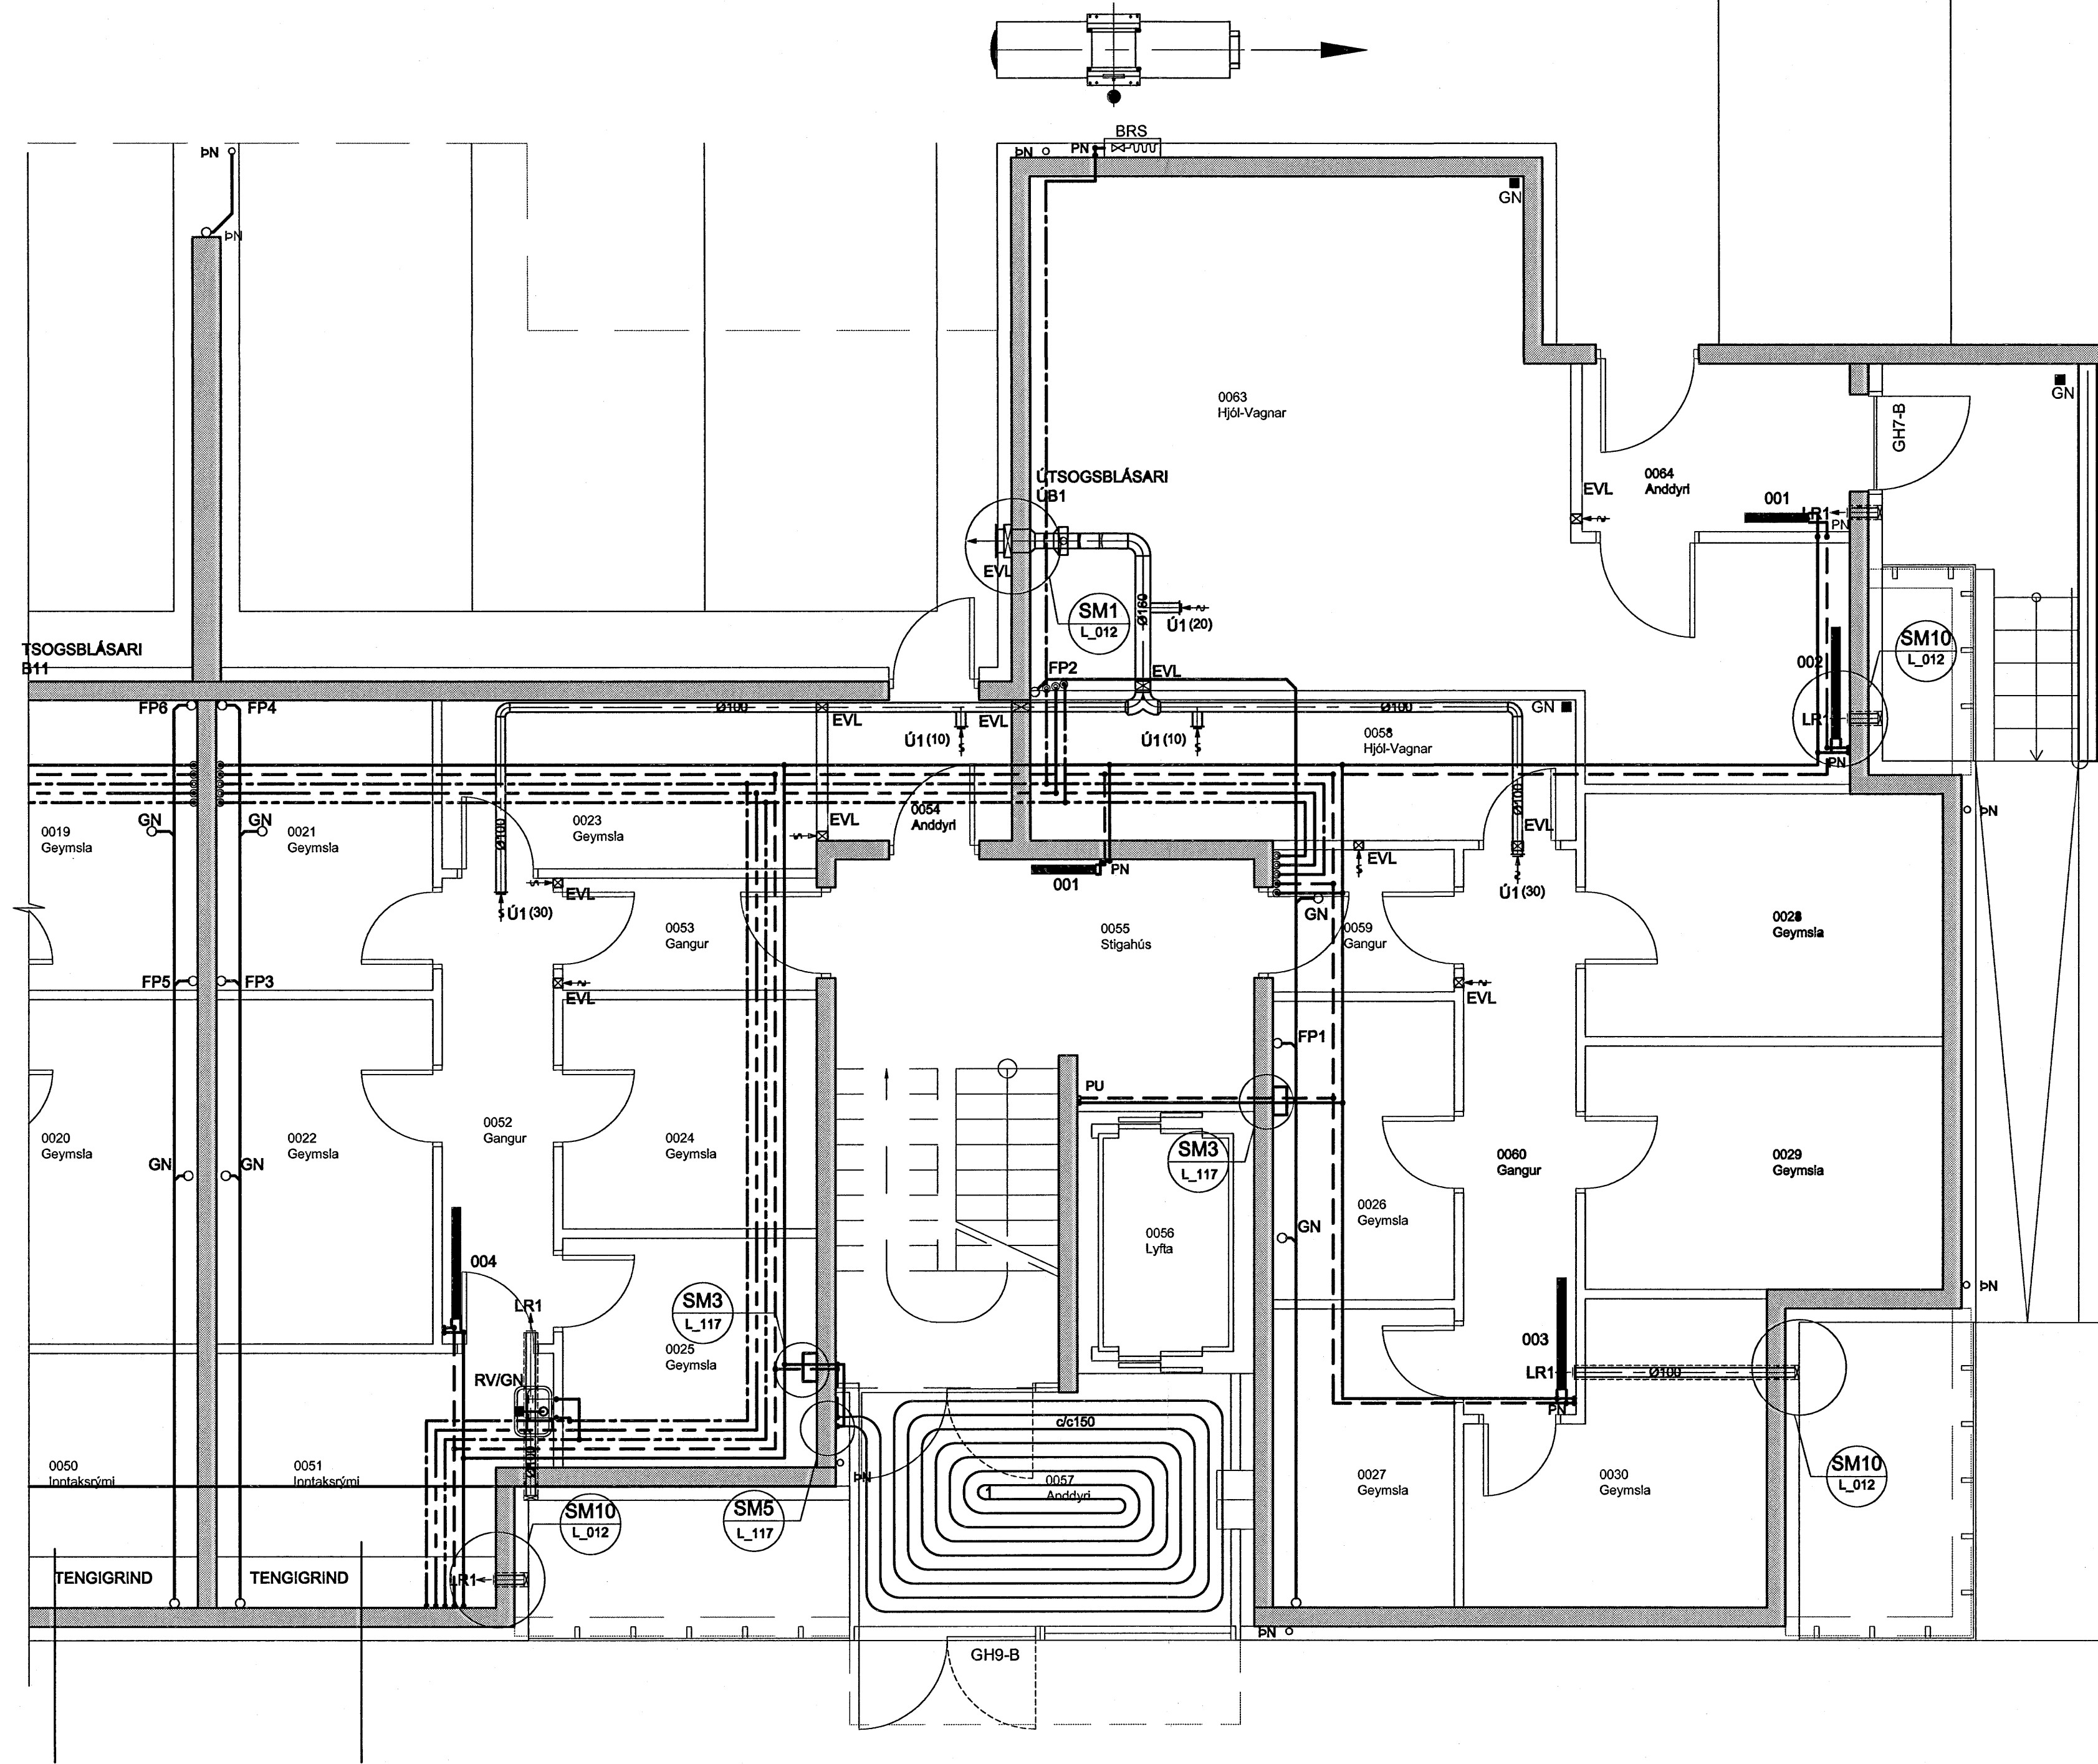

HÚS 17c - GRUNNMYND KJALLARA - 1:50

Sty. Einar
Kt. 110457-2789

ÁRTUN SAMRÆMINGARÖNNUDAR

OFNASKRÁ:

OFN NR.	REKN. VARMATAP Watt	HÁMARKS- HÆÐ mm	HÁMARKS- LENGÐ mm	VALDIR OFNAR	FJÖLDI OFNA
KJALLARI					
001	500	500	700		2
002	1200	700	1200		1
003	2000	700	1500		1
004	1400	700	1200		1