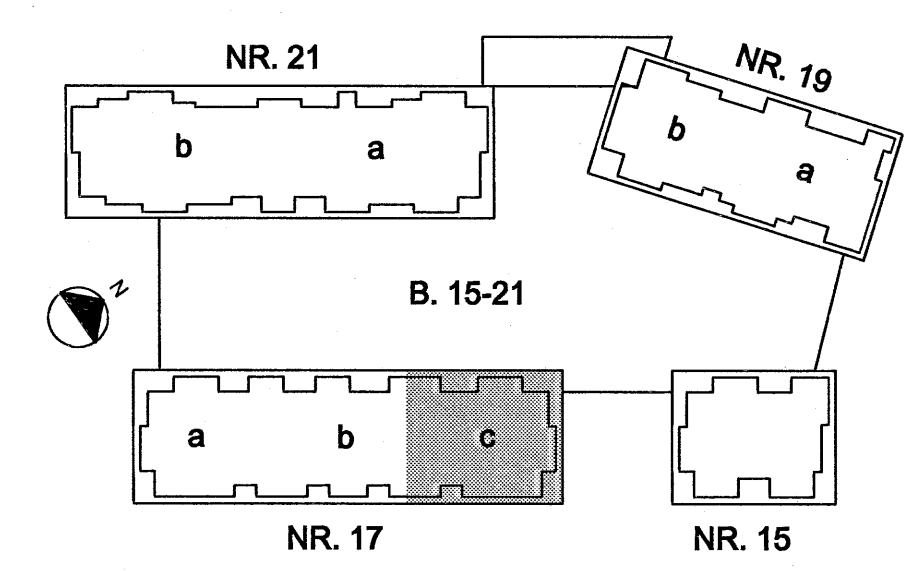

HÚS 17c - GRUNNMYND KJALLARA - 1:50

Sty. Einar
Kt. 110457-2789

ÁRTUN SAMRÆMINGARÖNNUDAR

OFNASKRÁ:

OFN NR.	REKN. VARMATAP Watt	HÁMARKS- HÆÐ mm	HÁMARKS- LENGÐ mm	VALDIR OFNAR	FJÖLDI OFNA
KJALLARI					
001	500	500	700		2
002	1200	700	1200		1
003	2000	700	1500		1
004	1400	700	1200		1