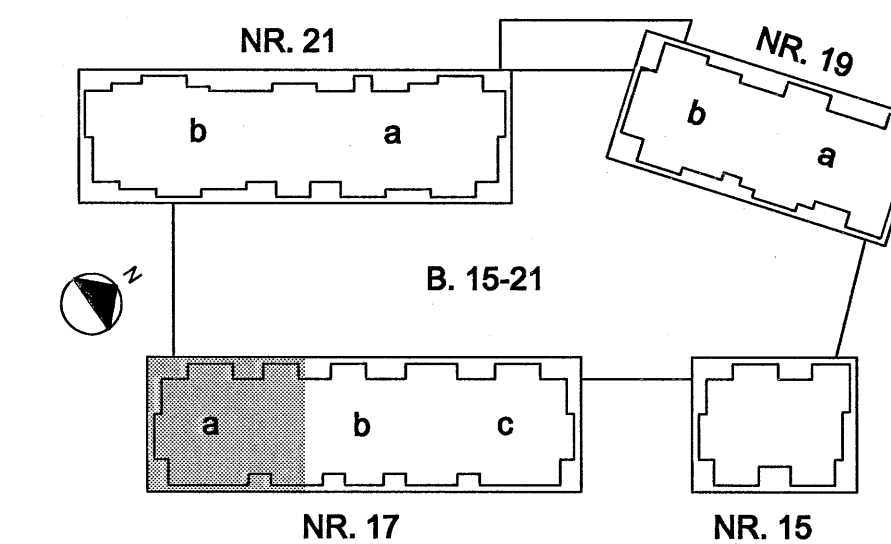

GÓT OG ÚRTÖK Í VEGGI OG PLÖTUR FYRIR HÚS 17:

NR.	ST./ERD	*HÆÐ	NR.	ST./ERD	*HÆÐ
A	150x100	2760	L	150x150	
B	200x200	2500	M	150x300	
C	200x200	2510	N	150x400	
E	300x300	2350	P	150x500	
G	200x200		U	150x100	1730
H	500x200	2660	V	150x100	
I	500x150		Þ	200x400	
J	350x200x200				
K	200x200x200				

* HÆÐ = HÆÐ FRÁ STEYPUKÓTA Á NEDRI BRÚN GATS