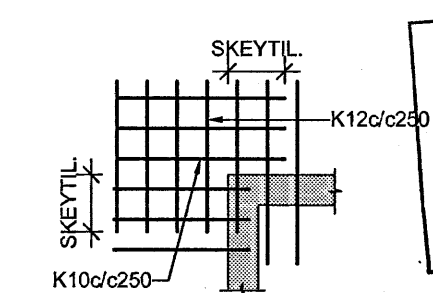

Byggingatulltrúi Hafnarfjarðar
Algreitt bann
15 JUN 2006

TILVÍSANIR:

ALMENNAR SKÝRINGAR . . . . . SJÁ BL. NR. B(15-21)_001

GÓT OG ÚRTÖK Í VEGGI OG PLÖTUR FYRIR HÚS 17:

NR.	ST./ERD	*HÆÐ	NR.	ST./ERD	*HÆÐ
A	150x100	2760	L	150x150	
B	200x200	2500	M	150x300	
C	200x200	2510	N	150x400	
E	300x300	2350	P	150x500	
G	200x200		U	150x100	1730
H	500x200	2660	V	150x100	
I	500x150		Þ	200x400	
J	350x200x200				
K	200x200x200				

* HÆÐ = HÆÐ FRÁ STEYPUKÓTA Á NEDRI BRÚN GATS