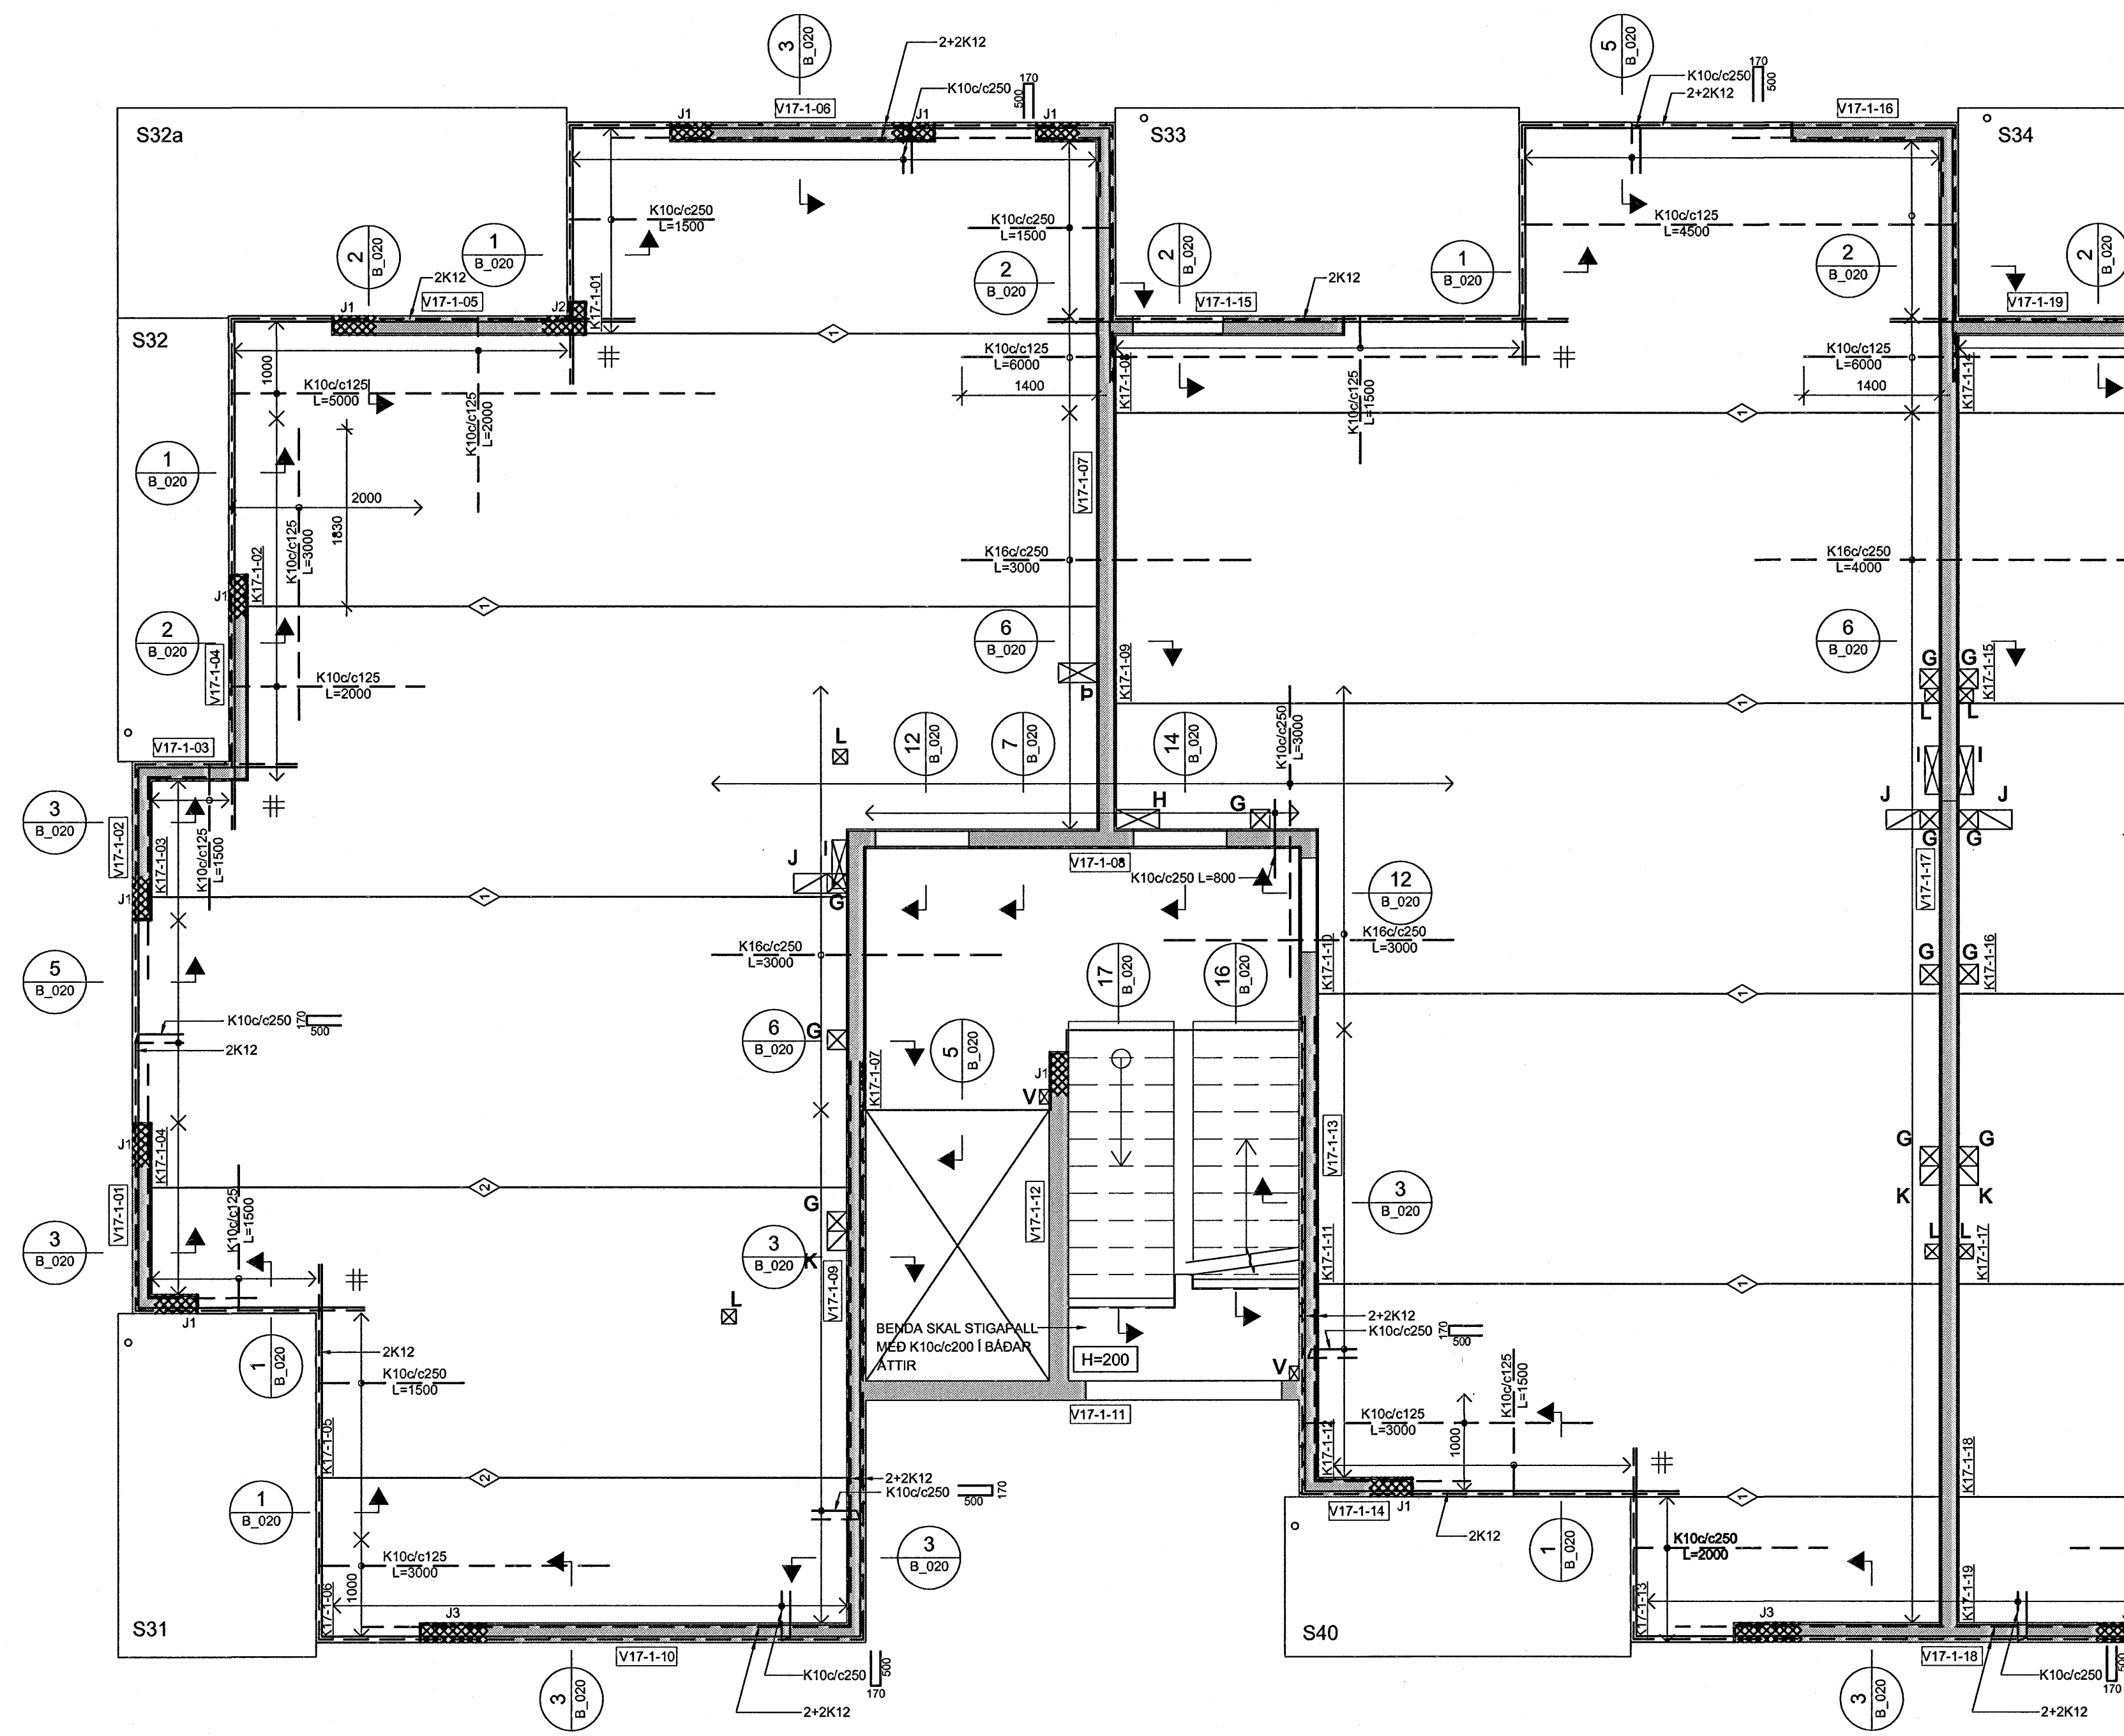

HÚS 17a - PLATA YFIR 1. HÆÐ - 1:50

Árntun Samræmingarhönnuðar
Kl. 110457-2789

ÁRNTUN SAMRÆMINGARHÖNNUÐAR

SKÝRINGAR:

- ÖLL MÁL ERU Í MILLIMETURM, ALLIR KÓTAR ERU Í METURM
- ALLA VEGGI SKAL BENDA MEÐ K10c/c250 LÖDRÉTT OG K10c/c150 LÁRÉTT NEMA ANNAD SÉ SÉRSTAKLEGA TILGREINT - SJÁ ALMENN SNID FYRIR VEGGBENDINGU Í KRINGUM OP OG Á SAMSKYTTUM
- ÞAR SEM PLÖTUBENDING ER SÝND Í KRINGUM OP, SVALIR O.Þ.H SKAL JÄRN ÁVALT GANGA SKEYTILENGD FRAM YFIR, NEMA ANNAD SÉ TILGREINT.
- Í KRINGUM GÓT Í PLÖTUM SKAL ALMENNT EKKI SKERÐA JÄRNABENDINGU, ÞJAPPA SKAL JÄRNUM SAMAN Í KRINGUM GÓT (LEYFLEGT AD STÆKKA ÞVERMÁL Á JÄRNUM T.D. 1K16 JAFNGILDIR 2,5 K10)
- ÞAR SEM PLÖTUBENDING ER SÝND YFIR VEGGJUM SKAL HÚN ALMENNT VERA MIDJUSETT YFIR VEGG NEMA ANNAD SÉ TILGREINT.
- ALMENNT ERU ALLAR PLÖTUR 285mm KÚLUPLÖTU Í ÍBÚÐUM OG 455mm KÚLUPLÖTUR YFIR BÍLAGEYMSLU NEMA ANNAD SÉ SÉRSTAKLEGA TILGREINT
- ALLAR SVALIR ERU FORSTEYPTAR

TÁKN:

- GAT Í VEGG EDA PLÖTU
- ÚRTAK Í EFRRI BRÚN Á PLÖTU - DÝPT 200mm
- ÓSAMFELLDUR VEGGUR Á HÆÐINI FYRIR OFAN
- SÉRBYNDING Í VEGGENDUM

SÉRBYNDING Í VEGGENDUM			
TÁKN	LÖDRÉTT JÄRN	LYKKJUR	KRÓKAR
J1	5+5 K12	K10c/c75 S-300	c/c300
J2	5+5+2 K12	K10c/c75 S-300	-
J3	8+8 K12	K10c/c75 S-300	c/c300