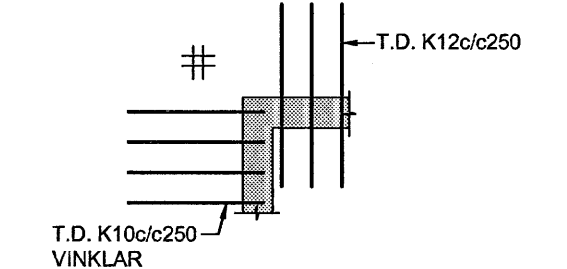

JAFNGILDIR: