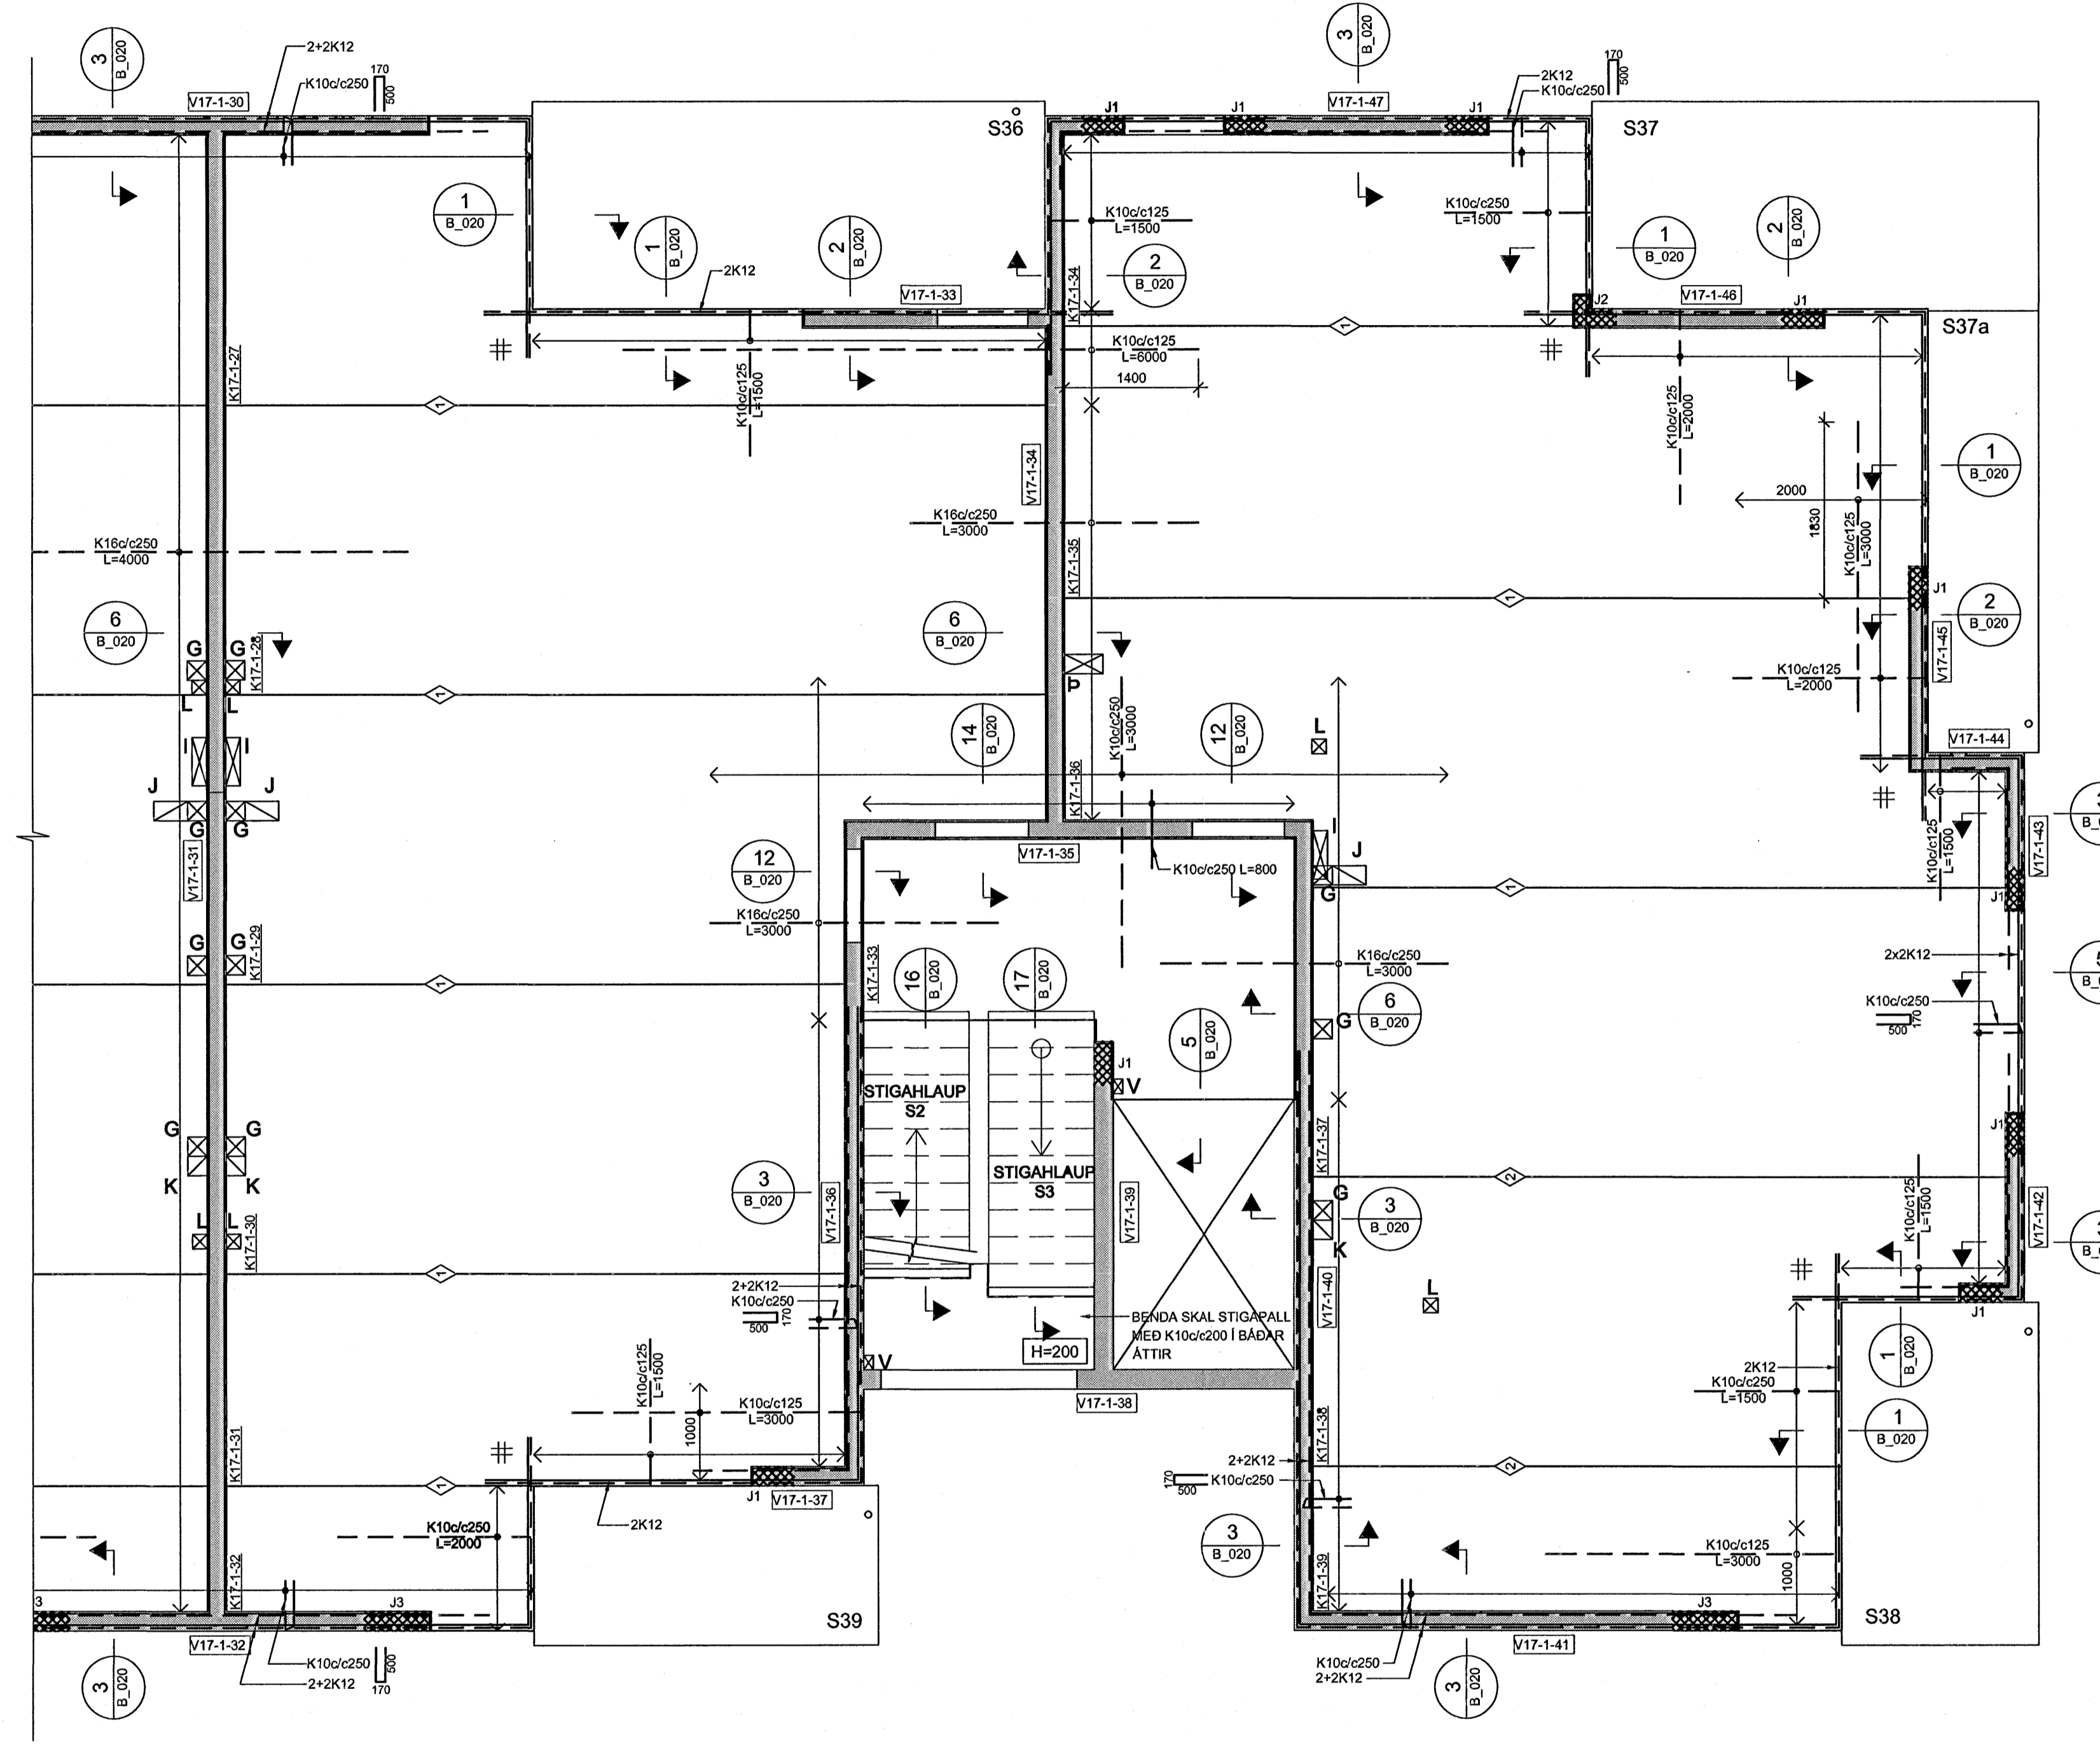

HÚS 17c - PLATA YFIR 1. HÆÐ - 1:50

ÁRITUN SAMRÆMINGARÞÖNNUNGAR
Kt. 110457-2789

SKÝRINGAR:

- ÖLL MÁL ERU Í MILLIMETURM, ALLIR KÓTAR ERU Í METURM
- ALLA VEGGI SKAL BENDA MED K100/c250 LÖDRÉTT OG K100/c150 LÁRÉTT NEMA ANNAD SÉ SÉRSTAKLEGA TILGREINT - SJÁ ALMENN SNID FYRIR VEGGBENDINGU Í KRINGUM OP OG Á SAMSKYTTUM
- ÞAR SEM PLÖTUBENDING ER SÝND Í KRINGUM OP, SVALIR O.P.H SKAL JÄRN ÁVALT GANGA SKEYTILENGD FRAM YFIR, NEMA ANNAD SÉ TILGREINT.
- Í KRINGUM GÖT Í PLÖTUM SKAL ALMENNT EKKI SKERÐA JÄRNABENDINGU, ÞJAPPA SKAL JÄRNUM SAMAN Í KRINGUM GÖT (LEYFILEGT AD STÆKKA ÞVERMÁL Á JÄRNUM T.D. 1K16 JAFNGILDIR 2.5 K10)
- ÞAR SEM PLÖTUBENDING ER SÝND YFIR VEGGJUM SKAL HÚN ALMENNT VERA MIÐJUSETT YFIR VEGG NEMA ANNAD SÉ TILGREINT.
- ALMENNT ERU ALLAR PLÖTUR 285mm KÜLUPLÖTU Í ÞÜÐLUM OG 455mm KÜLUPLÖTUR YFIR BÍLAGEYMSLU NEMA ANNAD SÉ SÉRSTAKLEGA TILGREINT
- ALLAR SVALIR ERU FORSTEYPTAR

TÁKN:

- GAT Í VEGG EDA PLÖTU
- ÚRTAK Í EFRI BRÚN Á PLÖTU - DÝPT 200mm
- ÓSAMFELLDUR VEGGUR Á HÆÐINI FYRIR OFAN
- SÉR BENDING Í VEGGENDUM

SÉR BENDING Í VEGGENDUM			
TÁKN	LÖDRÉTT JÄRN	LYKKJUR	KRÓKAR
J1	5+5 K12	K100/c75 S-C300	c/c300
J2	5+5+2 K12	K100/c75 S-C300	-
J3	8+8 K12	K100/c75 S-C300	c/c300

NR.	STÆRD	*HÆÐ	NR.	STÆRD	*HÆÐ
A	150x100	2760	L	150x150	
B	200x200	2500	M	150x300	
C	300x200	2510	N	150x400	
E	300x300	2350	P	150x500	
G	200x200		U	150x100	1730
H	500x200	2660	V	150x100	
I	500x150		Þ	200x400	
J	350x200x200				
K	200x200x200				