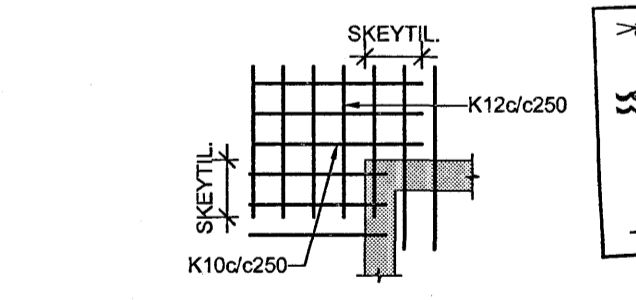

Byggingatillitun Hálfartjórn Algreitt þann
15 JUN '2006

TILVÍSANIR:

ALMENNAR SKÝRINGAR . . . . SJÁ BL. NR. B(15-21)_001

GÖT OG ÚRTÖK Í VEGGI OG PLÖTUR FYRIR HÚS 17 :

NR.	STÆRD	*HÆÐ	NR.	STÆRD	*HÆÐ
A	150x100	2760	L	150x150	
B	200x200	2500	M	150x300	
C	300x200	2510	N	150x400	
E	300x300	2350	P	150x500	
G	200x200		U	150x100	1730
H	500x200	2660	V	150x100	
I	500x150		Þ	200x400	
J	350x200x200				
K	200x200x200				

*HÆÐ = HÆÐ FRÁ STEYPUKÖTA Á NEDRI BRÚN GATS