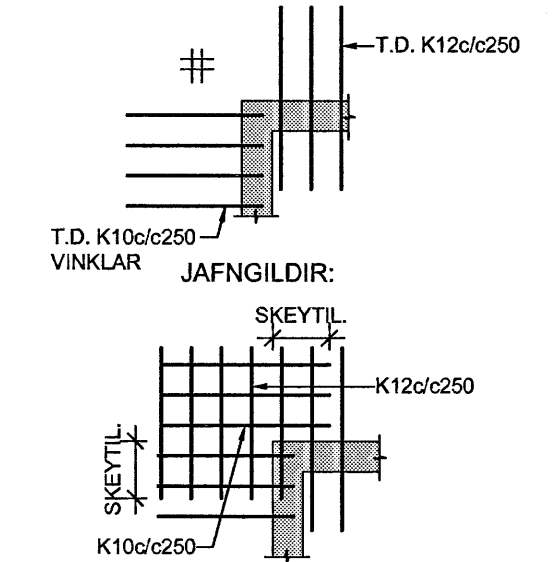

HÚS 17c - PLATA YFIR 3. HÆÐ - 1:50

Ólafur Þ. Einarsson
Kt. 110457-2789

ÁRITUN SAMRÆMINGARHÖNDUÐAR

SKÝRINGAR:

- ÖLL MÁL ERU Í MILLIMETURM, ALLIR KÓTAR ERU Í METRUM
- ALLA VEGGI SKAL BENDA MED K100/c250 LÖÐRÉTT OG K100/c150 LÁRÉTT NEMA ANNAD SÉ SÉRSTAKLEGA TILGREINT - SJÁ ALMENN SNID FYRIR VEGGBENDINGU Í KRINGUM OP OG Á SAMSKYPTUM
- ÞAR SEM PLÖTUBENDING ER SÝND Í KRINGUM OP, SVALIR O.P.H SKAL JÁRN ÁVALT GANGA SKEYTIENGD FRAM YFIR, NEMA ANNAD SÉ TILGREINT.
- Í KRINGUM GÓT Í PLÖTUM SKAL ALMENNT EKKI SKERÐA JÁRNABENDINGU, ÞJAPPA SKAL JÁRNUM SAMAN Í KRINGUM GÓT (LEYFILEGT AD STÆKKA ÞVERMÁL Á JÁRNUM T.D. 1K16 JAFNGILDIR 2,5 K10)
- ÞAR SEM PLÖTUBENDING ER SÝND YFIR VEGGJUM SKAL HÚN ALMENNT VERA MIÐJUSETT YFIR VEGG NEMA ANNAD SÉ TILGREINT.
- ALMENNT ERU ALLAR PLÖTUR 285mm KÜLUPLÖTU Í IBÚÐUM OG 455mm KÜLUPLÖTUR YFIR BILAGEYMSLU NEMA ANNAD SÉ SÉRSTAKLEGA TILGREINT
- ALLAR SVALIR ERU FORSTEYPTAR

TÁKN:

- GAT Í VEGG EDA PLÖTU
- 200mm DJÚPT ÚRTAK Í EFRI BRÚN Á PLÖTU
- ÓSAMFELLDUR VEGGUR Á HÆÐINNI FYRIR OFAN
- TÁKNAR SKEYTINGU Í NEDRI BRÚN Á MILLI KÜLUPLATNA SJÁ TÖFLU
 - K100/c250 L=1000
 - K160/c250 L=1200
 - K200/c250 L=1500
- BENDINGU Í EFRI BRÚN SKAL SKEYTA MED K100/c375 L=1000 NEMA ANNAD SÉ TILGREINT
- TÁKNAR JÁRNAMOTTU Á INNHORNUM MED SAMSKONAR JÁRNUM OG YFIR ÁSETUM VID HORN