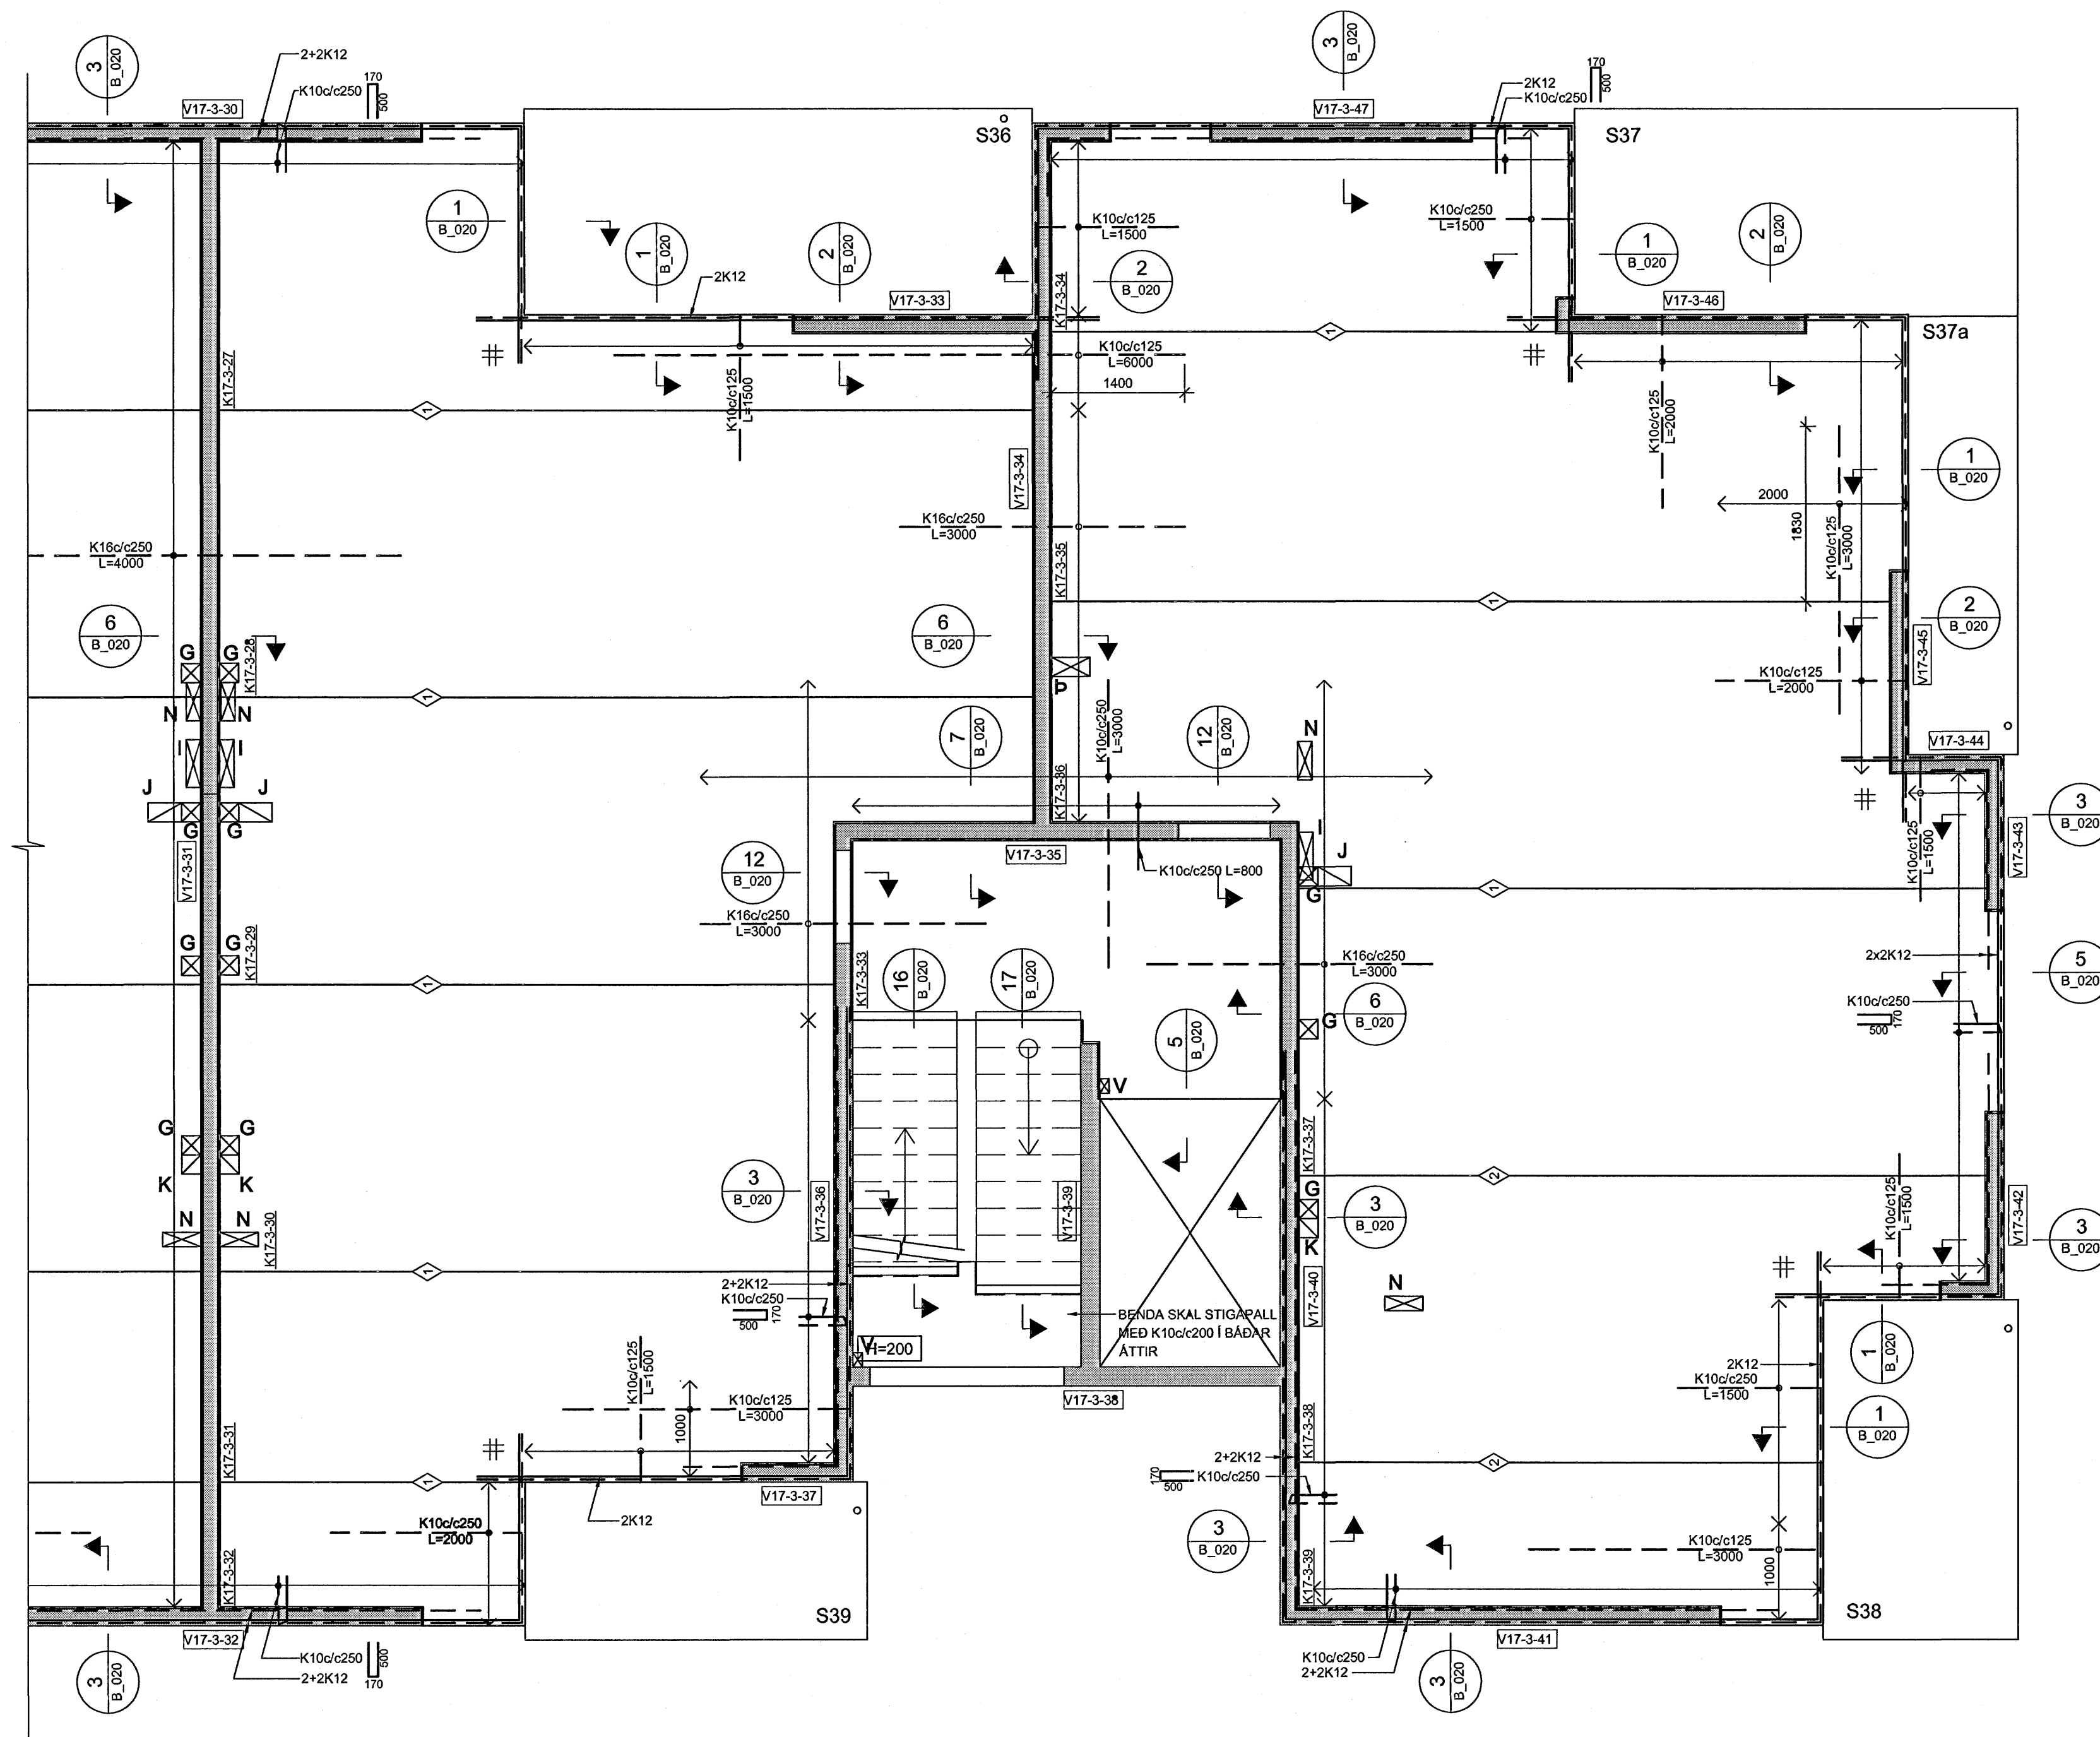

HÚS 17c - PLATA YFIR 3. HÆÐ - 1:50

Ólafur Þ. Einarsson
Kt. 110457-2789

ÁRITUN SAMRÆMINGARHÖNDUÐAR

SKÝRINGAR:

- ÖLL MÁL ERU Í MILLIMETURM, ALLIR KÓTAR ERU Í METRUM
- ALLA VEGGI SKAL BENDA MED K100/c250 LÖÐRÉTT OG K100/c150 LÁRÉTT NEMA ANNAD SÉ SÉRSTAKLEGA TILGREINT - SJÁ ALMENN SNID FYRIR VEGGBENDINGU Í KRINGUM OP OG Á SAMSKYPTUM
- ÞAR SEM PLÖTUBENDING ER SÝND Í KRINGUM OP, SVALIR O.P.H SKAL JÁRN ÁVALT GANGA SKEYTIENGD FRAM YFIR, NEMA ANNAD SÉ TILGREINT.
- Í KRINGUM GÓT Í PLÖTUM SKAL ALMENNT EKKI SKERÐA JÁRNABENDINGU, ÞJAPPA SKAL JÁRNUM SAMAN Í KRINGUM GÓT (LEYFILEGT AD STÆKKA ÞVERMÁL Á JÁRNUM T.D. 1K16 JAFNGILDIR 2,5 K10)
- ÞAR SEM PLÖTUBENDING ER SÝND YFIR VEGGJUM SKAL HÚN ALMENNT VERA MIÐJUSETT YFIR VEGG NEMA ANNAD SÉ TILGREINT.
- ALMENNT ERU ALLAR PLÖTUR 285mm KÜLUPLÖTU Í IBÚÐUM OG 455mm KÜLUPLÖTUR YFIR BILAGEYMSLU NEMA ANNAD SÉ SÉRSTAKLEGA TILGREINT
- ALLAR SVALIR ERU FORSTEYPTAR

TÁKN:

- GAT Í VEGG EDA PLÖTU
- 200mm DJÚPT ÚRTAK Í EFRI BRÚN Á PLÖTU
- ÓSAMFELLDUR VEGGUR Á HÆÐINNI FYRIR OFAN
- TÁKNAR SKEYTINGU Í NEDRI BRÚN Á MILLI KÜLUPLATNA SJÁ TÖFLU
 - K100/c250 L=1000
 - K160/c250 L=1200
 - K200/c250 L=1500
- BENDINGU Í EFRI BRÚN SKAL SKEYTA MED K100/c375 L=1000 NEMA ANNAD SÉ TILGREINT
- TÁKNAR JÁRNAMOTTU Á INNHORNUM MED SAMSKONAR JÁRNUM OG YFIR ÁSETUM VID HORN