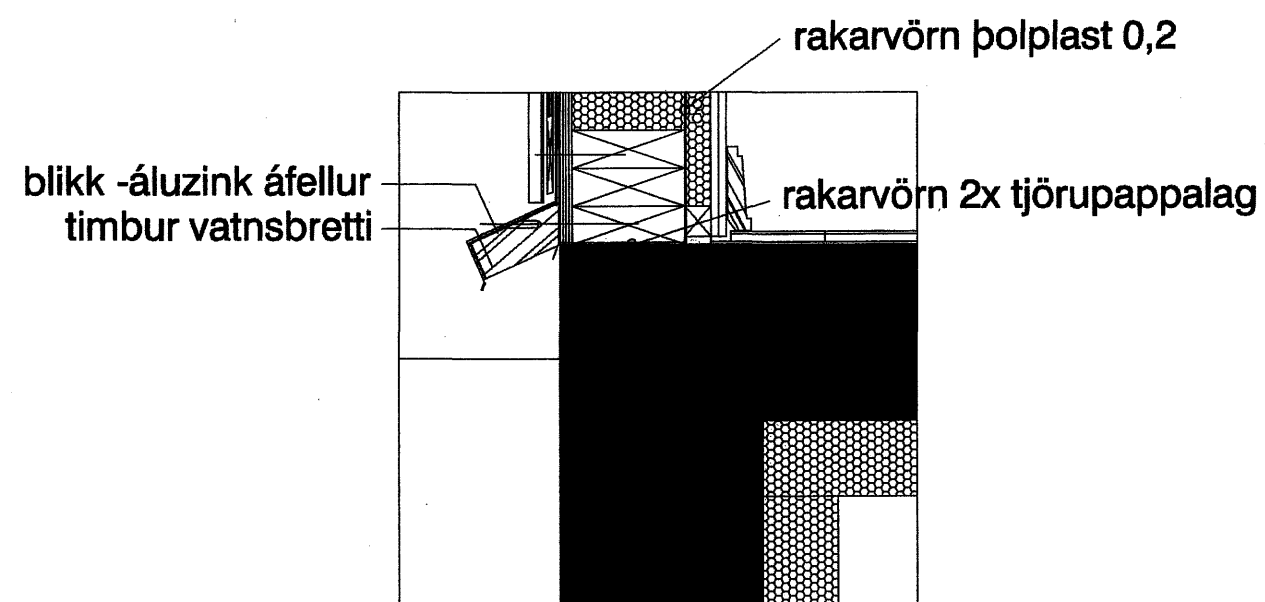

09-09

10-10