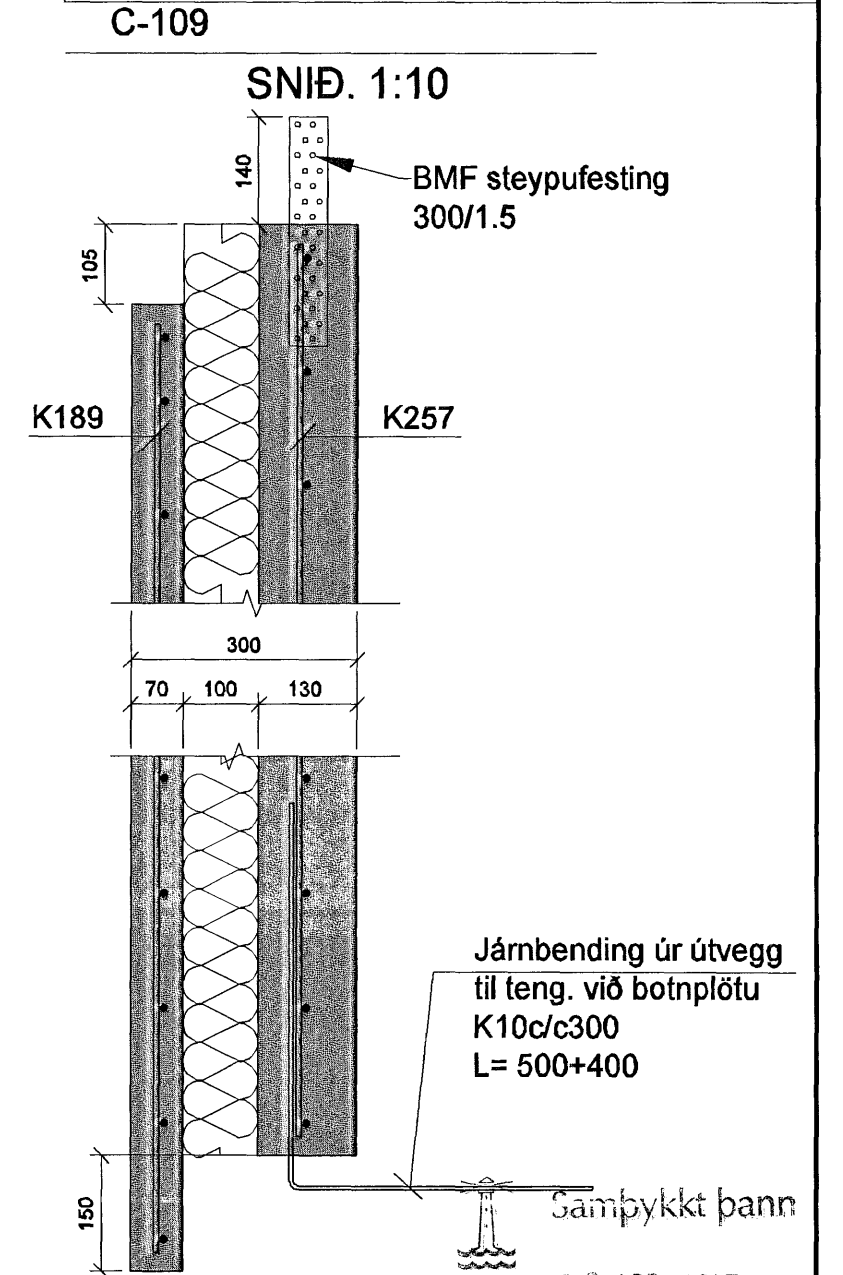

V10

V11

B-109 SNID. 1:10

2 APR. 2007

C	Byggingafulltrúinn í Hafnarfirði
B	F.h. Sigurbjartur Halldórsson
A	13.02 '07 Einingar speglaðar.
Dags:	Breyting:
BREYTINGAR	

Verkefni:	Kvistavellir 21 221 Hafnarfirði
Heiti teikningar:	Útveggjaeiningar V10 og V11 og snið.
Verkefni nr:	682
Teikning nr:	109
Mælikvarði:	1:50, 1:10
Teiknað:	Atli J.
Dags:	Jan. 2007
Hannað:	Sveinn Ingólfsson