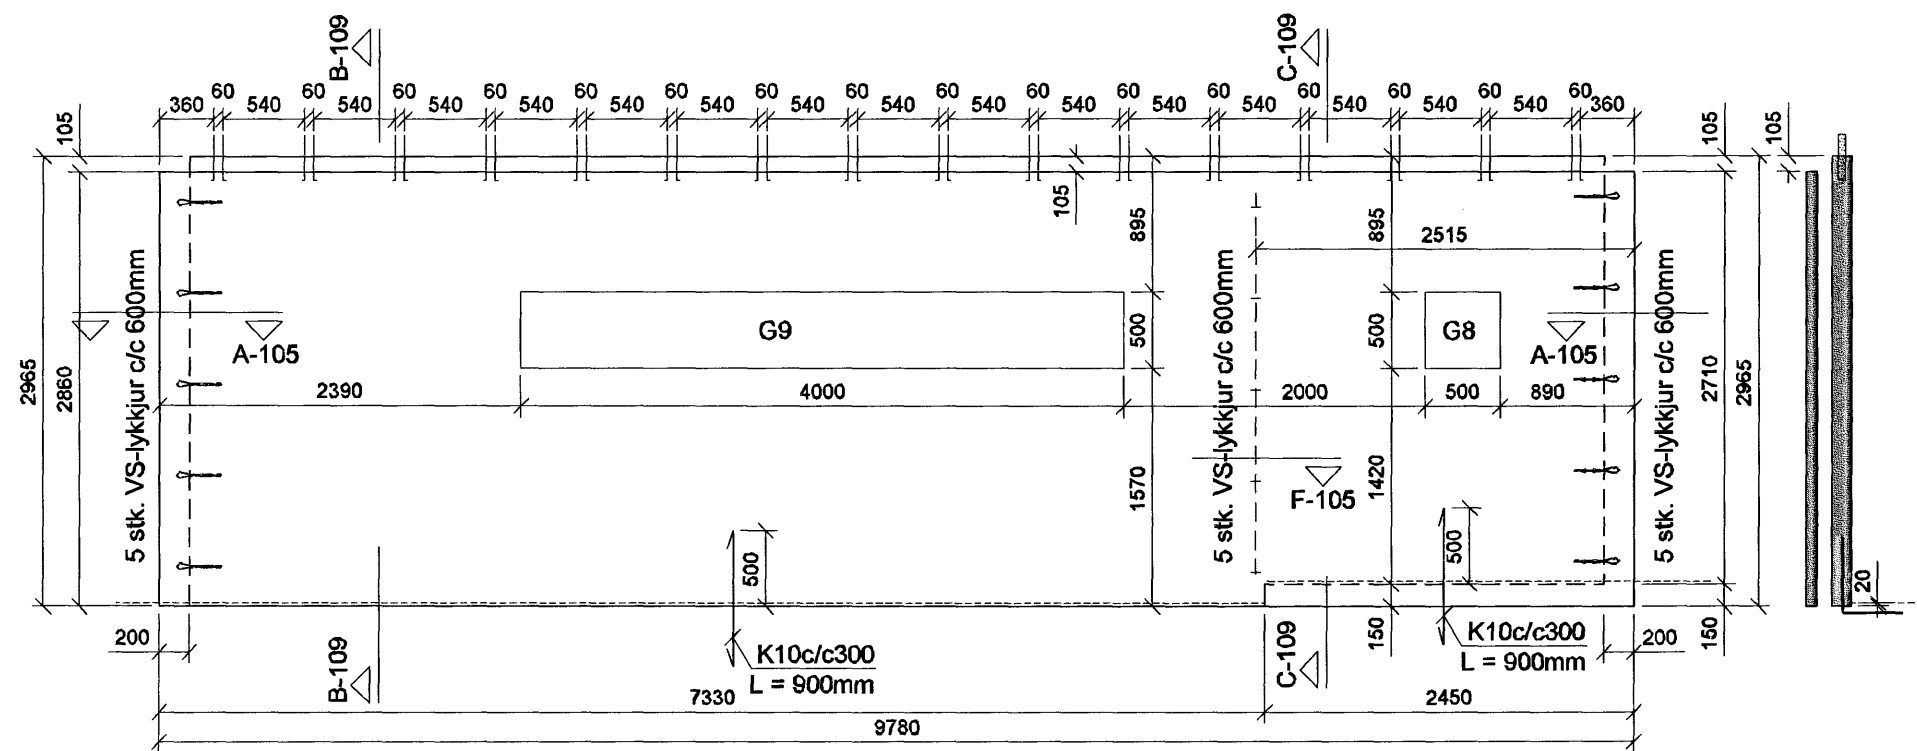

V10

V11

B-109 SNID. 1:10

2 APR. 2007

C	Byggingafulltrúinn í Hafnarfirði
B	F.h. Sigurbjartur Halldórsson
A	13.02 '07 Einingar speglaðar.
Dags:	Breyting:
BREYTINGAR	

Verkefni:	Kvistavellir 21 221 Hafnarfirði
Heiti teikningar:	Útveggjaeiningar V10 og V11 og snið.
Verkefni nr:	682
Teikning nr:	109
Mælikvarði:	1:50, 1:10
Teiknað:	Atli J.
Dags:	Jan. 2007
Hannað:	Sveinn Ingólfsson