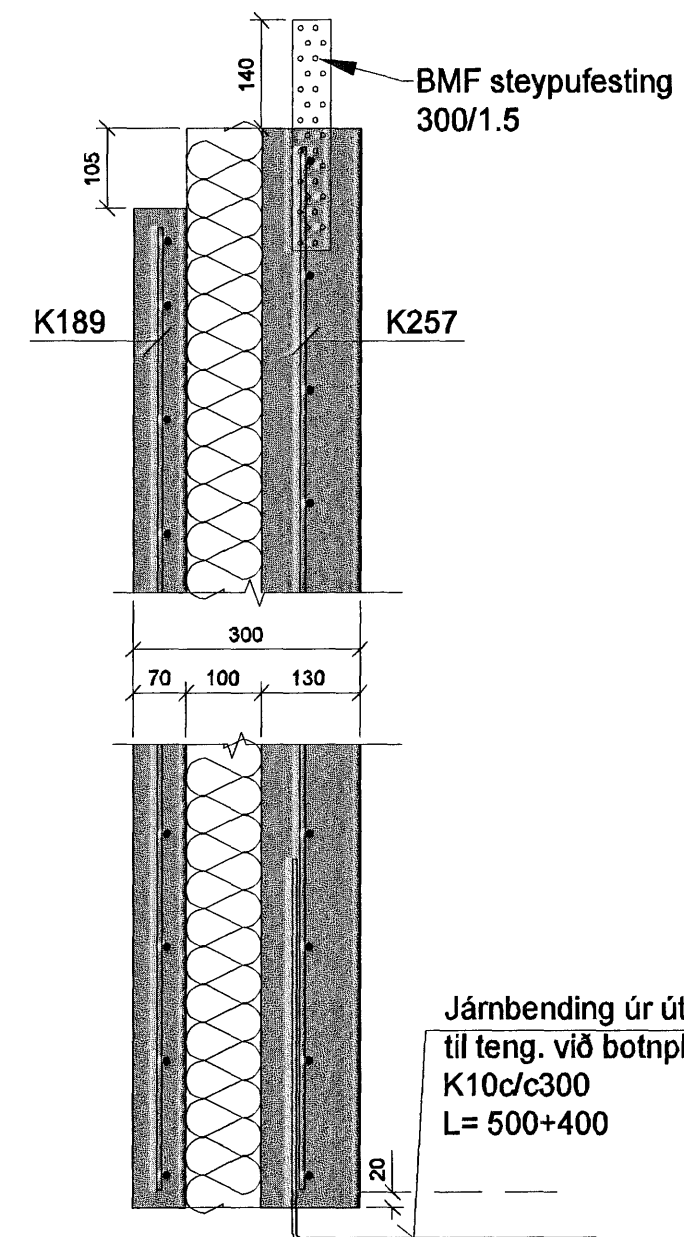

V10

V11

B-109 SNID. 1:10

2 APR. 2007

C	Byggingafulltrúinn í Hafnarfirði
B	F.h. Sigurbjartur Halldórsson
A	13.02 '07 Einingar speglaðar.
Dags:	Breyting:
BREYTINGAR	

Verkefni:	Kvistavellir 21 221 Hafnarfirði
Heiti teikningar:	Útveggjaeiningar V10 og V11 og snið.
Verkefni nr:	682
Teikning nr:	109
Mælikvarði:	1:50, 1:10
Teiknað:	Atli J.
Dags:	Jan. 2007
Hannað:	Sveinn Ingólfsson