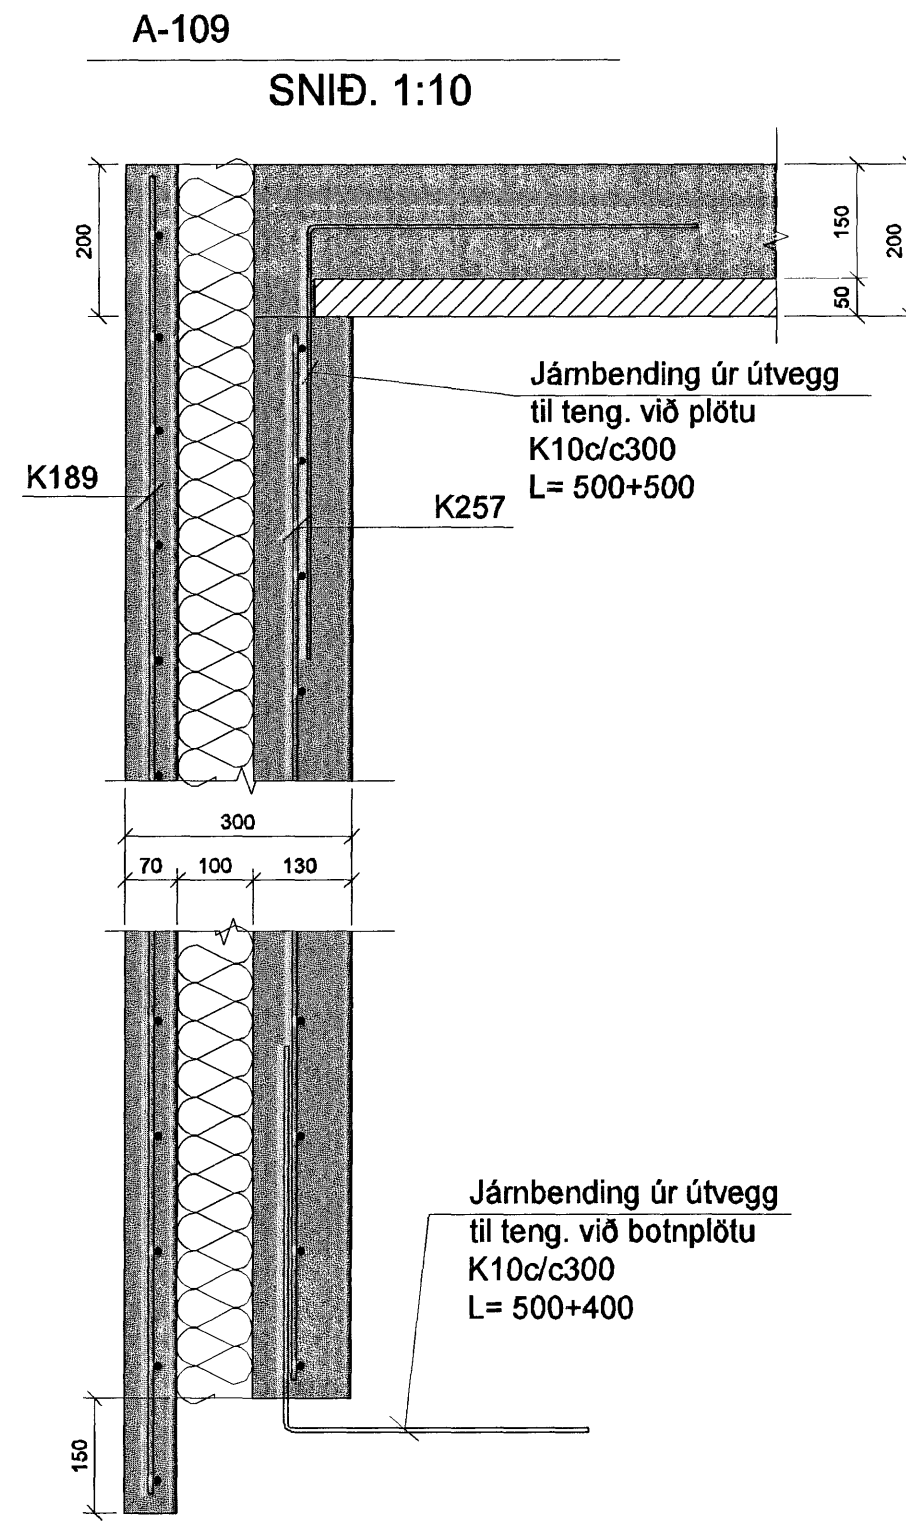

V10

V11

B-109 SNID. 1:10

2 APR. 2007

C	Byggingafulltrúinn í Hafnarfirði
B	F.h. Sigurbjartur Halldórsson
A	13.02 '07 Einingar speglaðar.
Dags:	Breyting:
BREYTINGAR	

Verkefni:	Kvistavellir 21 221 Hafnarfirði
Heiti teikningar:	Útveggjaeiningar V10 og V11 og snið.
Verkefni nr:	682
Teikning nr:	109
Mælikvarði:	1:50, 1:10
Teiknað:	Atli J.
Dags:	Jan. 2007
Hannað:	Sveinn Ingólfsson