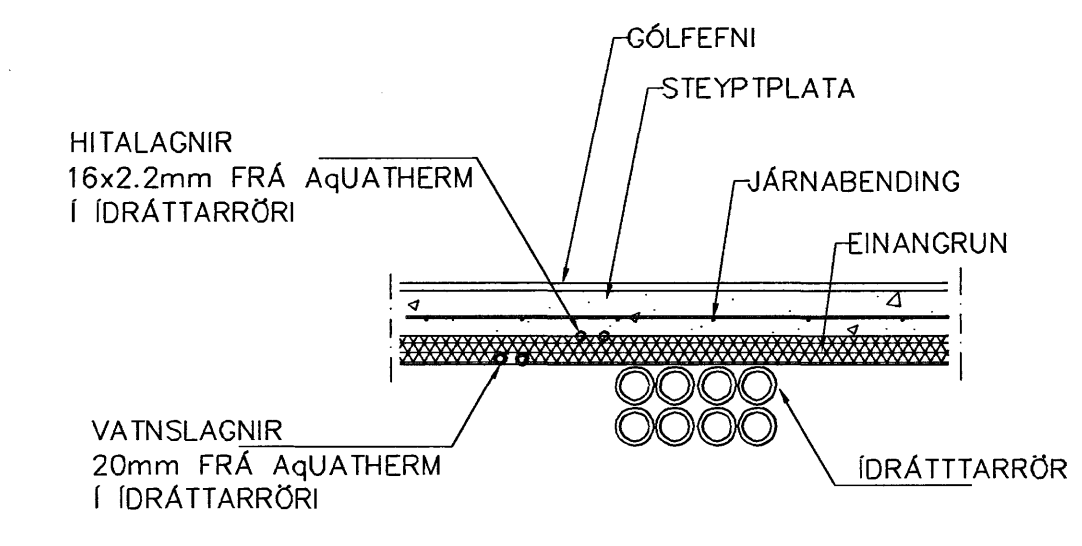

GRUNNMYND 1 HÆÐAR 1:50

LAGNIR, SNID, 1:20

GÓLFHITALAGNIR  
20x2.5 Pe-PEX c/c100 OG 150  
SJÁ SNID

Samþykkt þann  
30 MARS 2007

Byggingafultrúinn í Hafnarfirði  
F.h. Sigurbjartur Halldórsson

Br.	Dags.	Eðli breytinga	Sign
<b>GLITVELLIT 1 HAFNARFIRÐI</b> GÓLFHITI IDRÁTTARRÖR FYRIR VATNSLAGNIR 1 HÆÐAR MKV. 1:50 1:20 DAGS. OKT 2006 VERK NR. 2615 TEIKN. NR. 2-04 HANNAÐ SIG. ÞORLEIFSS. KT. 241148-3009 TEIKNAD G.H. YFIRFARIÐ TÆKNIPJÓNUSTA SIGURDAR ÞORLEIFSSONAR ehf STRANDGÖTU 11 220 HAFNARFIRÐI Sími 555-4255 FAX 555-2875 E-mail tsth@simnet.is			