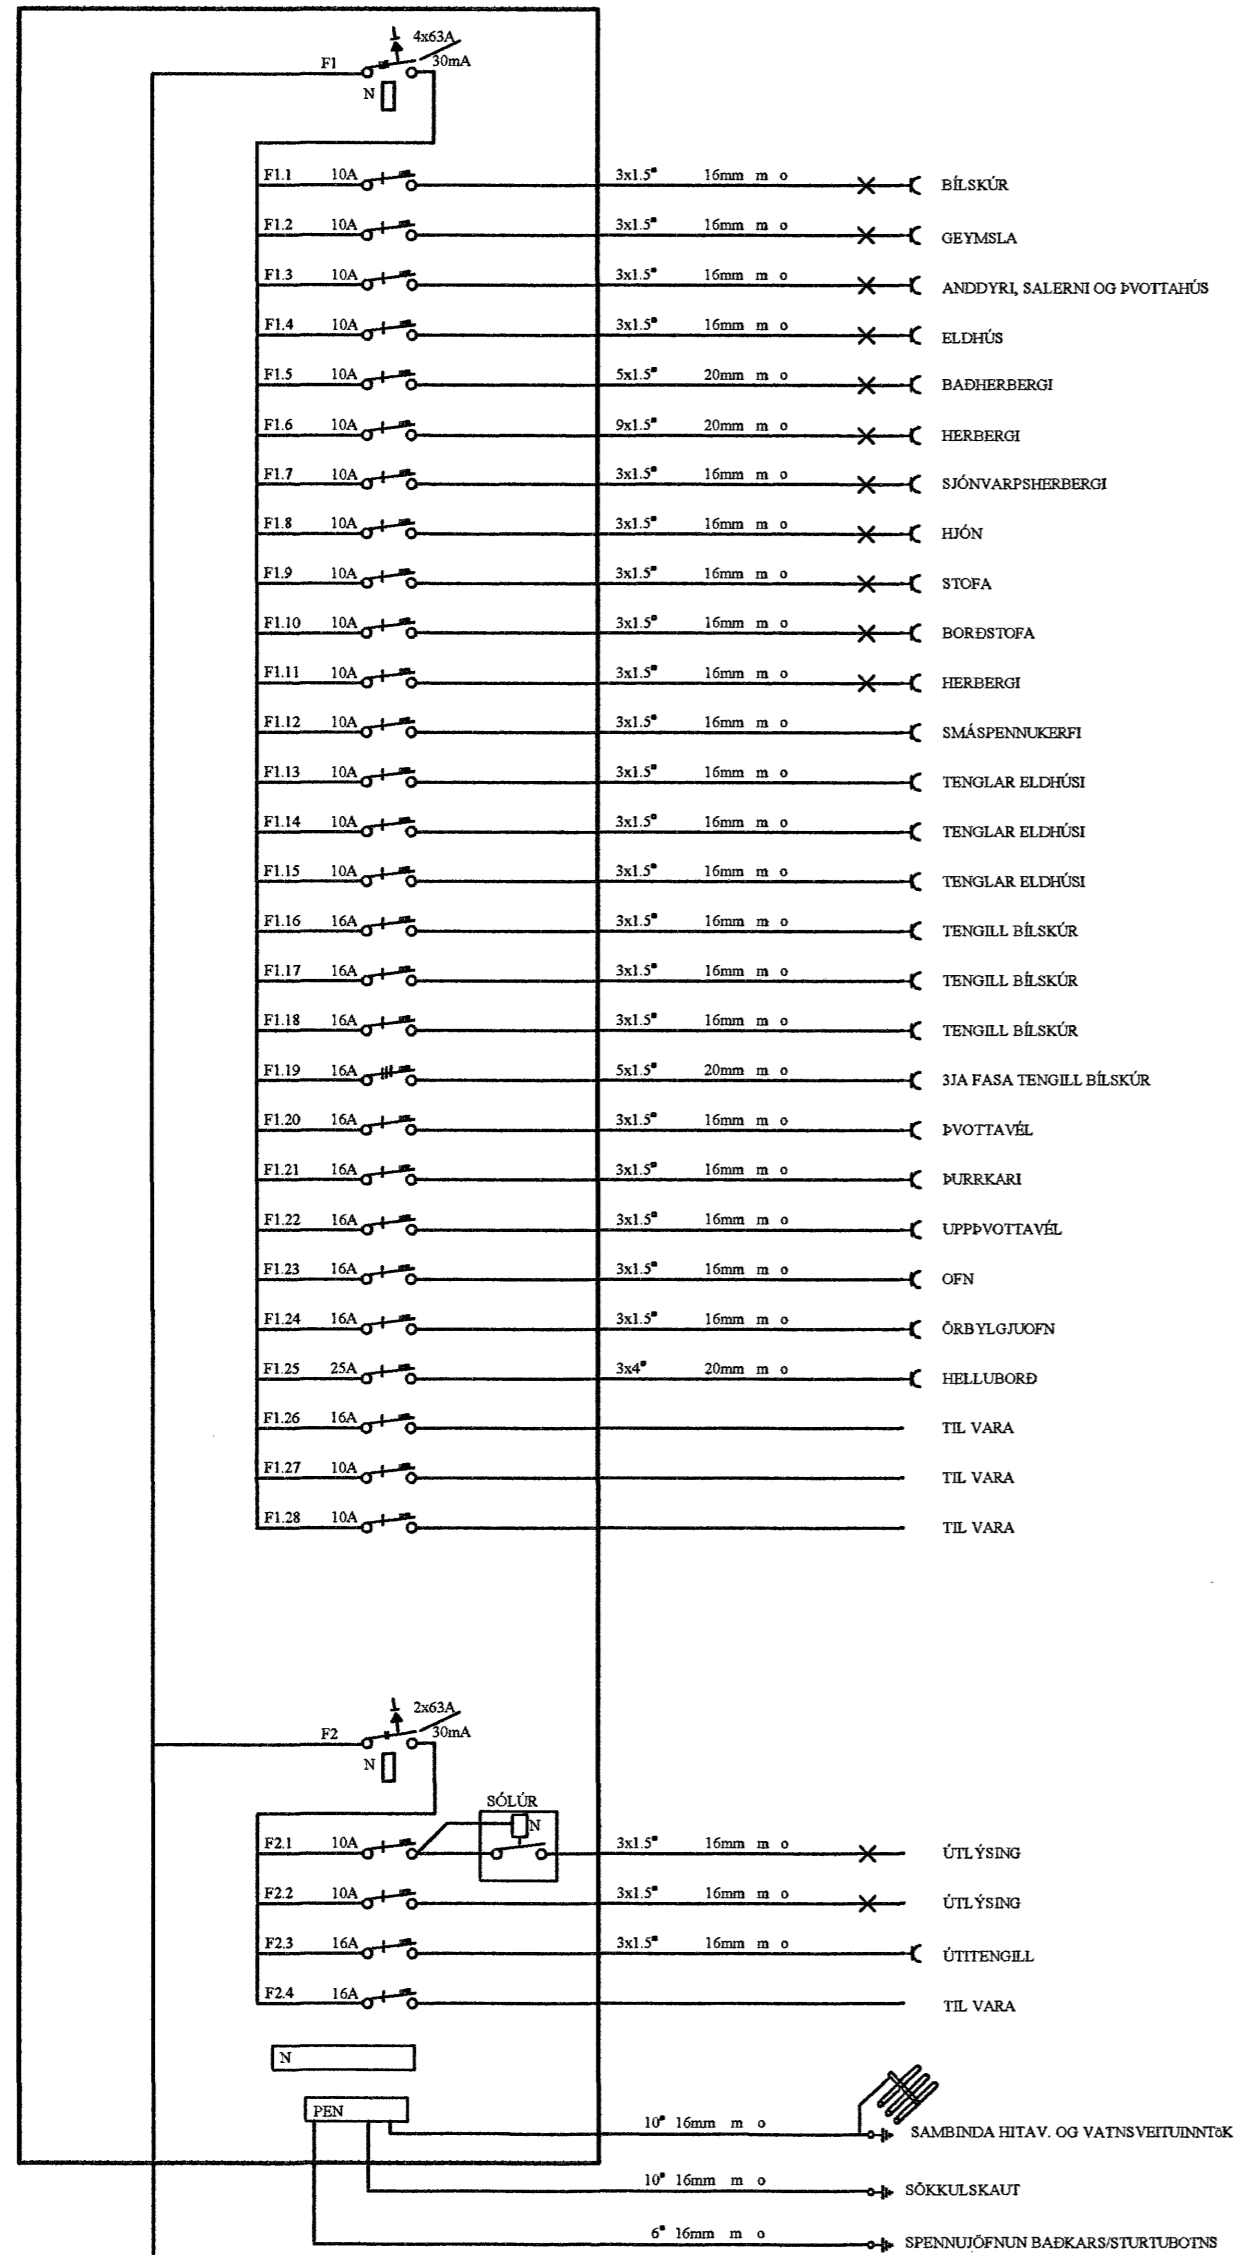

ADALTAFLA T1

TENGISKÁPUR ORKUVEITUNNAR

HEIMTAUG 3N 400/230V

Einlínnumyndir

Rafgæði Súluhöfða 27  
270 Mosfellsbær  
S:551-1078 GSM:898-1078

Verkheiti	<b>Hnoðravellir 48</b>	Mkv.	Enginn
Verkhloti	<b>Einlínnumyndir</b>	Dags.	15.10.2007
Hannað	Elvar Trausti Guðmundsson	Teiknað	Ragnar Viktor Karlsson
Samþykkt	Ragnar Viktor Karlsson	Kennitala	220470-5129
Undirskrift og kennitala aðalhönnuðar	<i>Ragnar Viktor Karlsson</i>	Undirskrift	<i>Ragnar Karlsson</i>
			190253-5389