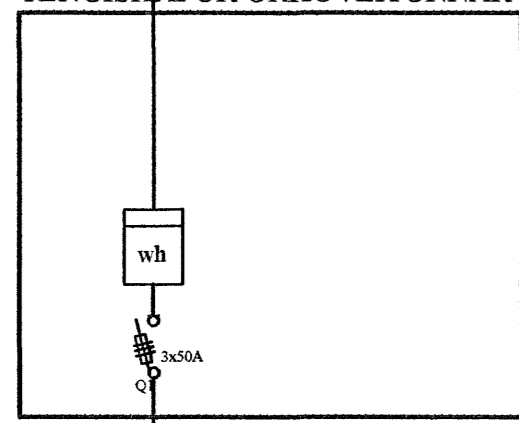

ADALTAFLA T1

TENGISKÁPUR ORKUVEITUNNAR

HEIMTAUG 3N 400/230V

Einlínnumyndir

Rafgæði Súluhöfða 27  
270 Mosfellsbær  
S:551-1078 GSM:898-1078

Verkheiti	<b>Hnoðravellir 48</b>	Mkv.	Enginn
Verkhloti	<b>Einlínnumyndir</b>	Dags.	15.10.2007
Hannað	Elvar Trausti Guðmundsson	Teiknað	Ragnar Viktor Karlsson
Samþykkt	Ragnar Viktor Karlsson	Kennitala	220470-5129
Undirskrift og kennitala aðalhönnuðar	<i>Ragnar Viktor Karlsson</i>	Undirskrift	<i>Ragnar Karlsson</i>
			190253-5389