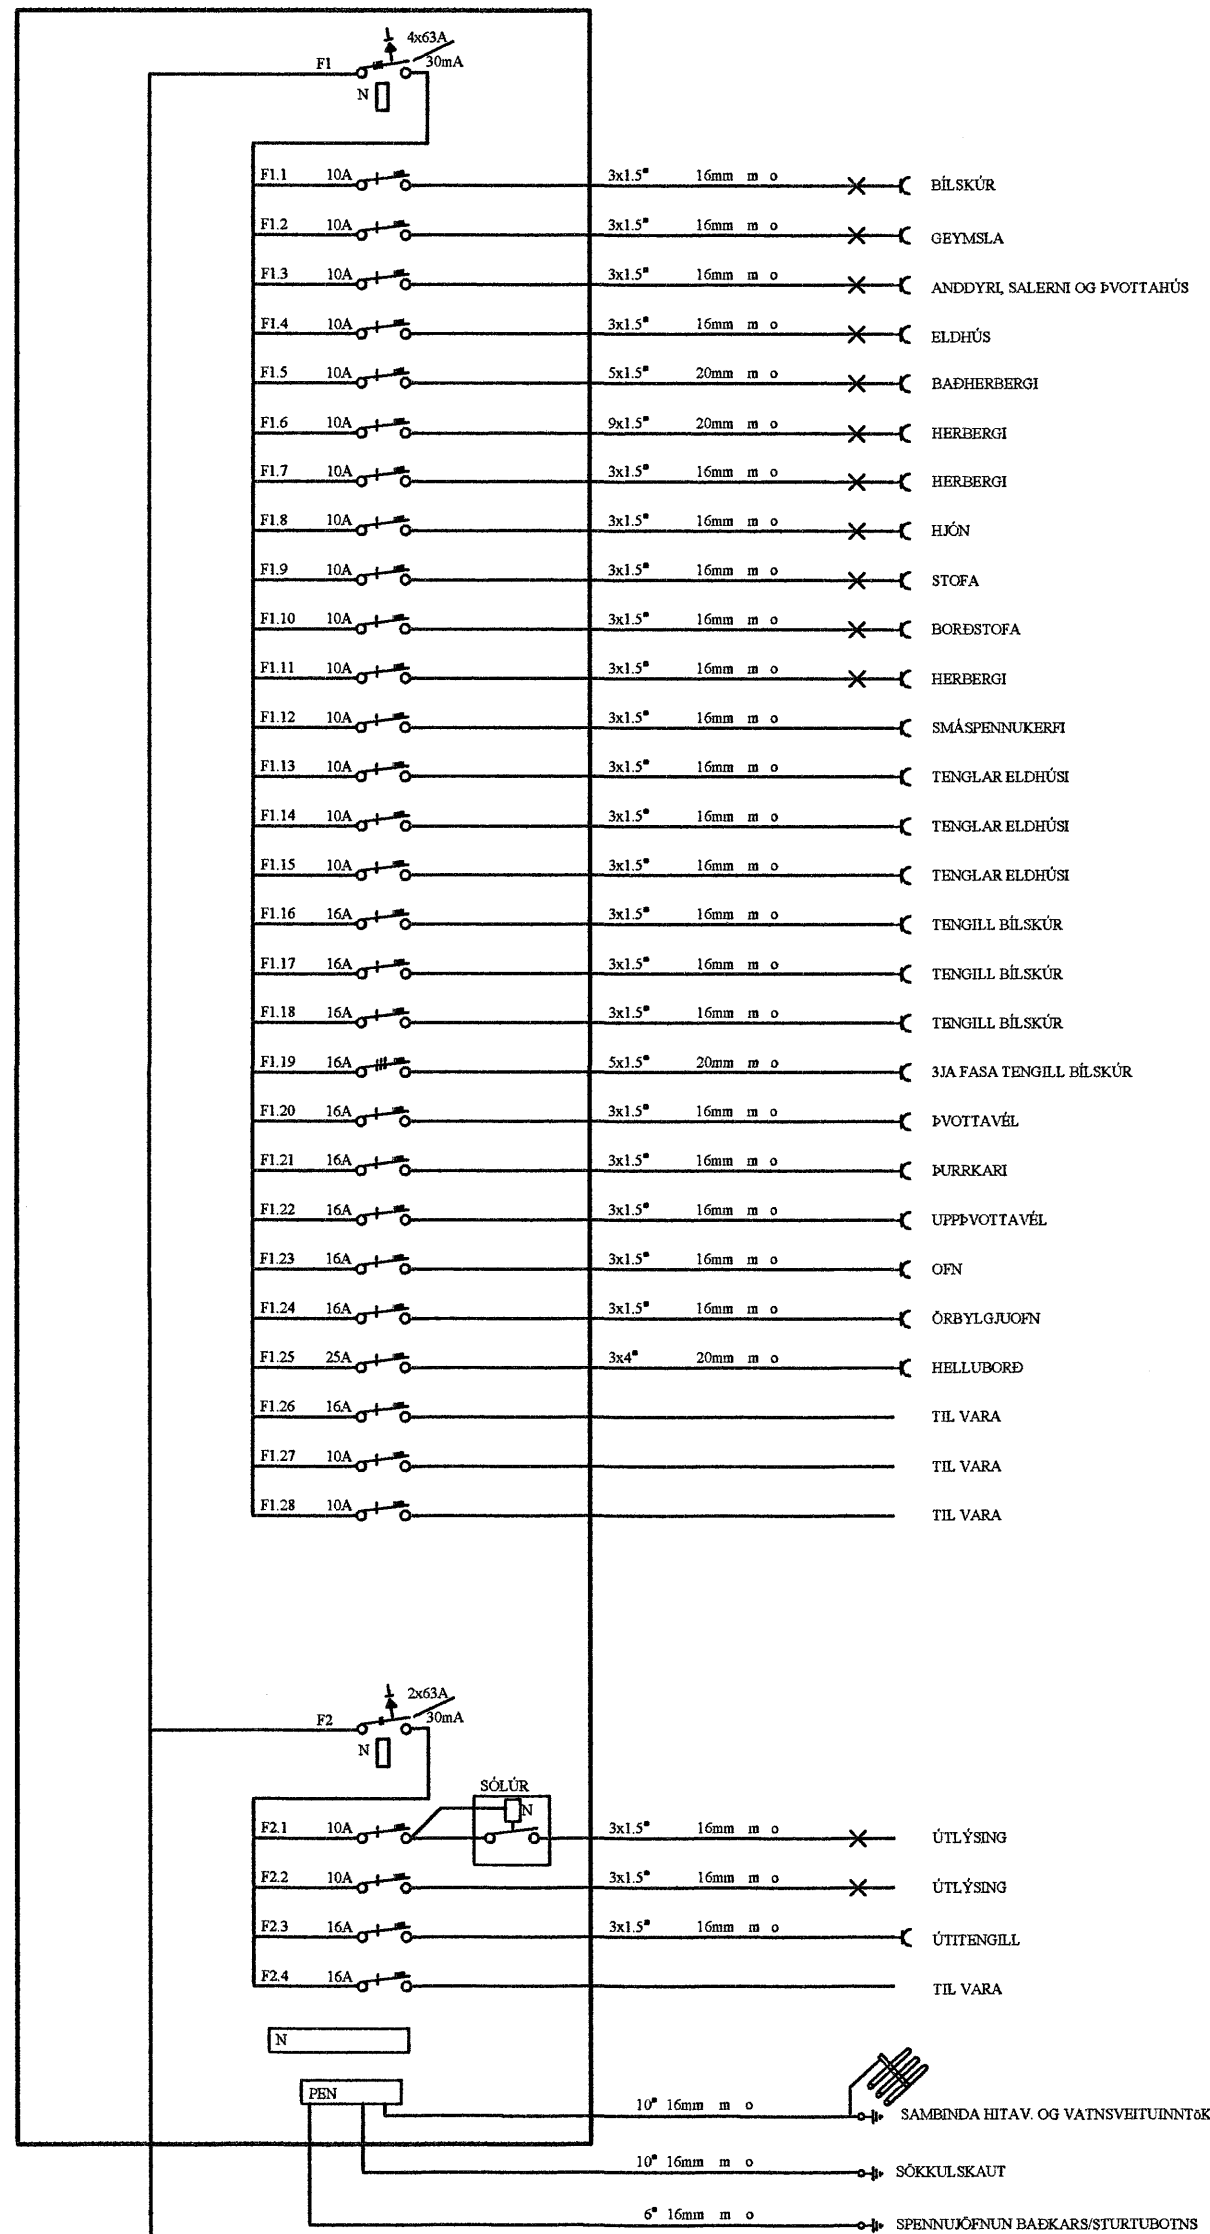

ADALTAFLA T1

TENGISKÁPUR ORKUVEITUNNAR

HEIMTAUG 3N 400/230V

Einlínummyndir

Rafgæði Súluhöfða 27			
270 Mosfellsbær			
S:551-1078 GSM:898-1078			
Verkheiti	Hnoðravellir 46		Mkv. Enginn
Verkhloti	Einlínummyndir		Dags. 15.10.2007
Hannað	Elvar Trausti Guðmundsson	Teiknað	Ragnar Viktor Karlsson
Samþykkt	Ragnar Viktor Karlsson	Kennitala	220470-5129
Undirskrift og kennitala aðalhönnuðar	Undirskrift <i>Ragnar Karlsson</i> Kennitala <i>1907838389</i>		