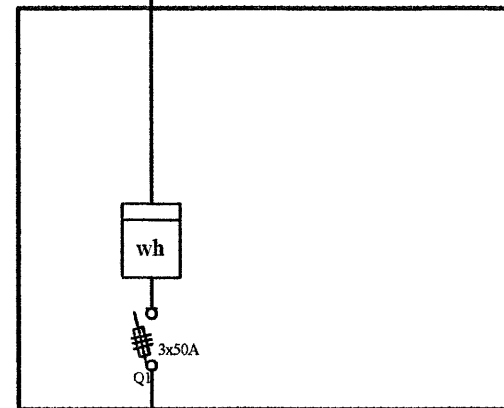

ADALTAFLA T1

TENGISKÁPUR ORKUVEITUNNAR

HEIMTAUG 3N 400/230V

Einlínummyndir

Rafgæði Súluhöfða 27			
270 Mosfellsbær			
S:551-1078 GSM:898-1078			
Verkheiti	Hnoðravellir 46		Mkv. Enginn
Verkhloti	Einlínummyndir		Dags. 15.10.2007
Hannað	Elvar Trausti Guðmundsson	Teiknað	Ragnar Viktor Karlsson
Samþykkt	Ragnar Viktor Karlsson	Kennitala	220470-5129
Undirskrift og kennitala aðalhönnuðar	Undirskrift <i>Ragnar Karlsson</i> Kennitala <i>1907838389</i>		