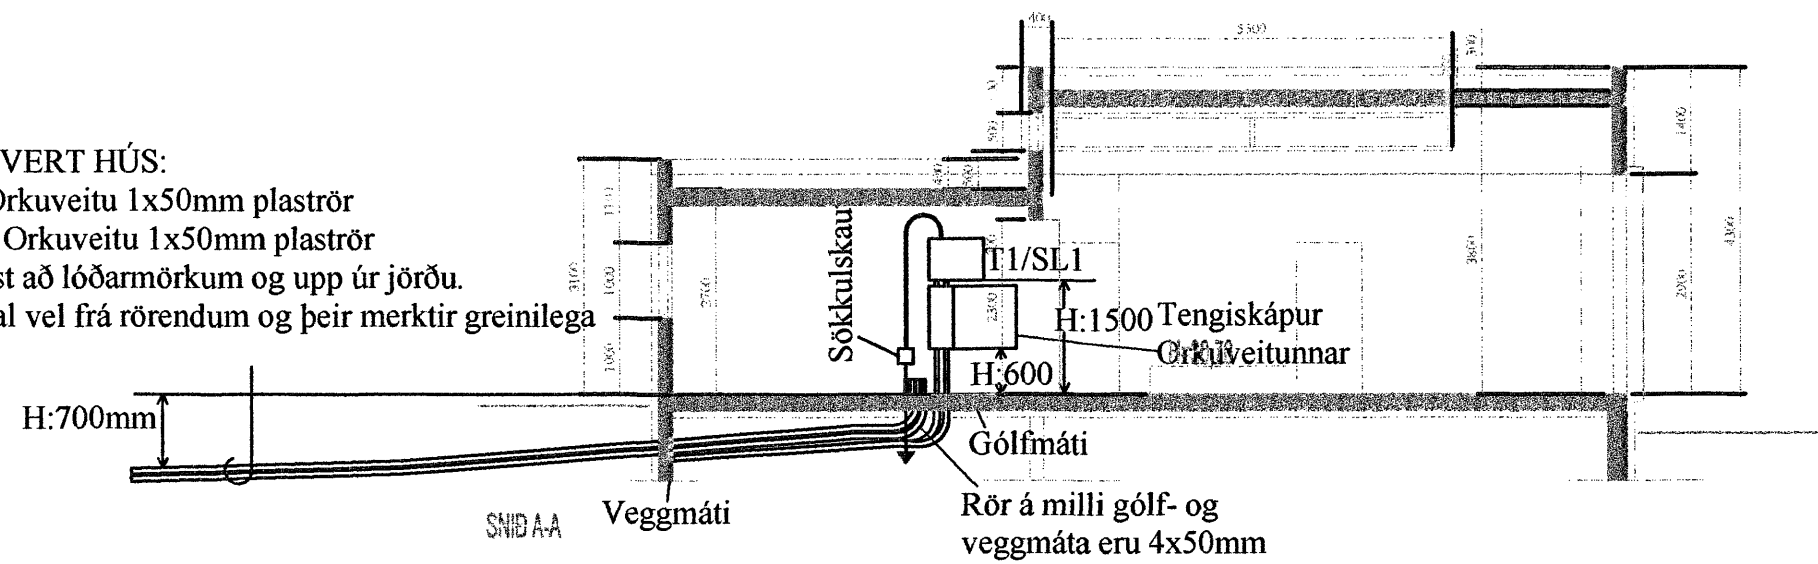

**Afstöðumynd**  
1:500

FYRIR HVERT HÚS:  
Raflögn Orkuveitu 1x50mm plaströr  
Fjarskipti Orkuveitu 1x50mm plaströr  
Rör leggist að lóðarmörkum og upp úr jörðu.  
Ganga skal vel frá rörendum og þeir merktir greinilega

**Sniðmynd**  
1:100

<b>Rafgæði Súluhöfða 27</b>		
<b>270 Mosfellsbær</b>		
<b>S:551-1078 GSM:898-1078</b>		
Verkheiti	<b>Hnoðravellir 46</b>	Mkv. 1:500 - 1:100
Verkhluti	<b>Afstöðumynd og sniðmynd</b>	Dags. 15.10.2007
Hannað	Elvar Trausti Guðmundsson	Teiknað Ragnar Viktor Karlsson
Samþykkt	Ragnar Viktor Karlsson	Undirskrift Ragnar Viktor Karlsson
Undirskrift og kennitala aðalhönnuðar	Ragnar Viktor Karlsson 220470-5129	190253-5389