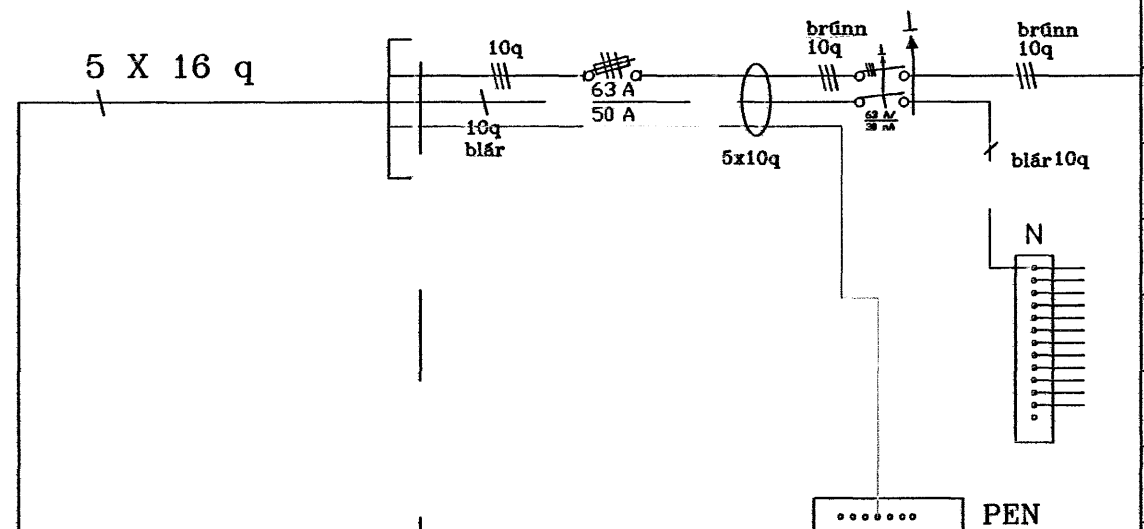

TN-C-S

Greinatafla T-4

0104

pp. 5x16q frá Adaltöflu T-0 í inntaksrými 0107

	Gr:1	NYM	3x1,5 mm	Ljós iðnaðarrými
	Gr:2	m m	3x1,5 mm	Ljós efrihæð
	Gr:3	NYM	3x1,5 mm	Tenglar iðnaðarrými
	Gr:4	NYM	5x1,5 mm	Tenglar iðnaðarrými
	Gr:5	NYM	5x1,5 mm	Tenglar iðnaðarrými
	Gr:6	NYM	3x1,5 mm	Tenglar iðnaðarrými
	Gr:7	NYM	3x1,5 mm	Þrbylgjuofn
	Gr:8	NYM	3x1,5 mm	Tenglar eldhúskrók
	Gr:9	NYM	3x1,5 mm	Tenglar skrifstofum efrihæð
	Gr:10	NYM	3x1,5 mm	Tenglar skrifstofum efrihæð
	Gr:11	NYM	3x1,5 mm	Tenglar skrifstofum efrihæð
	Gr:12	NYM	3x1,5 mm	Tenglar skrifstofum efrihæð
	Gr:13	NYM	3x1,5 mm	Tenglar skrifstofum efrihæð
	Gr:14	NYM	3x1,5 mm	Tenglar skrifstofum efrihæð
	Gr:15	NYM	3x1,5 mm	Neyðarlýsing
	Gr:16	NYM	3x1,5 mm	Mótor fyrir iðnaðarhurð
	Gr:17	NYM	3x1,5 mm	Útiljós
	Gr:18	NYM	3x1,5 mm	Tengdós fyrir ljósaskilti
	Gr:19	NYM	5x1,5 mm	Loftræstmótor á þaki
	Gr:20	NYM	5x1,5 mm	Mótorar fyrir hitablásara
	Gr:21	NYM	3x1,5 mm	Til aukningar
	Gr:22	NYM	3x1,5 mm	Til aukningar

- Selhella 13, Hafnarfirði -		
Einlínumynd T4-0104		
Kvarði:	Dags: Agúst 2007	Verk: 180707
Rafgjafinn e.h.f. Hamraborg 20 A 200 Kópavogi		Teiknað: SHD
		Hannað: <i>[Signature]</i>
		Bls. 20 af 22

13.12.07