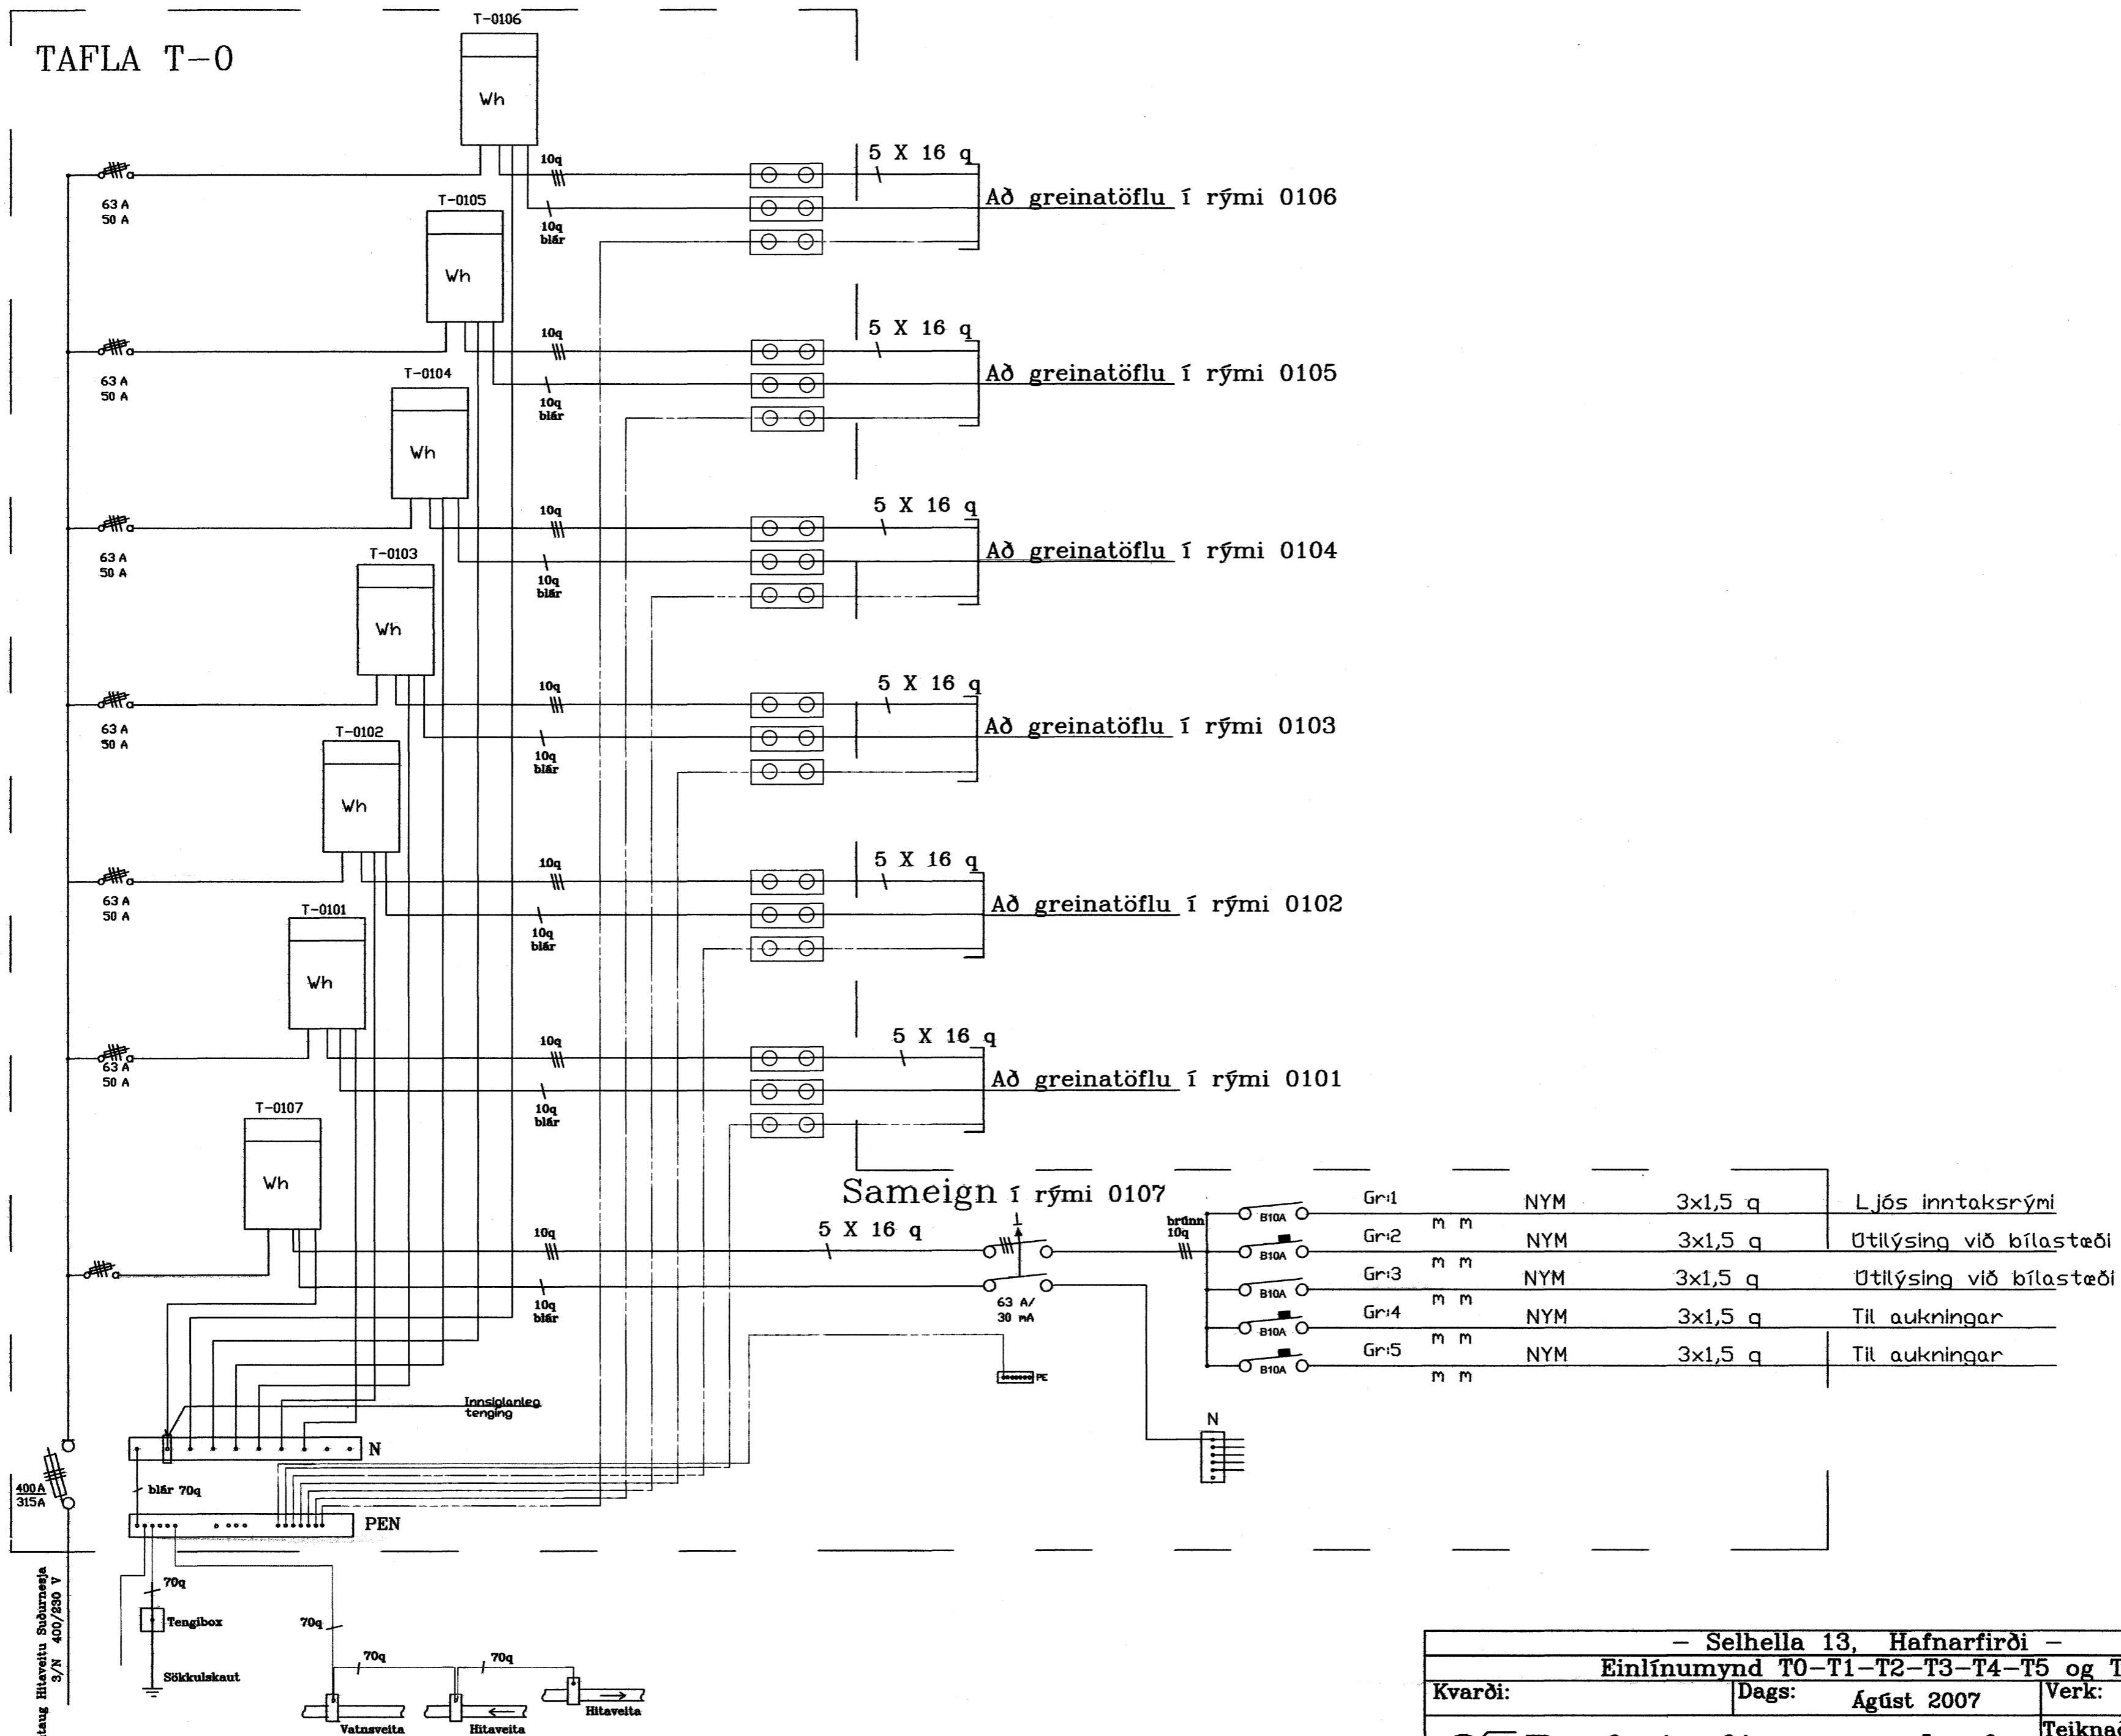

TN-C-S

TAFLA T-0

Heimtaug Hitaveitu Sváruveita  
 S/N 400/250 V

- Selhella 13, Hafnarfirði -		
Einlínumynd T0-T1-T2-T3-T4-T5 og T6		
Kvarði:	Dags: Ágúst 2007	Verk: 180707
Teiknað: SHD		Hannað: <i>[Signature]</i>
<b>Rafgjafinn e.h.f.</b> Hamraborg 20 A 200 Kópavogi		
		Bls. 16 af 22