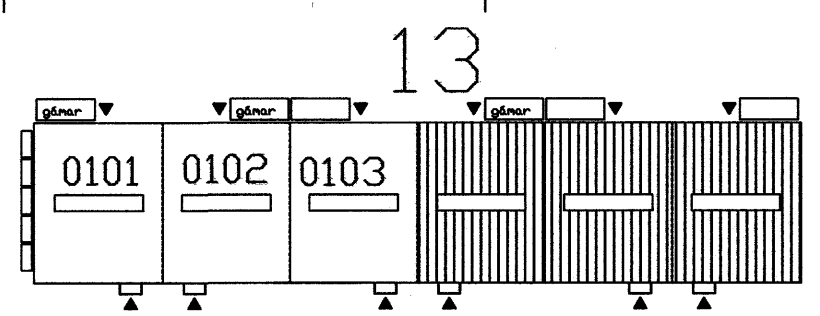

- mótör fyrir loftræstingu
- neyðarlýsing
- veggdós
- veggljós
- lagnaleið milli hæða (upp)
- lagnaleið milli hæða (niður)
- tenglar
- loftljós
- rofar
- mótör fyrir hurðaopnara
- h230 p birtunemi

- Selhella 13, Hafnarfirði -		
Rafmagn á 1. hæð bil 0101-0102 og 0103		
Kvarði: 1:50	Dags: Júlí 2007	Verk nr.: 180707
Rafgjafinn e.h.f.		Teiknað: SHD
Hamraborg 20 A 200 Kópavogi		Hannað: <i>[Signature]</i>
		Bls. 4 af 22