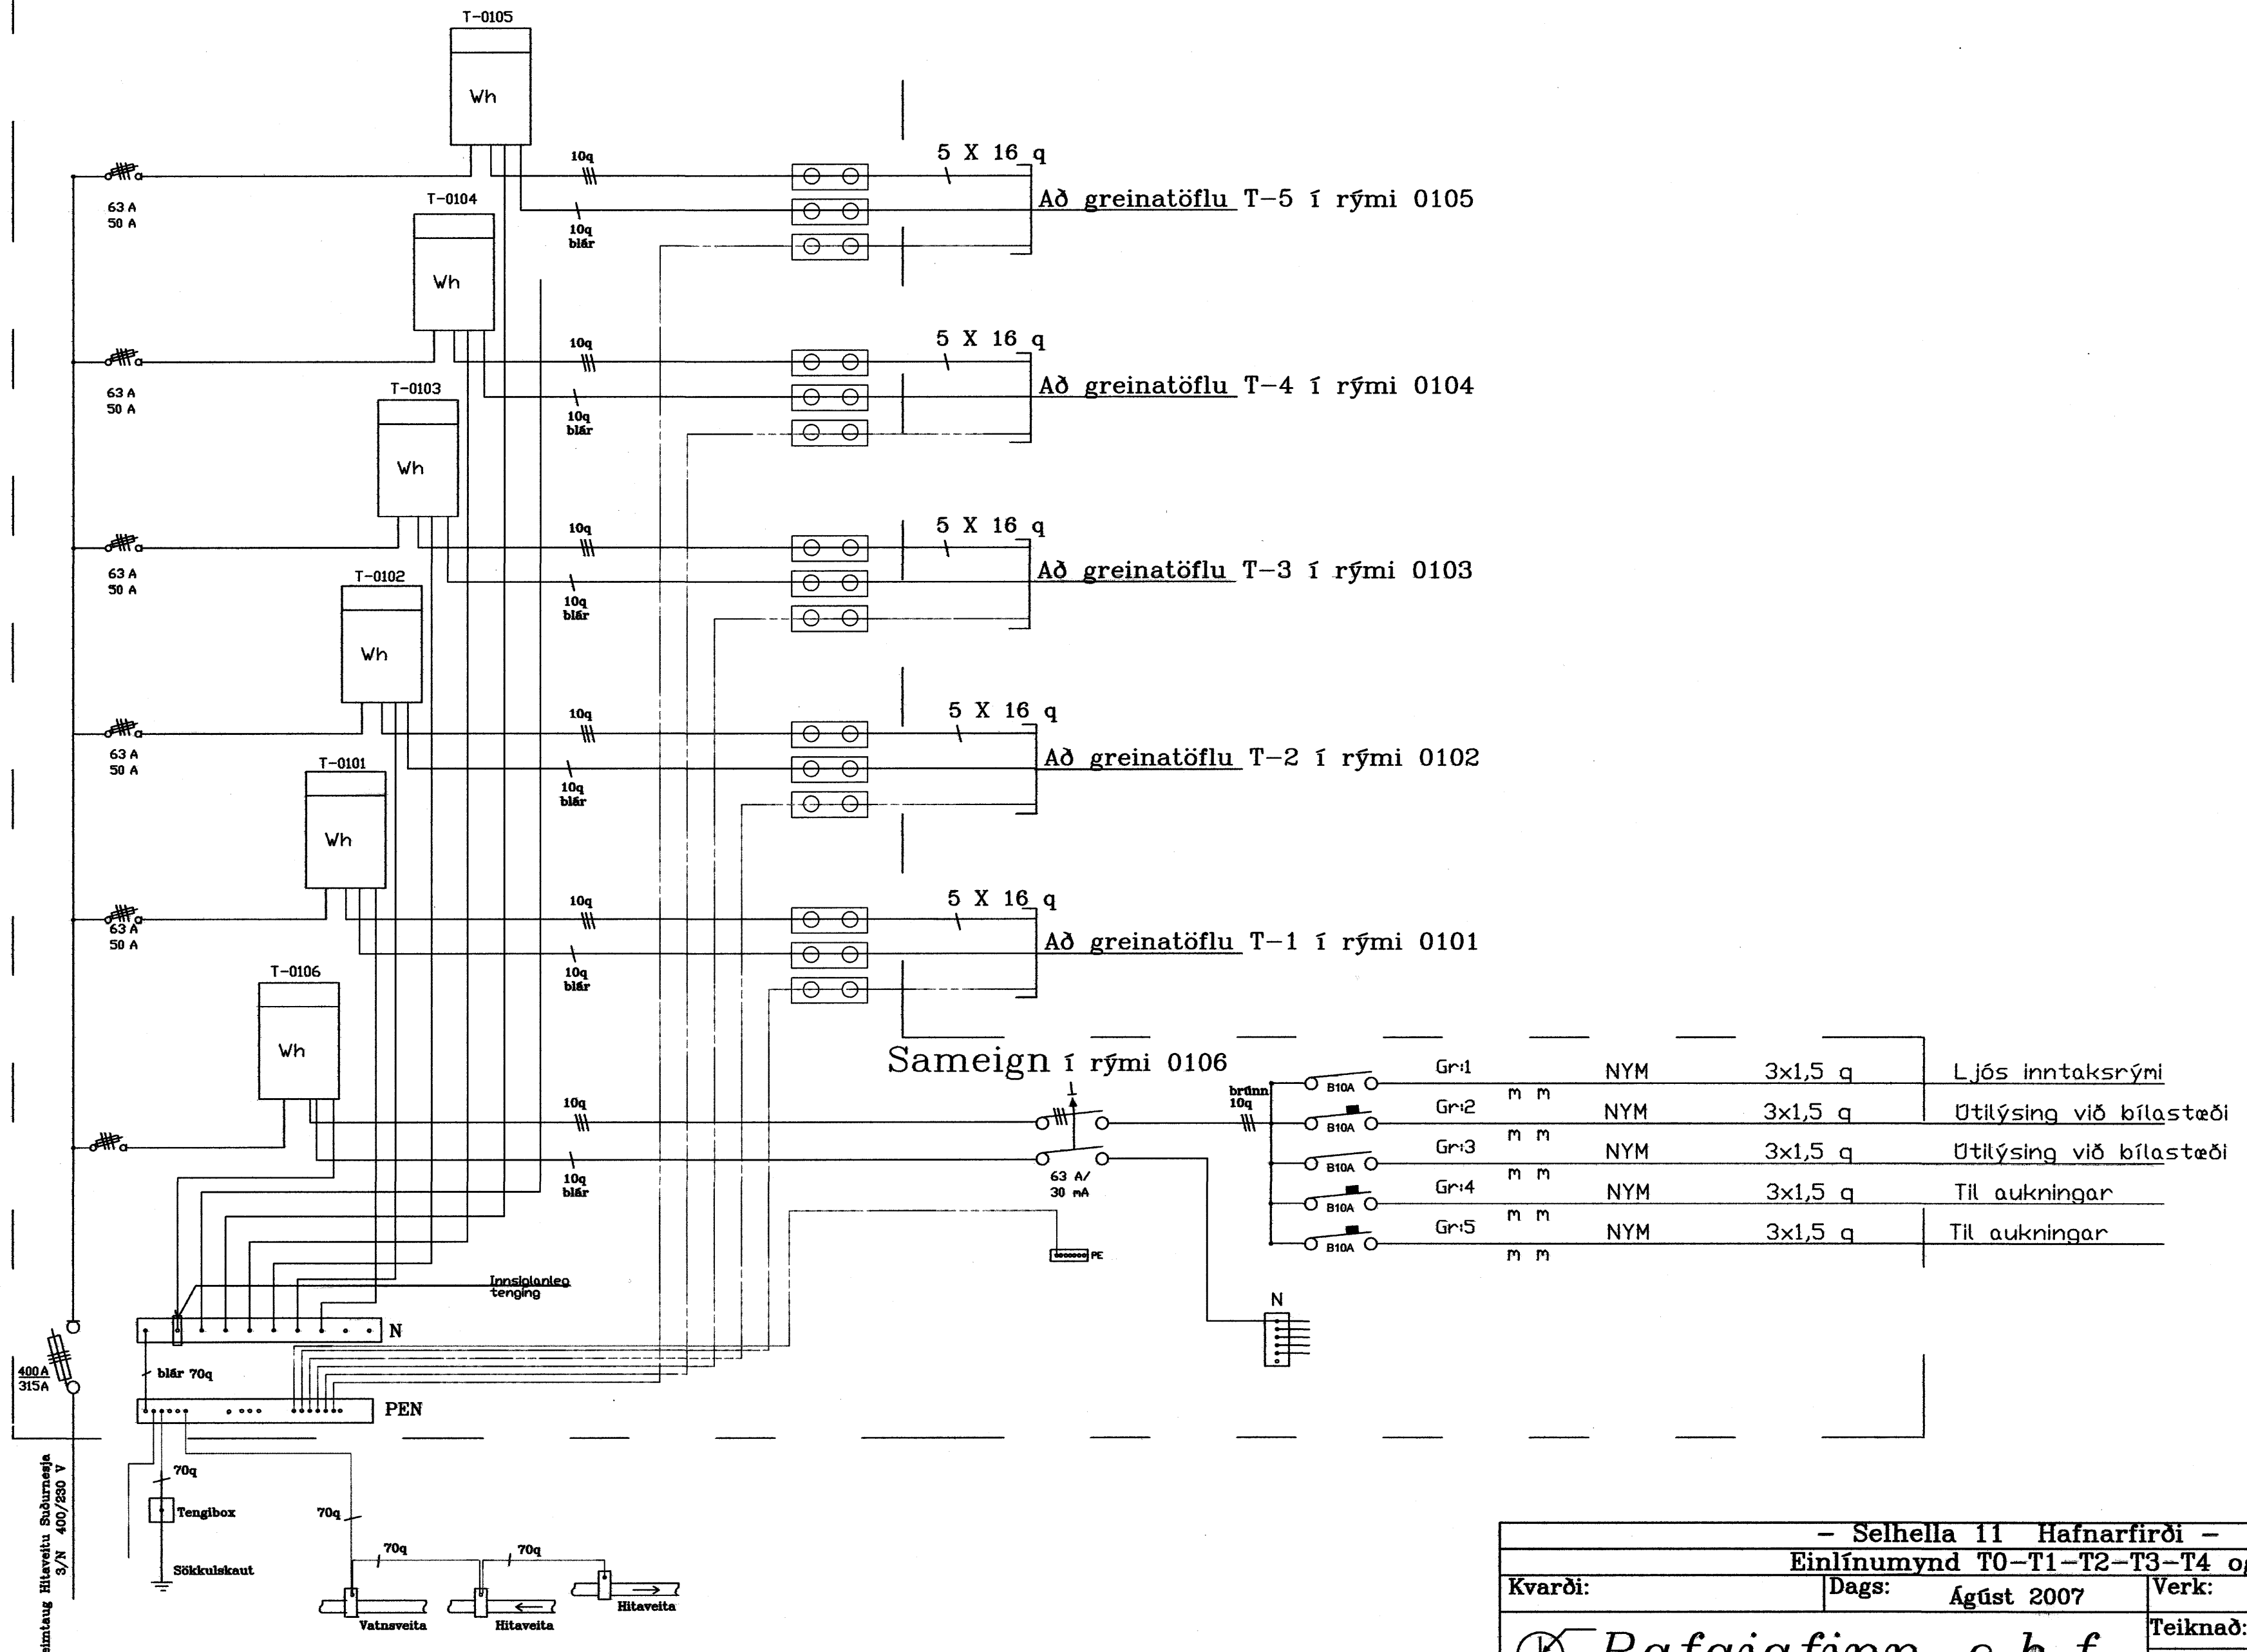

TN-C-S

TAFLA

- Selhella 11 Hafnarfirði -		
Einlínurmynd T0-T1-T2-T3-T4 og T5		
Kvarði:	Dags: Agúst 2007	Verk: 150707
 Rafgjafinn e.h.f. Hamraborg 20 A 200 Kópavogi		Teiknað: SHD
		Hannað: <i>[Signature]</i>
		Bls. 16 af 21