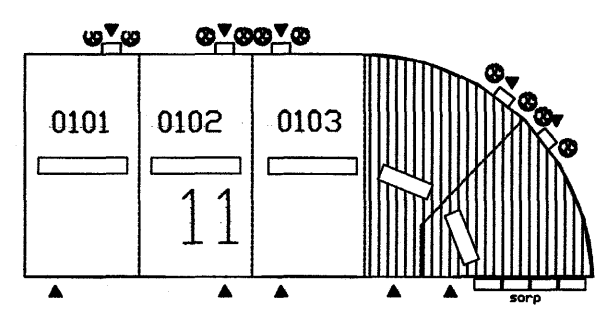

- LR (M) mótör fyrir loftþræstingu
- ✕ neyðarlýsing
- D veggdó
- ✕ veggljós
- ↗ lagnaleið milli hæða (upp)
- ↘ lagnaleið milli hæða (niður)
- ↗ tenglar
- ✕ loftljós
- ☞ rofar
- (M) mótör fyrir hurðaopnara
- h230 p birtunemi

- Selhella 11, Hafnarfirði -		
Rafmagn á 2. hæð bil 0201-0202 og 0203		
Kvarði: 1:50	Dags: Júlí 2007	Verk nr: 150707
<b>Rafgjafinn e.h.f.</b>		Teiknað: SHD
Hamraborg 20 A 200 Kópavogi		Hannað: <i>[Signature]</i>
		Bls. 6 af 21