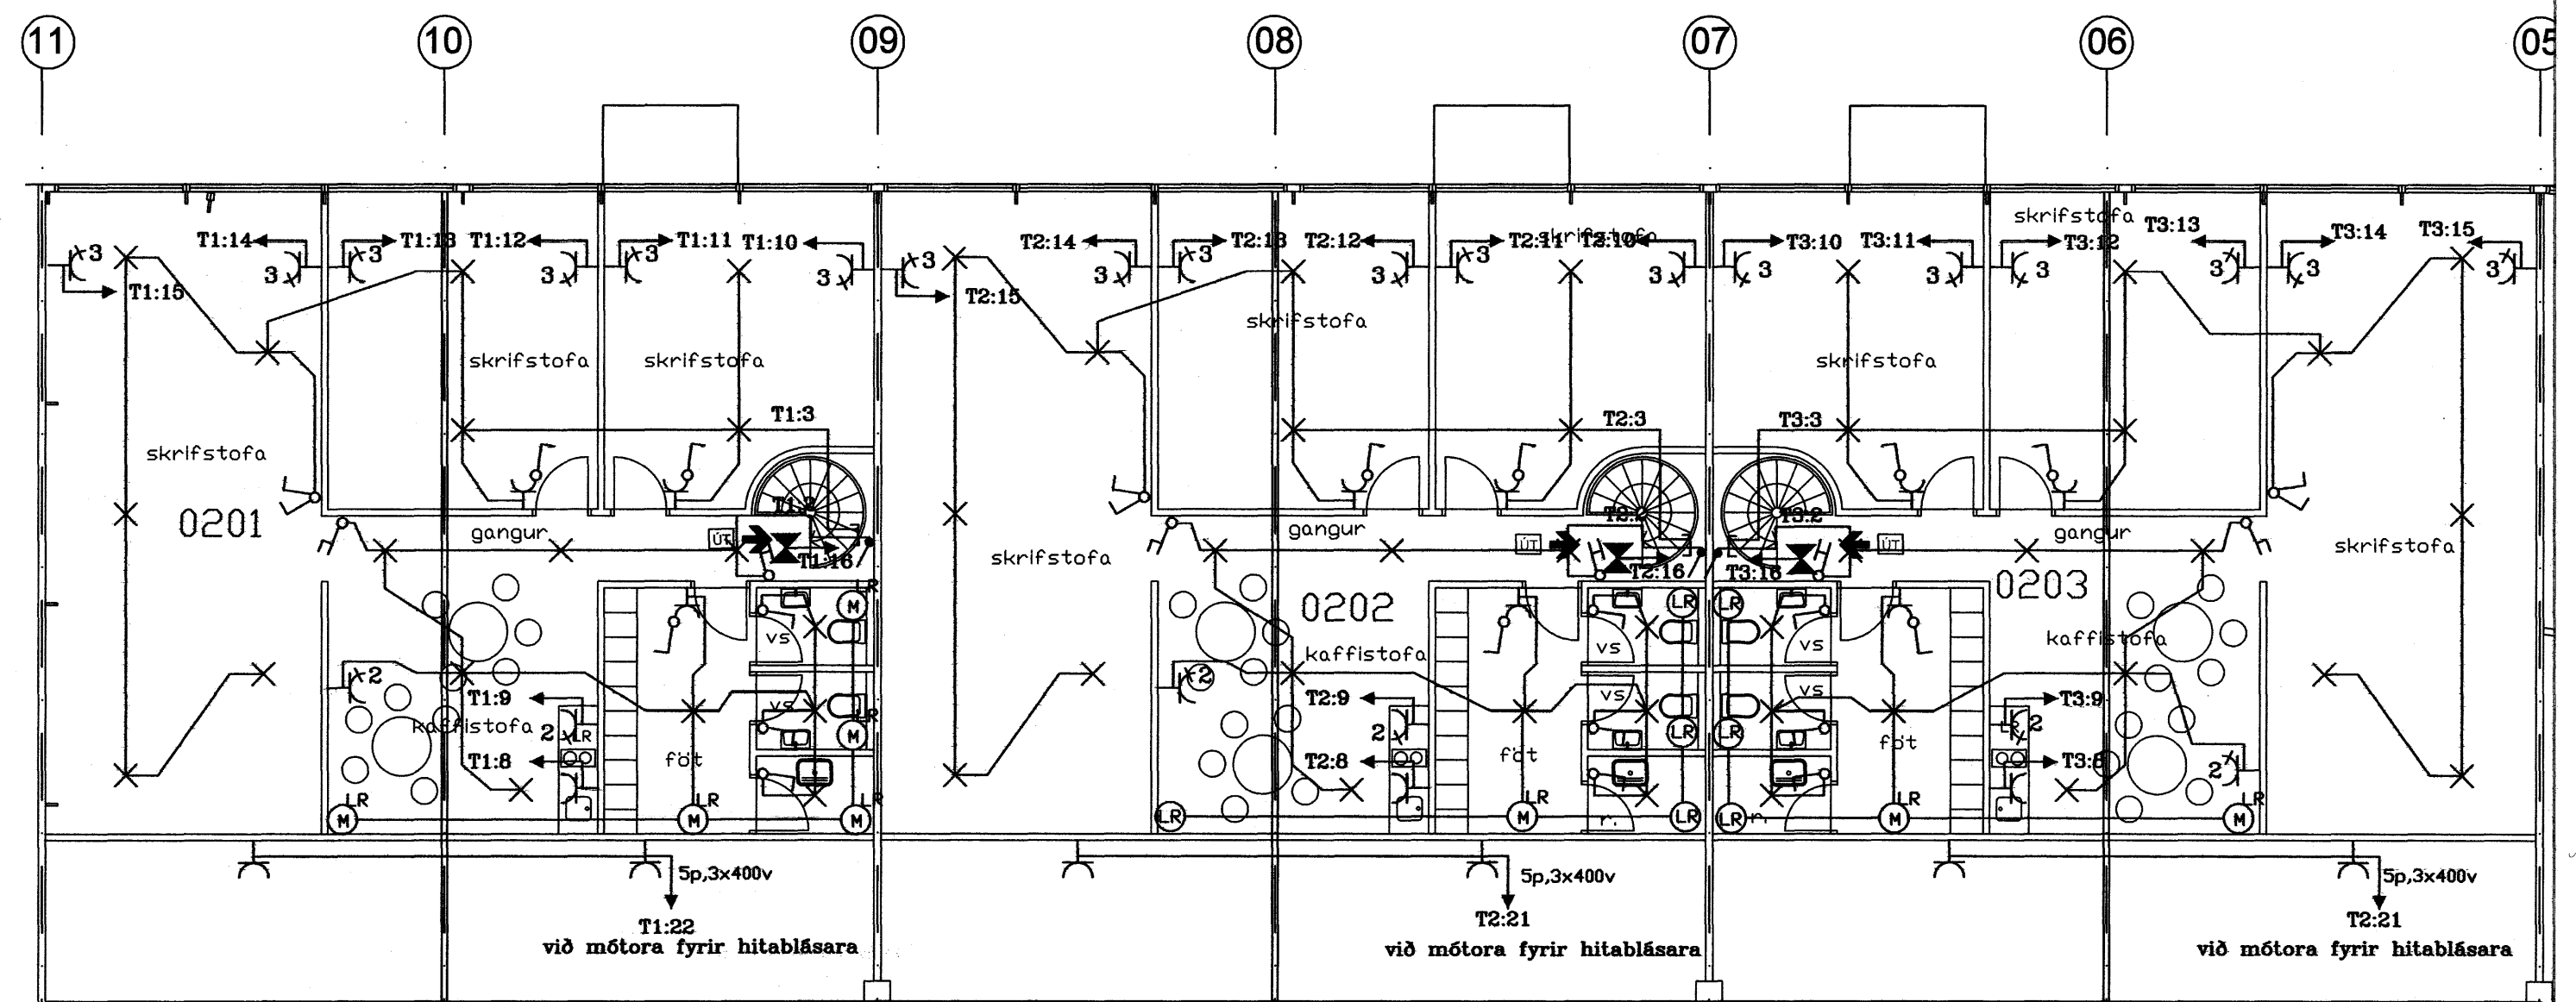

- LR (M) mótör fyrir loftþræstingu
- ✕ neyðarlýsing
- D veggdó
- ✕ veggljós
- ↗ lagnaleið milli hæða (upp)
- ↘ lagnaleið milli hæða (niður)
- ↗ tenglar
- ✕ loftljós
- ☞ rofar
- (M) mótör fyrir hurðaopnara
- h230 p birtunemi