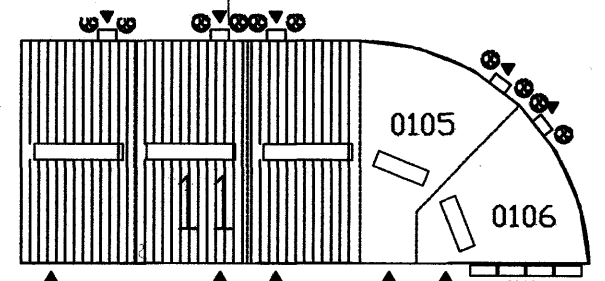

- LR (M) mótor fyrir loftrestingu
- neyðarlýsing
- LR (M) mótor fyrir loftrestingu veggdás
- neyðarlýsing veggljós
- veggdás lagnaleið milli hæða (upp)
- veggljós tenglar
- lagnaeið milli hæða (upp) loftljós
- lagnaeið milli hæða (niður)
- rofar tenglar
- mótor fyrir hurðaopnara
- loftljós birtunemi
- rofar
- mótor fyrir hurðaopnara
- birtunemi

útlýsing að T-0 í inntaksrými 0106

Breytt; des. 2007

- Selhella 11, Hafnarfirði -			
Rafmagn á 1. hæð bil 0104 og 0105			
Kvarði: 1:50	Dags: Júní 2007	Nr. 150707	Verk nr: 150707
Rafgjafinn e.h.f.		Teiknað: SHD	
Hamraborg 20 A 200 Kópavogi		Hannað: <i>[Signature]</i>	
		Bls. 5 af 21	