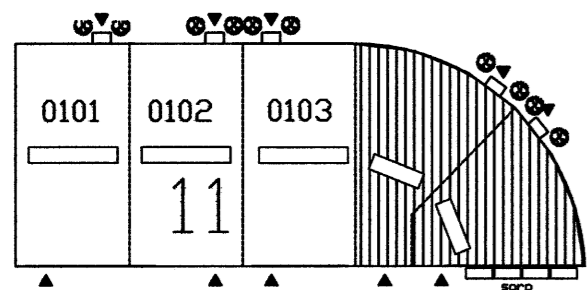

- mótur fyrir loftþræstingu
- neyðarlýsing
- veggdós
- veggljós
- lagnaleið milli hæða (upp)
- lagnaleið milli hæða (niður)
- tenglar
- loftljós
- rofar
- mótur fyrir hurðaopnara
- birtunemi

- Selhella 11, Hafnarfirði -		
Rafmagn á 1. hæð bil 0101, 0102 og 0103		
Kvarði: 1:50	Dags: Júlí 2007	Verk nr: 150707
Rafgjafinn e.h.f.		Teiknað: SHD
Hamraborg 20 A 200 Kópavogi		Hannað: <i>[Signature]</i>
		Bls. 4 af 21