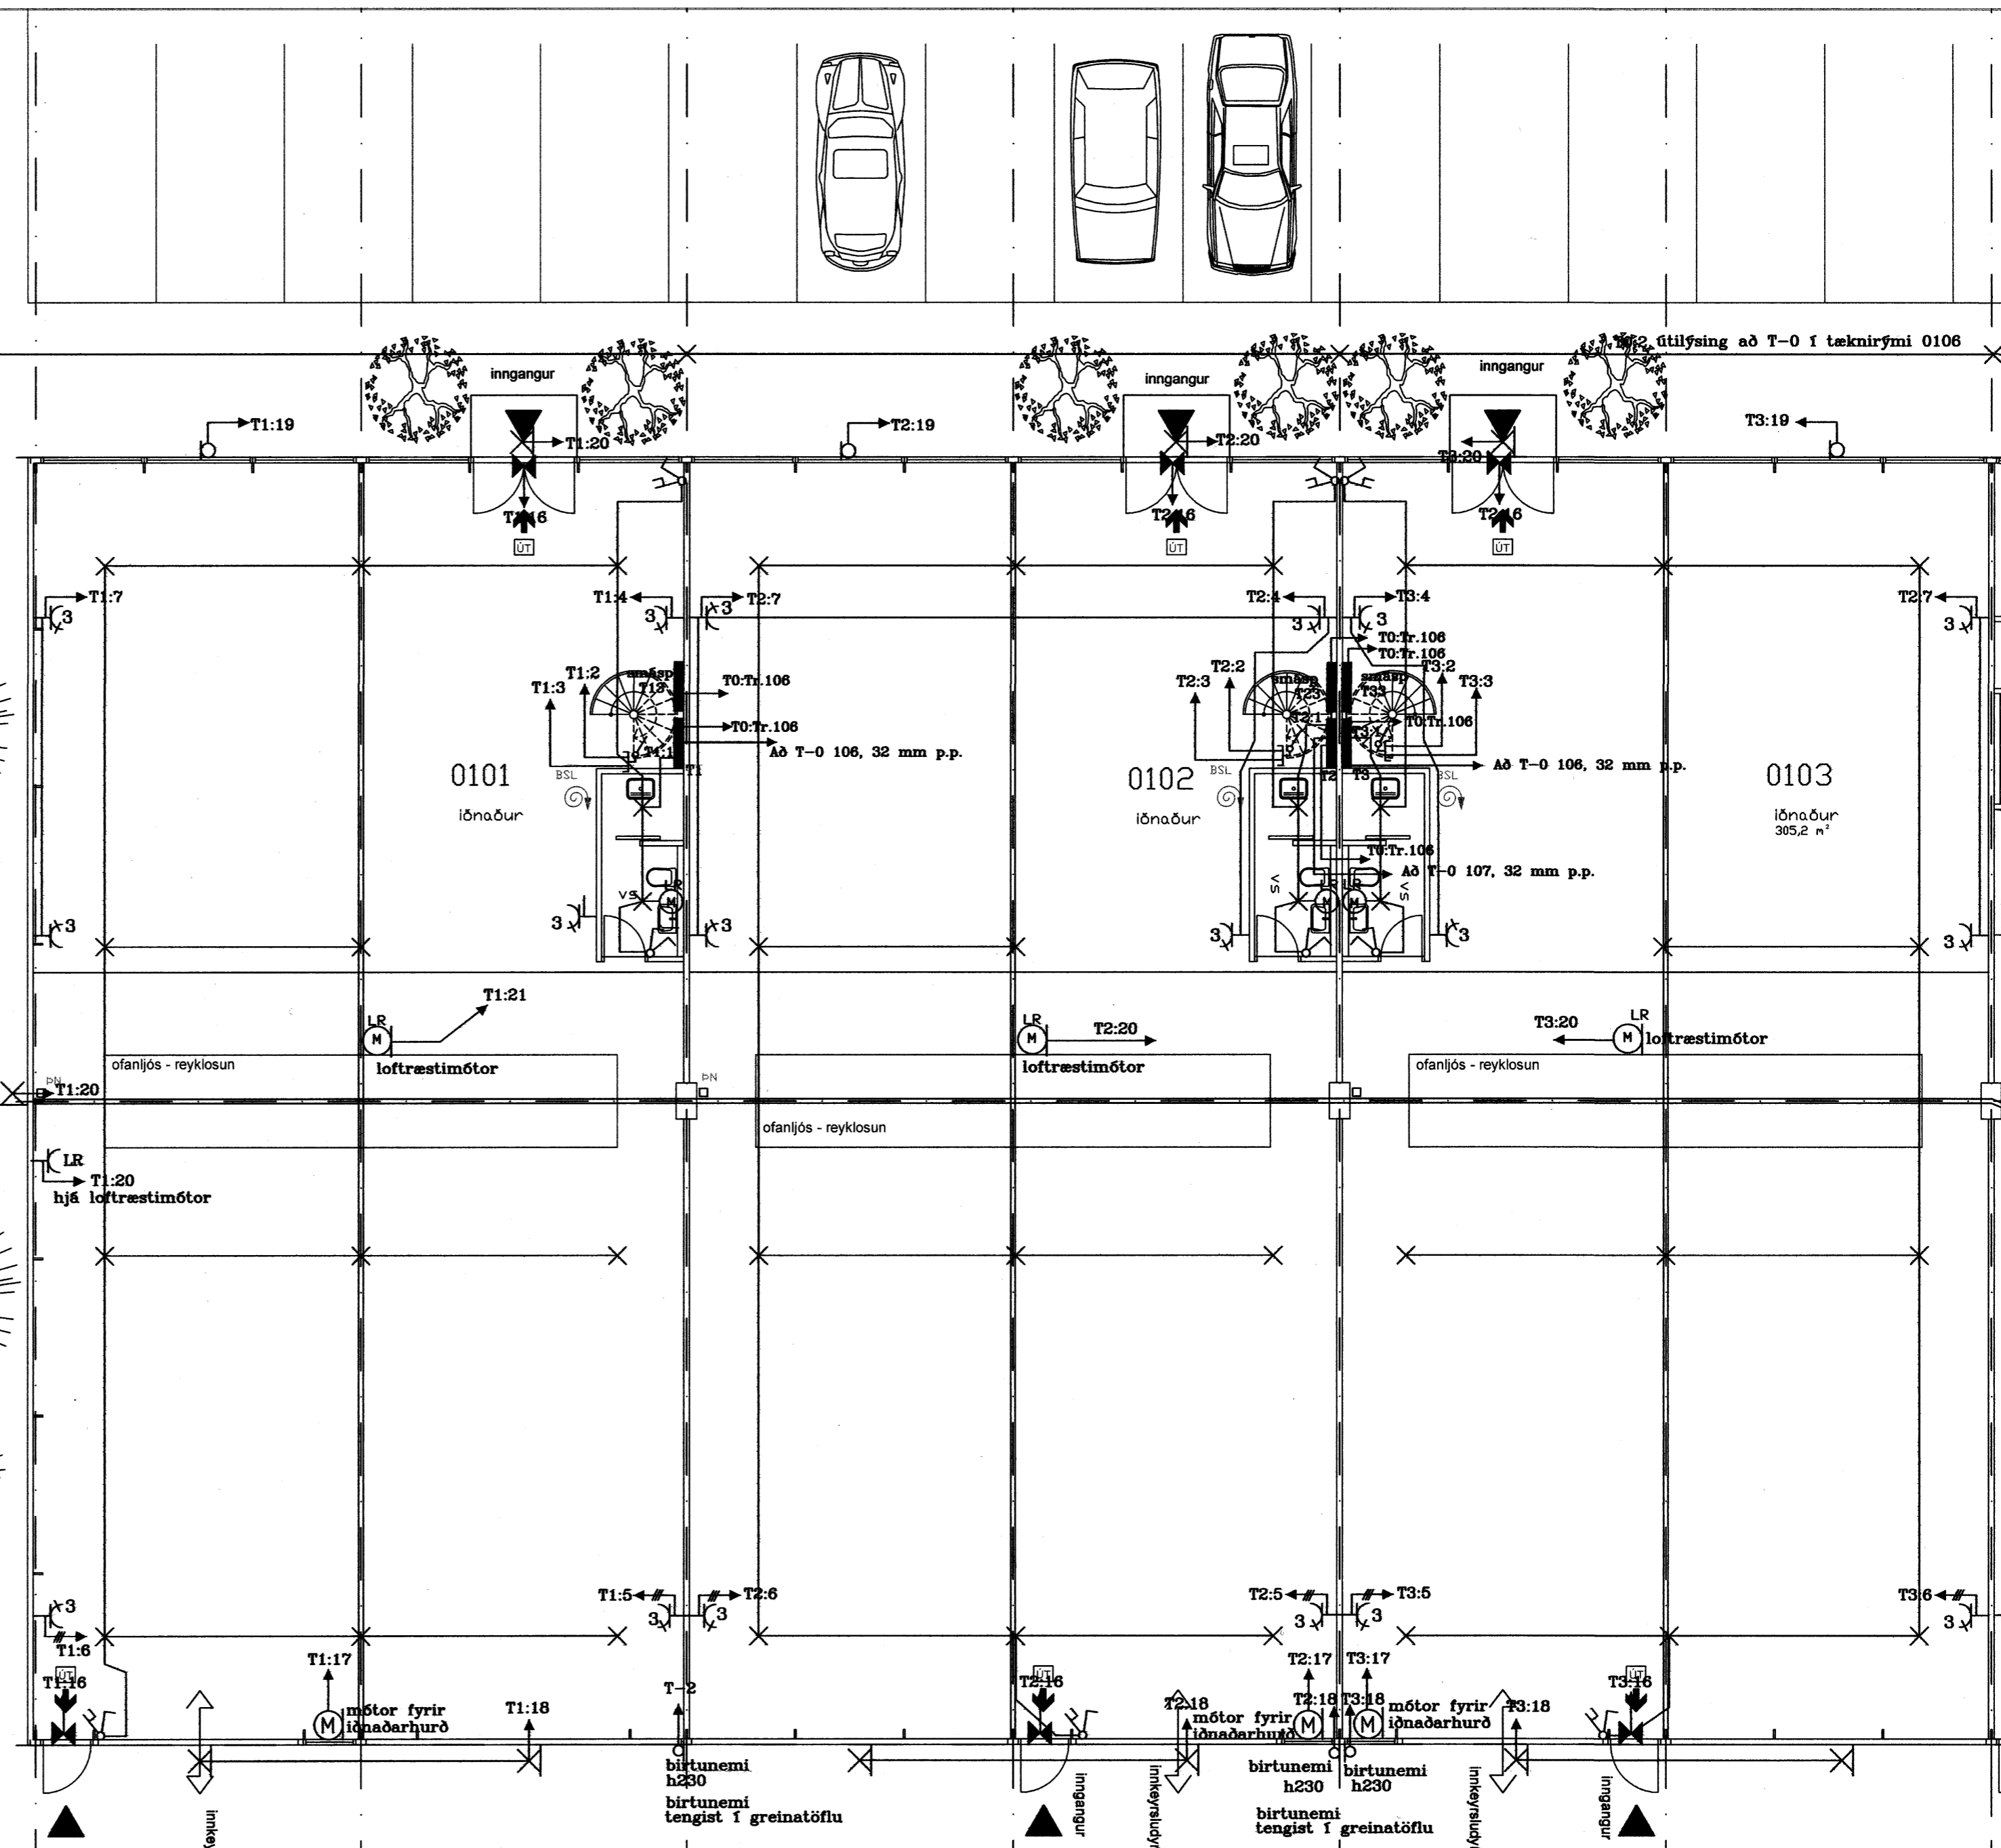

- mótur fyrir loftþræstingu
- neyðarlýsing
- veggdós
- veggljós
- lagnaleið milli hæða (upp)
- lagnaleið milli hæða (niður)
- tenglar
- loftljós
- rofar
- mótur fyrir hurðaopnara
- birtunemi

- Selhella 11, Hafnarfirði -		
Rafmagn á 1. hæð bil 0101, 0102 og 0103		
Kvarði: 1:50	Dags: Júlí 2007	Verk nr: 150707
Rafgjafinn e.h.f.		Teiknað: SHD
Hamraborg 20 A 200 Kópavogi		Hannað: <i>[Signature]</i>
		Bls. 4 af 21