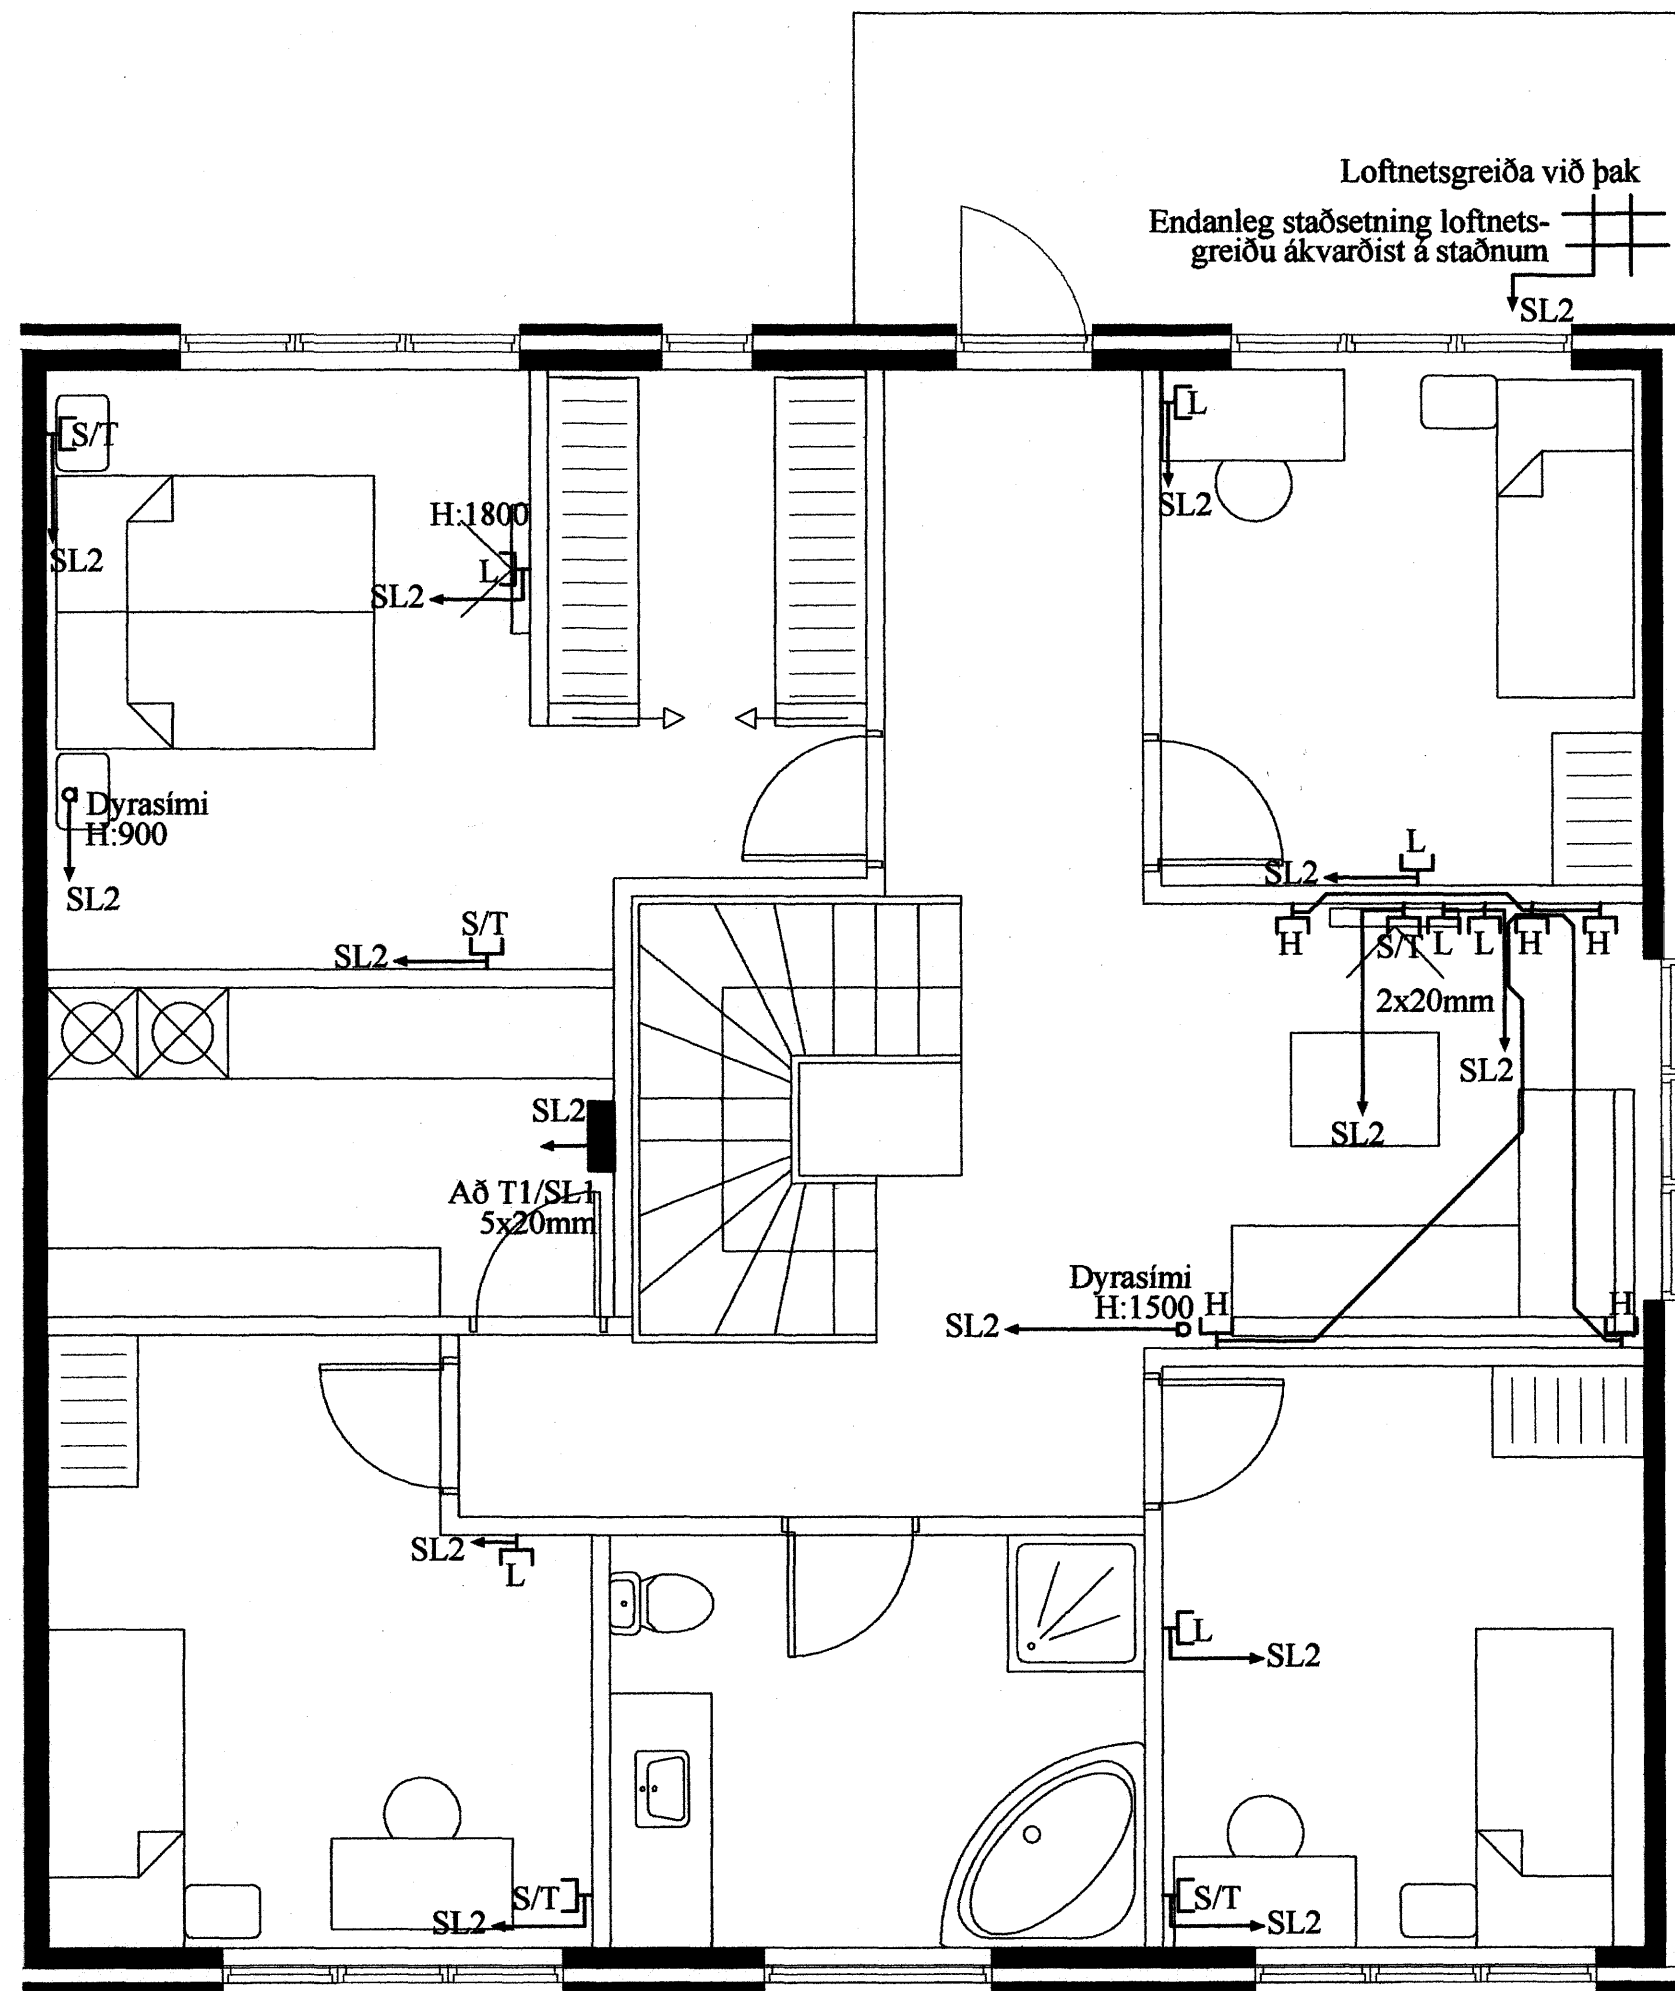

Grunnmynd - Smáspenna neðri hæð

Grunnmynd - Smáspenna efri hæð

Rafgæði Súluhöfða 27
 270 Mosfellsbær
 S:551-1078 GSM:898-1078

Verkheiti	Klukkuvellir 40	Mkv.	1:50
Verklut	Grunnmyndir - Smáspenna	Dags.	23.7.2007
Hannað	Elvar Trausti Guðmundsson	Teiknað	Ragnar Viktor Karlsson
Samþykkt	Ragnar Viktor Karlsson	Kennitala	220470-5129
Undirskrift og kennitala aðalhönnuðar	Undirskrift  6 af 6		