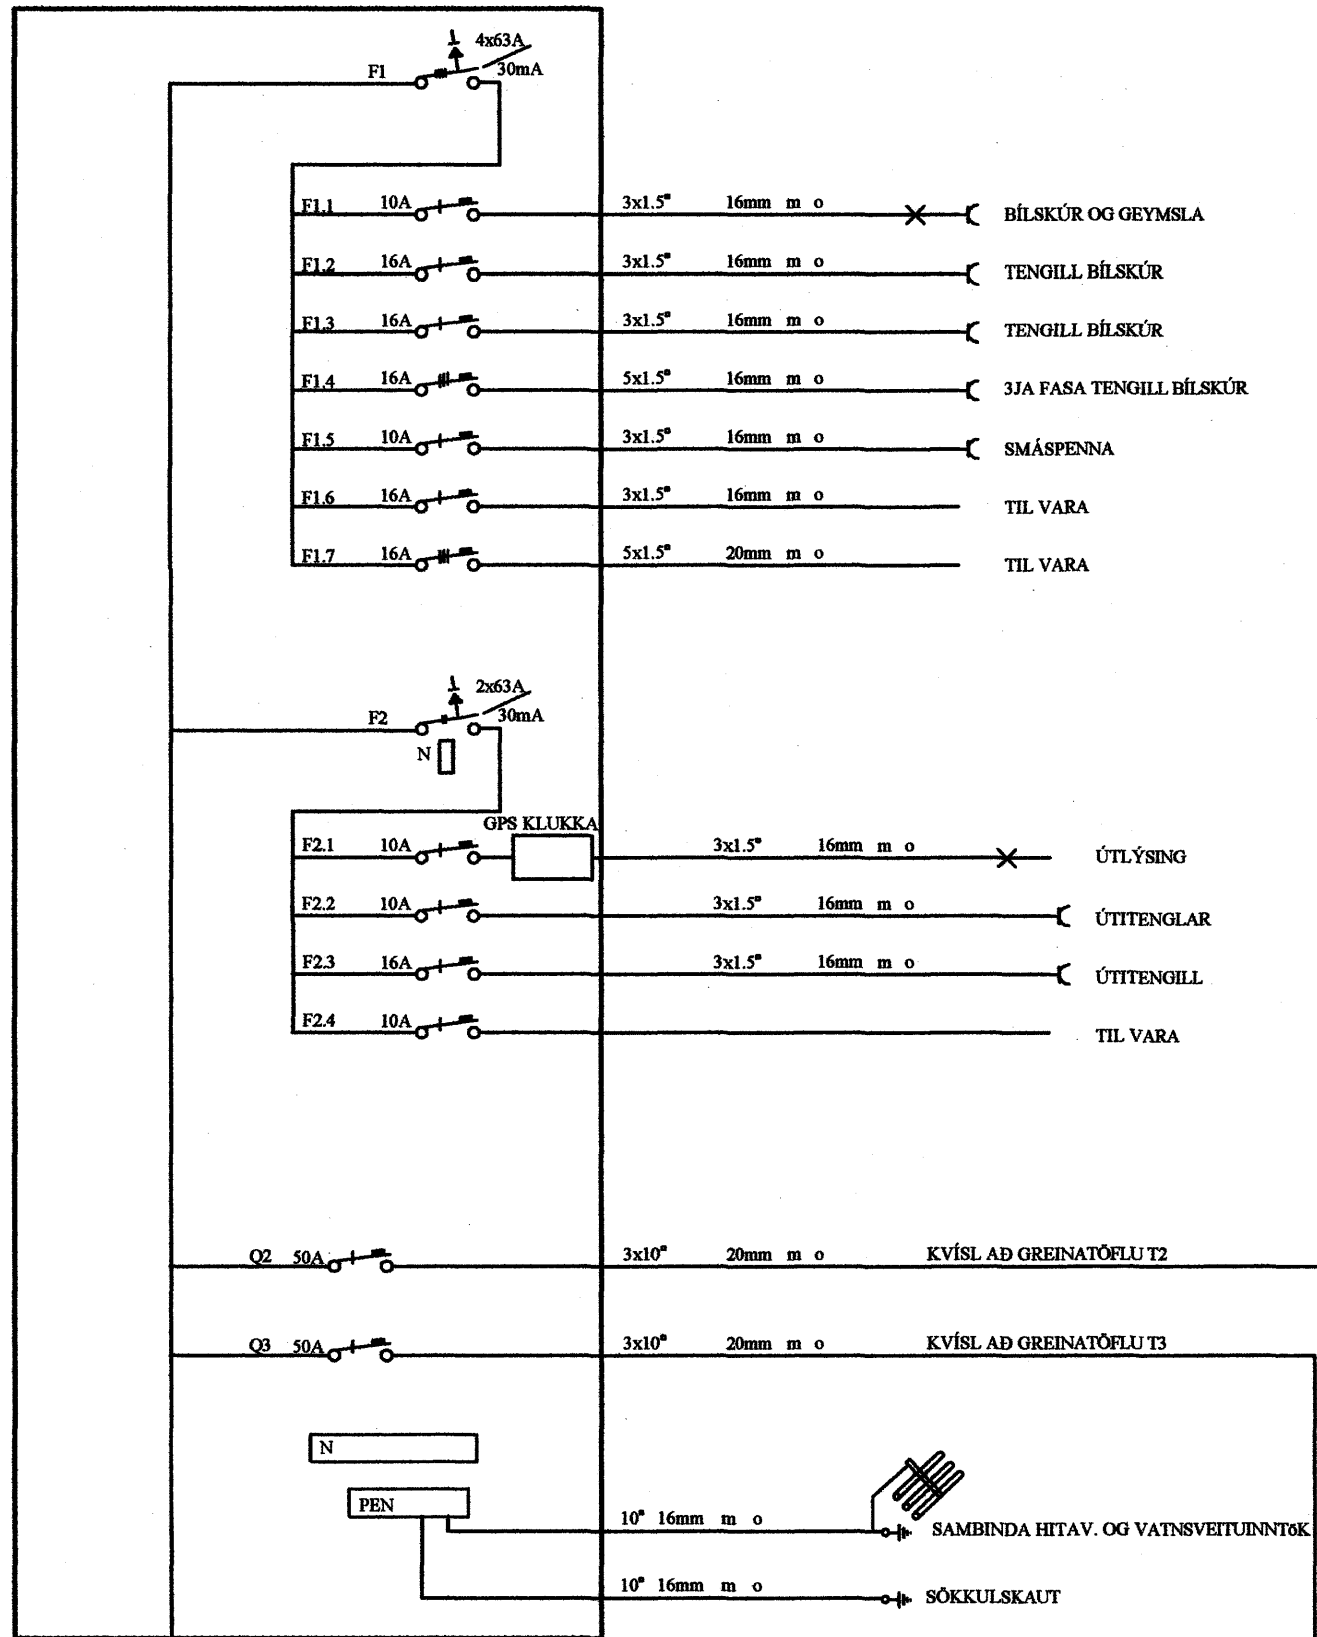

ADALTAFLA T1

GREINATAFLA T2

GREINATAFLA T3

TENGISKÁPUR ORKUVEITUNNAR

Einlínummyndir

Rafgæði Súluhöfða 27
270 Mosfellsbær
S:551-1078 GSM:898-1078

Verkheiti	Klukkuvellir 40	Mkv.	Enginn
Verkhloti	Einlínummyndir	Dags.	23.7.2007
Hannað	Elvar Trausti Guðmundsson	Teiknað	Ragnar Viktor Karlsson
Samþykkt	Ragnar Viktor Karlsson	Kennitala	220470-5129
Undirskrift	Undirskrift og kennitala aðalhönnuðar 		
Teikning nr.	5 af 6		