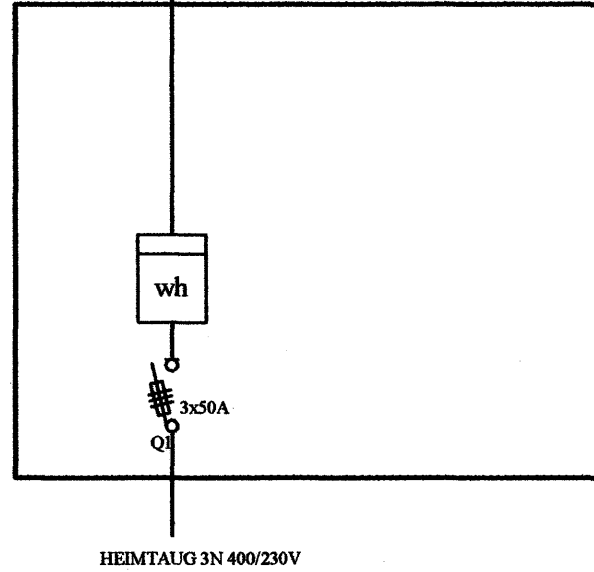

ADALTAFLA T1

GREINATAFLA T2

GREINATAFLA T3

TENGISKÁPUR ORKUVEITUNNAR

Einlínummyndir

Rafgæði Súluhöfða 27
270 Mosfellsbær
S:551-1078 GSM:898-1078

Verkheiti	Klukkuvellir 40	Mkv.	Enginn
Verkhloti	Einlínummyndir	Dags.	23.7.2007
Hannað	Elvar Trausti Guðmundsson	Teiknað	Ragnar Viktor Karlsson
Samþykkt	Ragnar Viktor Karlsson	Kennitala	220470-5129
Undirskrift	Undirskrift og kennitala aðalhönnuðar 		
Teikning nr.	5 af 6		