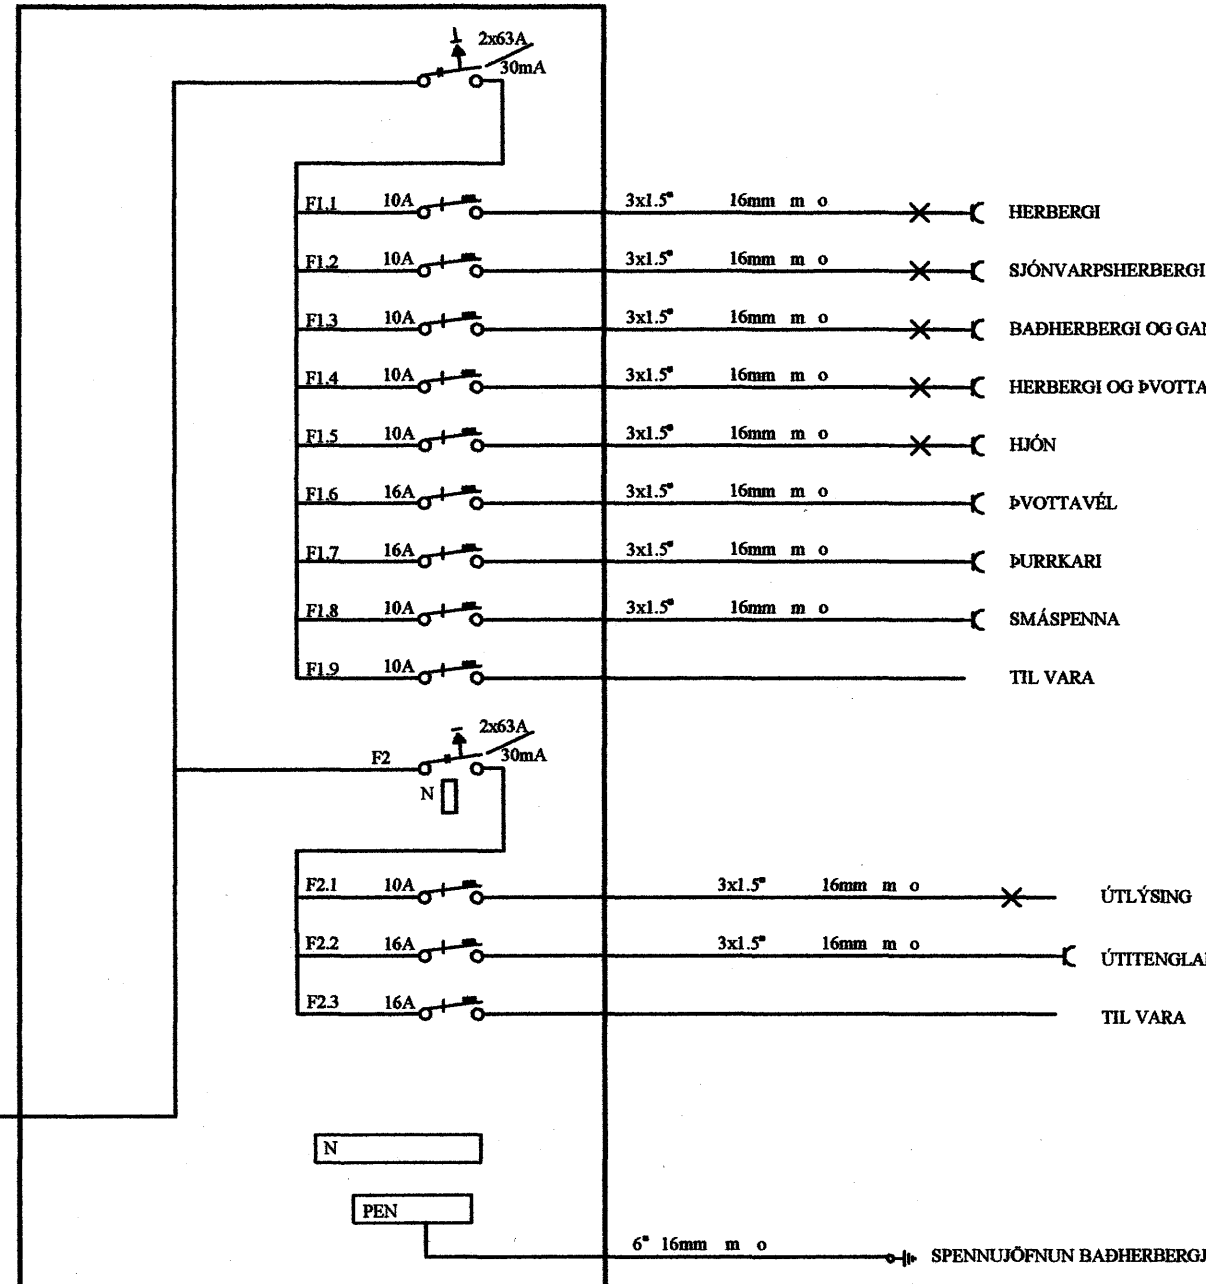

ADALTAFLA T1

GREINATAFLA T2

GREINATAFLA T3

TENGISKÁPUR ORKUVEITUNNAR

Einlínummyndir

Rafgæði Súluhöfða 27
270 Mosfellsbær
S:551-1078 GSM:898-1078

Verkheiti	Klukkuvellir 40	Mkv.	Enginn
Verkhloti	Einlínummyndir	Dags.	23.7.2007
Hannað	Elvar Trausti Guðmundsson	Teiknað	Ragnar Viktor Karlsson
Samþykkt	Ragnar Viktor Karlsson	Kennitala	220470-5129
Undirskrift	Undirskrift og kennitala aðalhönnuðar 		
Teikning nr.	5 af 6		