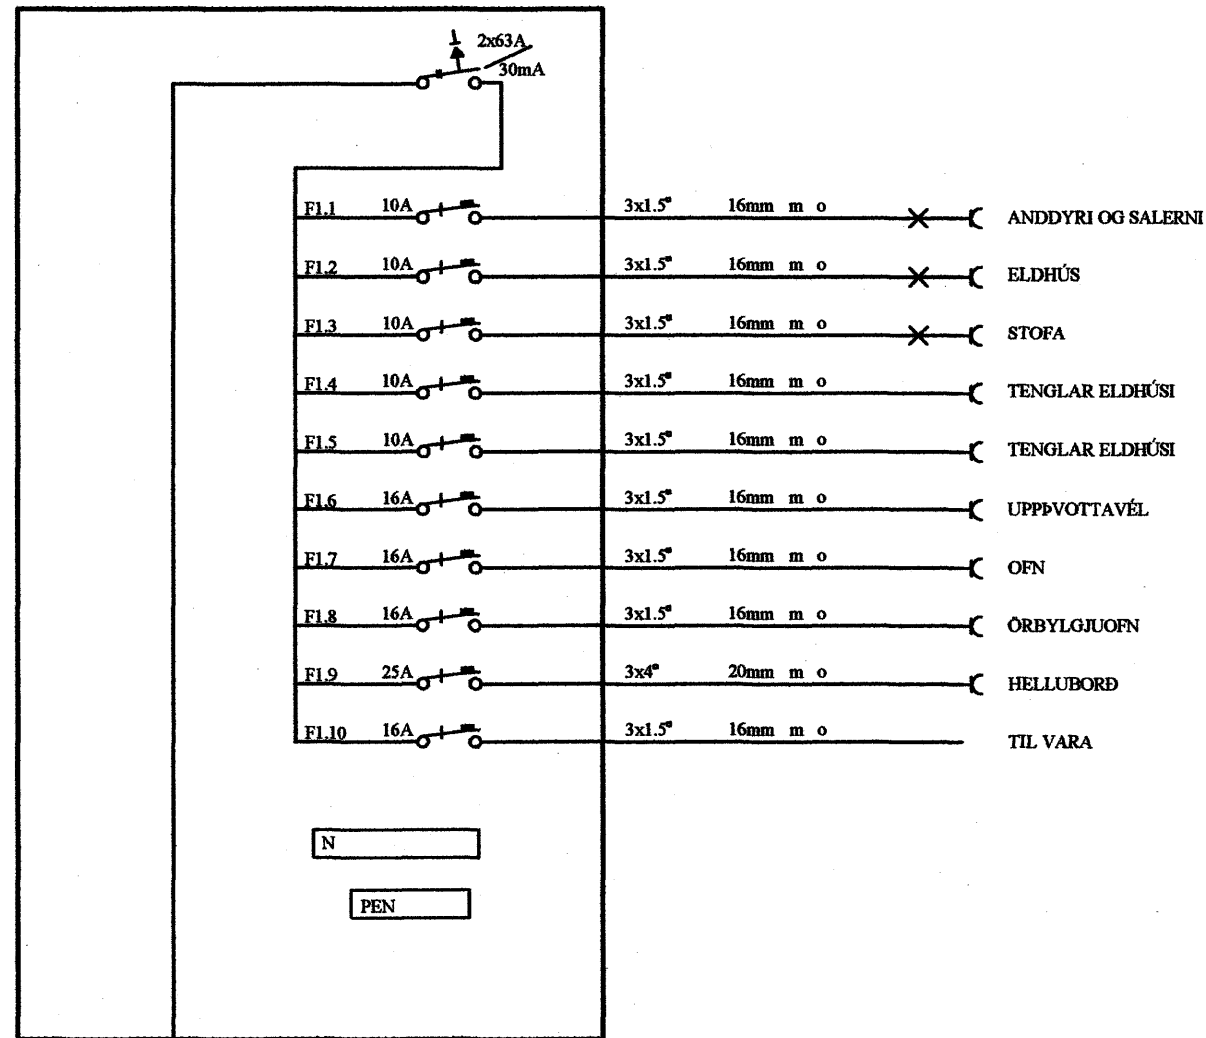

ADALTAFLA T1

GREINATAFLA T2

GREINATAFLA T3

TENGISKÁPUR ORKUVEITUNNAR

Einlínummyndir

Rafgæði Súluhöfða 27
270 Mosfellsbær
S:551-1078 GSM:898-1078

Verkheiti	Klukkuvellir 40	Mkv.	Enginn
Verkhloti	Einlínummyndir	Dags.	23.7.2007
Hannað	Elvar Trausti Guðmundsson	Teiknað	Ragnar Viktor Karlsson
Samþykkt	Ragnar Viktor Karlsson	Kennitala	220470-5129
Undirskrift	Undirskrift og kennitala aðalhönnuðar 		
Teikning nr.	5 af 6		