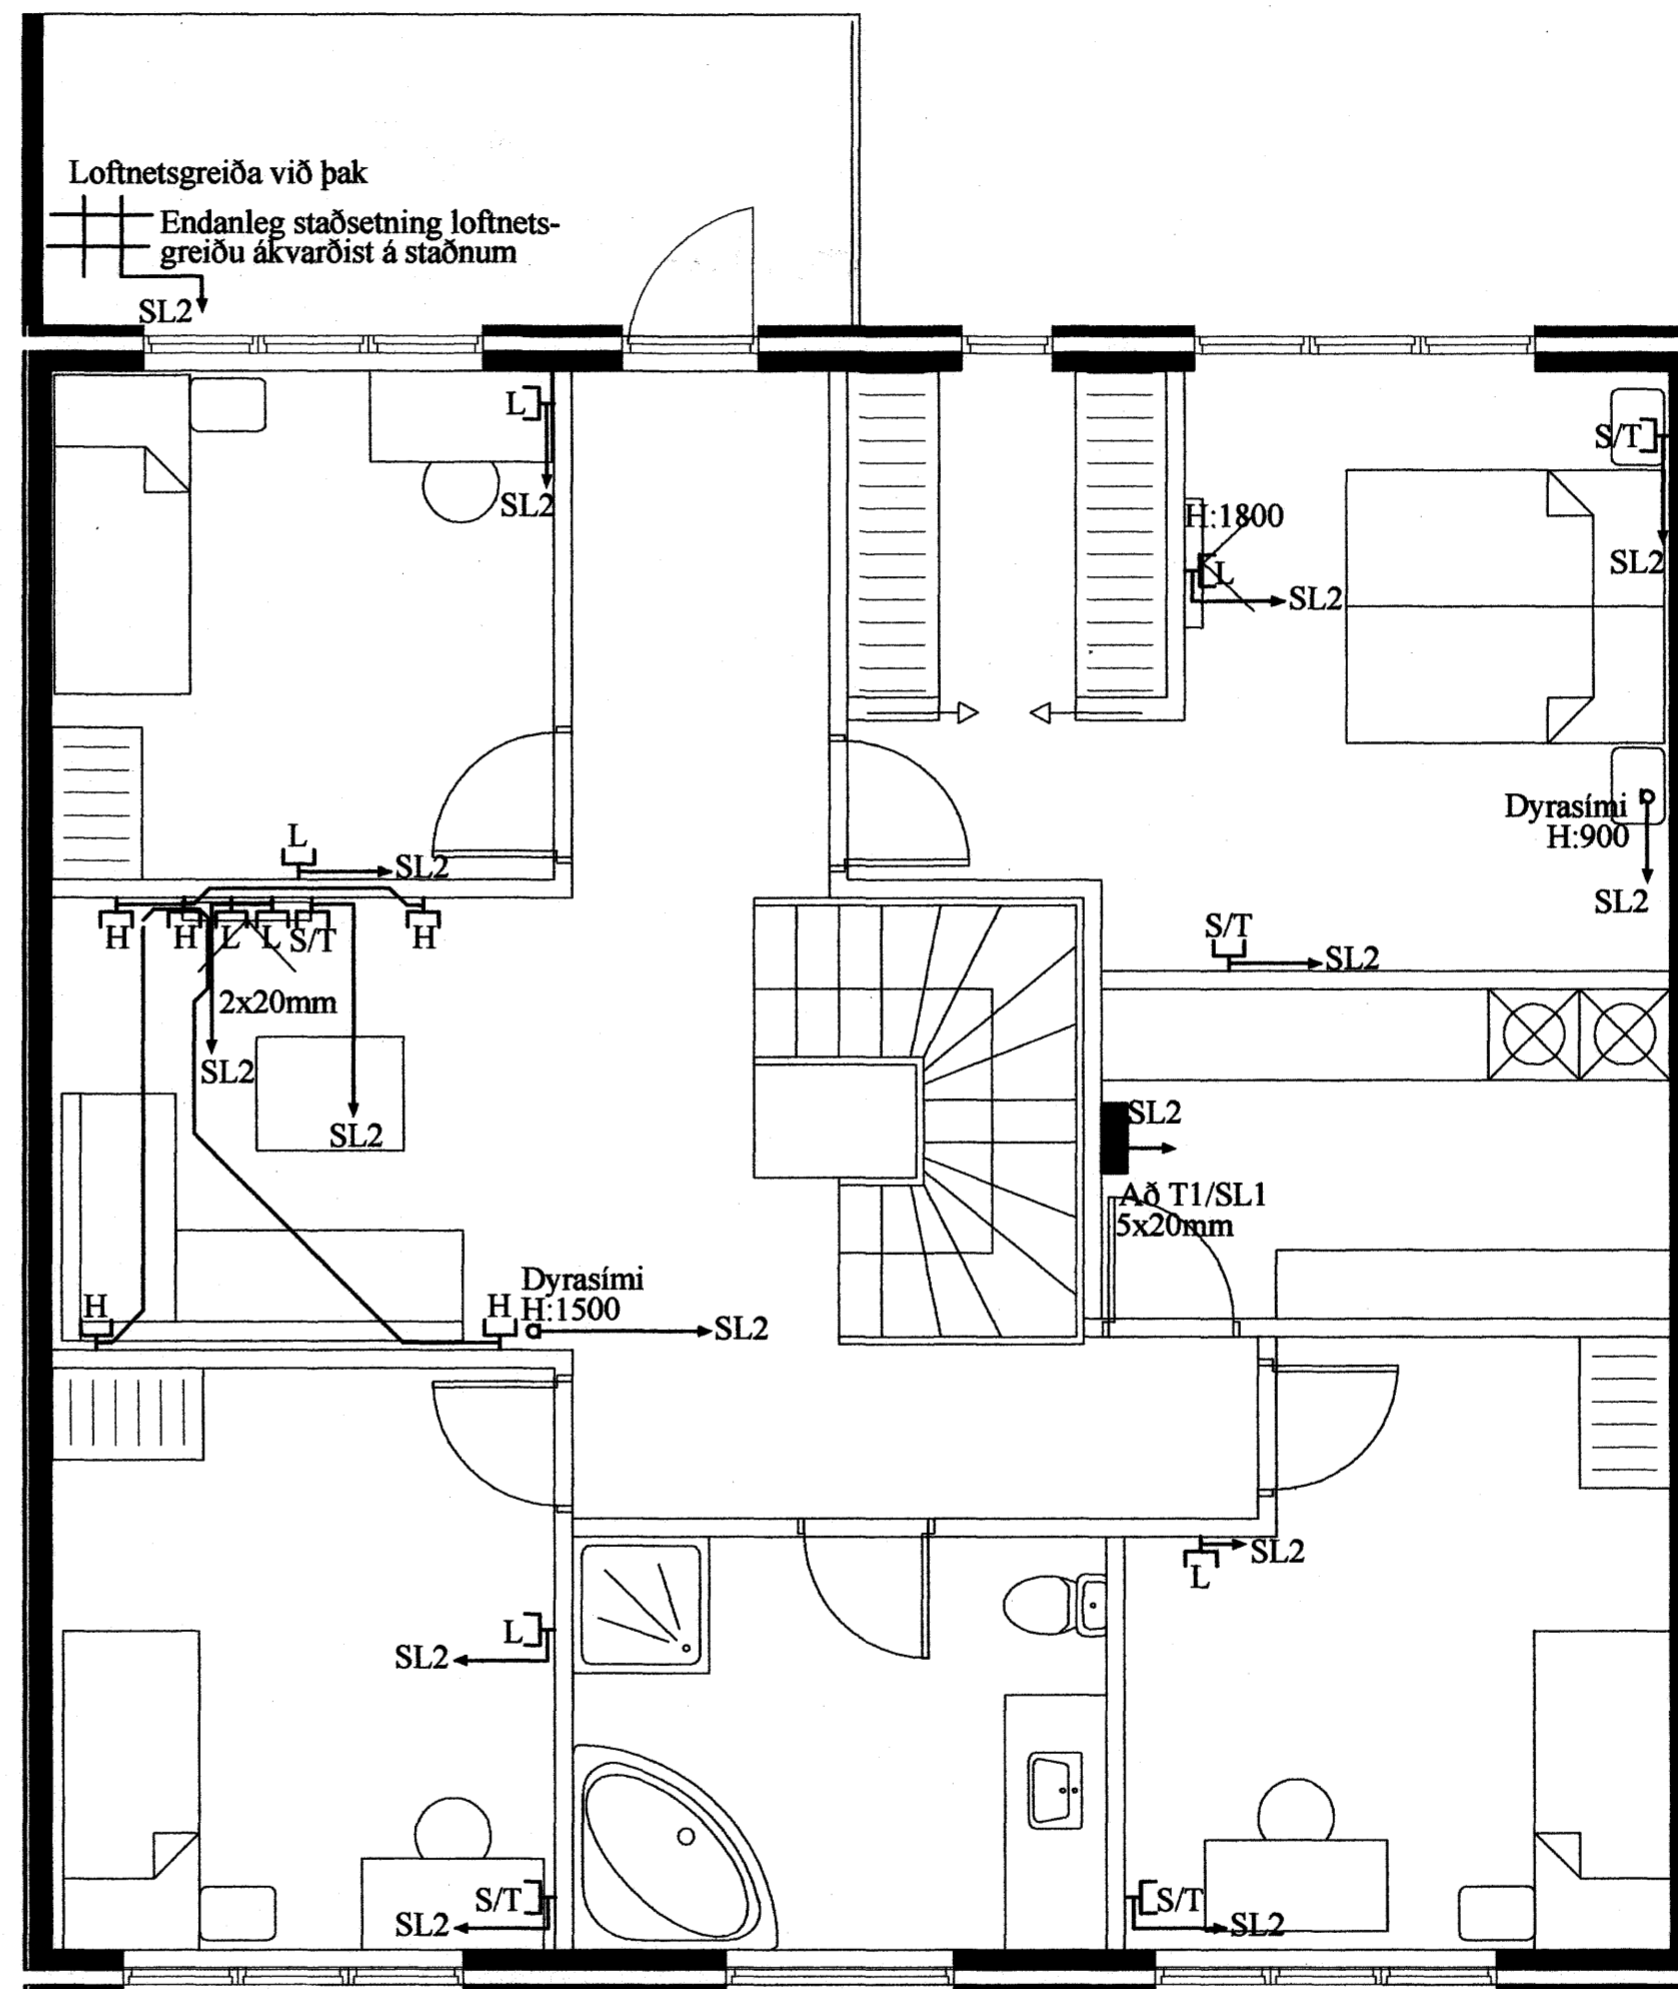

Grunnmynd - Smáspenna neðri hæð

Grunnmynd - Smáspenna efri hæð

Rafgæði Súluhöfða 27  
270 Mosfellsbær  
S:551-1078 GSM:898-1078

Verkheiti	<b>Klukkuvellir 42</b>	Mkv.	1:50
Verklutí	<b>Grunnmyndir - Smáspenna</b>	Dags.	23.7.2007
Hannað	Elvar Trausti Guðmundsson	Teiknað	Ragnar Viktor Karlsson
Samþykkt	Ragnar Viktor Karlsson	Kennitala	220470-5129
Undirskrift og kennitala aðalhönnuðar	 Undirskrift		

Teikning nr. 6 af 6