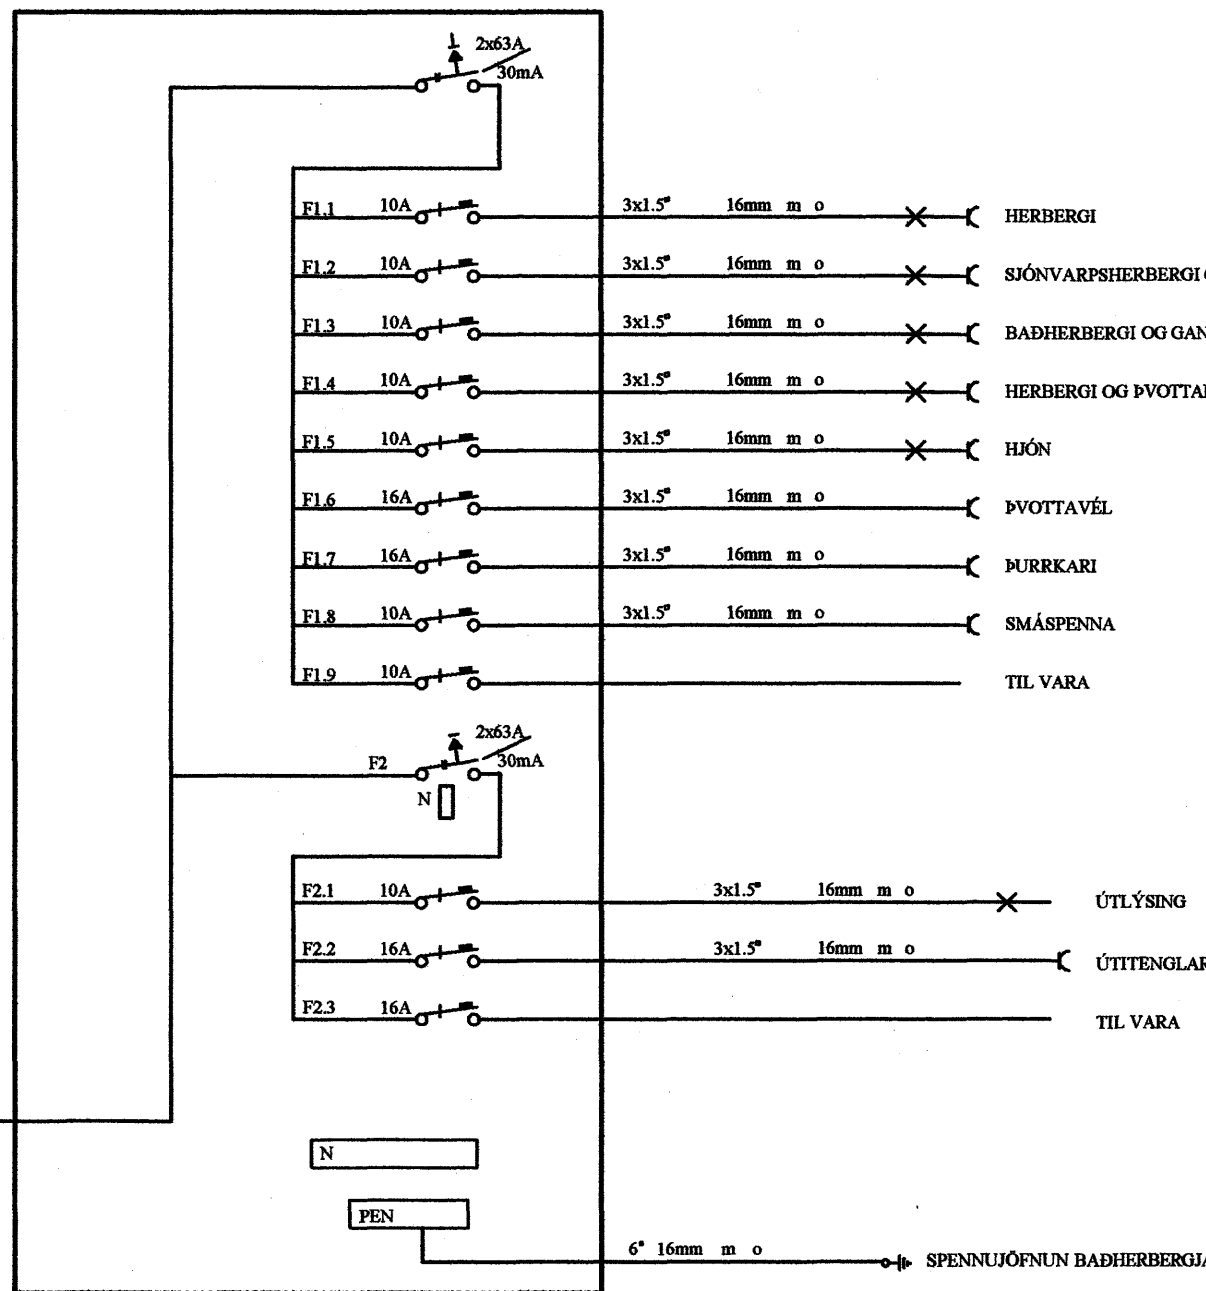

ADALTAFLA T1

TENGISKÁPUR ORKUVEITUNNAR

GREINATAFLA T2

GREINATAFLA T3

Einlínummyndir

Rafgæði Súluhöfða 27
270 Mosfellsbær
S:551-1078 GSM:898-1078

Verkheiti	Klukkuvellir 44	Mkv.	Enginn
Verklut	Einlínummyndir	Dags.	23.7.2007
Hannað	Elvar Trausti Guðmundsson	Teiknað	Ragnar Viktor Karlsson
Samþykkt	Ragnar Viktor Karlsson	Kennitala	220470-5129
Undirskrift og kennitala aðalhönnuðar	Undirskrift Ragnar Viktor Karlsson		

Teikning nr. 5 af 6