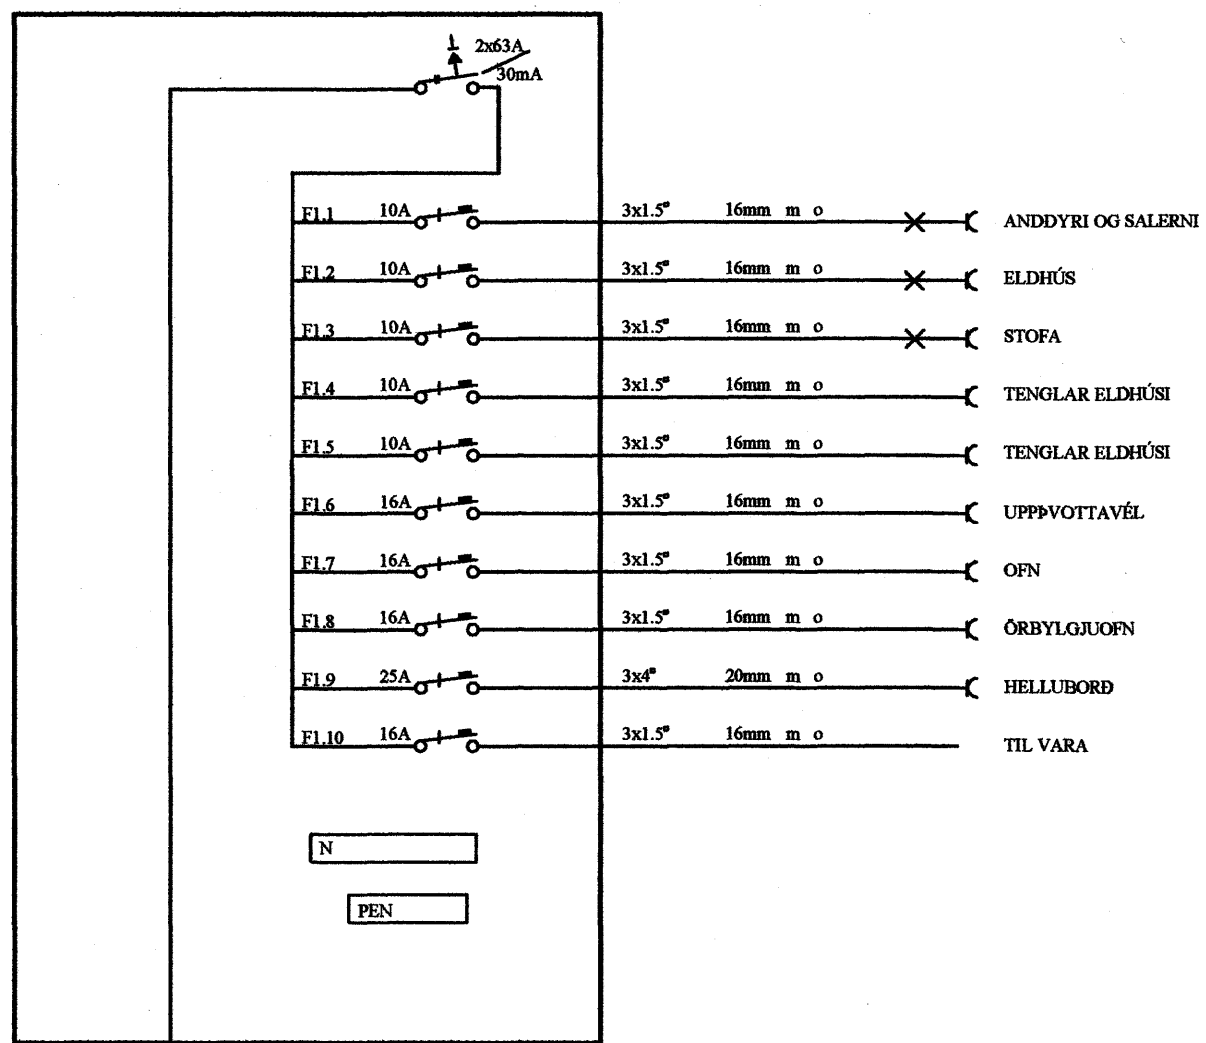

ADALTAFLA T1

TENGISKÁPUR ORKUVEITUNNAR

GREINATAFLA T2

GREINATAFLA T3

Einlínummyndir

Rafgæði Súluhöfða 27
270 Mosfellsbær
S:551-1078 GSM:898-1078

Verkheiti	Klukkuvellir 44	Mkv.	Enginn
Verklut	Einlínummyndir	Dags.	23.7.2007
Hannað	Elvar Trausti Guðmundsson	Teiknað	Ragnar Viktor Karlsson
Samþykkt	Ragnar Viktor Karlsson	Kennitala	220470-5129
Undirskrift og kennitala aðalhönnuðar	Undirskrift Ragnar Viktor Karlsson		

Teikning nr. 5 af 6