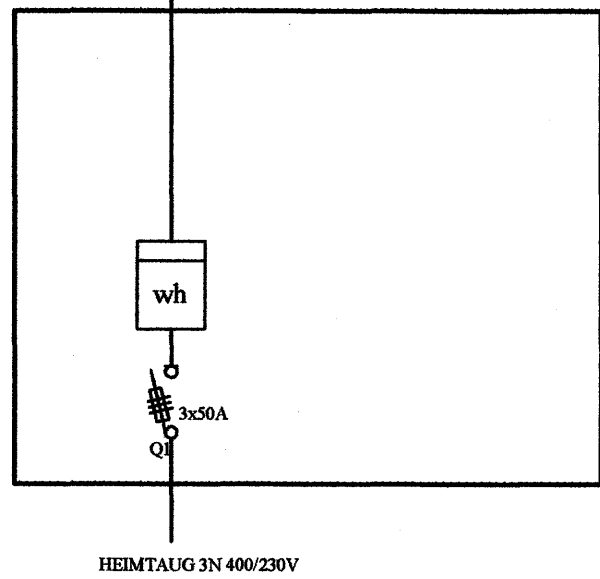

ADALTAFLA T1

TENGISKÁPUR ORKUVEITUNNAR

GREINATAFLA T2

GREINATAFLA T3

Einlínummyndir

Rafgæði Súluhöfða 27
270 Mosfellsbær
S:551-1078 GSM:898-1078

Verkheiti	Klukkuvellir 44	Mkv.	Enginn
Verklut	Einlínummyndir	Dags.	23.7.2007
Hannað	Elvar Trausti Guðmundsson	Teiknað	Ragnar Viktor Karlsson
Samþykkt	Ragnar Viktor Karlsson	Kennitala	220470-5129
Undirskrift og kennitala aðalhönnuðar	Undirskrift Ragnar Viktor Karlsson		

Teikning nr. 5 af 6