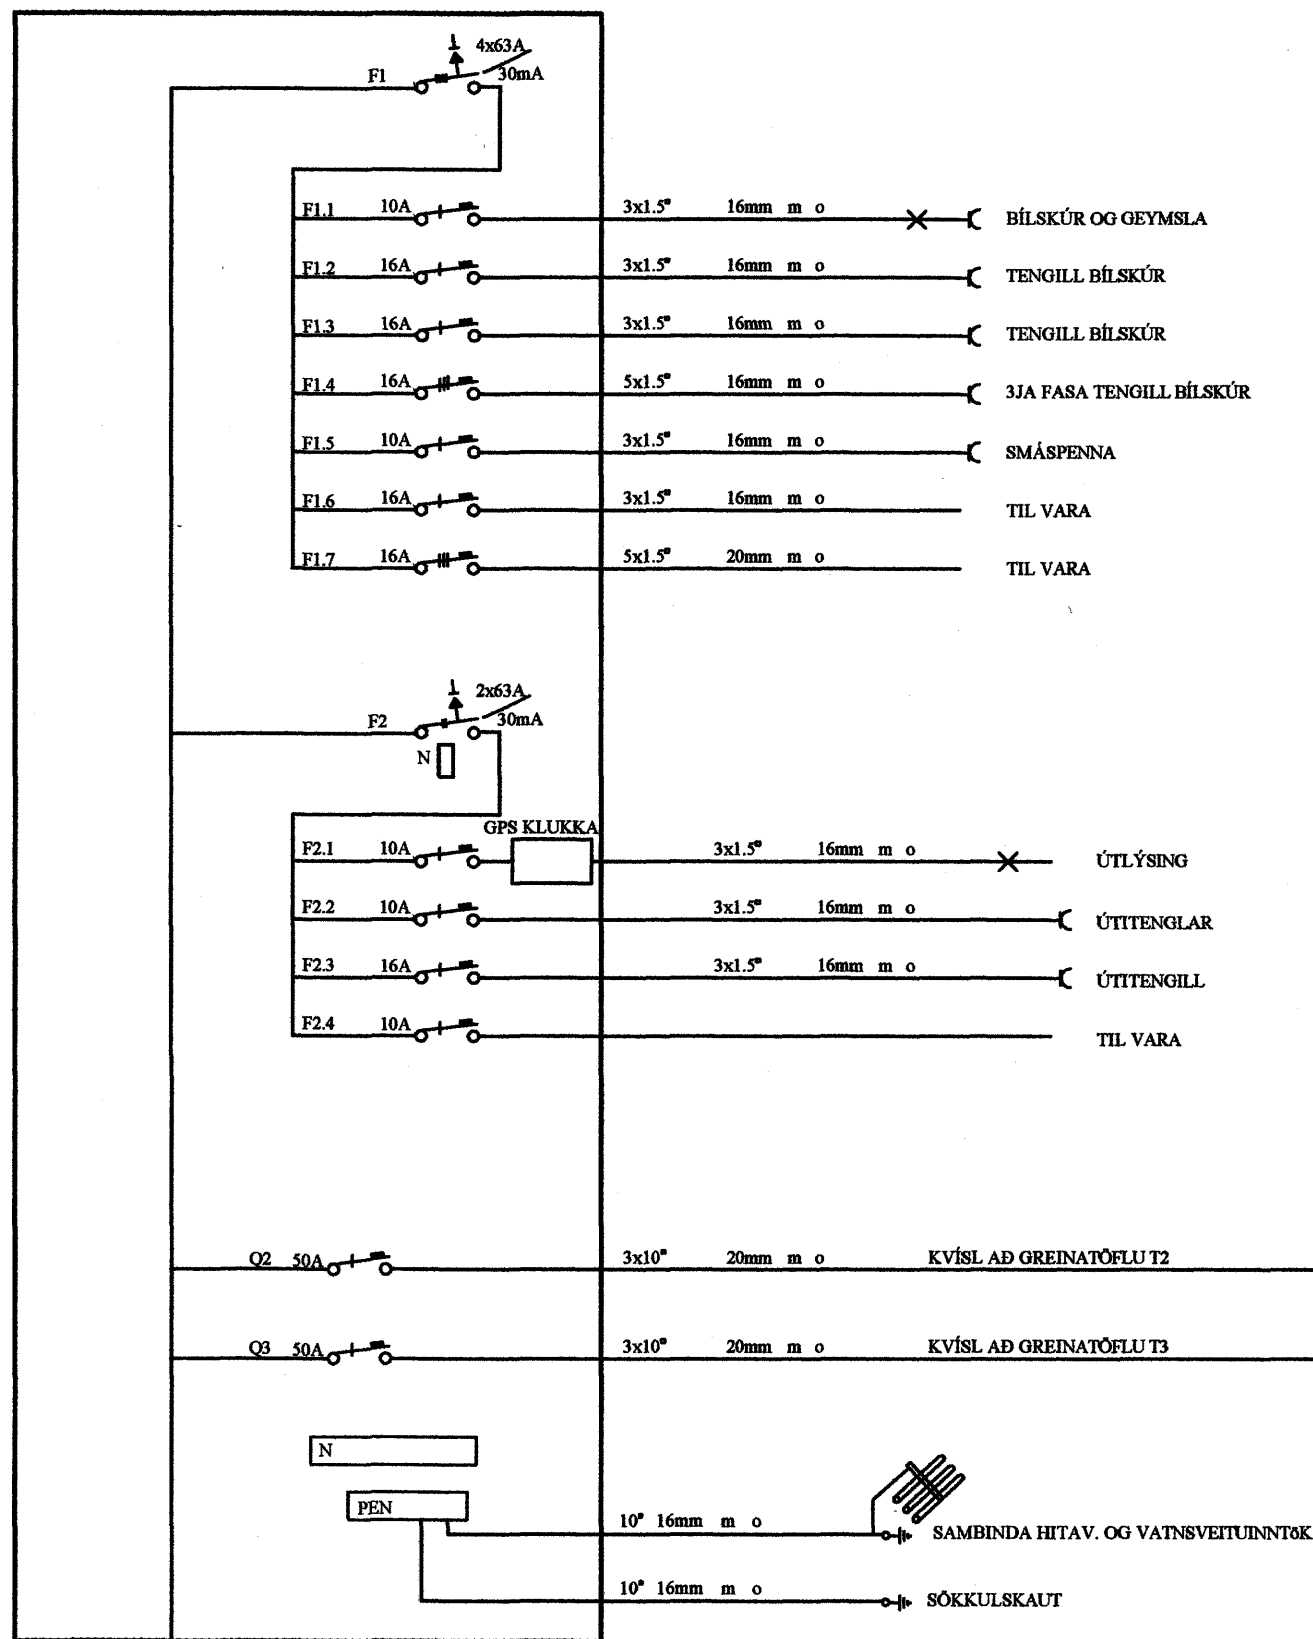

ADALTAFLA T1

TENGISKÁPUR ORKUVEITUNNAR

GREINATAFLA T2

GREINATAFLA T3

Einlínummyndir

Rafgæði Súluhöfða 27
270 Mosfellsbær
S:551-1078 GSM:898-1078

Verkheiti	Klukkuvellir 44	Mkv.	Enginn
Verklut	Einlínummyndir	Dags.	23.7.2007
Hannað	Elvar Trausti Guðmundsson	Teiknað	Ragnar Viktor Karlsson
Samþykkt	Ragnar Viktor Karlsson	Kennitala	220470-5129
Undirskrift og kennitala aðalhönnuðar	Undirskrift Ragnar Viktor Karlsson		

Teikning nr. 5 af 6