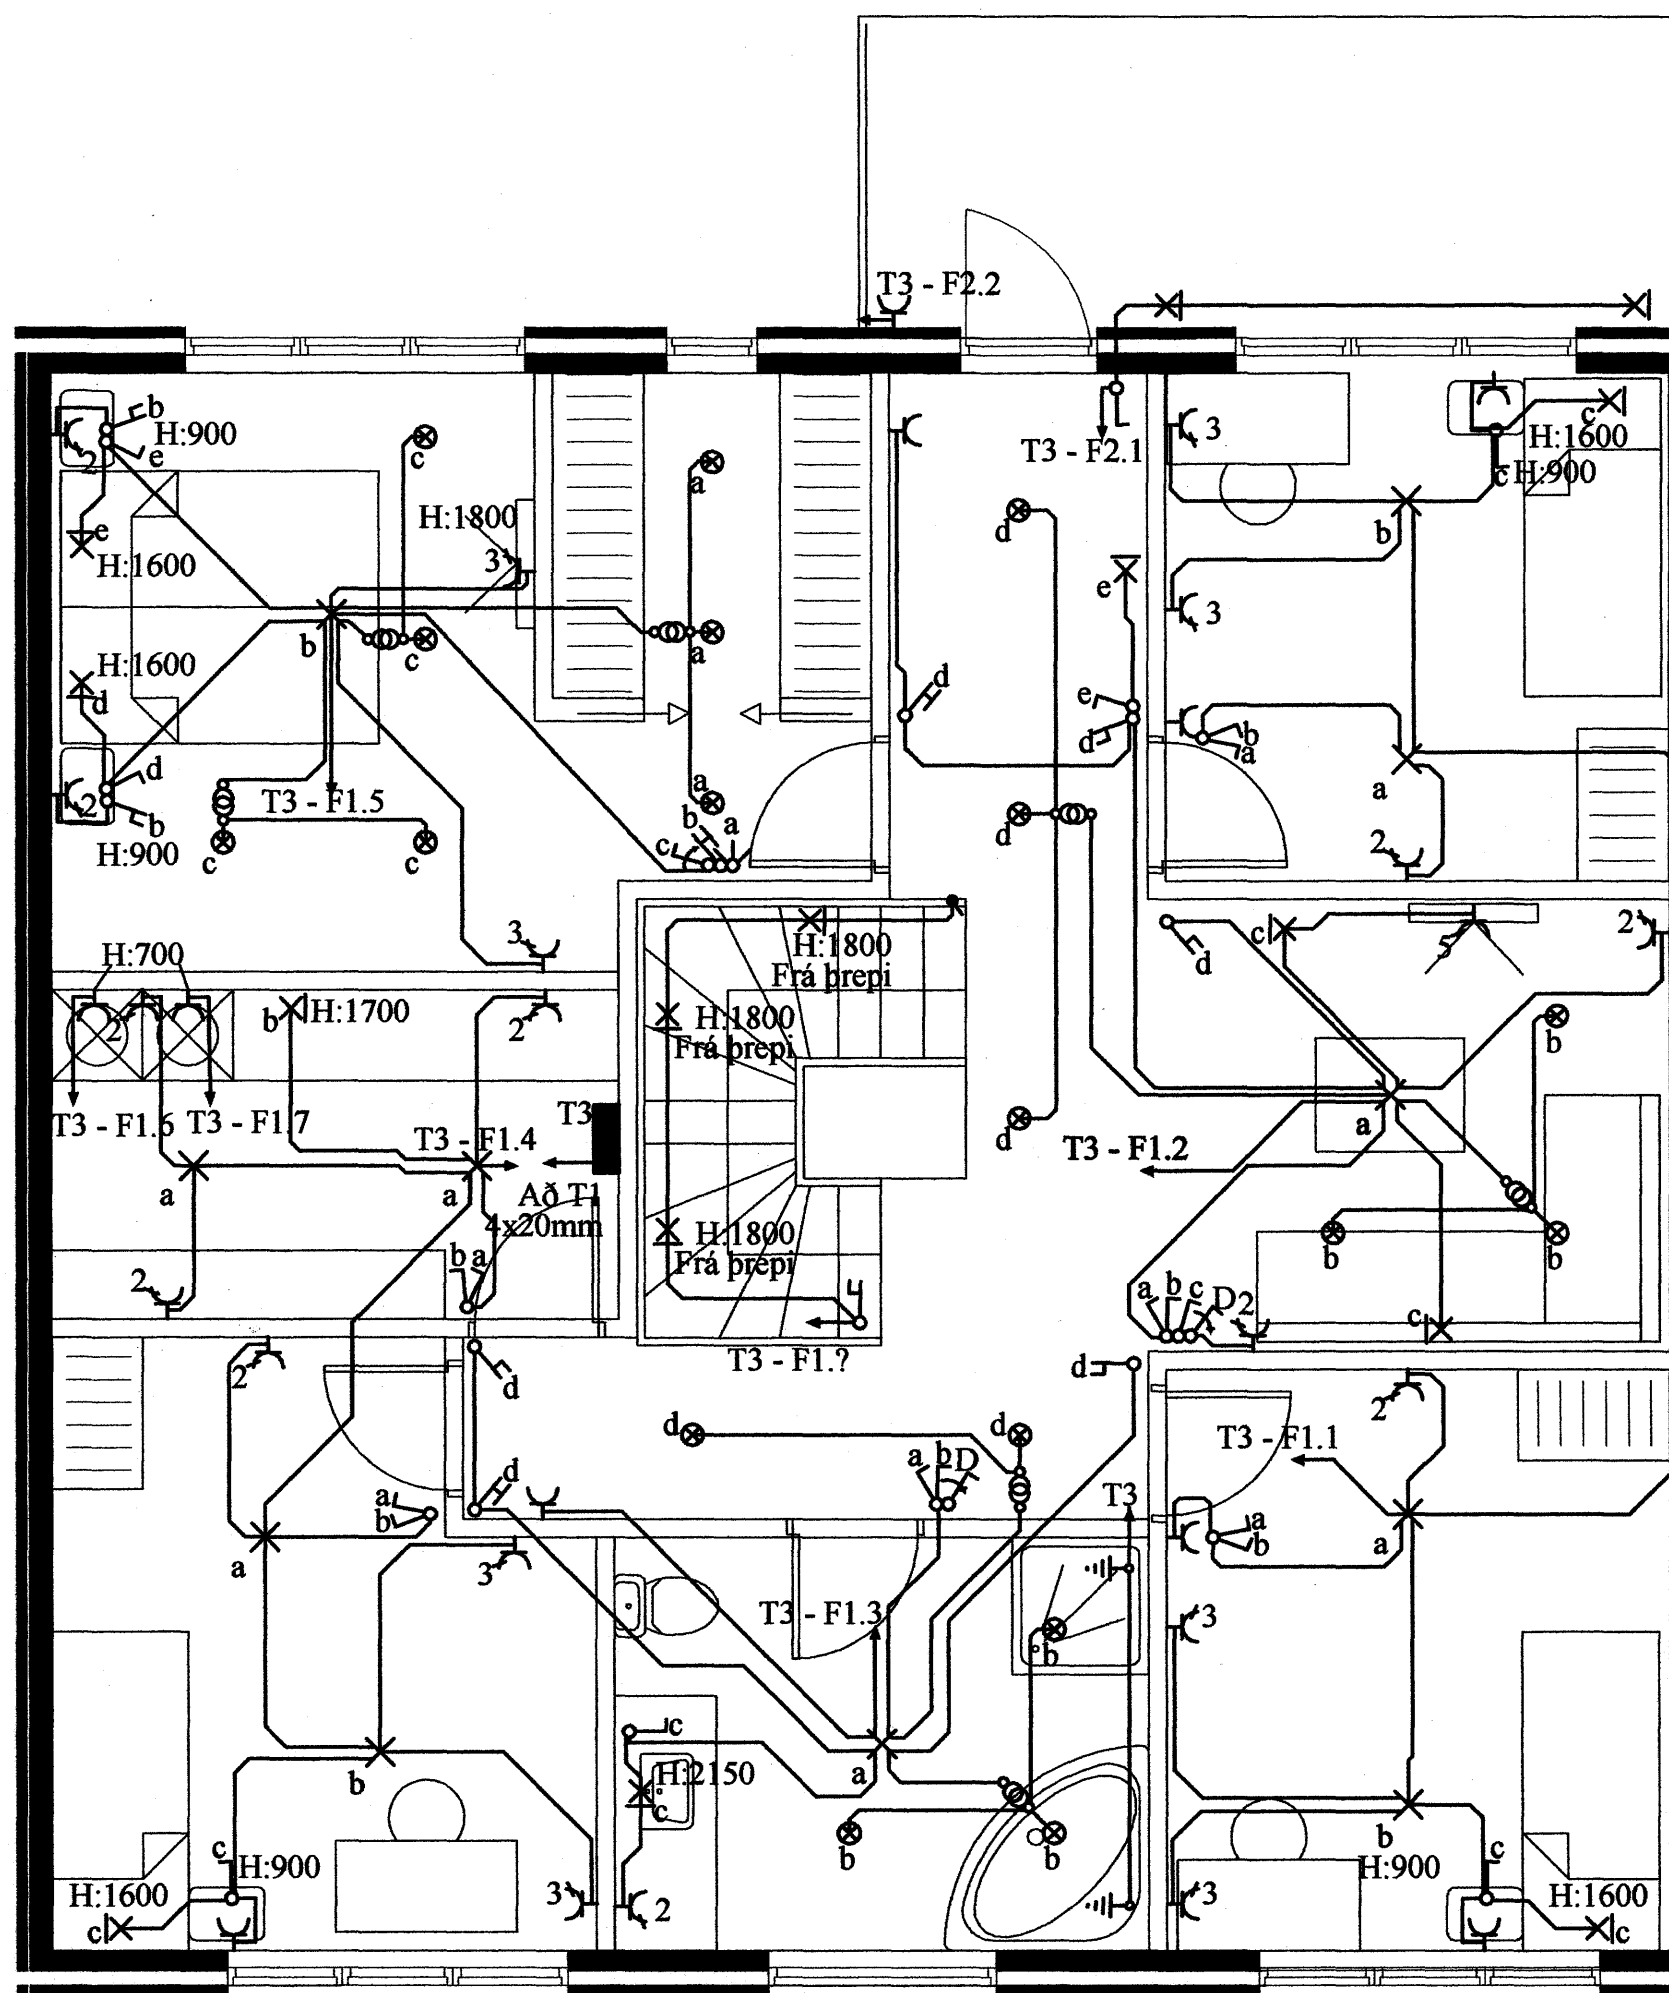

Grunnmynd - Lágspenna neðri hæð

Grunnmynd - Lágspenna efri hæð

Rafgæði Súluhöfða 27
 270 Mosfellsbær
 S:551-1078 GSM:898-1078

Verkefni	Klukkuvellir 44	Mkv.	1:50
Verkhúti	Grunnmyndir - Lágspenna	Dags.	23.7.2007
Hannað	Elvar Trausti Guðmundsson	Teiknað	Ragnar Viktor Karlsson
Samþykkt	Ragnar Viktor Karlsson	Kennitala	220470-5129
Undirskrift og kennitala aðalhönnuðar	Undirskrift <i>Ragnar Karlsson</i>		
		Teikning nr.	4 af 6