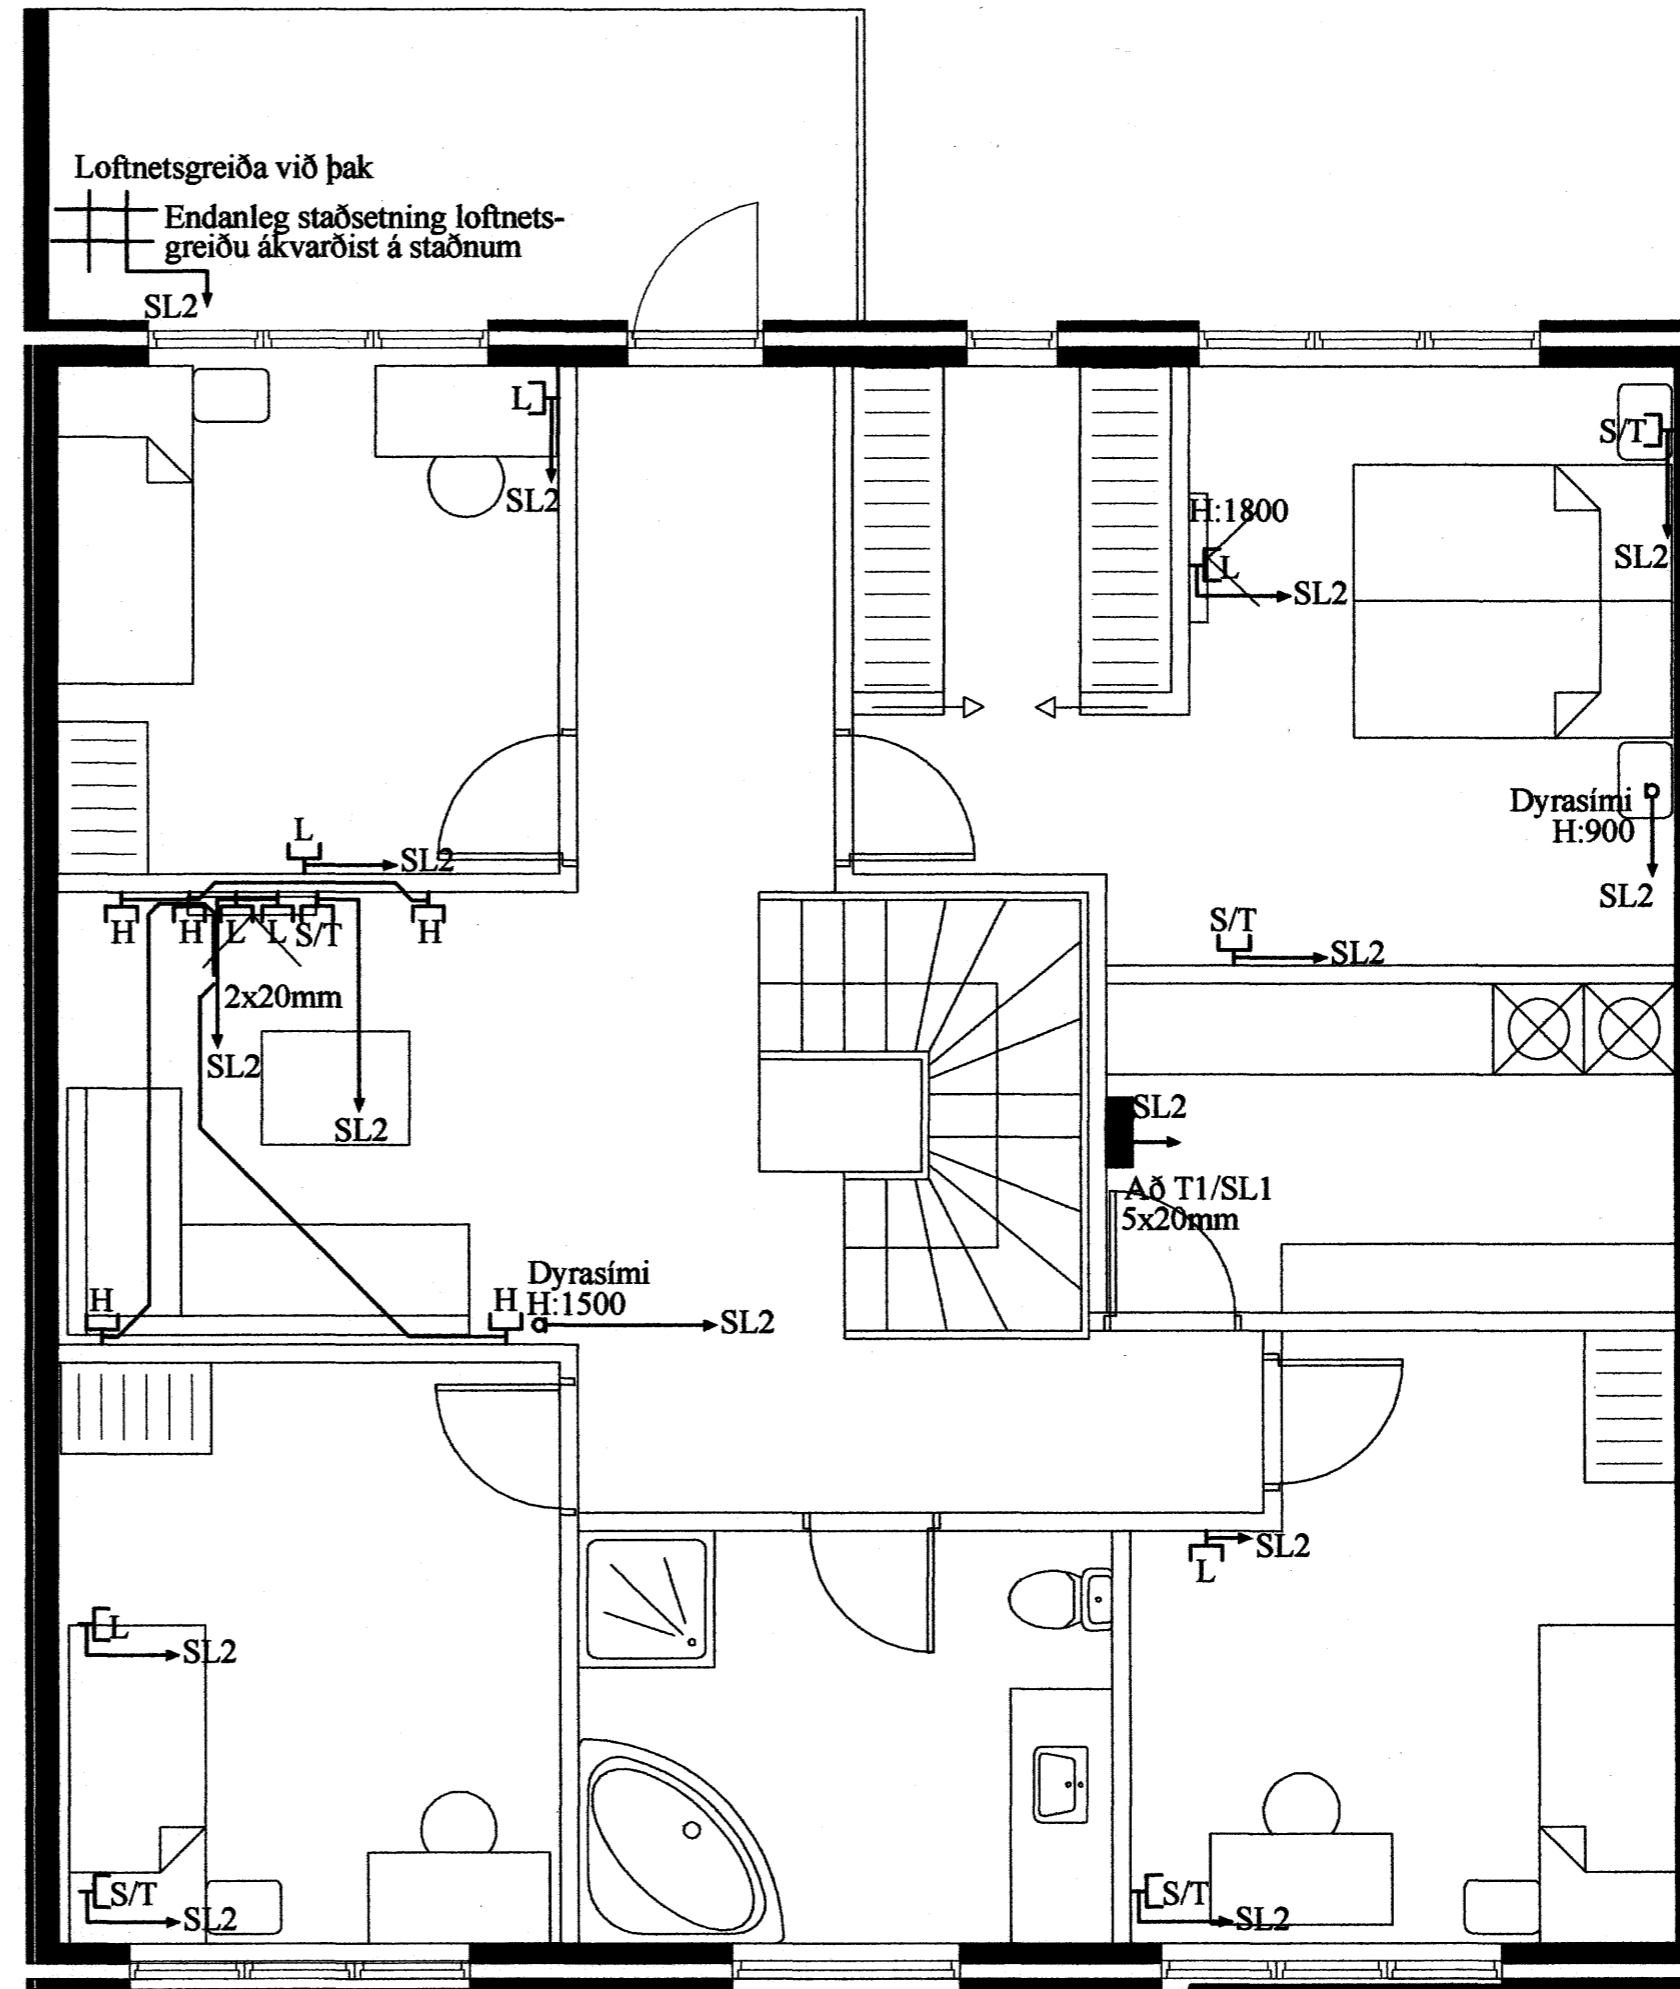

Grunnmynd - Smáspenna neðri hæð

Grunnmynd - Smáspenna efri hæð

Rafgæði Súluhöfða 27  
270 Mosfellsbær  
S:551-1078 GSM:898-1078

Verkhætti	<b>Klukkuvellir 46</b>	Mkv.	1:50
Verkhliuti	<b>Grunnmyndir - Smáspenna</b>	Dags.	23.7.2007
Hannað	Elvar Trausti Guðmundsson	Teiknað	Ragnar Viktor Karlsson
Samþykkt	Ragnar Viktor Karlsson	Kennitala	220470-5129
Undirskrift og kennitala aðalhönnuðar	Undirskrift 		
		Teikning nr.	6 af 6