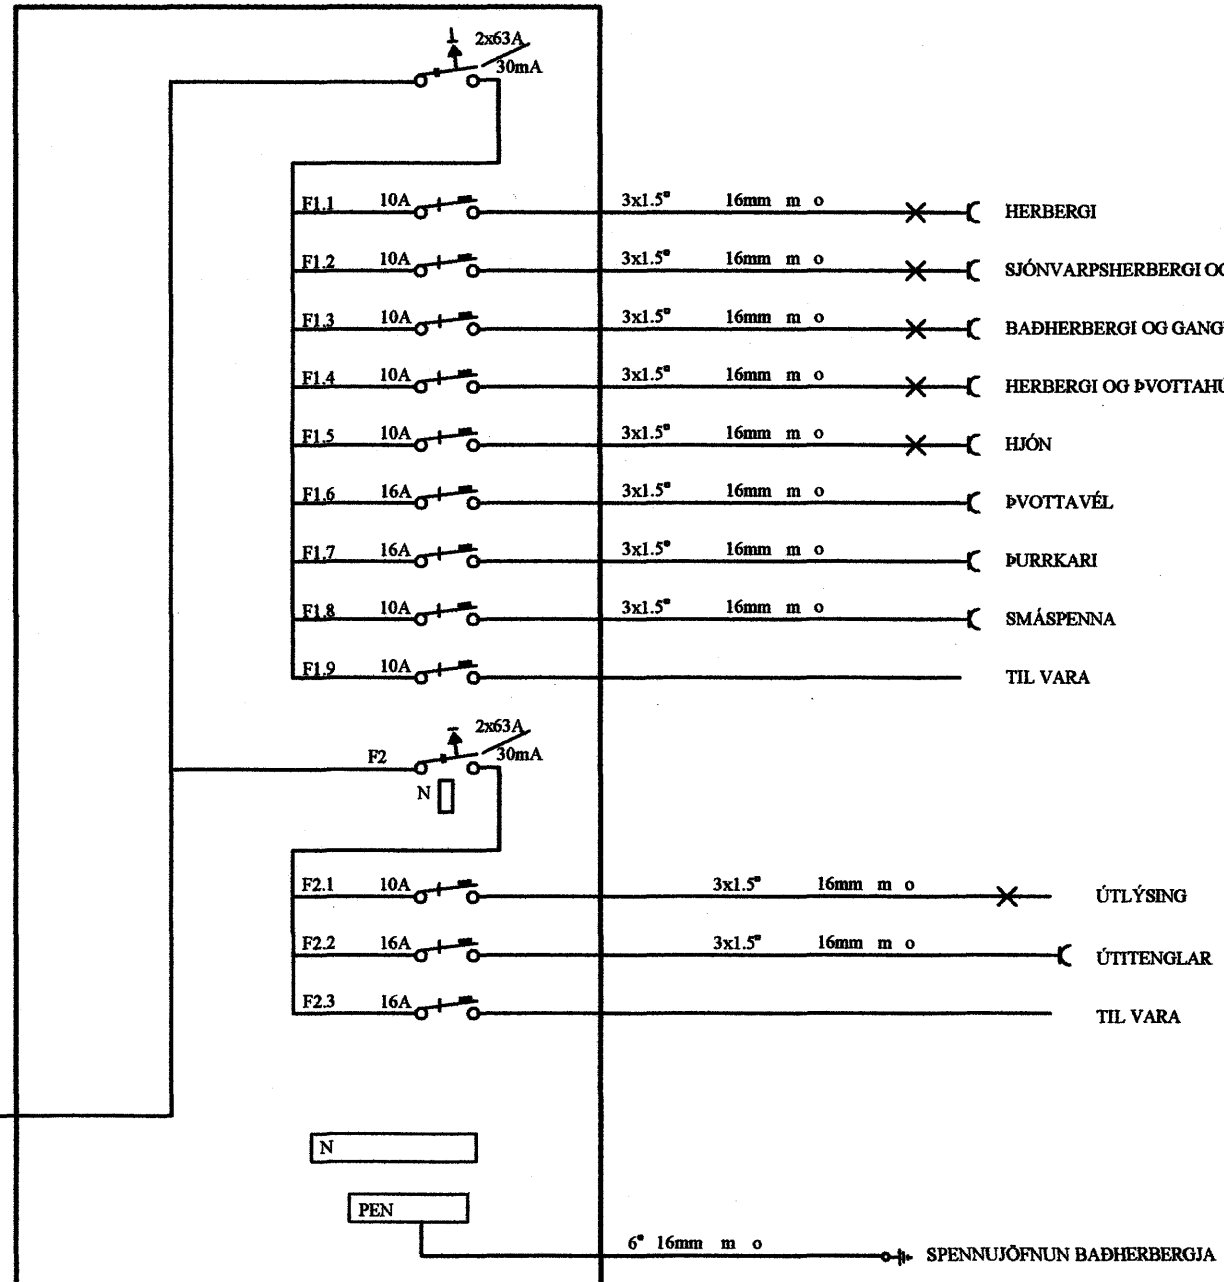

ADALTAFLA T1

GREINATAFLA T2

GREINATAFLA T3

TENGISKÁPUR ORKUVEITUNNAR

Einlínnumyndir

Rafgæði Súluhöfða 27
270 Mosfellsbær
S:551-1078 GSM:898-1078

Verkefni	Klukkuvellir 46	Mkv.	Enginn
Verklutur	Einlínnumyndir	Dags.	23.7.2007
Hannað	Elvar Trausti Guðmundsson	Teiknað	Ragnar Viktor Karlsson
Samþykkt	Ragnar Viktor Karlsson	Kennitala	220470-5129
Undirskrift og kennitala aðalhönnuðar	Undirskrift  Kennitala		