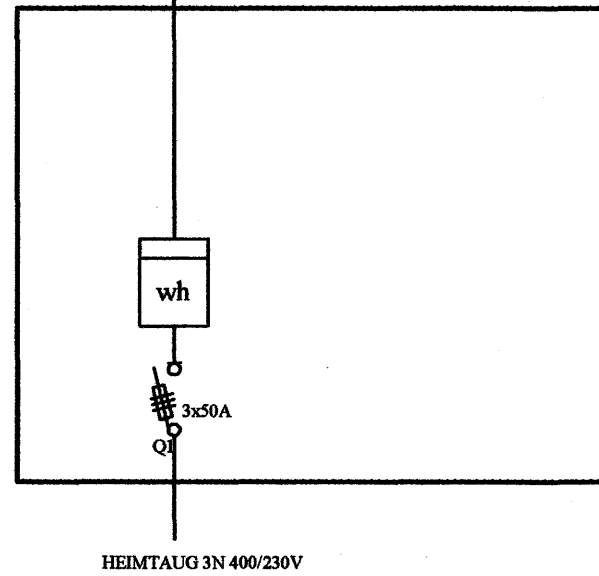

ADALTAFLA T1

GREINATAFLA T2

GREINATAFLA T3

TENGISKÁPUR ORKUVEITUNNAR

Einlínnumyndir

Rafgæði Súluhöfða 27
270 Mosfellsbær
S:551-1078 GSM:898-1078

Verkefni	Klukkuvellir 46	Mkv.	Enginn
Verklutur	Einlínnumyndir	Dags.	23.7.2007
Hannað	Elvar Trausti Guðmundsson	Teiknað	Ragnar Viktor Karlsson
Samþykkt	Ragnar Viktor Karlsson	Kennitala	220470-5129
Undirskrift og kennitala aðalhönnuðar	Undirskrift  Kennitala		