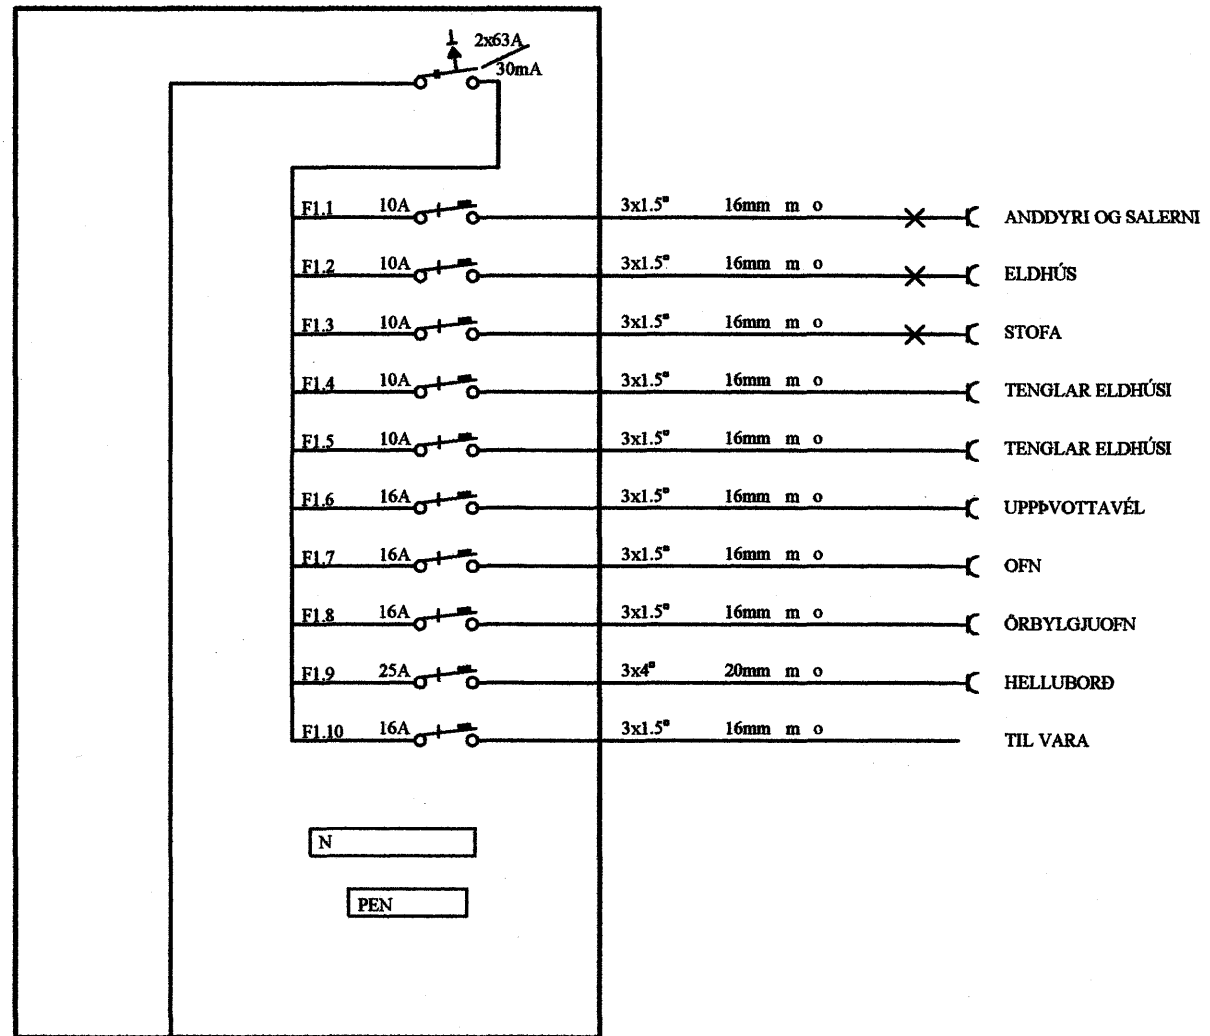

ADALTAFLA T1

GREINATAFLA T2

GREINATAFLA T3

TENGISKÁPUR ORKUVEITUNNAR

Einlínnumyndir

Rafgæði Súluhöfða 27
270 Mosfellsbær
S:551-1078 GSM:898-1078

Verkefni	Klukkuvellir 46	Mkv.	Enginn
Verklutur	Einlínnumyndir	Dags.	23.7.2007
Hannað	Elvar Trausti Guðmundsson	Teiknað	Ragnar Viktor Karlsson
Samþykkt	Ragnar Viktor Karlsson	Kennitala	220470-5129
Undirskrift og kennitala aðalhönnuðar	Undirskrift  Kennitala		