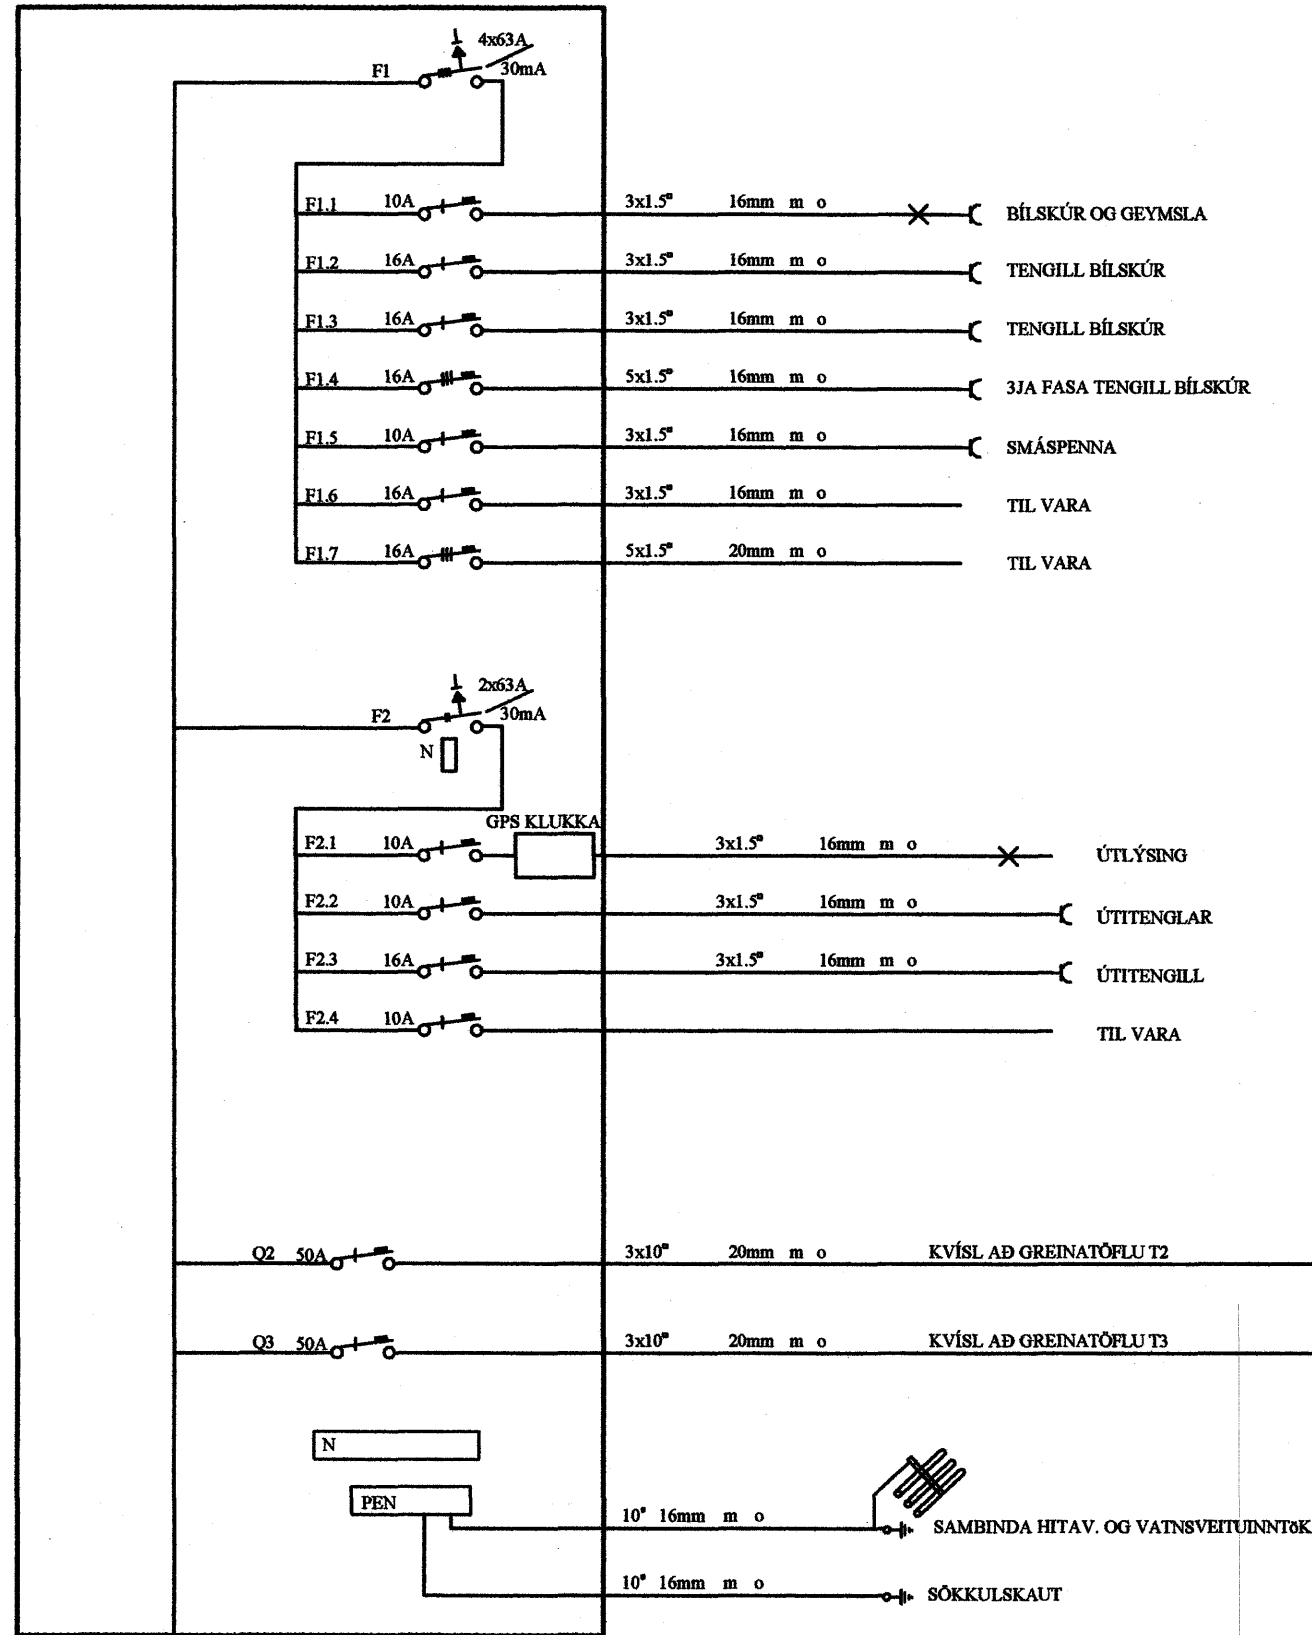

ADALTAFLA T1

GREINATAFLA T2

GREINATAFLA T3

TENGISKÁPUR ORKUVEITUNNAR

Einlínnumyndir

Rafgæði Súluhöfða 27
270 Mosfellsbær
S:551-1078 GSM:898-1078

Verkefni	Klukkuvellir 46	Mkv.	Enginn
Verklutur	Einlínnumyndir	Dags.	23.7.2007
Hannað	Elvar Trausti Guðmundsson	Teiknað	Ragnar Viktor Karlsson
Samþykkt	Ragnar Viktor Karlsson	Kennitala	220470-5129
Undirskrift og kennitala aðalhönnuðar	Undirskrift  Kennitala		