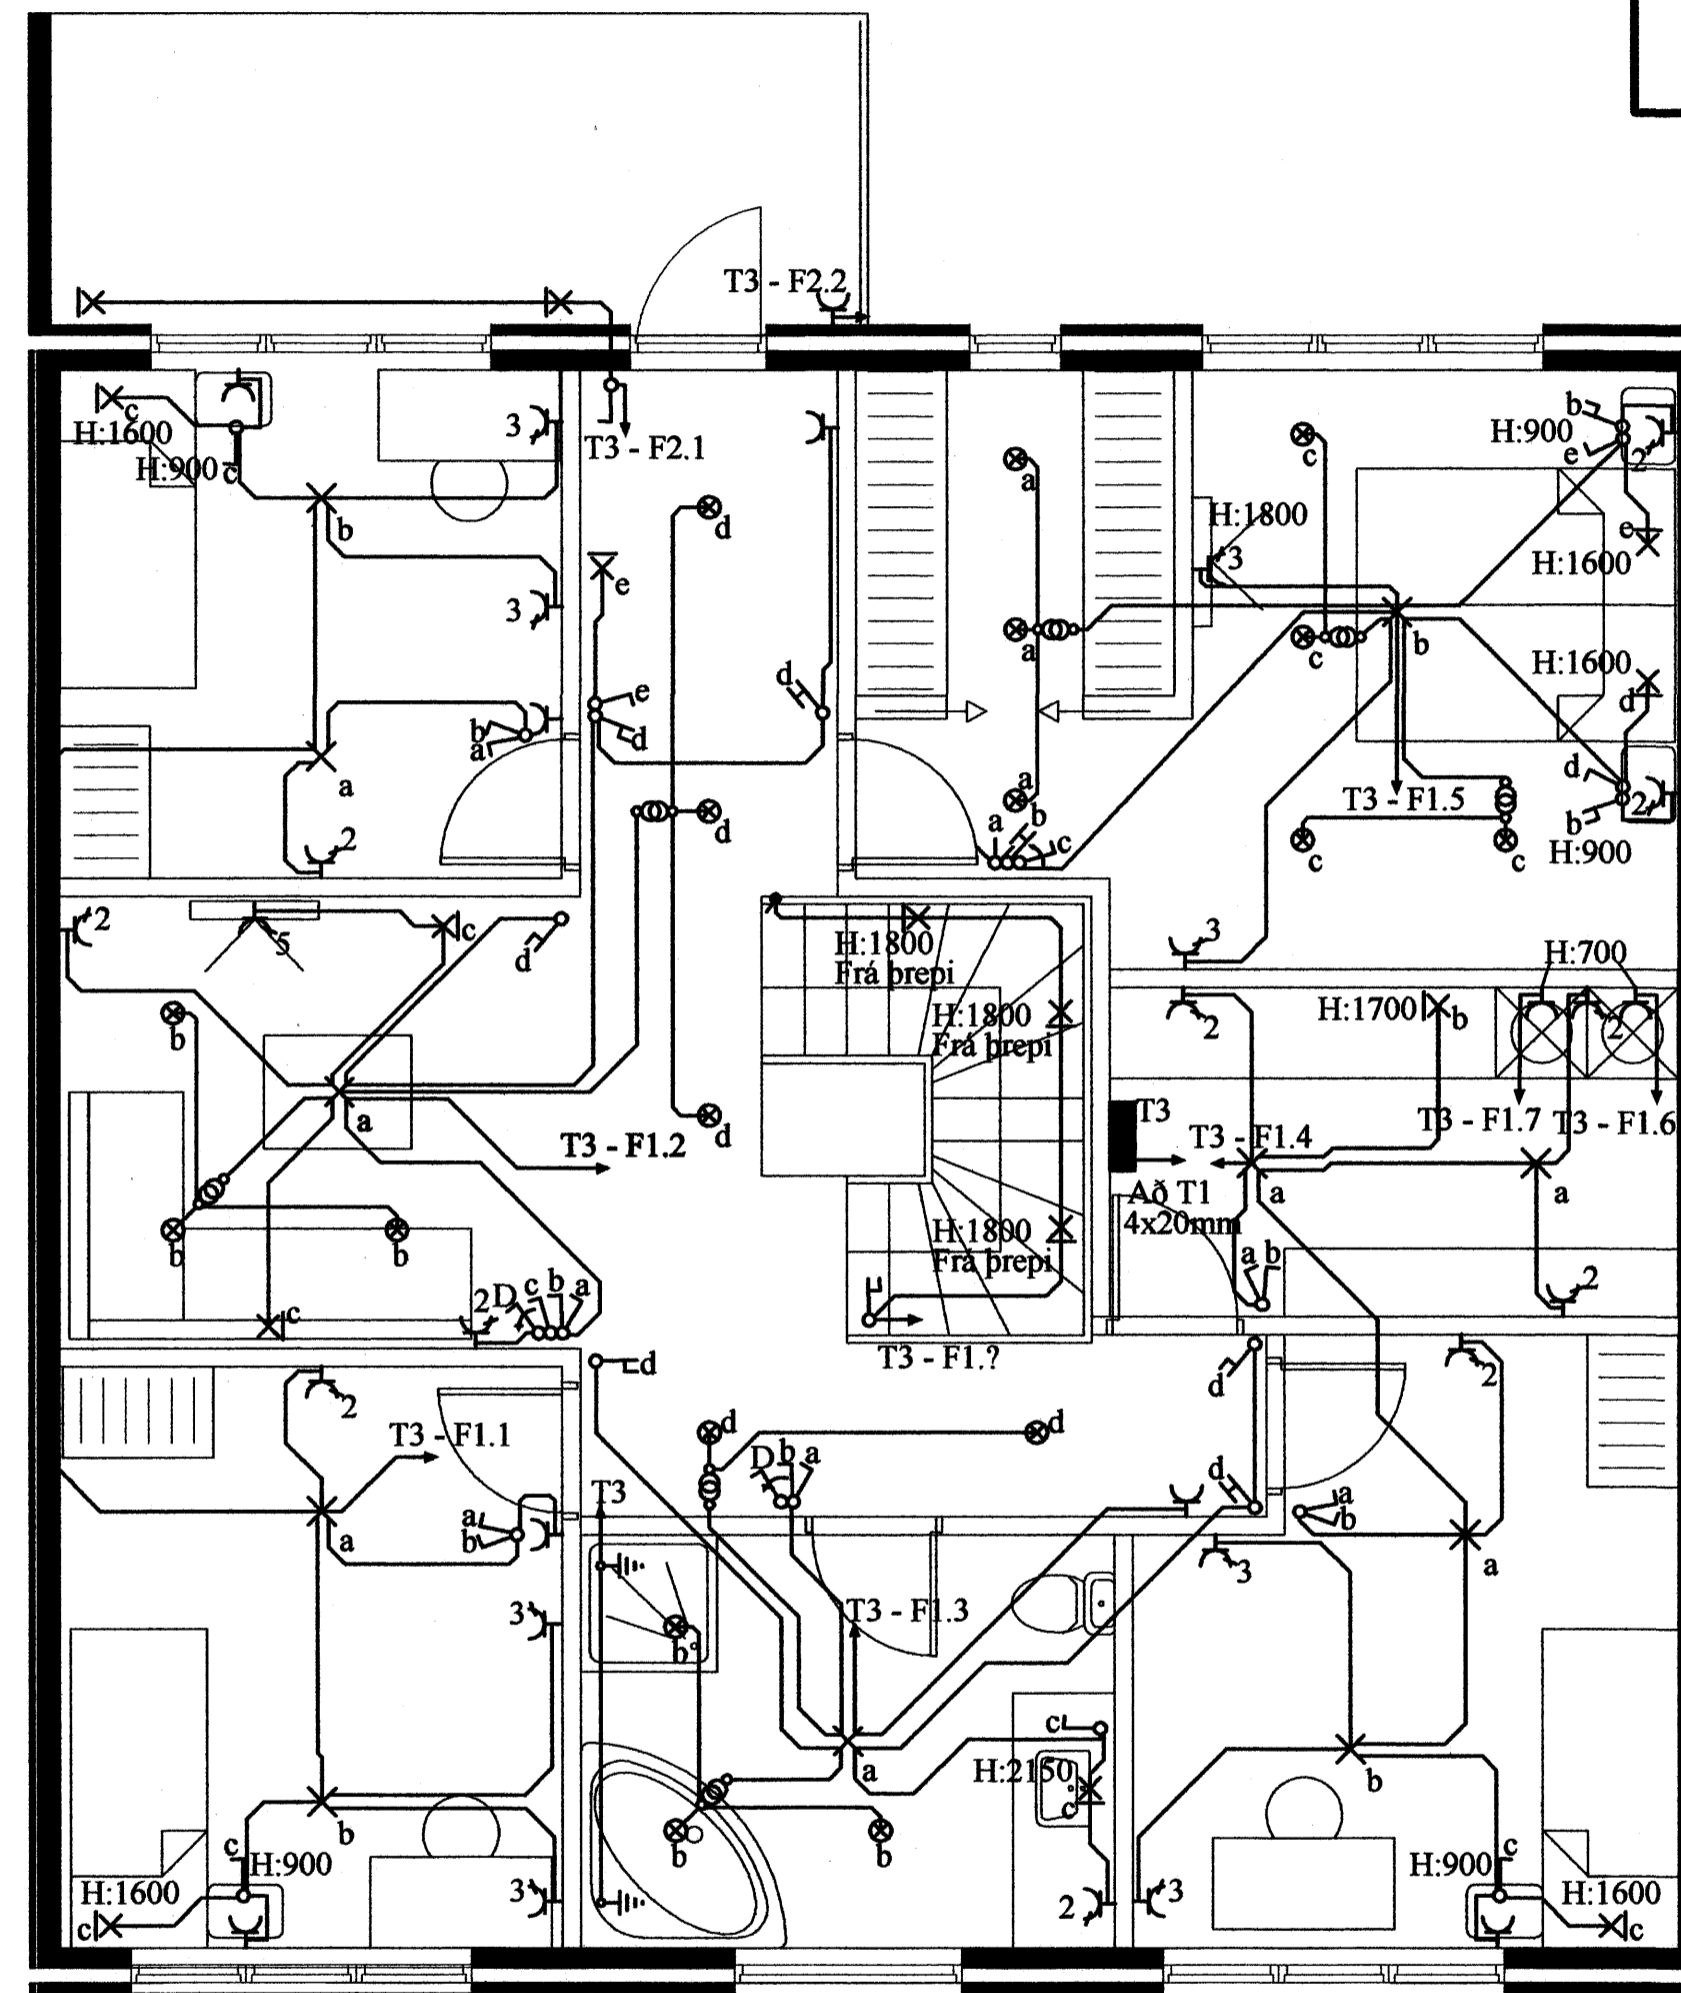

Grunnmynd - Lágspenna neðri hæð

Grunnmynd - Lágspenna efri hæð

Rafgæði Súluhöfða 27
270 Mosfellsbær
S:551-1078 GSM:898-1078

| | | | |
|---------------------------------------|--------------------------------|--------------|-------------------------------|
| Verkheiti | Klukkuvellir 46 | Mkv. | 1:50 |
| Verkiúti | Grunnmyndir - Lágspenna | Dags. | 23.7.2007 |
| Hannað | Elvar Trausti Guðmundsson | Teiknað | Ragnar Viktor Karlsson |
| Samþykkt | Ragnar Viktor Karlsson | Kennitala | 220470-5129 |
| Undirskrift og kennitala aðalhönnuðar | | Undirskrift | <i>Ragnar Viktor Karlsson</i> |
| | | Teikning nr. | 4 af 6 |