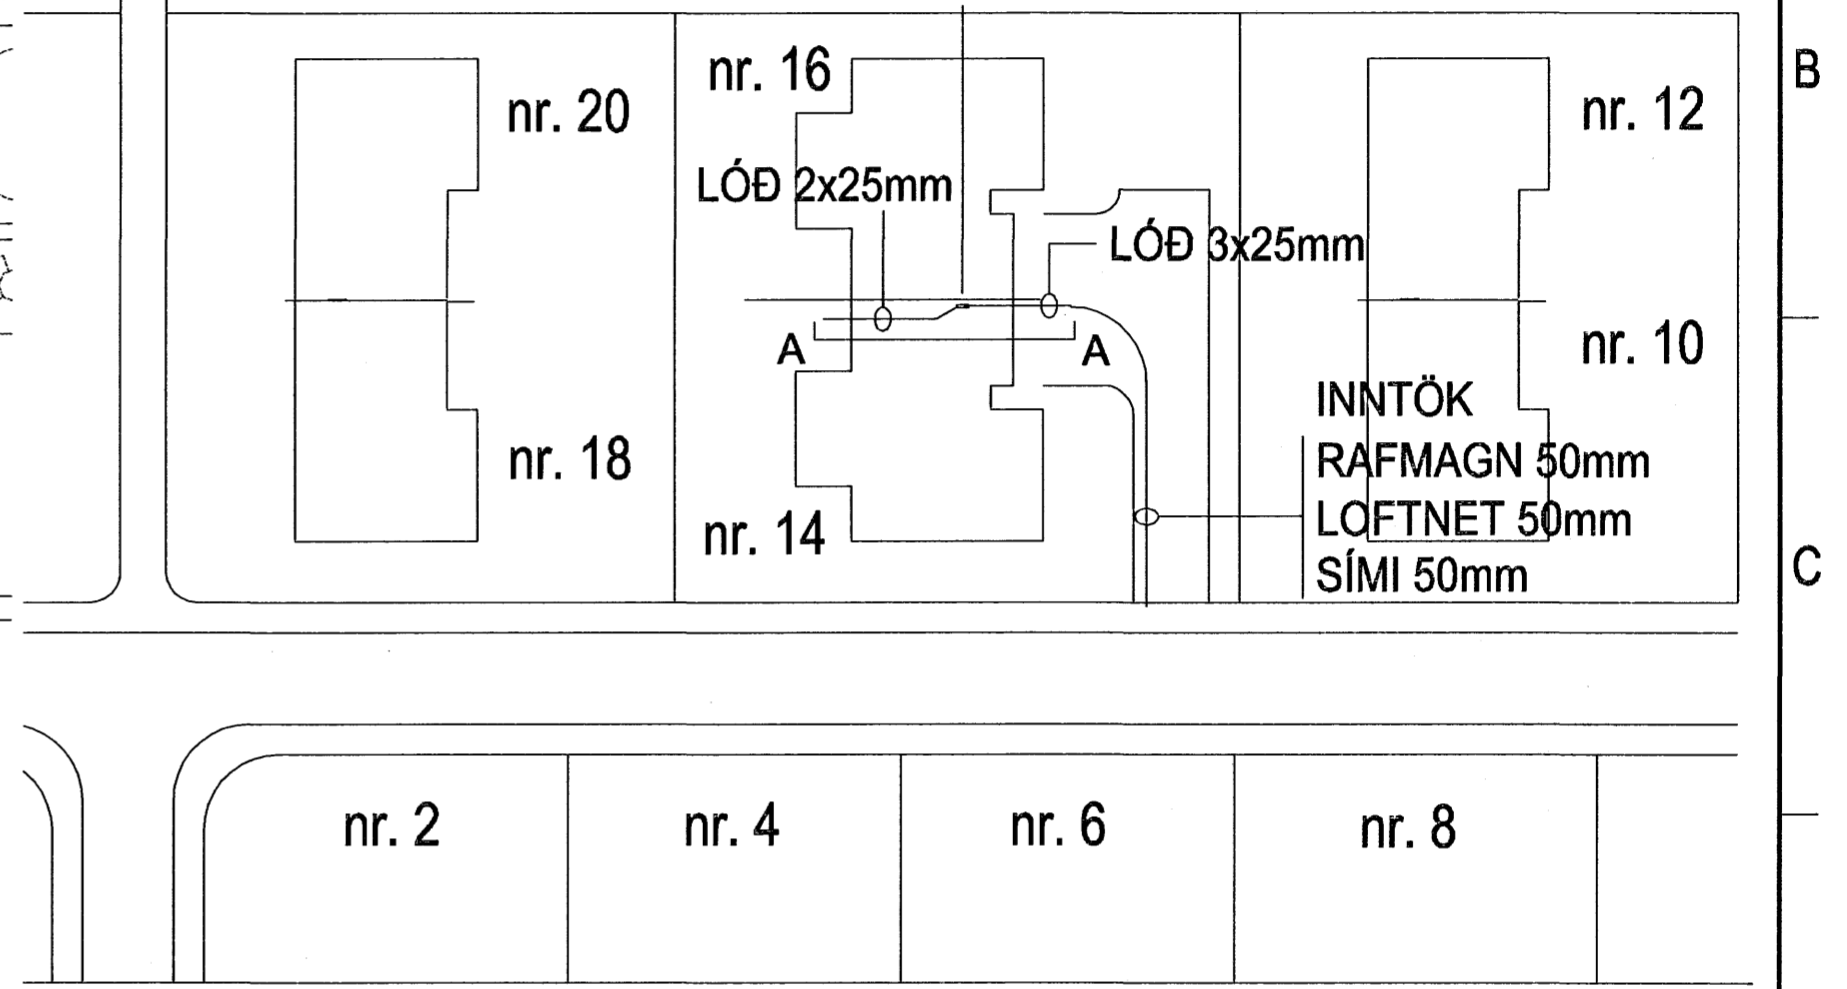

ADALTAFLA SMÁSPENNUSK.

AFSTÖÐUMYND M 1:500

Breytingar			
Nr.	Dags.	Breyting	Sb.

Hönnuður
GUNNAR JÓNSSON
 RAFIÐNFRÆÐINGUR
 ÁLFASKEIÐI 33A
 220 HAFNARFJÖRÐUR Sími: 565-1169
 KT: 040158-6509 GSM: 891-6858

Samþykkt
Gunnar Jónsson 0401586509