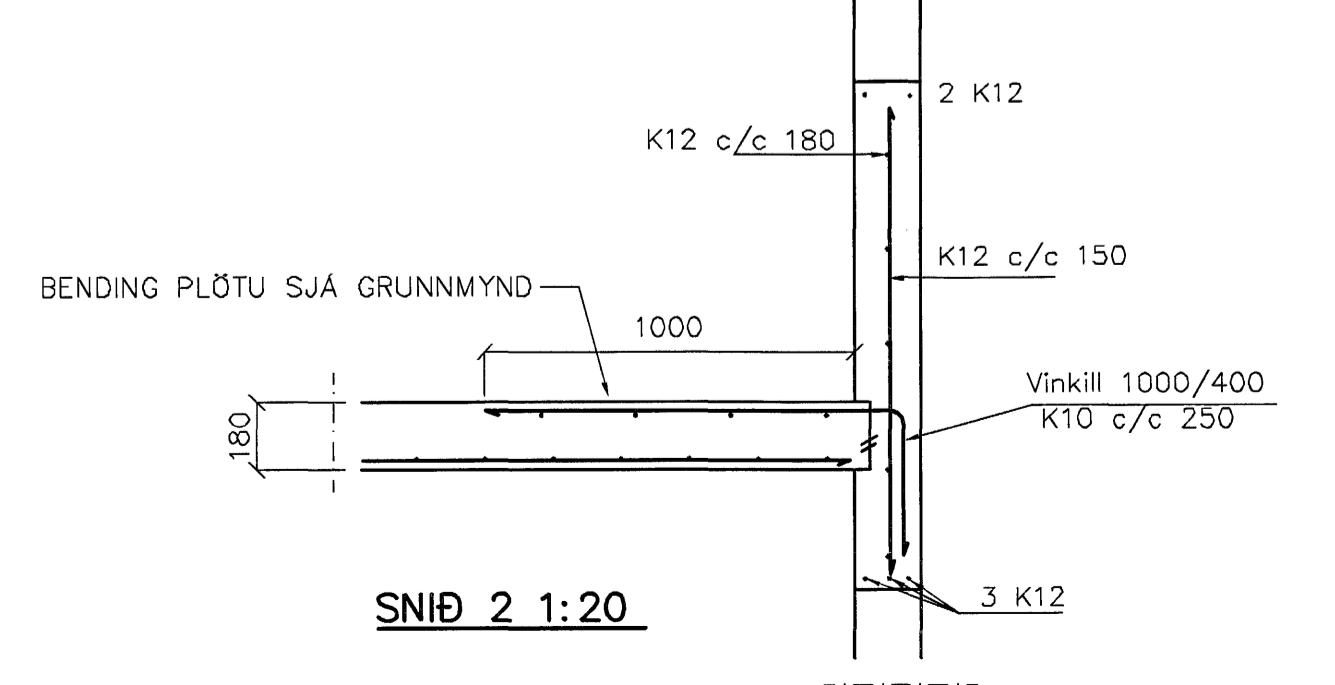

SNID 2 1:20

BENDING VEGGJA
OTVEGGJUR EINFÖLD GRIND Í MIÐJAN VEGG
LÖBRET K12 c/c 180#
MILLIVEGGIR EINFÖLD GRIND
K12 c/c 180#
MILLIVEGGIR MILLI BÖÐA
K12 c/c 150#

Dags. Eðli breytinga Sign

**NORÐURBAKKI 11
HAFNARFIRÐI**

BENDING VEGGJA 4 HÆÐAR
BENDING PLOTU YFIR 4 HÆÐAR

MKV. 1:50 1:20 2. JAN 2007

DAGS. DES. 2006

VERK NR. 2601 FH. Sigurbjartur Halldórsson

TEIKN. NR. 1-21

HANNAD. SIG. ÞORLEIFSS. KT. 241148-3009

TEIKNAD. G.H.

YKIRFARID

TEIKNINGUUSTA. SIGURDAR ÞORLEIFSSONAR HF
STRANDGÖTU 11 220 HAFNARFIRÐI
SÍM 455-4255 FAX 565-2875
E-mail tsh@simmetis
kt: 440893-2539