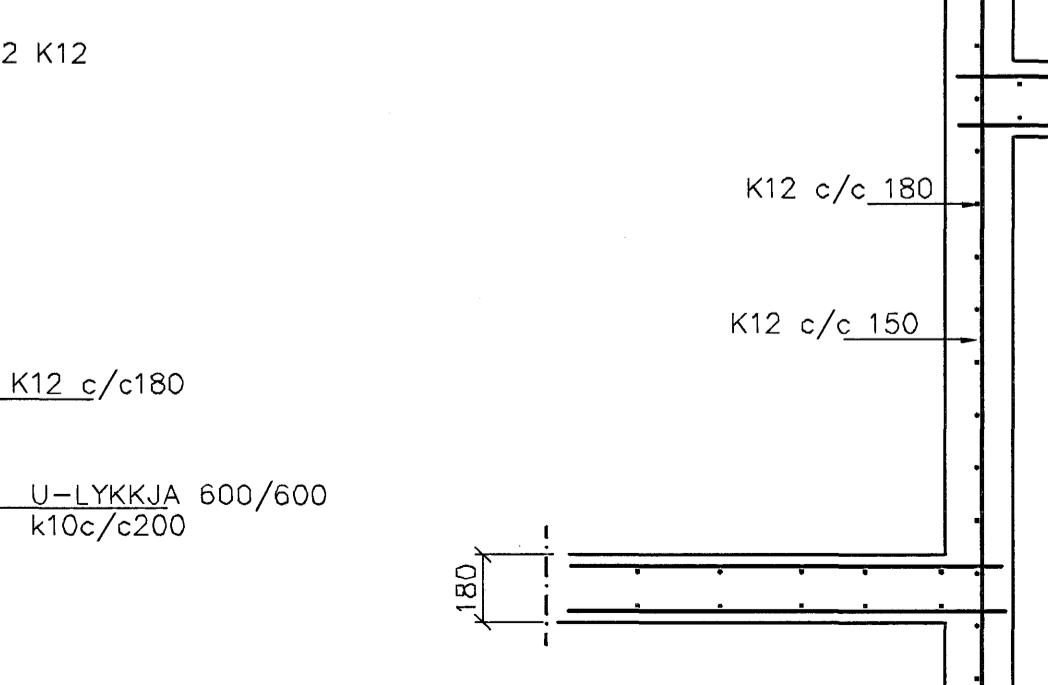

SÓLA S2 1:20

VEGGDAR 1:20

ÁSÝND Á VEGGENDA 1:20

GRUNNMYND 1:50

SNID 2 1:20

SNID 3-3 1:20

SNID 4 1:20

SNID 5 1:20

SNID 6 1:20

SNID 7 1:20

SNID 8-8 1:20

BENDING VEGGJA
OTVEGGJUR EINFÖLD GRIND Í MIÐJAN VEGG
LÖBRET K12 c/c 180#
MILLIVEGGIR EINFÖLD GRIND
K12 c/c 180#
MILLIVEGGIR MILLI BÖÐA
K12 c/c 150#

Dags. Eðli breytinga Sign