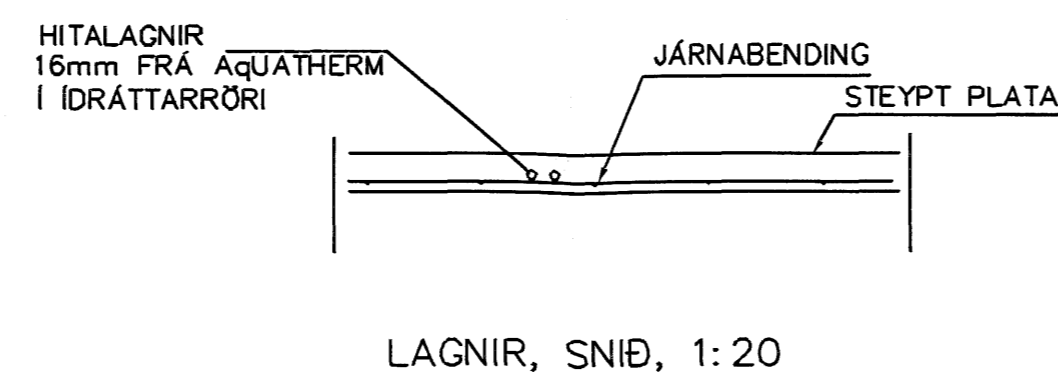

LAGNIR, SNID, 1:20