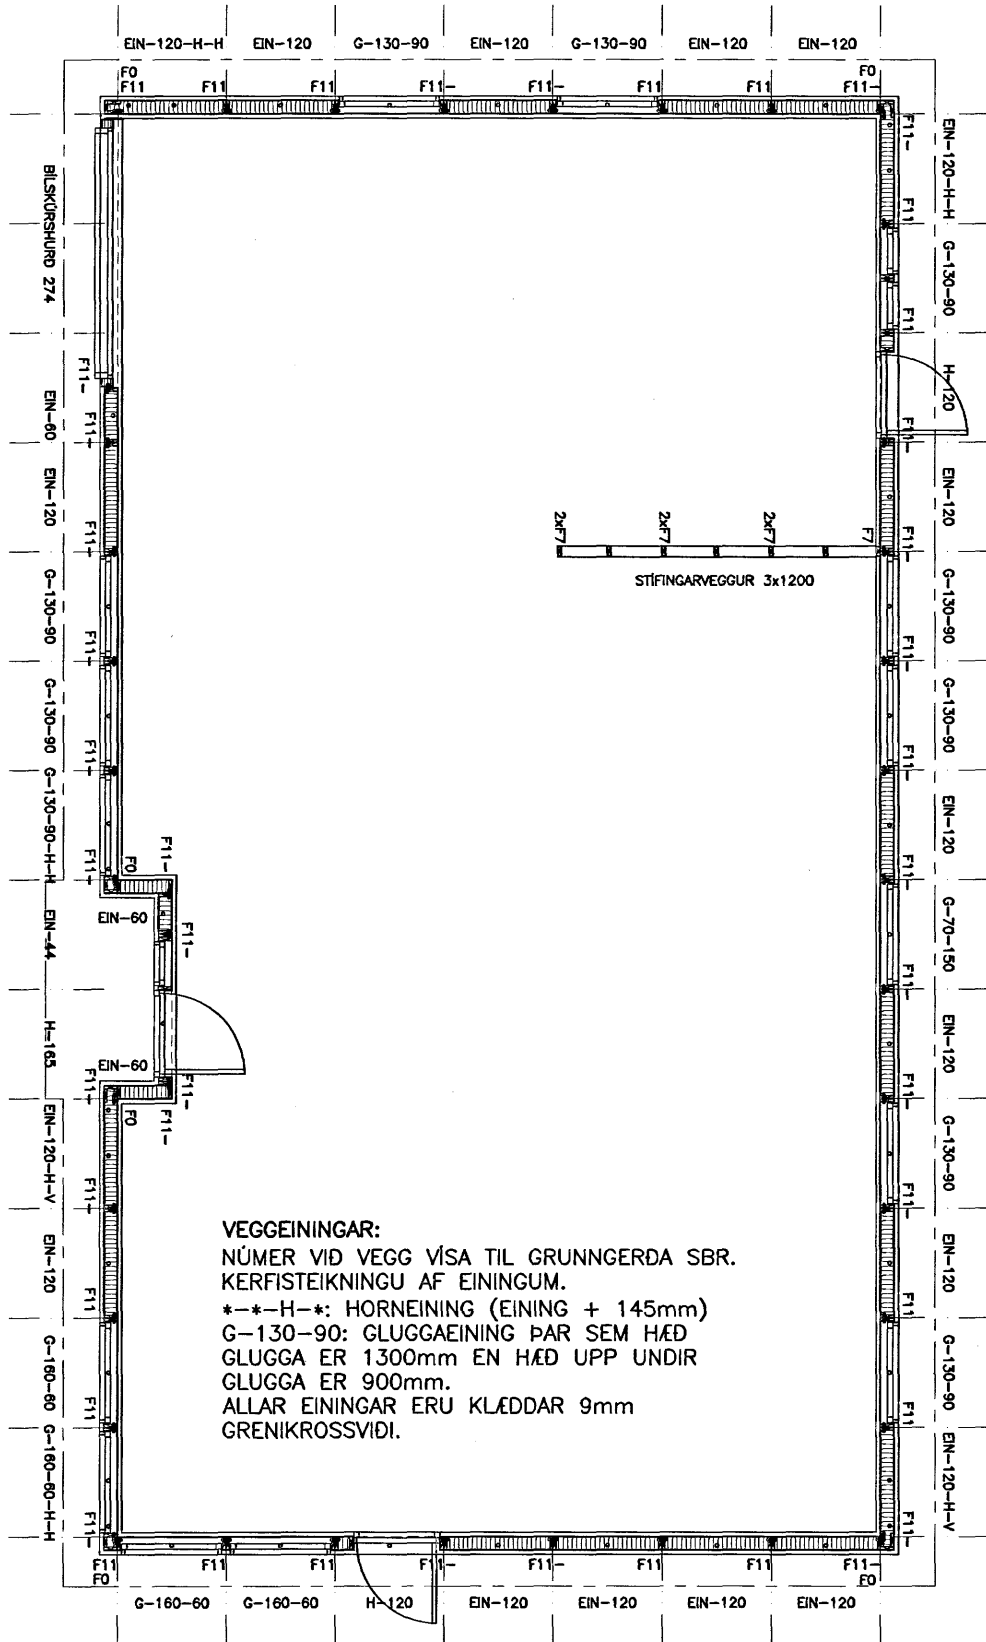

# DÆMI UM VEGGJAPLAN

**VEGGEININGAR:**  
 NÚMER VID VEGG VÍSA TIL GRUNNGERÐA SBR. KERFISTEIKNINGU AF EININGUM.  
 \*--H-\*: HORNEINING (EINING + 145mm)  
 G-130-90: GLUGGAEINING ÞAR SEM HÆÐ GLUGGA ER 1300mm EN HÆÐ UPP UNDIR GLUGGA ER 900mm.  
 ALLAR EININGAR ERU KLÆDDAR 9mm GRENIKROSSVIÐI.