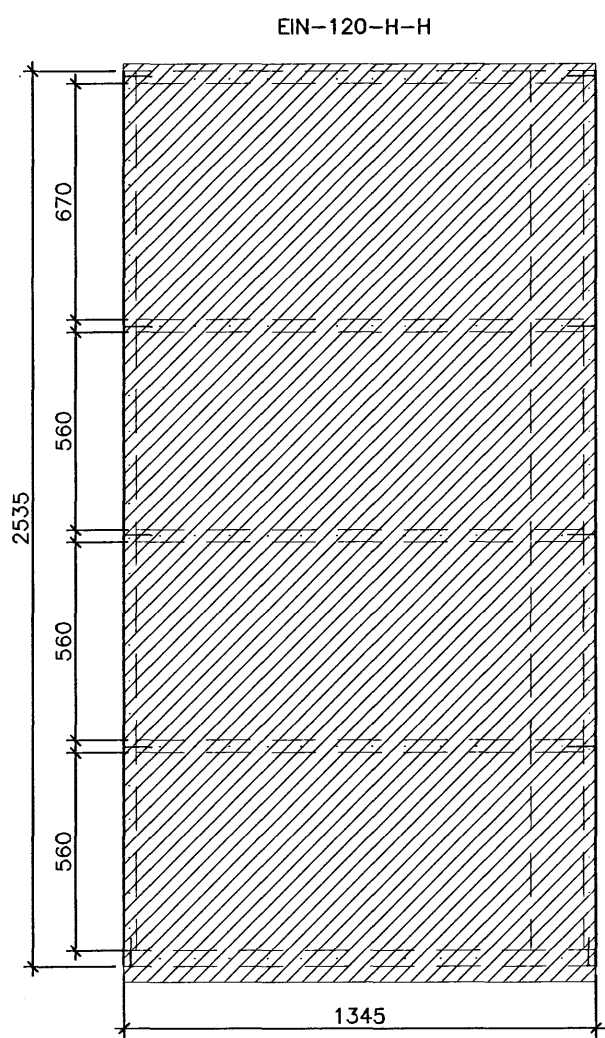

# DÆMI UM UPPBYGGINGU HORNEININGAR

EIN-120-H-H

**TIMBUR:**

FÓTSTYKKI : 45x110, GAGNFÚAVARID  
 STODIR : 45x145  
 ÞVERSTAFIR : 35x145  
 TIMBURGÆDI SÉU A.M.K. C18 SKV. ÍST EN 338.  
 ÖLL SAMSEYTI NEGLIST MED 3 STK. GN 30/90.

**KROSSVIÐUR:**

9 MM RAKAPOLINN (WBP)  
 5 LAGA GRENIKROSSVIÐUR  
 NEGLDUR Í RAKAPOLID LÍM  
 MED GN 28/50 c/c 100

		AUSTURVEGI 69 800 SELFOSSI Sími 482 3850 FAX 482 3851 Netfang sghus@sghus.is Veffang www.sghus.is		<h2>ÚTVEGGUR</h2>	
		HANNAÐ:	TEIKNAD:	ÞAGSETNING:	ÚTGÁFUNÓMER:
UPPBYGGING VEGGEININGAR	MKV: 1:20	T.ELLERT	T.ELLERT	04.10.2006	2
	MKV:	SKRÁARNAFN:	SAMPYKKT:		TEIKNING NÓMER:
	MKV:	VEGGIR.dwg			<h1>Ú.005</h1>