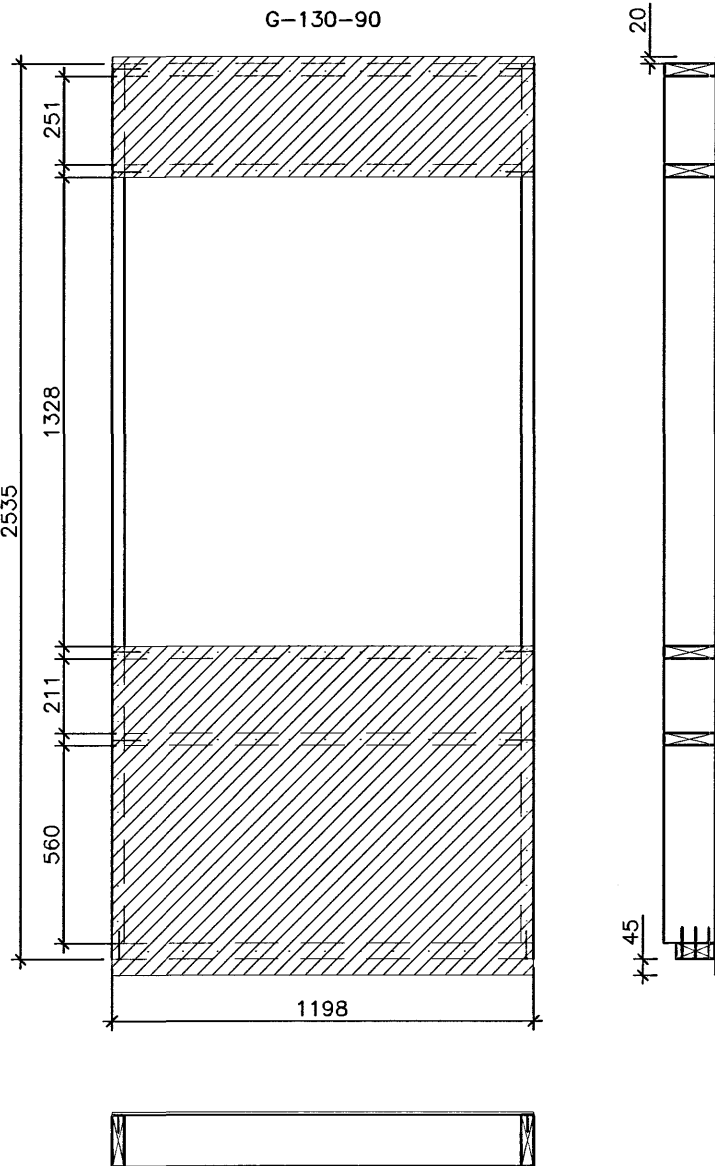

DÆMI UM UPPBYGGINGU  
GLUGGAEININGAR (G-130-90)

TIMBUR:

FÓTSTYKKI : 45x110, GAGNFÚAVARID  
STODIR : 45x145  
ÞVERSTAFIR : 35x145  
TIMBURGÆDI SÉU A.M.K. C18 SKV. ÍST EN 338.  
ÖLL SAMSEYTI NEGLIST MED 3 STK. GN 30/90.

KROSSVIÐUR:

9 MM RAKAPOLINN (WBP)  
5 LAGA GRENKROSSVIÐUR  
NEGLDUR Í RAKAPOLID LÍM  
MED GN 28/50 c/c 100

AUSTURVEGI 69 800 SELFOSSI  
SÍMI 482 3850 FAX 482 3851  
NETFANG sghus@sghus.is  
VEFFANG www.sghus.is