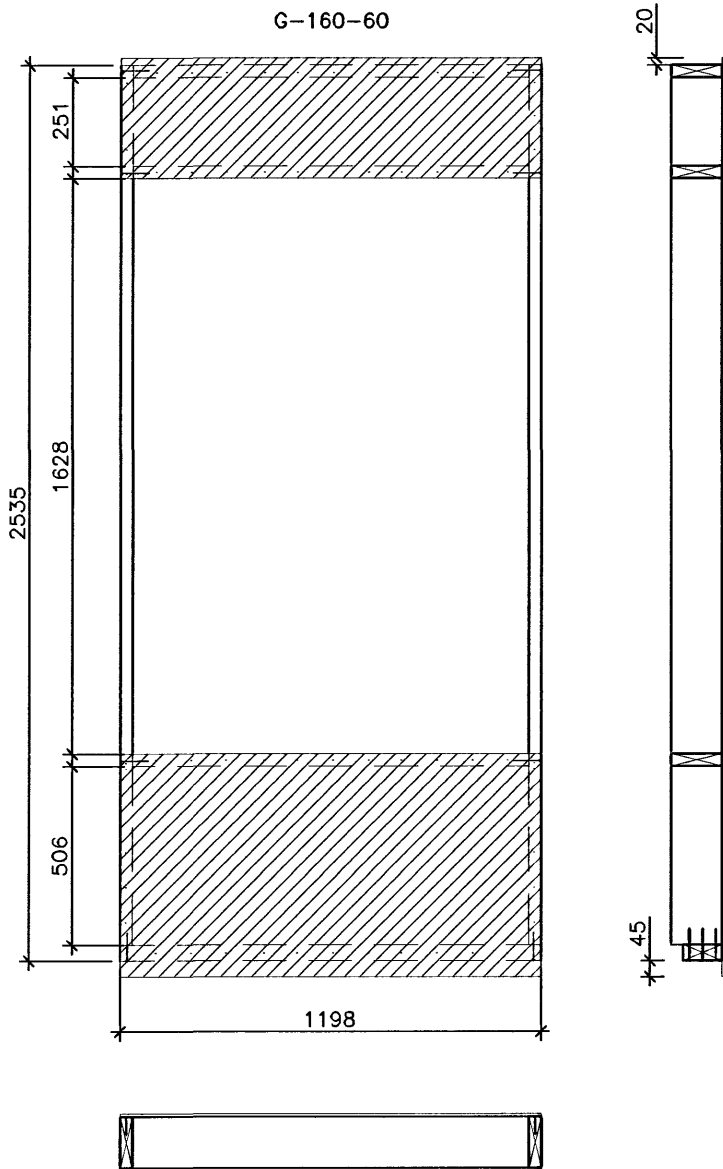

DÆMI UM UPPBYGGINGU
GLUGGAEININGAR (G-160-60)

TIMBUR:

FÓTSTYKKI : 45x110, GAGNFÚAVARID
 STODIR : 45x145
 ÞVERSTAFIR : 35x145
 TIMBURGÆDI SÉU A.M.K. C18 SKV. ÍST EN 338.
 ÖLL SAMSEYTI NEGLIST MED 3 STK. GN 30/90.

KROSSVIDUR:

9 MM RAKAPOLINN (WBP)
 5 LAGA GRENIKROSSVIDUR
 NEGLDUR Í RAKAPÓLIÐ LÍM
 MED GN 28/50 c/c 100

	AUSTURVEGI 69 800 SELFOSSI Sími 482 3850 FAX 482 3851 NETFANG sghus@sghus.is VEFANG www.sghus.is		ÚTVEGGUR		
	UPPBYGGING VEGGEININGAR	MKV: 1:20	T.ELLERT	T.ELLERT	DAGSETNING: 04.10.2006
	MKV:	SKRÁARNAFN:	SAMÞYKKT:		TEIKNING NÚMÉR:
	MKV:	VEGGIR.dwg			Ú.007