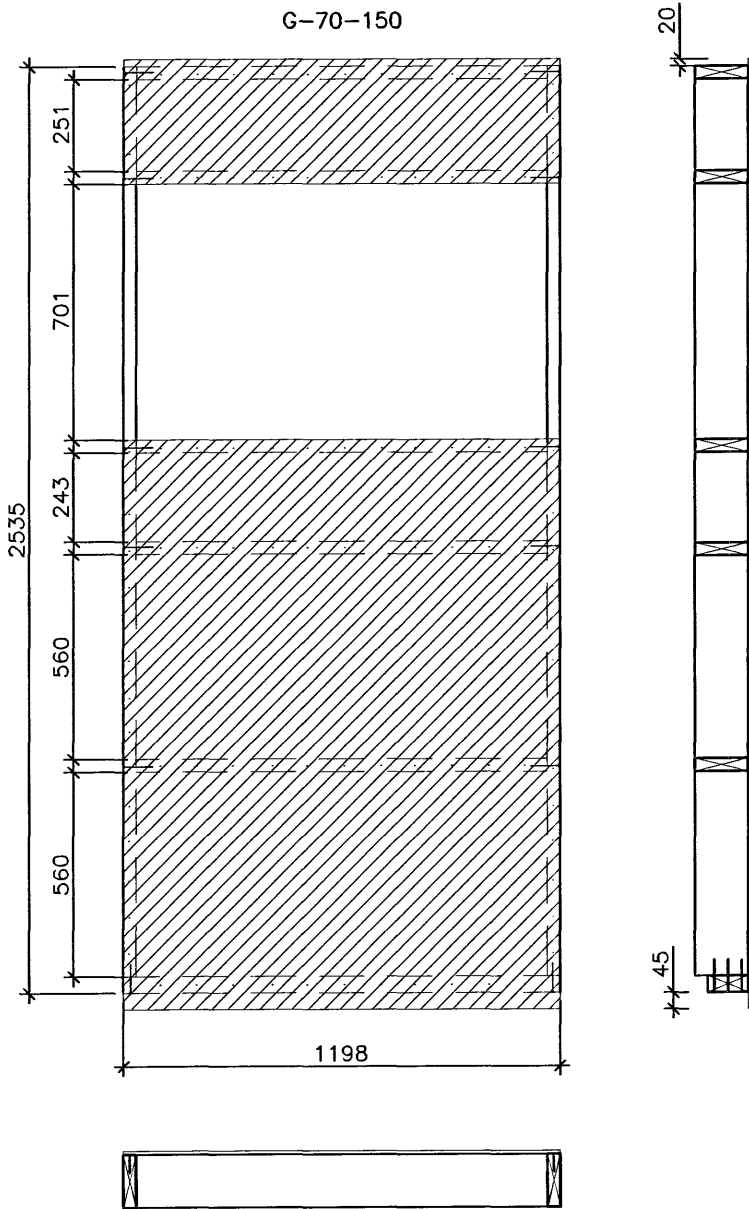

DÆMI UM UPPBYGGINGU
GLUGGAEININGAR (G-70-150)

TIMBUR:

FÓTSTYKKI : 45x110, GAGNFÚAVARID
 STODIR : 45x145
 ÞVERSTAFIR : 35x145
 TIMBURGÆÐI SÉU A.M.K. C18 SKV. ÍST EN 338.
 ÖLL SAMSEYTI NEGLIST MED 3 STK. GN 30/90.

KROSSVIÐUR:

9 MM RAKAPOLINN (WBP)
 5 LAGA GRÉNIKROSSVIÐUR
 NEGLDUR Í RAKAPOLID LÍM
 MED GN 28/50 c/c 100

		AUSTURVEGI 69 800 SELFOSSI Sími 482 3850 FAX 482 3851 NETFANG sghus@sghus.is VEFANG www.sghus.is		ÚTVEGGUR	
		HANNAÐ:	TEIKNAD:	DAGSETNING:	ÚTGÁFUNÚMER:
UPPBYGGING VEGGEININGAR	MKV: 1:20	T.ELLERT	T.ELLERT	18.12.2006	3
	MKV:	SKRÁARNAFN:	SAMÞYKKT:		TEIKNING NÚMER:
	MKV:	VEGGIR.dwg			Ú.008