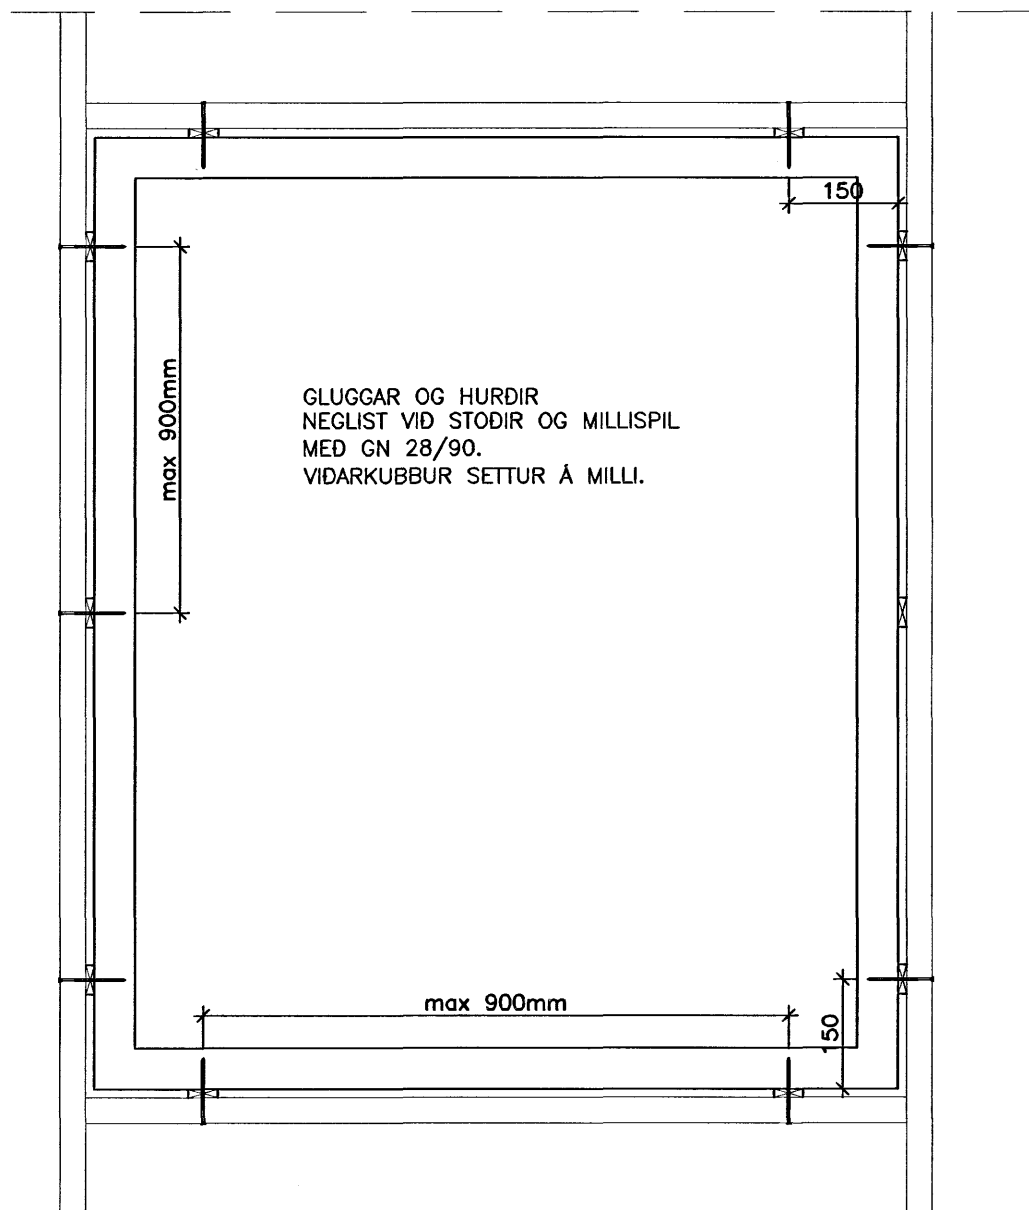

DÆMI UM FESTINGU GLUGGA

	AUSTURVEGI 69 800 SELFOSSI Sími 482 3850 FAX 482 3851 NETFANG sghus@sghus.is VEFANG www.sghus.is		<h2>ÚTVEGGUR</h2>		
	FESTING GLUGGA	MKV: 1:10	HANNAD: T.ELLERT	TEIKNAD: T.ELLERT	DAGSETNING: 14.08.2006
	MKV:	SKRÁARNAFN:	SAMPYKKT:		TEIKNING NÚMER:
	MKV:	VEGGIR.dwg			Ú.011