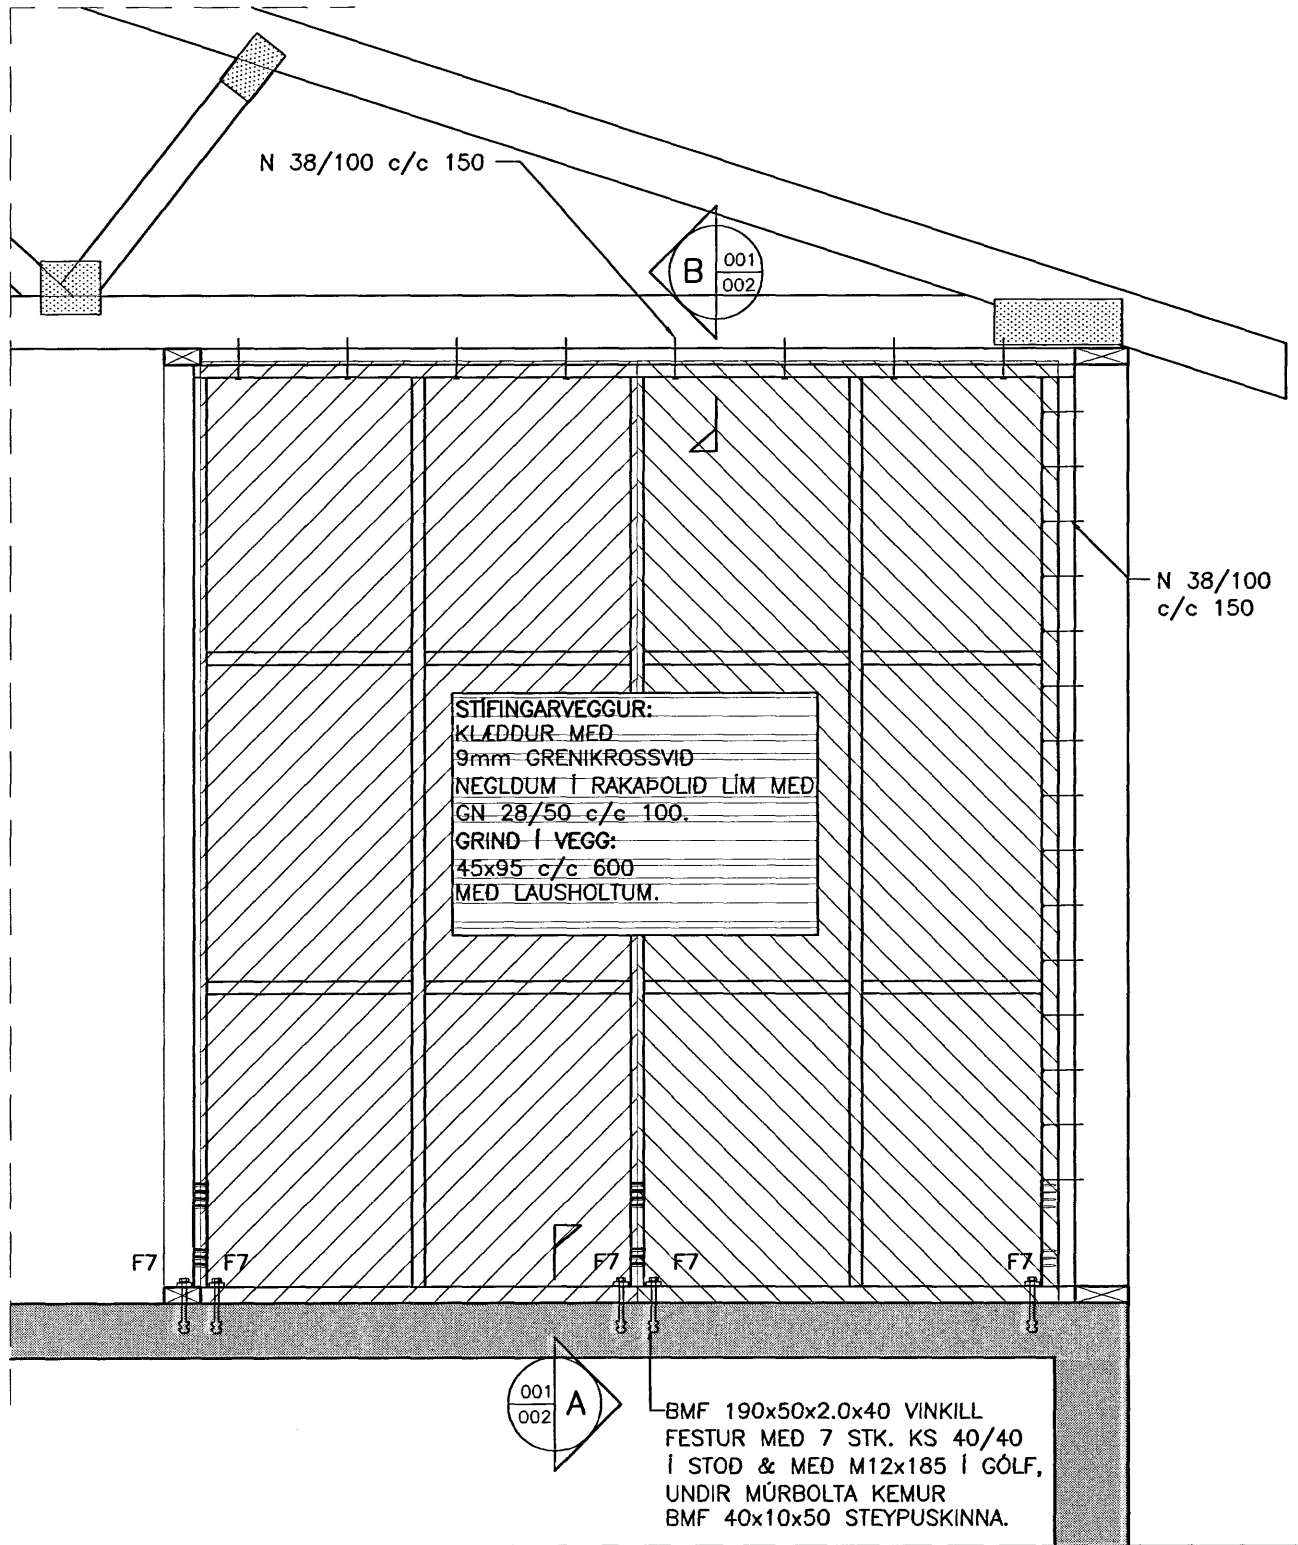

# DÆMI UM STÍFINGARVEGG INNANHÜSS

	AUSTURVEGI 69 800 SELFOSSI Sími 482 3850 FAX 482 3851 Netfang sghus@sghus.is Veffang www.sghus.is		STÍFINGARVEGGUR INNANHÜSS			
	STÍFINGARVEGGUR	MKV: 1:20	HANNAD: T.ELLERT	TEIKNAD: T.ELLERT	DAGSETNING: 14.08.2006	ÚTGÁFUNÚMER: 1
	MKV:	SKRÁARNAFN: VEGGIR.dwg	SAMÞYKKT:		TEIKNING NÚMER: 1.001	