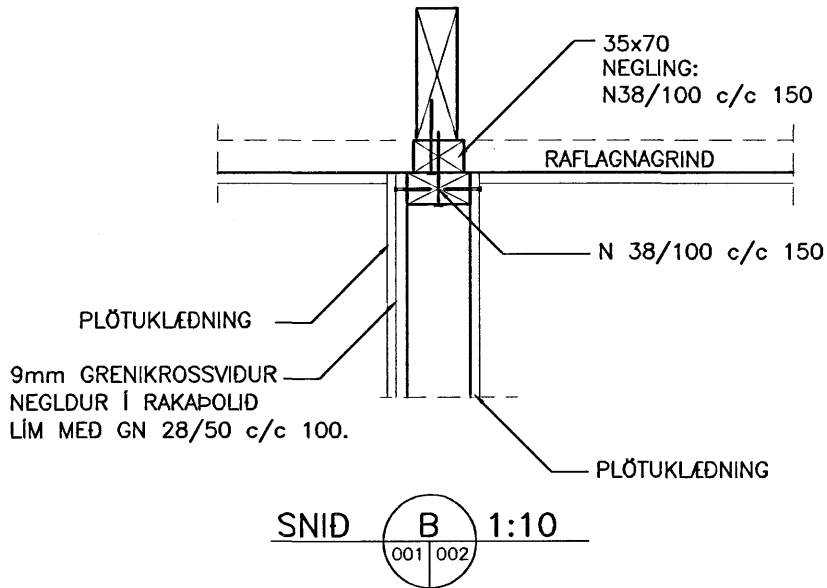

DÆMI UM SNID Í STÍFINGARVEGG INNANHÚSS

		AUSTURVEGI 69 800 SELFOSSI SÍMI 482 3850 FAX 482 3851 NETFANG sghus@sghus.is VEFANG www.sghus.is		STÍFINGARVEGGUR INNANHÚSS			
		HANNAÐ:	TEIKNAD:	DAGSETNING:	ÚTGÁFUNÚMER:		
SNID Í STÍFINGARVEGG	MKV: 1:10	T.ELLERT	T.ELLERT	14.08.2006	1		
	MKV:	SKRÁARNAFN:	SAMÞYKKT:		TEIKNING NÚMER:		
	MKV:	VEGGIR.dwg			1.002		