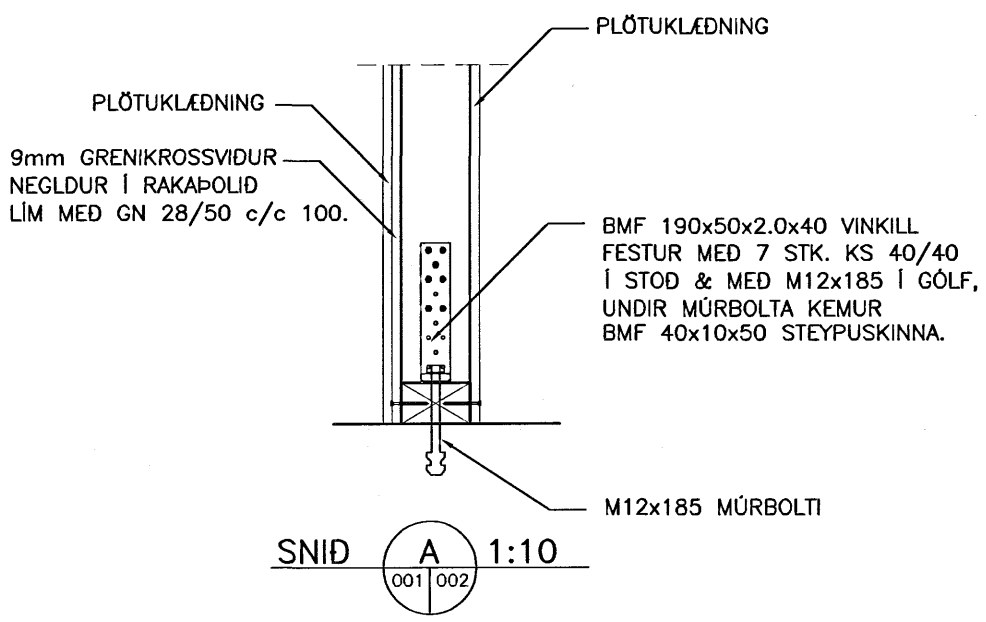

DÆMI UM SNID Í STÍFINGARVEGG INNANHÚSS

		AUSTURVEGI 69 800 SELFOSSI SÍMI 482 3850 FAX 482 3851 NETFANG sghus@sghus.is VEFANG www.sghus.is		STÍFINGARVEGGUR INNANHÚSS			
		HANNAÐ:	TEIKNAD:	DAGSETNING:	ÚTGÁFUNÚMER:		
SNID Í STÍFINGARVEGG	MKV: 1:10	T.ELLERT	T.ELLERT	14.08.2006	1		
	MKV:	SKRÁARNAFN:	SAMÞYKKT:		TEIKNING NÚMER:		
	MKV:	VEGGIR.dwg			1.002		