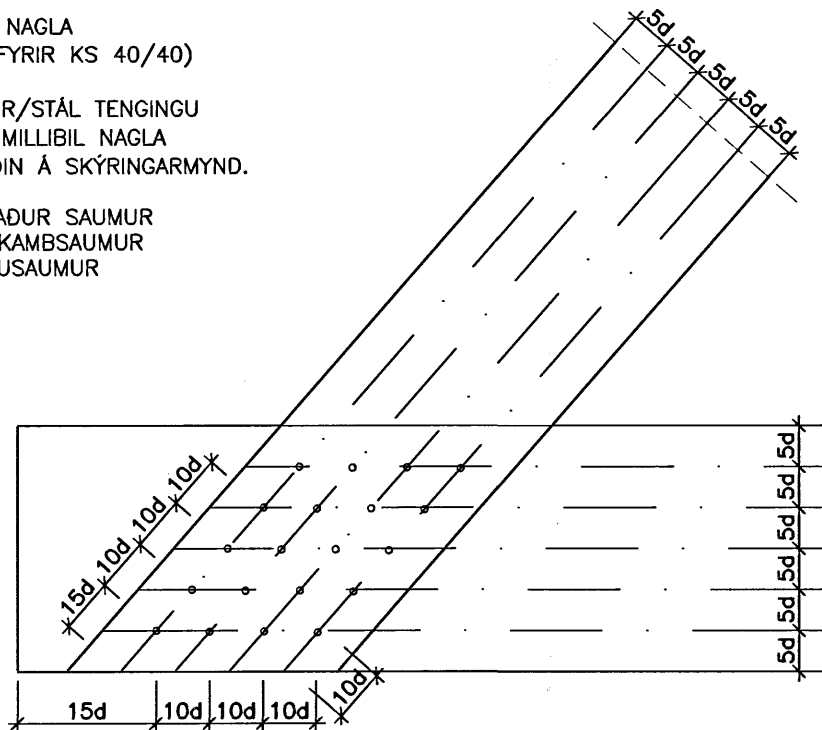

# LÁGMARKSFJARLÆGDIR NAGLA

SKÝRINGARMYND GILDIR FYRIR  
TIMBUR/TIMBUR TENGINGU.

$d = \text{ÞVERMÁL NAGLA}$   
( $d = 4.0\text{mm}$  FYRIR KS 40/40)

FYRIR TIMBUR/STÁL TENGINGU  
MÁ MINNKA MILLIBIL NAGLA  
UM 0.7xGILDIN Á SKÝRINGARMYND.

N = KANTADUR SAUMUR  
KS = BMF KAMBSAUMUR  
GN = BYSSUSAUMUR

	AUSTURVEGI 69 800 SELFOSSI Sími 482 3850 FAX 482 3851 NETFANG sghus@sghus.is VEFFANG www.sghus.is		<b>FESTINGAR</b>			
		MKV:	HANNAÐ:	TEIKNAD:	DAGSETNING:	ÚTGÁFUNÚMER:
	LÁGMARKSFJARLÆGDIR NAGLA	MKV:	T.ELLERT	T.ELLERT	12.12.2006	1
	MKV:	SKRÁARNAFN:	SAMÞYKKT:		TEIKNING NÚMER:	
	MKV:	VEGGIR.dwg			<b>F.001</b>	