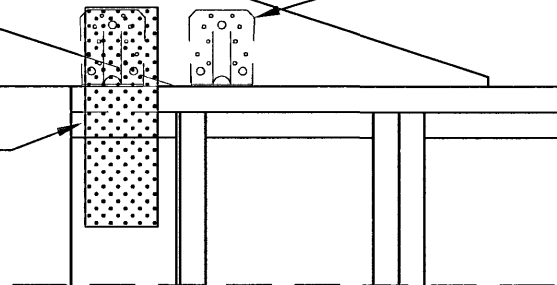

FESTIJÁRN F41
Mkv. 1:10

AUSTURVEGI 69 800 SELFOSSI
Sími 482 3850 FAX 482 3851
NETFANG sghus@sghus.is
VEFANG www.sghus.is

FESTINGAR

		HANNAÐ:	TEIKNAD:	DAGSETNING:	ÚTGÁFUNÚMÉR:
FESTING F41 OG GIRÐI	MKV: 1:10	T.ELLERT	T.ELLERT	12.12.2006	1
	MKV:	SKRÁARNAFN:	SAMÞYKKT:		TEIKNING NÚMÉR:
	MKV:	VEGGIR.dwg			F.002