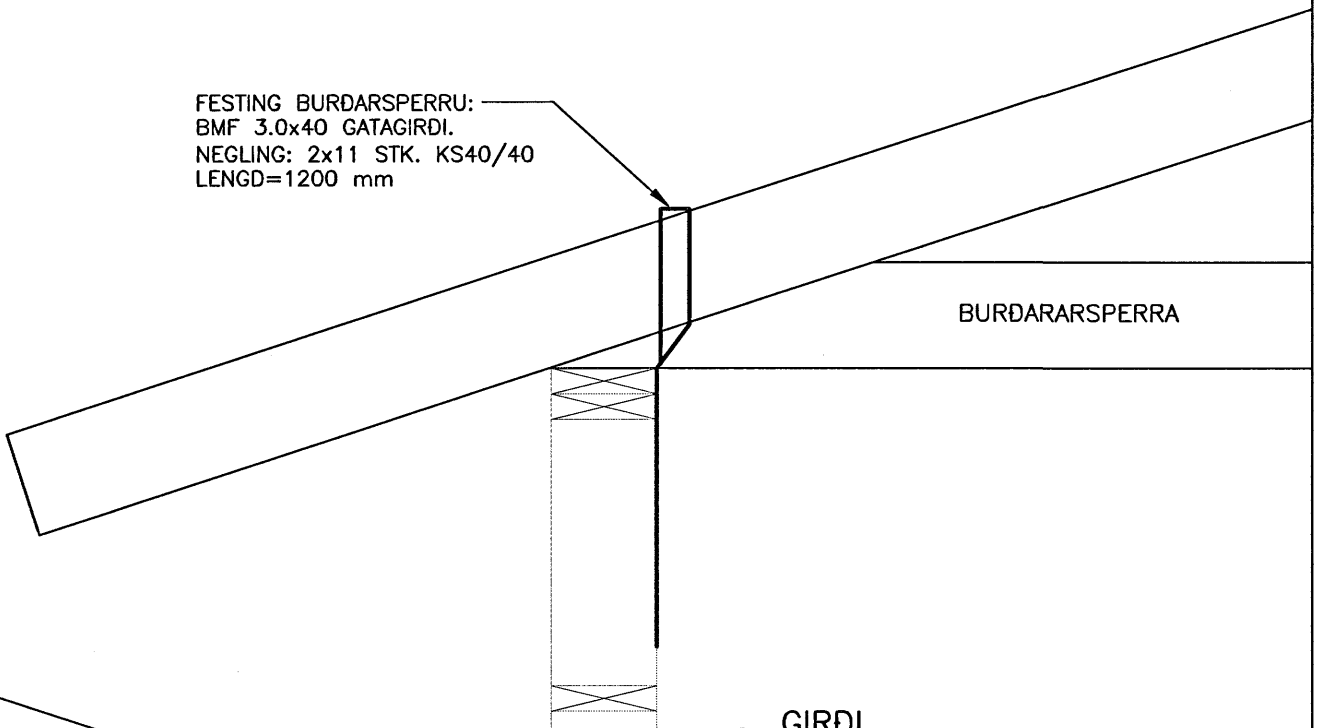

FESTING F41 OG GIRÐI

FESTING BURDARSPERRU:
 BMF 3.0x40 GATAGIRDI.
 NEGLING: 2x11 STK. KS40/40
 LENGD=1200 mm

BURDARARSPERRA

GIRÐI
 Mkv. 1:10

2 STK. BMF 105 MEÐ STYRKINGU
 NEGLING: 2x10+10 KS40/40
 NEGLIST Í VEGGLÉGJU OG SPERRU.

BURDARARSPERRA

100x300x2.0 BMF GATAPLATA
 NEGLING: KS 40/40 2x10 STK.

FESTIJÁRN F41
 Mkv. 1:10

AUSTURVEGI 69 800 SELFOSSI
 Sími 482 3850 FAX 482 3851
 NETFANG sghus@sghus.is
 VEFANG www.sghus.is

FESTINGAR