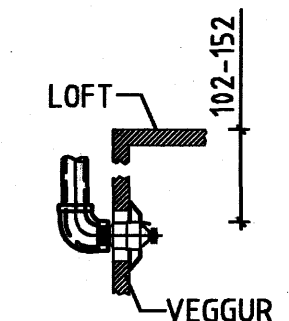

TEIKNITÁKN OG MERKINGAR

- ⊙ VATNSÚDASTÚTUR UPPVÍSANDI, K = 80
- ⊖ VEGGÚDASTÚTUR, K = 80
- ↗ JARSKJÁLFTAFASTING, FJÓRAR ÁTTIR
- ↘ JARÐASKJÁLFTAFASTING, TVÆR ÁTTIR

INNFELDIR ÚÐASTÚTAR M 1:5

LOFT SKAL VERA AF ÁKVEDINNI GERD HÁMARKSHÆÐ OFAN LOFTS ER 800 mm FRÍTT SVÆÐI FYRIR NEÐAN HAUS FRÁ PLÖTU SKAL VERA 500 mm LÁGMARKSLENGD AÐ VEGG ER 102 mm HAUSAR SKULU FYLGJA LOFTI EÐA ÞAKAHALLA HÁMARKSPRÝSTINGUR ER 12,07 BAR

NIÐURVÍSANDI ÚÐASTÚTAR M 1:5

HAUSAR MEGA MINNST VERA 76 mm FRÁ LOFTI HAUSAR MEGA MEST VERA 300 mm FRÁ BRENANLEGU LOFTI HAUSAR MEGA MEST VERA 450 mm FRÁ ÖBRENANLEGU LOFTI FRÍTT SVÆÐI FYRIR NEÐAN HAUS FRÁ PLÖTU SKAL VERA MINNST 500 mm LÁGMARKSLENGD AÐ VEGG ER 102 mm HAUSAR SKULU FYLGJA LOFTI EÐA ÞAKAHALLA HÁMARKSPRÝSTINGUR ER 12,07 BAR

UPPVÍSANDI ÚÐASTÚTAR M 1:5

HAUSAR MEGA MINNST VERA 76 mm FRÁ LOFTI HAUSAR MEGA MEST VERA 300 mm FRÁ BRENANLEGU LOFTI HAUSAR MEGA MEST VERA 450 mm FRÁ ÖBRENANLEGU LOFTI FRÍTT SVÆÐI FYRIR NEÐAN HAUS FRÁ PLÖTU SKAL VERA MINNST 500 mm LÁGMARKSLENGD AÐ VEGG ER 102 mm HAUSAR SKULU FYLGJA LOFTI EÐA ÞAKAHALLA HÁMARKSPRÝSTINGUR ER 12,07 BAR

VEGGSTÚTUR M 1:5

HAUSAR MEGA MINNST VERA 102 mm FRÁ LOFTI HAUSAR MEGA MEST VERA 152 mm FRÁ LOFTI FRÍTT SVÆÐI FYRIR NEÐAN HAUS FRÁ PLÖTU SKAL VERA MINNST 500 mm LÁGMARKSLENGD AÐ AÐLIGGJANDI VEGG ER 100 mm HAUSAR SKULU FYLGJA LOFTI EÐA ÞAKAHALLA HÁMARKSPRÝSTINGUR ER 12,07 BAR HAUSAR MEGA MINNST VERA 102 mm ÚT ÚR VEGG HAUSAR MEGA MEST VERA 152 mm ÚT ÚR VEGG