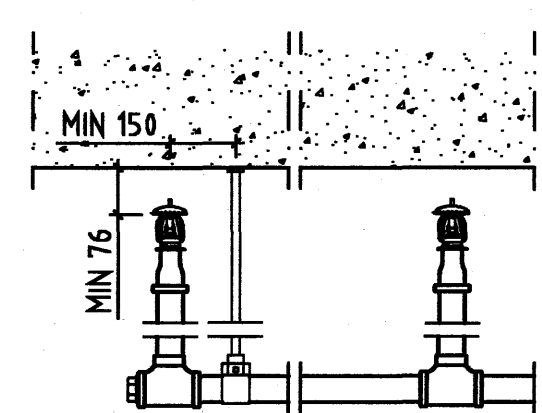

UPPVÍSANDI ÚÐASTÚTAR M 1:5

HAUSAR MEGA MINNST VERA 76 mm FRÁ LOFTI HAUSAR MEGA MEST VERA 300 mm FRÁ BRENANLEGU LOFTI HAUSAR MEGA MEST VERA 450 mm FRÁ ÖBRENANLEGU LOFTI FRÍTT SVÆÐI FYRIR NEÐAN HAUS FRÁ PLÖTU SKAL VERA MINNST 500 mm LÁGMARKSLENGD AÐ VEGG ER 102 mm HAUSAR SKULU FYLGJA LOFTI EÐA ÞAKAHALLA HÁMARKSPRÝSTINGUR ER 12,07 BAR