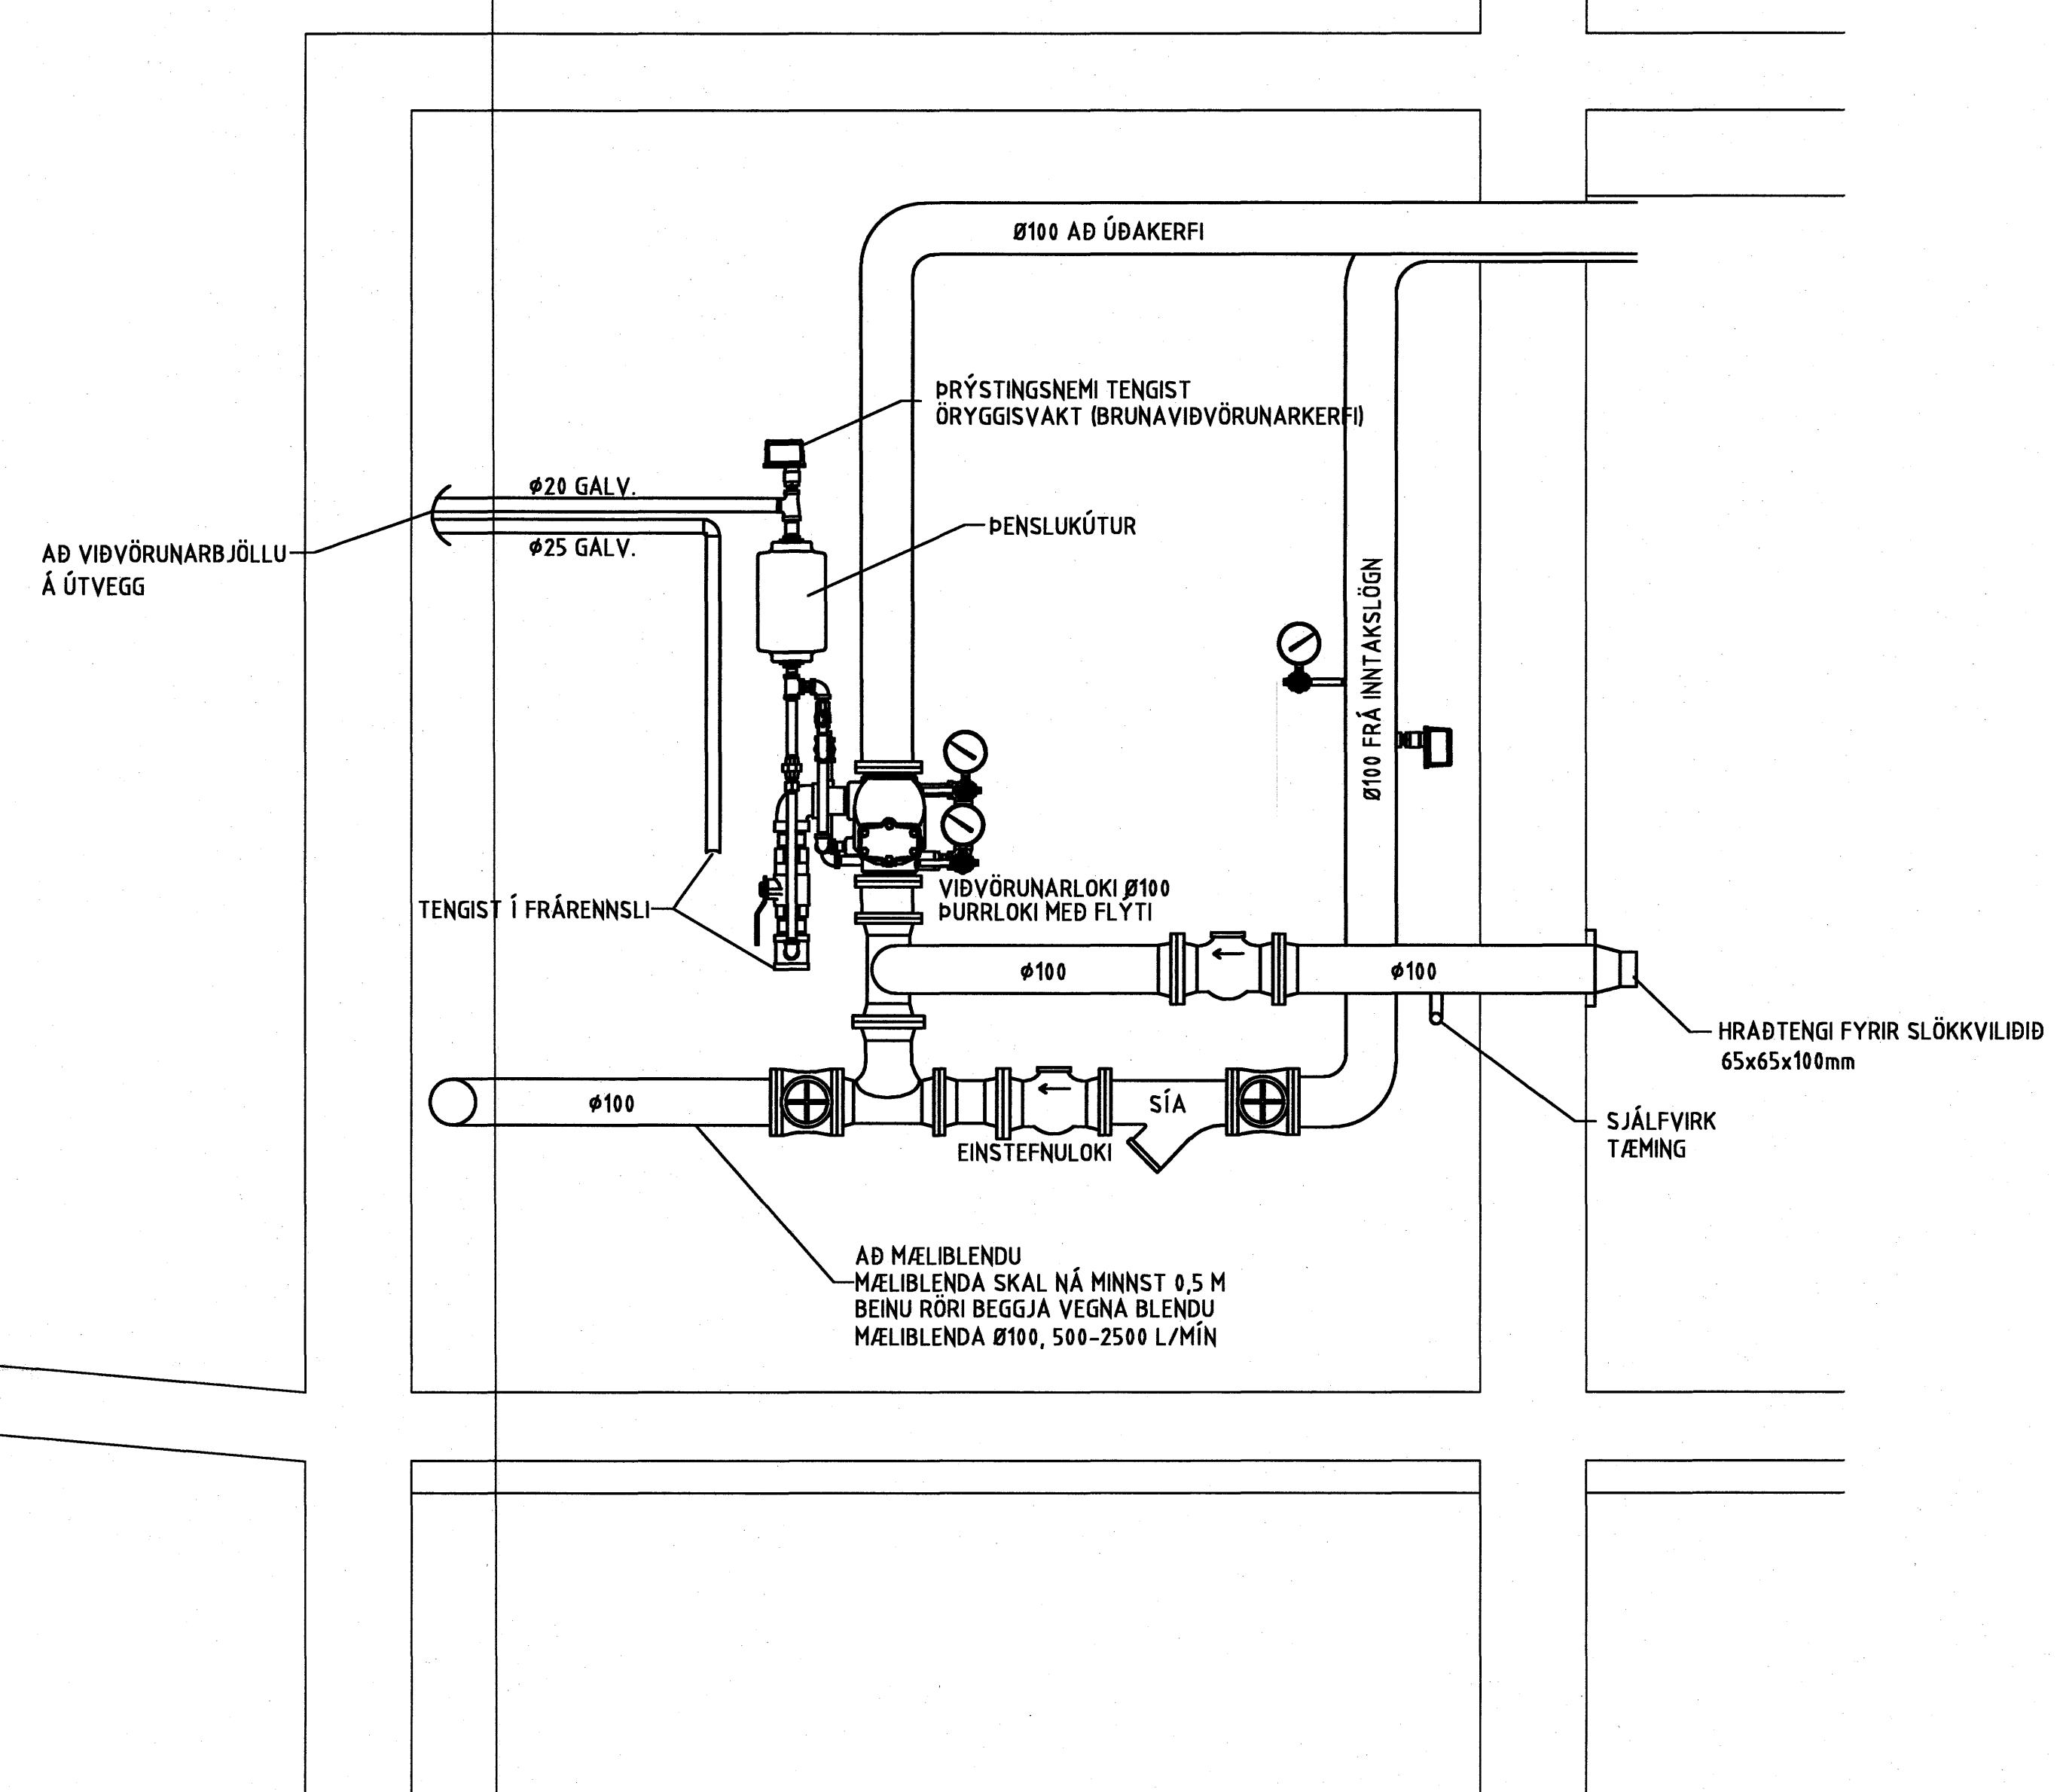

TENGIGRIND ÚÐAKERFIS