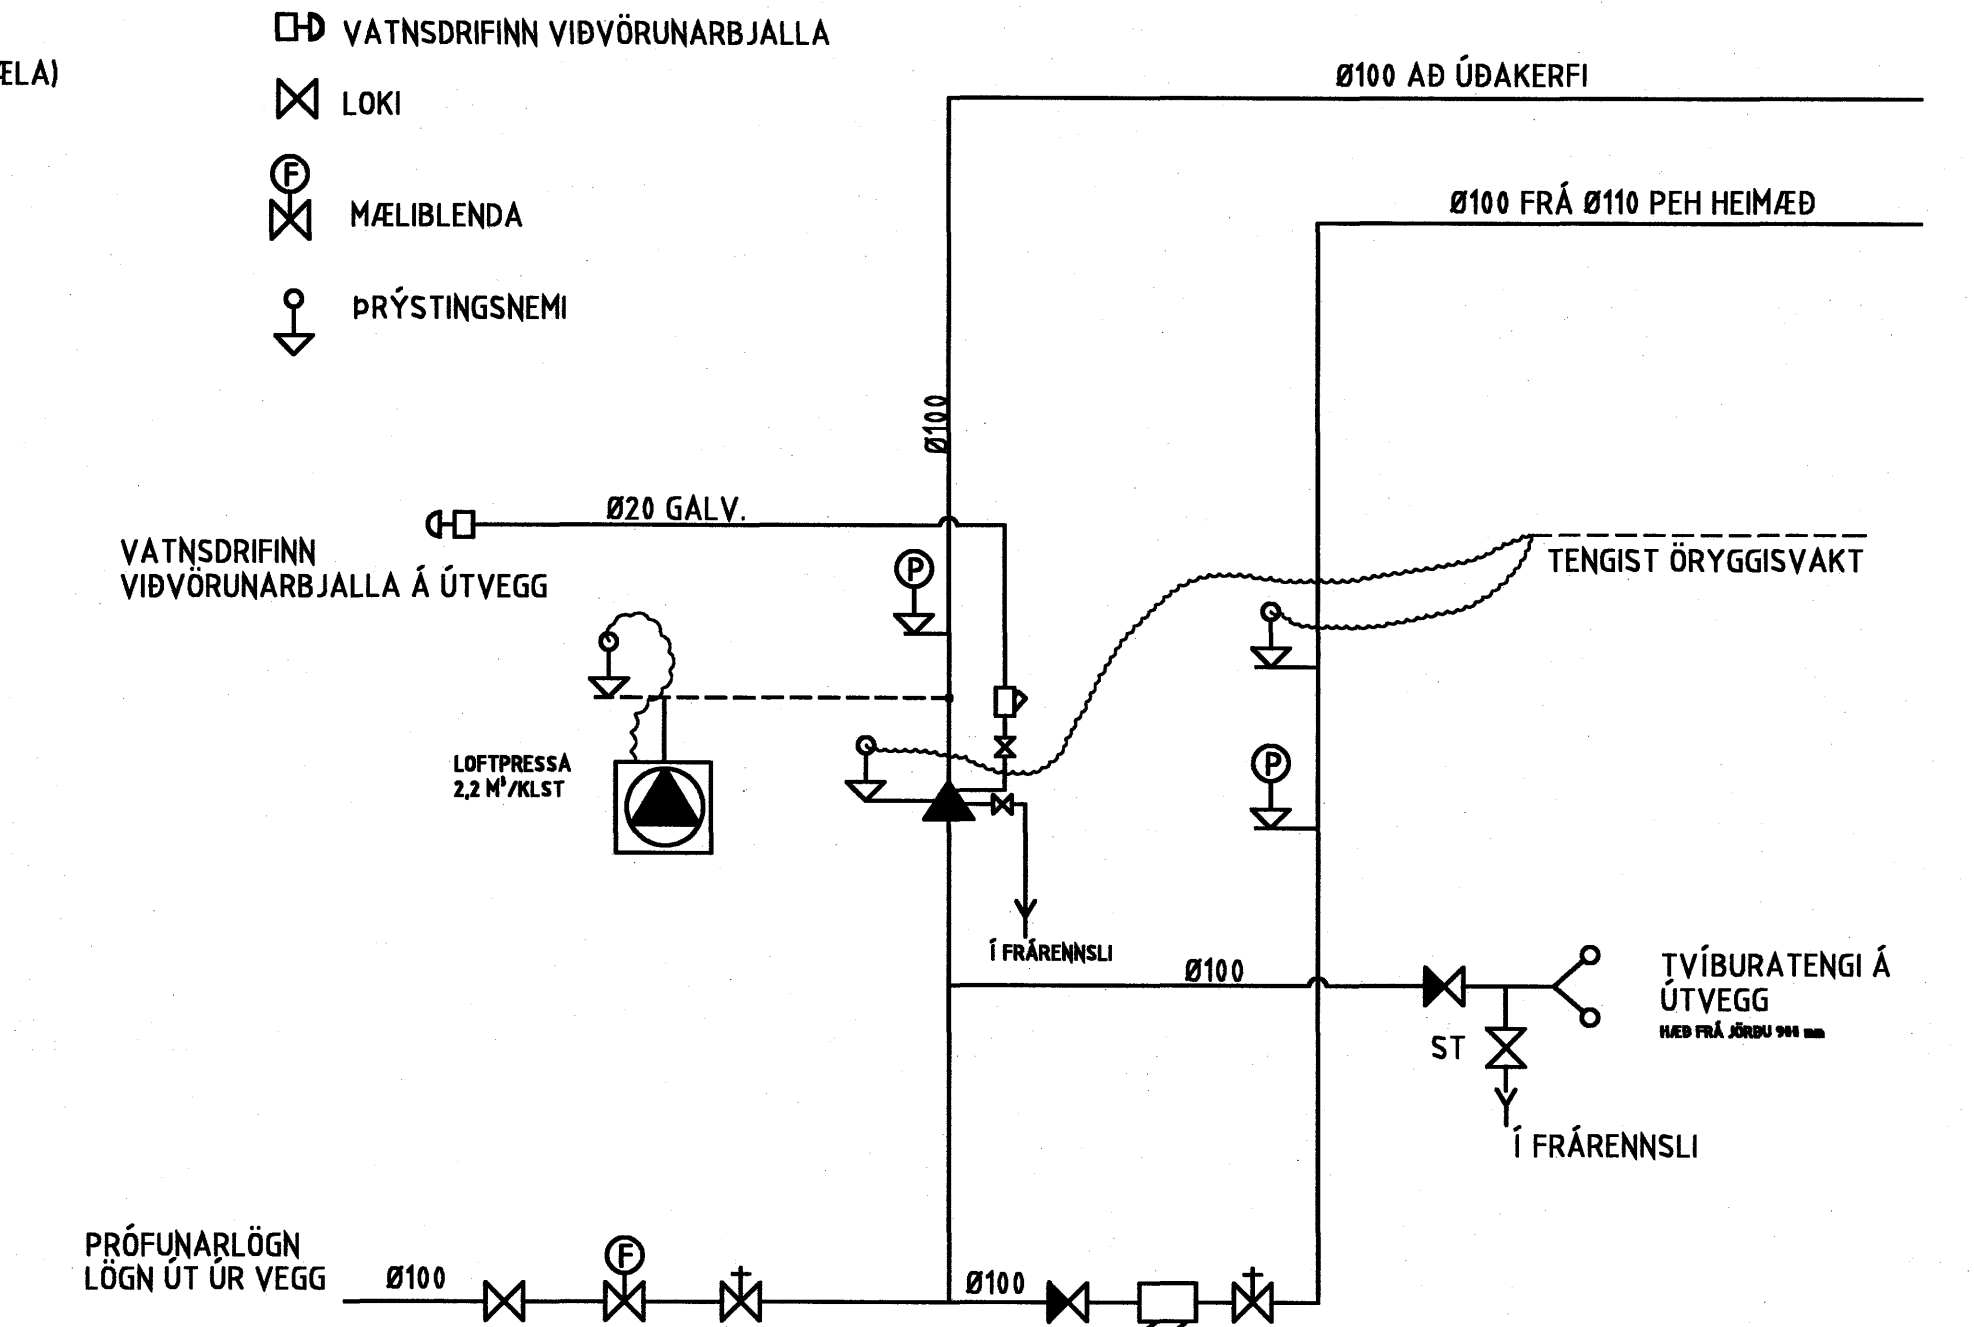

TENGIGRIND ÚÐAKERFIS

KERFISMYND

- ✕ EINSTREYMISLOKI
- SÍA (ÆSKILEG GATASTÆRD MAX. 5 mm)
- ⊕ RENNLOKI MEÐ RÍSANDI SPJNDLI EÐA STÖÐUROFA/STÖÐUVÍSI
- ⊖ ÞRÝSTIMÆLIR
- ⊙ ÞRÝSTIDÆLA (JOCKEY DÆLA)
- ⊗ PRÓFUNARBÚNAÐUR PRESSUSTAT
- ST SJÁLFRVIRK TÆMING
- ▲ VARÐLOKI
- ⊕ TVÍBURATENGI SLÖKKVILIDS
- ⊖ VATNSDRIFINN VIBVÖRUNARBJALLA
- ✕ LOKI
- ⊕ MÆLIBLENDU
- ⊖ ÞRÝSTINGSNEMI