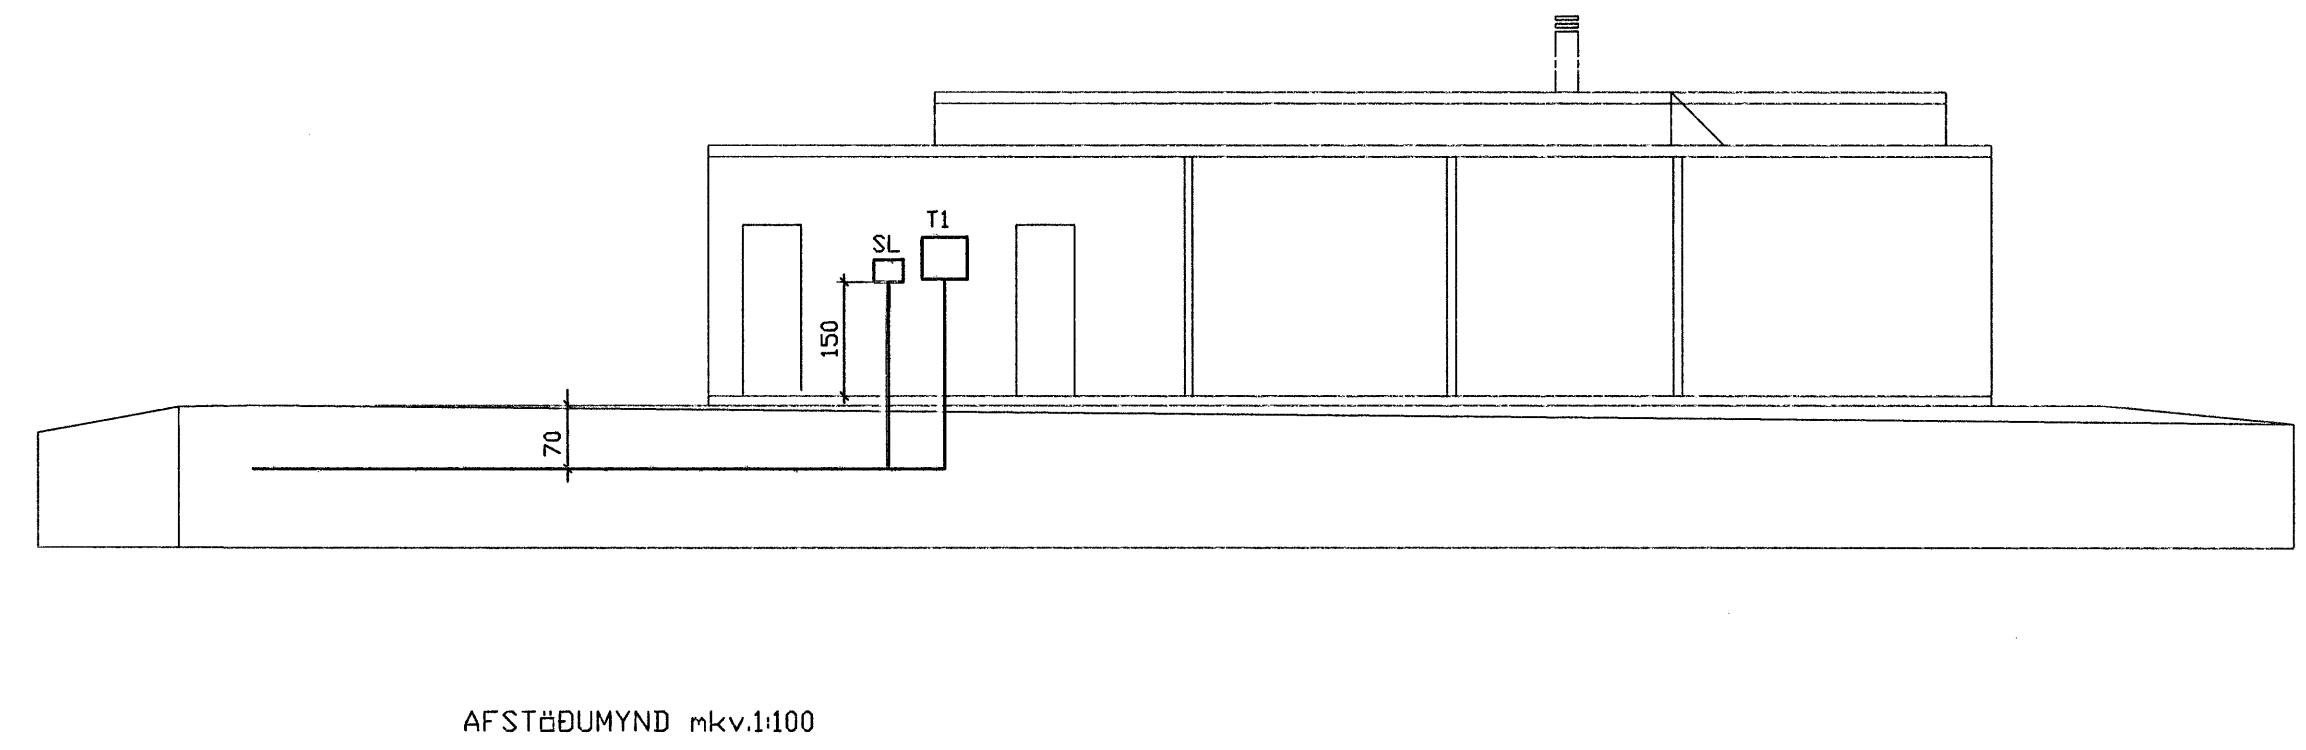

- SKRIFNINGAR
- ÖLL RÖR ERU ϕ 16 mm OG ÍDREGIN 1,5q VIR.
 - HÆÐ RÖFA FRÁ FULLFRAGENGUNU GÖLFI ER 110 cm.
 - HÆÐ LAGSPENNU- OG SMÁSPENNTENGLA FRÁ FULLFRAGENGUNU GÖLFI ER 20 cm, EN 110 cm. SJÁ ÞÁ NÆSTU GREIN.
 - HÆÐ TENGLA Í ELDHÚSI, BAÐI, ÞVÖTTAHOZI OG WC SKAL VERA 110 cm.
 - ÖLL MÁL ERU Í SENTÍMETRUM.
 - MÁLSTRAUMUR RÖFA SKAL VERA 10 A OG TENGLA 16 A.
 - HÆÐIR ERU MIÐADAR VÍÐ FULLFRAGENGUNU GÖLF OG MIÐJA DÖS.
 - HÆÐ TENGLS VÍÐ RÖFA SKAL VERA SÚ SAMA OG RÖFANS.
 - GREINAR ERU EKKI SÝNDAR Í ÖLLUM TILVIKUM AD TÖFLU, EN ERU ÞÁ MERKTAR VÍÐKOMANDI TÖFLU. DEMI T.1 ER GREIN Í FR& TÖFLU T.
 - BEITA SKAL NÖLLUN OG LEKASTRÁUMSRÖFVÖRN SEM SMERTISPENNUVÖRNUM.
 - TAFLA T, ER ADALTAFLA STAÐSETT Í ANDDYRI TAFLA T, SKAL VERA MÍÐ INNSÍGLANLEGU HGLFI
 - TAFLA T, SKAL VERA UÞ.B. H x B x D 80 x 80 x 20.
- NEMA ANNARS SÉ GETIÐ.
- H= HÉTALARAR
S=SÍMI
L=LÖFTNET
R=REYKSKYNJARI
HR=HREYFISKYNJARI

Rafgrein sf
Ingl Ingason
Skiptolt 9

KT2801632289

TEIKNAD	DTG	VERSHÉTTI	GLITVELLIR 5 HAFNARFJÖRDUR	KVARDI 1:50
YFIRF	DAGS	VERSKLUTI	RAFLAGNIR	BLAÐ 1AF 2
DAGS	NAFN	SAMÞYKKT		