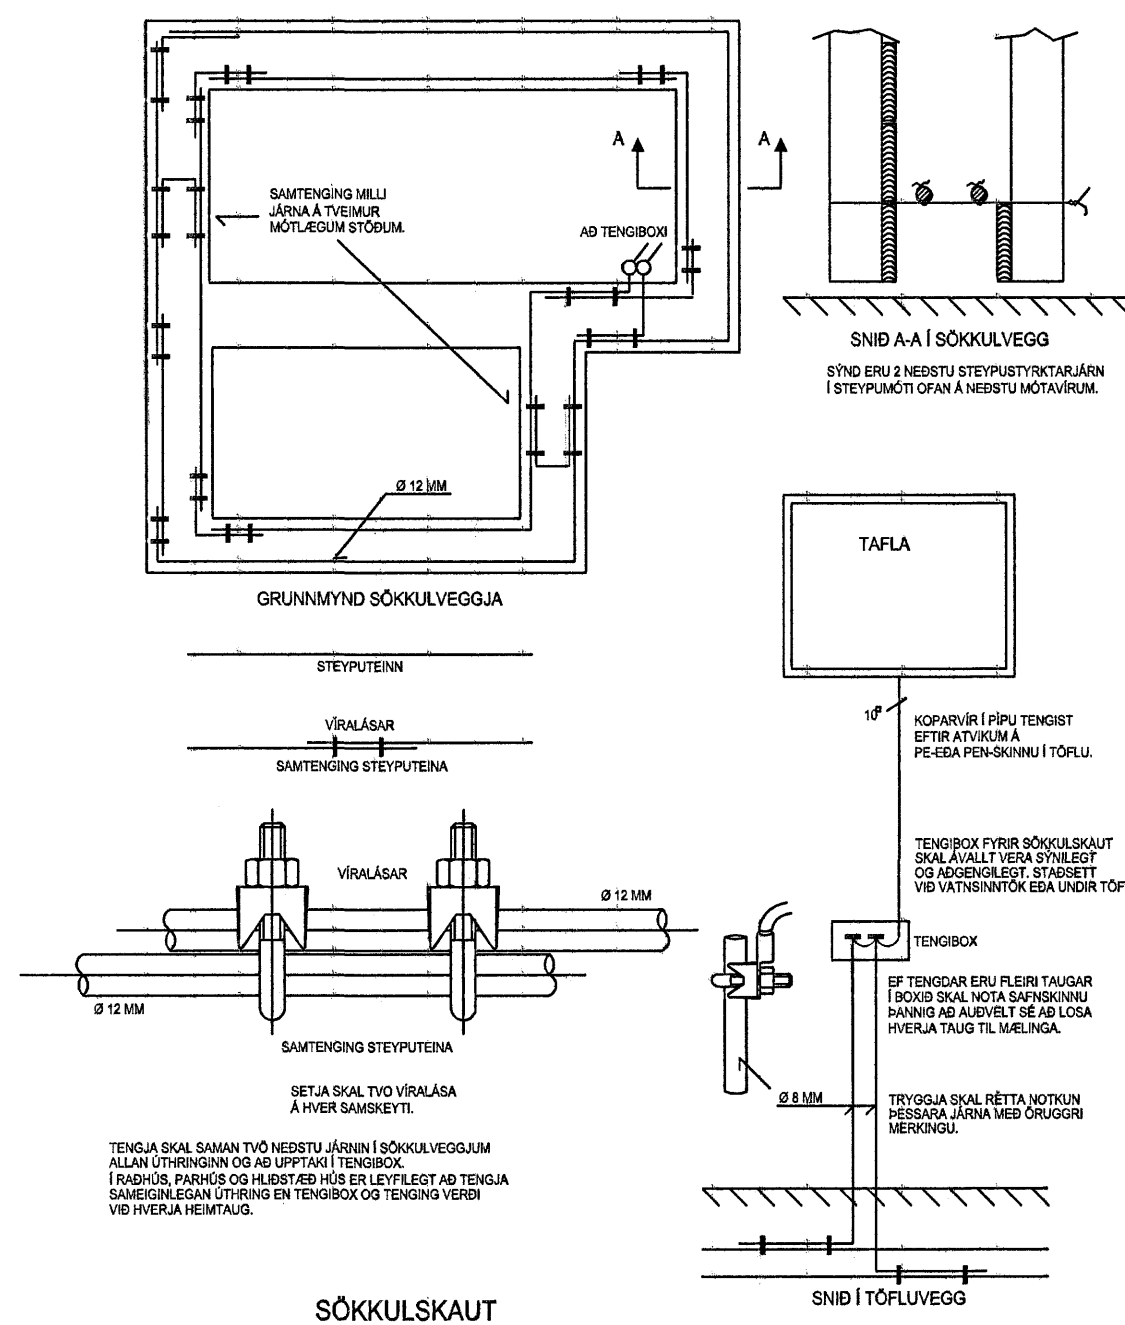

- SKRIFNINGAR
- ÖLL RÖR ERU ϕ 16 mm OG ÍDREGIN 1,5q VIR.
 - HÆÐ RÖFA FRÁ FULLFRAGENGUNU GÖLFI ER 110 cm.
 - HÆÐ LAGSPENNU- OG SMÁSPENNTENGLA FRÁ FULLFRAGENGUNU GÖLFI ER 20 cm, EN 110 cm. SJÁ ÞÁ NÆSTU GREIN.
 - HÆÐ TENGLA Í ELDHÚSI, BAÐI, ÞVÖTTAHOZI OG WC SKAL VERA 110 cm.
 - ÖLL MÁL ERU Í SENTÍMETRUM.
 - MÁLSTRAUMUR RÖFA SKAL VERA 10 A OG TENGLA 16 A.
 - HÆÐIR ERU MIÐADAR VÍÐ FULLFRAGENGUNU GÖLF OG MIÐJA DÖS.
 - HÆÐ TENGLS VÍÐ RÖFA SKAL VERA SÚ SAMA OG RÖFANS.
 - GREINAR ERU EKKI SÝNDAR Í ÖLLUM TILVIKUM AD TÖFLU, EN ERU ÞÁ MERKTAR VÍÐKOMANDI TÖFLU. DEMI T.1 ER GREIN Í FR& TÖFLU T.
 - BEITA SKAL NÖLLUN OG LEKASTRÁUMSRÖFVÖRN SEM SMERTISPENNUVÖRNUM.
 - TAFLA T, ER ADALTAFLA STAÐSETT Í ANDDYRI TAFLA T, SKAL VERA MÍÐ INNSÍGLANLEGU HGLFI
 - TAFLA T, SKAL VERA UÞ.B. H x B x D 80 x 80 x 20.
- NEMA ANNARS SÉ GETIÐ.
- H= HÉTALARAR
S=SÍMI
L=LÖFTNET
R=REYKSKYNJARI
HR=HREYFISKYNJARI

Rafgrein sf
Ingl Ingason
Skiptolt 9

KT2801632289

TEIKNAD	DTG	VERSHÉTTI	GLITVELLIR 5 HAFNARFJÖRDUR	KVARDI 1:50
YFIRF	DAGS	VERSKLUTI	RAFLAGNIR	BLAÐ 1AF 2
DAGS	NAFN	SAMÞYKKT		