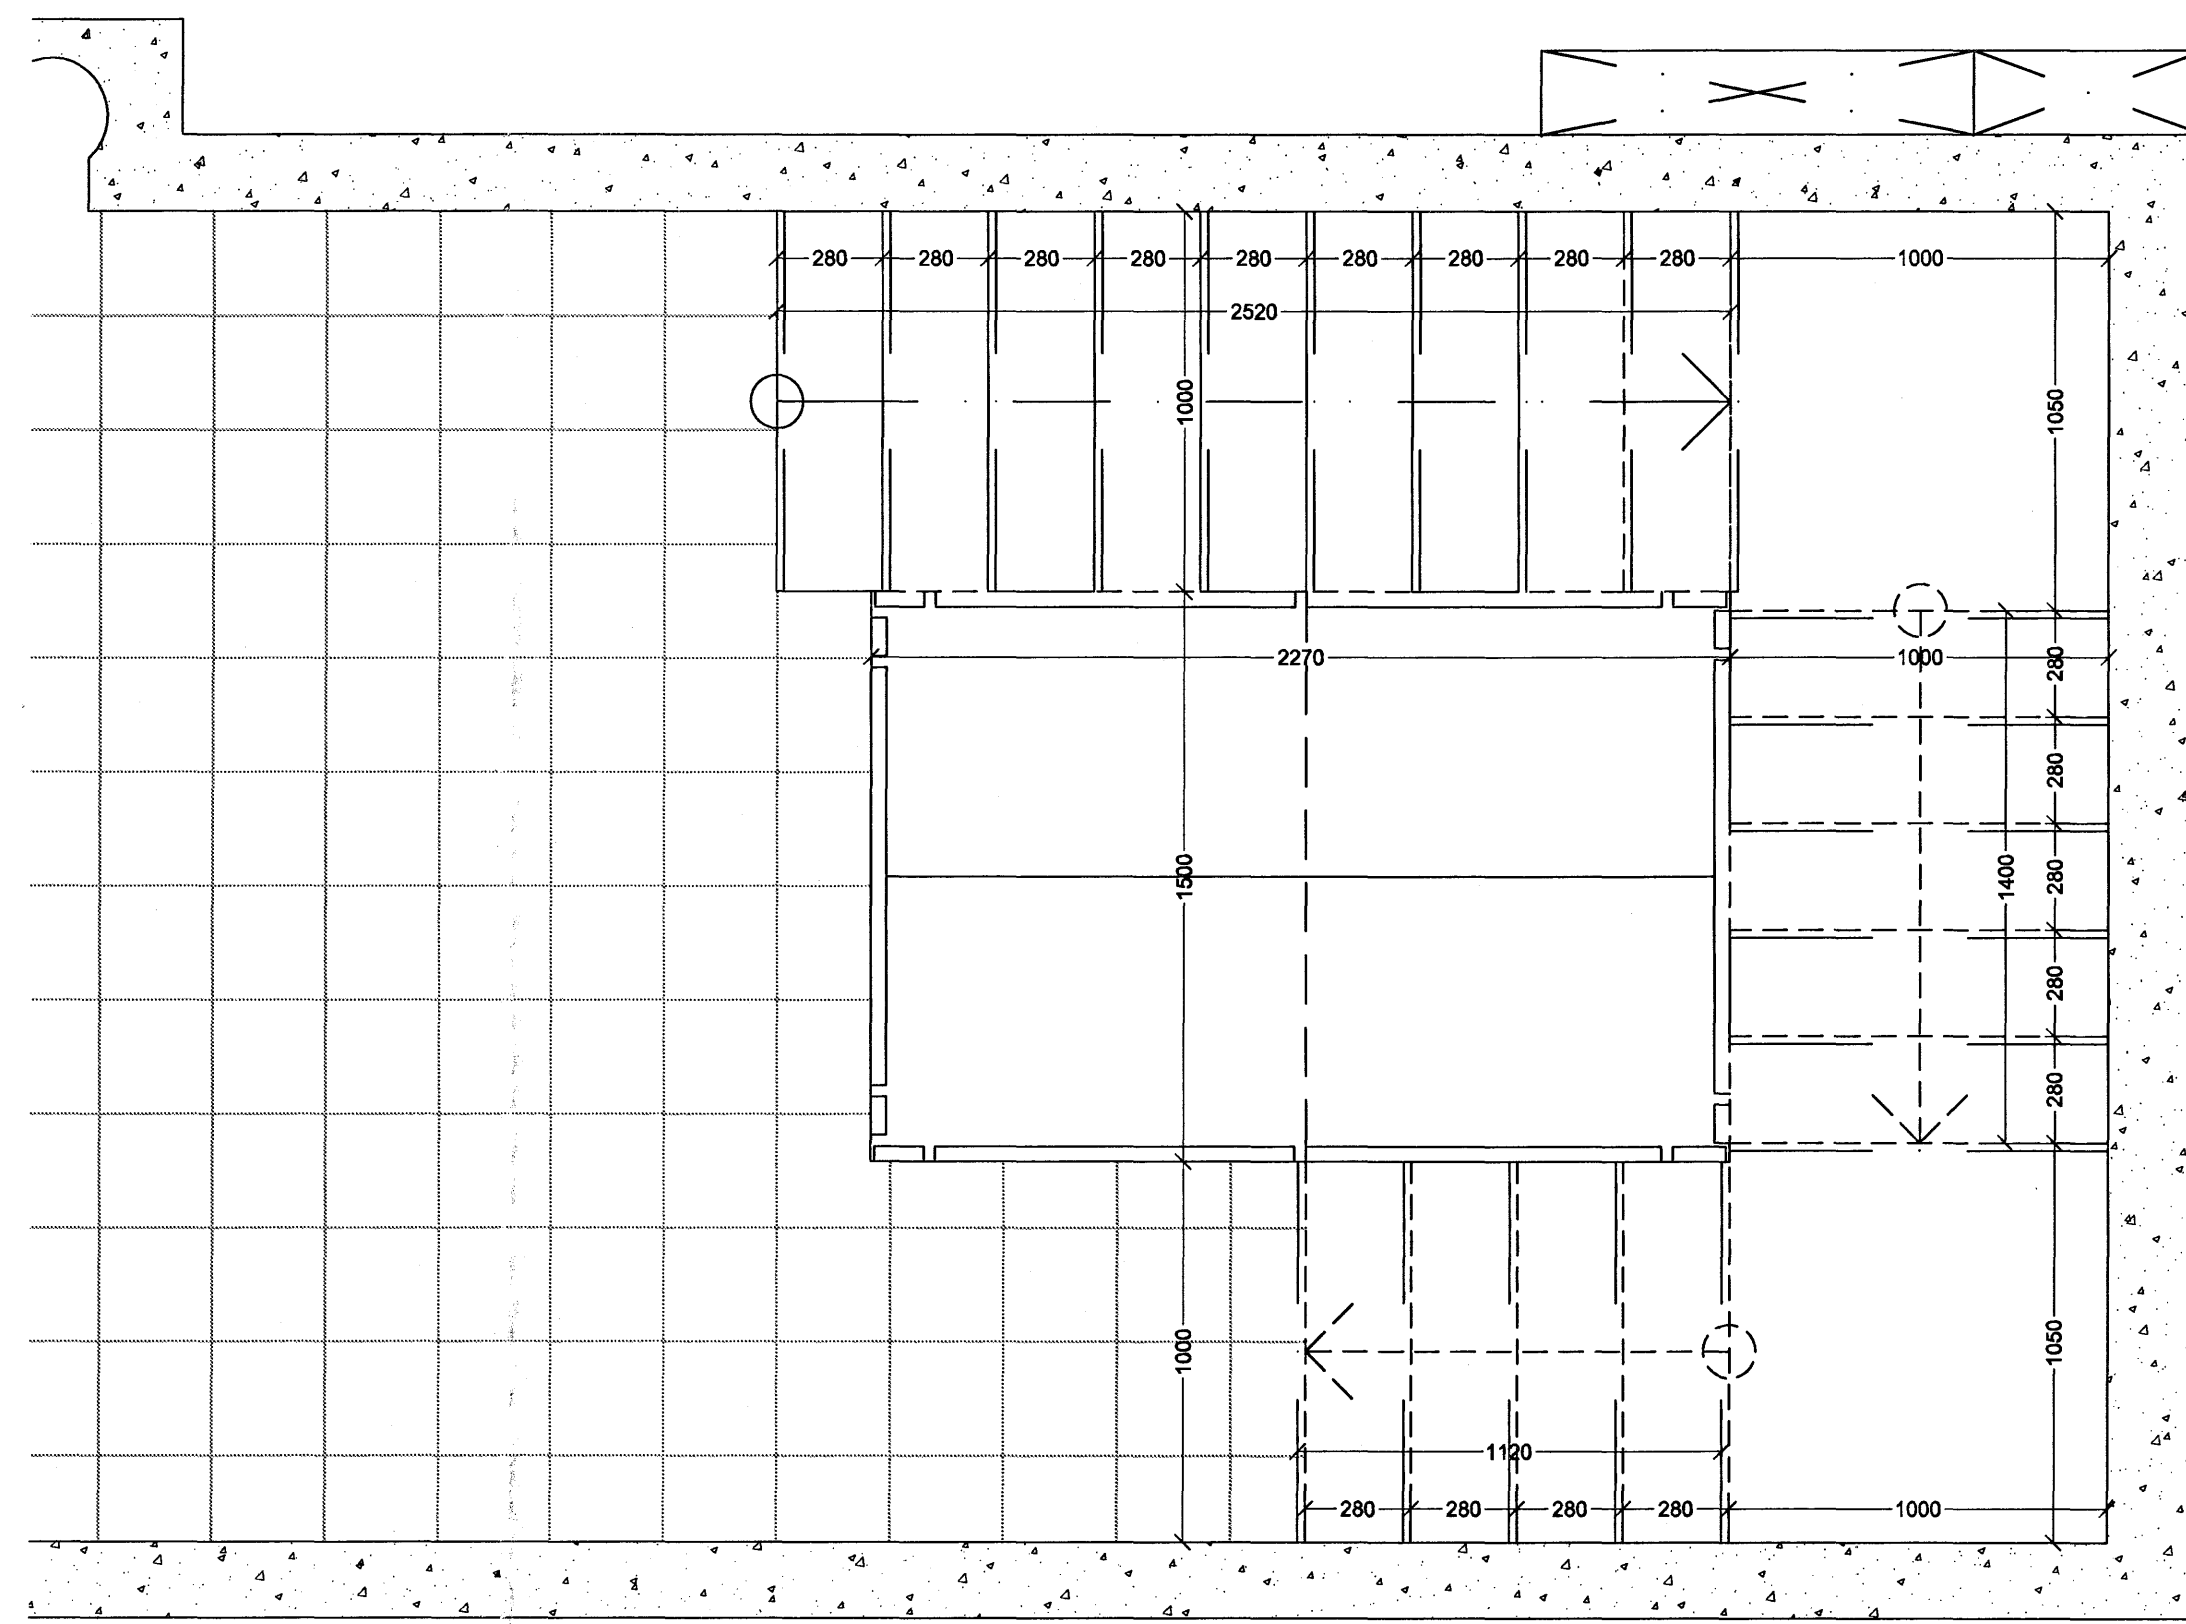

Grunnmynd kjallara mkv. 1:20

Grunnmynd 1. hæðar mkv. 1:20

Snið A-A mkv. 1:20

Grunnmynd 2-5. hæðar mkv. 1:20

ATH. Öll mál staðreynist áður en smíðar hefist

Verkhellir:	Norðurbakki 1-3
Verkhliú:	Fjölbýli veitingar og þjónusta í Hafnarvíð
Teiknínúmer:	NORÐURBAKKI 1, stigi og handrið, stigagangur A
Mælikvarði:	2.04.01
Teiknað:	1:20
Yfirfarir:	hs
Sampykkt:	
Verknúmer:	0502
Útgáfudagur:	30.06.2006
Teiknastöð:	
Úprentað:	