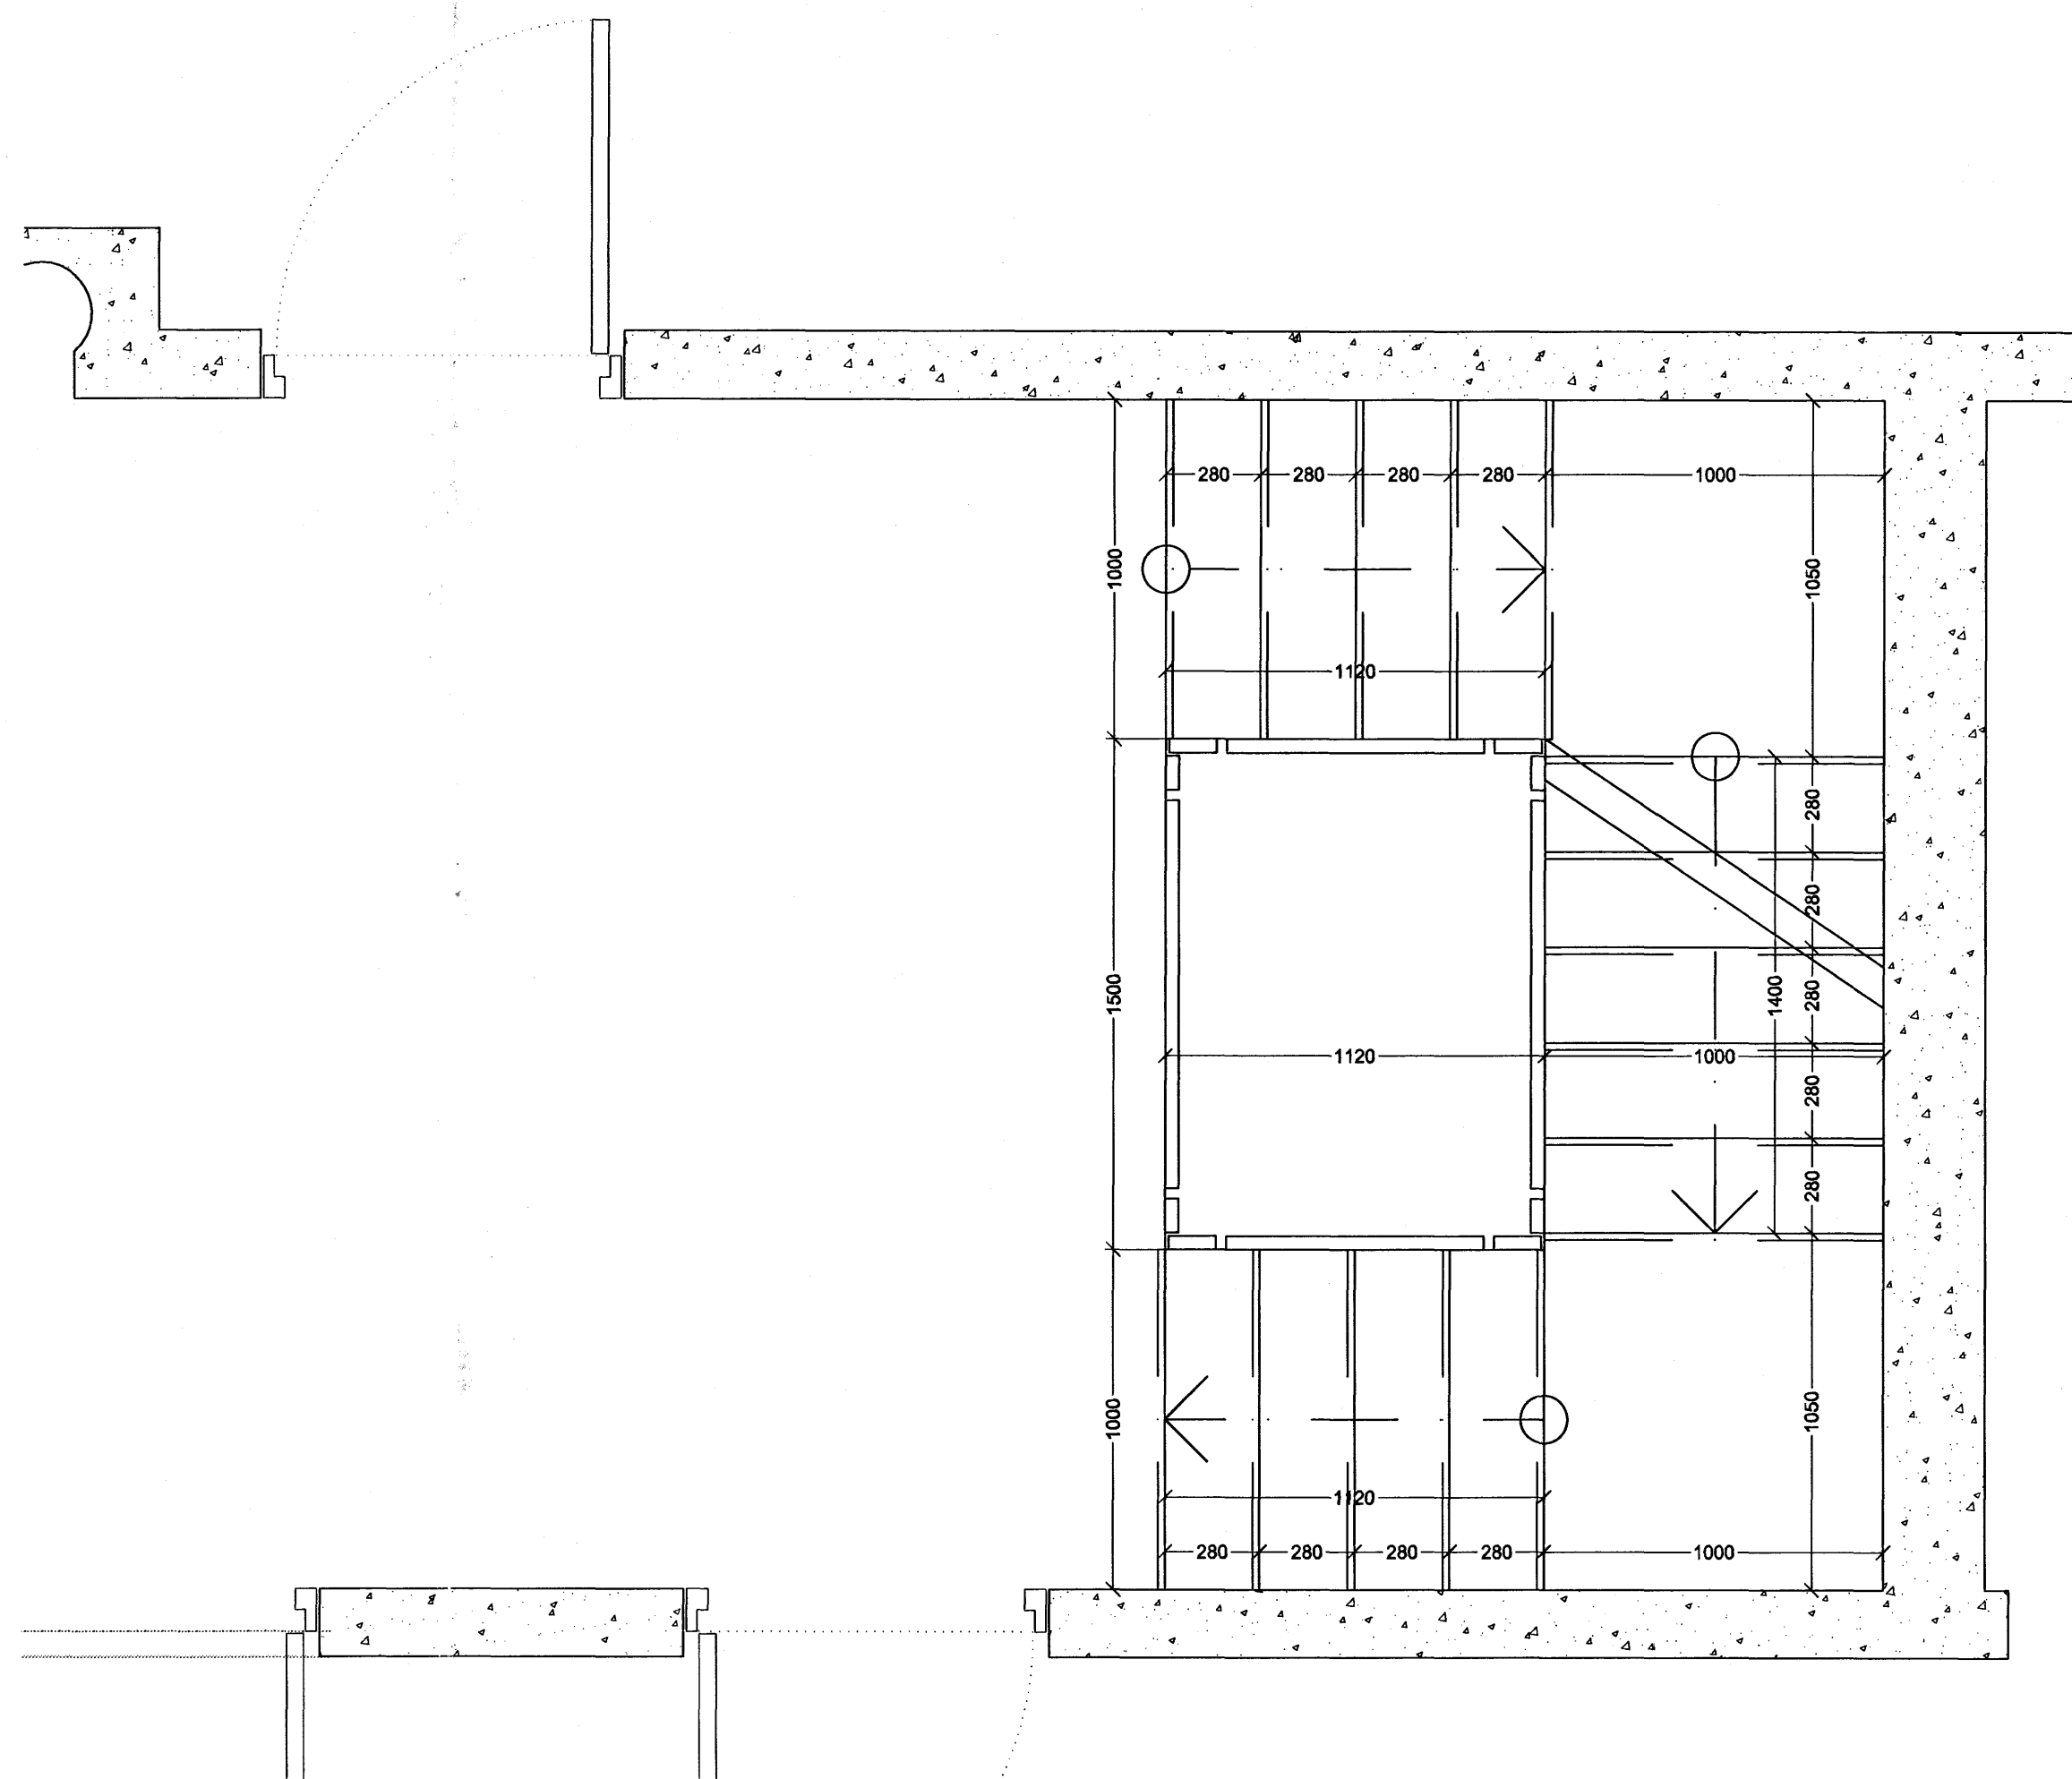

Grunnmynd kjallara mkv. 1:20

Grunnmynd 1. hæðar mkv. 1:20

Snið A-A mkv. 1:20

Grunnmynd 2-5. hæðar mkv. 1:20

ATH. Öll mál staðreynist áður en smíðar hefist

Verkhellir:	Norðurbakki 1-3
Verkhliú:	Fjölbýli veitingar og þjónusta í Hafnarvíð
Teiknínúmer:	NORÐURBAKKI 1, stigi og handrið, stigagangur A
Mælikvarði:	2.04.01
Teiknað:	1:20
Yfirfarir:	hs
Sampykkt:	
Verknúmer:	0502
Útgáfudagur:	30.06.2006
Teiknastöð:	
Úprentað:	