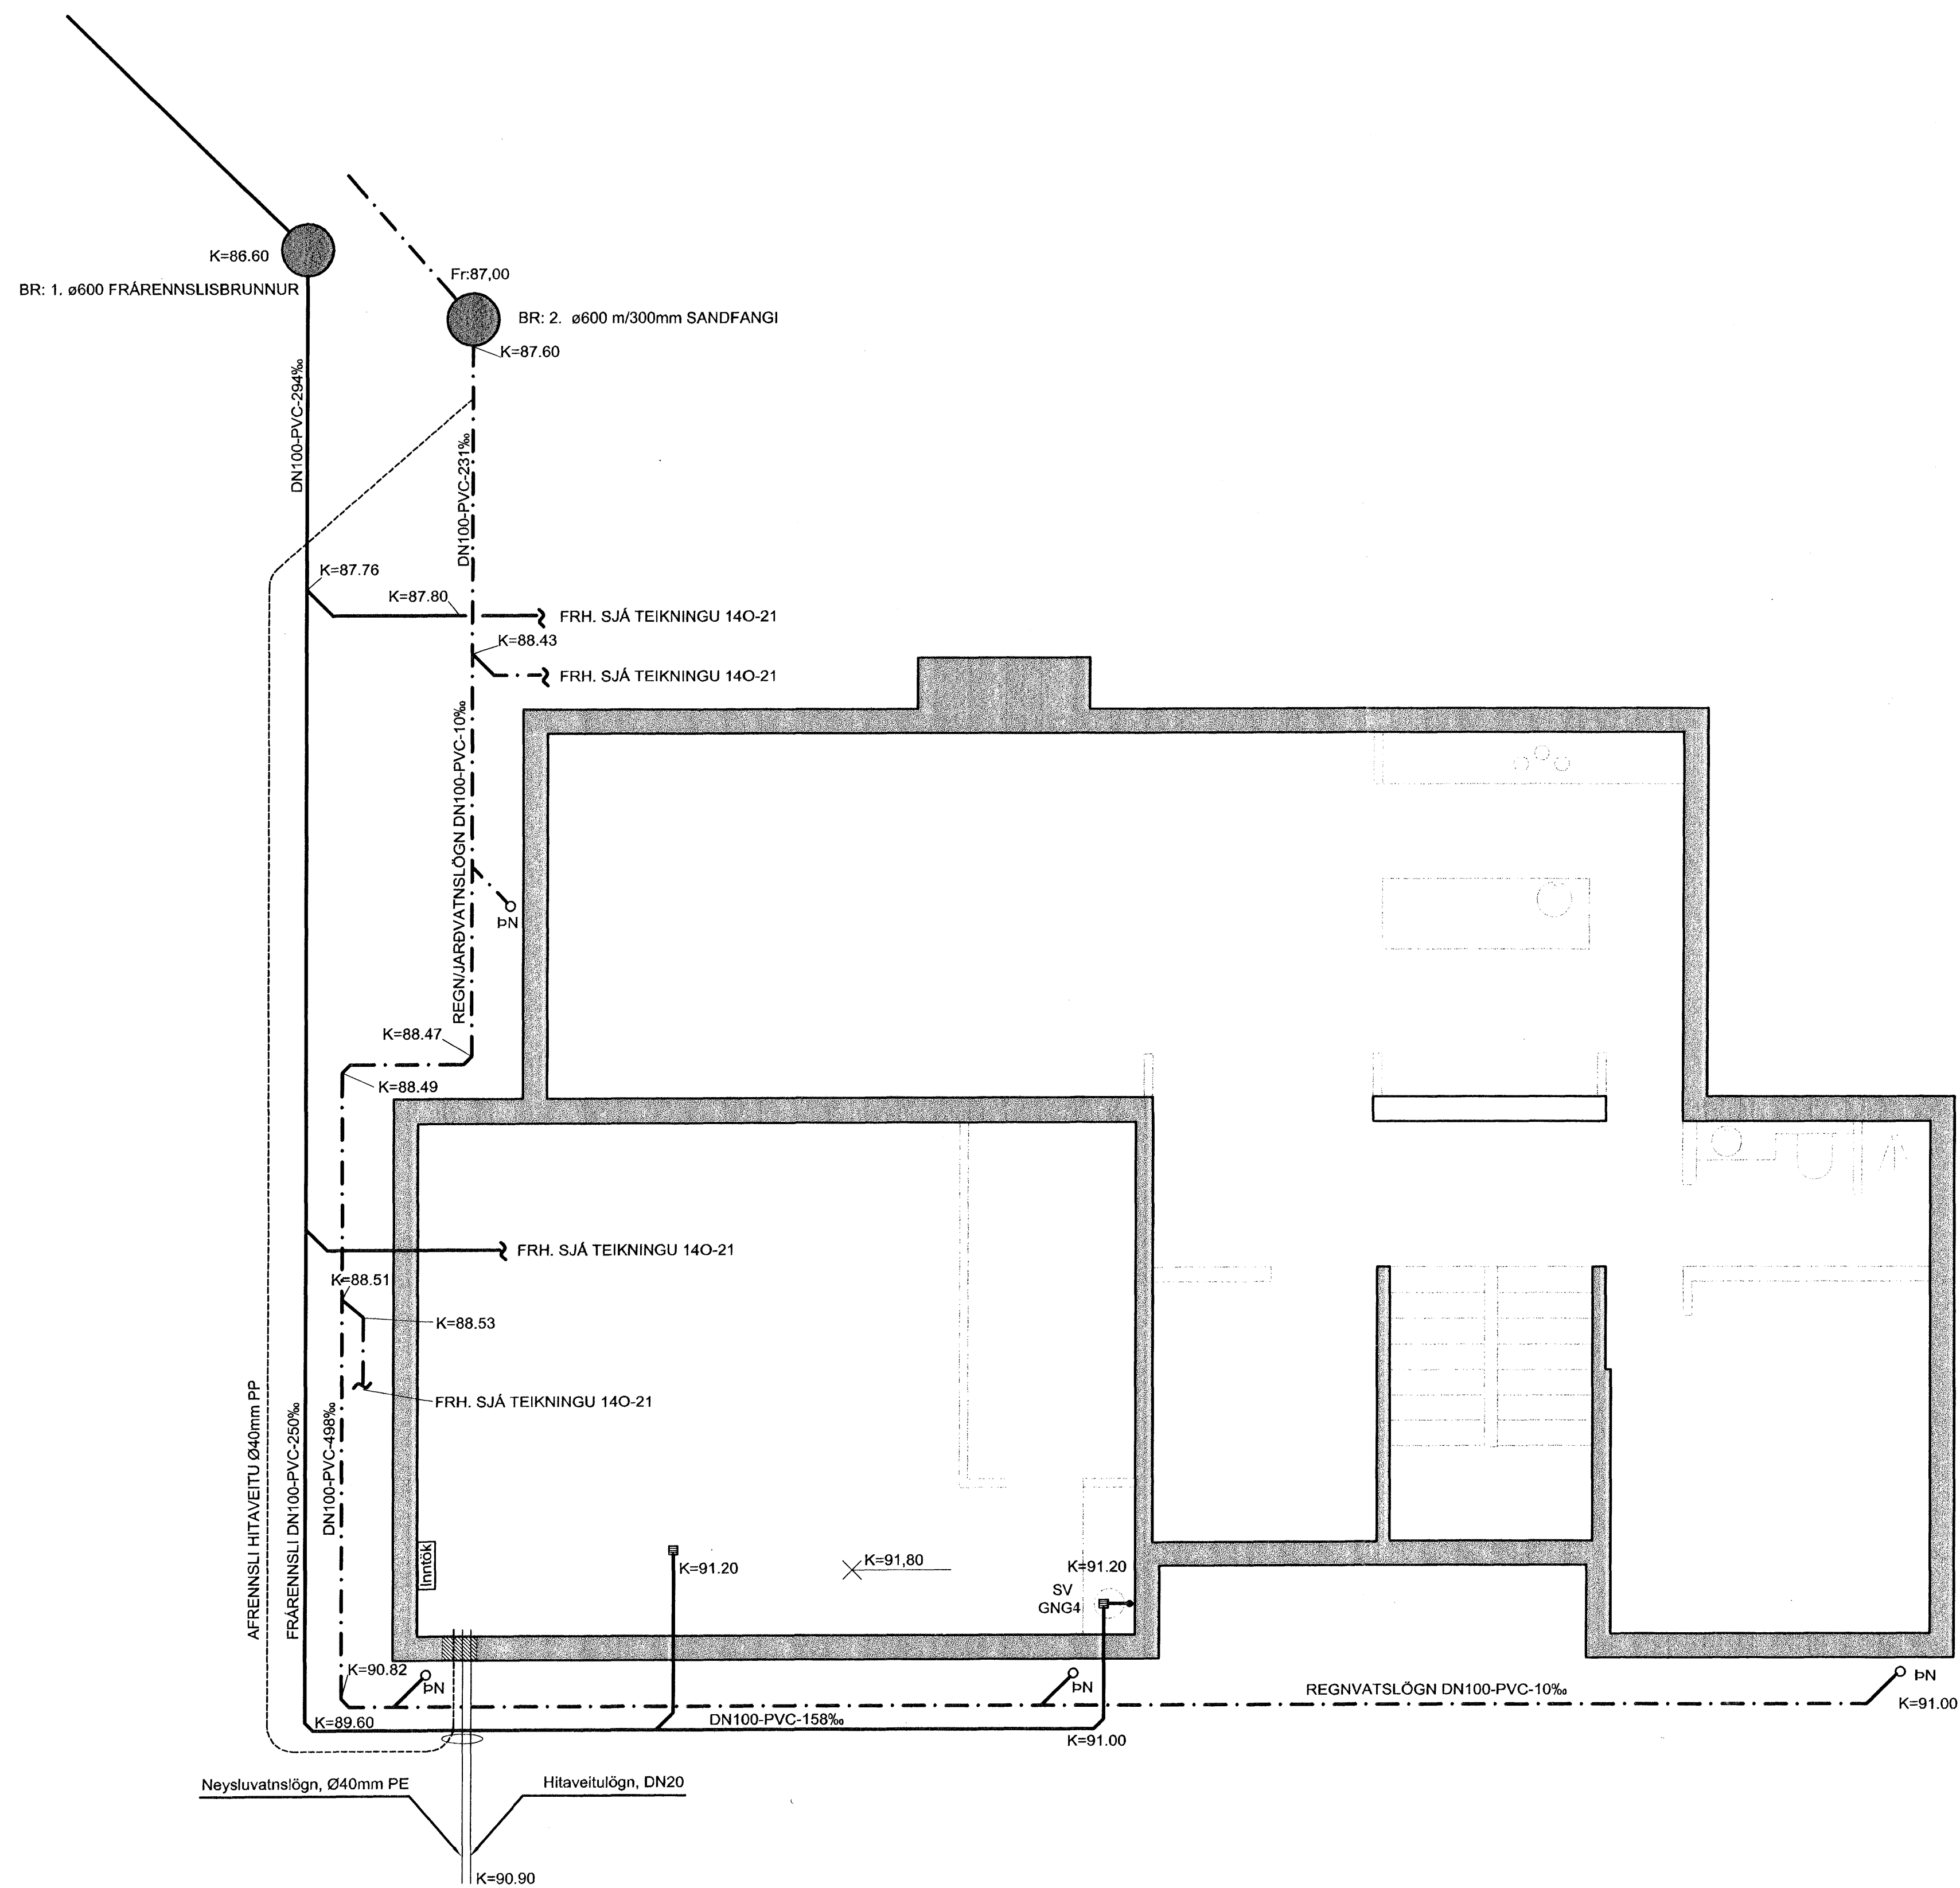

GRUNNMYND 2.HÆÐAR - FRÁRENNSLISLAGNIR

1:50

SKÝRINGAR:
SJÁ TEIKNINGU 140-21

Kl. 170347-749F
Tívisur: Helt teikningar:

X
H
G
F
E
D
C
B
A
Br. Dags. Af Samþ. Breyting:

Samþykkt þann
31 JAN. 2007
Byggingafulltrúinn í Hafnarfirði
E.h. Sigurbjartur Hallgrímsson

VGK VERKFRÆÐIRÁÐGJAFAR FRV
VERKFRÆÐISTOFA
GUÐMUNDAR OG KRISTJÁNS hf
Laugaveg 17B, 105 Reykjavík - Sími 5400100 - Fax 5400101 - www.vgk.is

BREKKUÁS 15
221 - HAFNARFJÖRDUR
GRUNNMYND 2. HÆÐAR

FRÁRENNSLISLAGNIR
Dags: 12.12.06 Kvart: 1:50 I A1 Skrá: W:\Brekkuás 15\7_Teikningar\FR-GM1.062.H.dwg
Hannab: HJ/SH Teiknað: SH/HJ Yfirleð: Samþykkt: E.h.
Verkt: Tekn.nr.: 140-20 Breyting: Blað nr.: