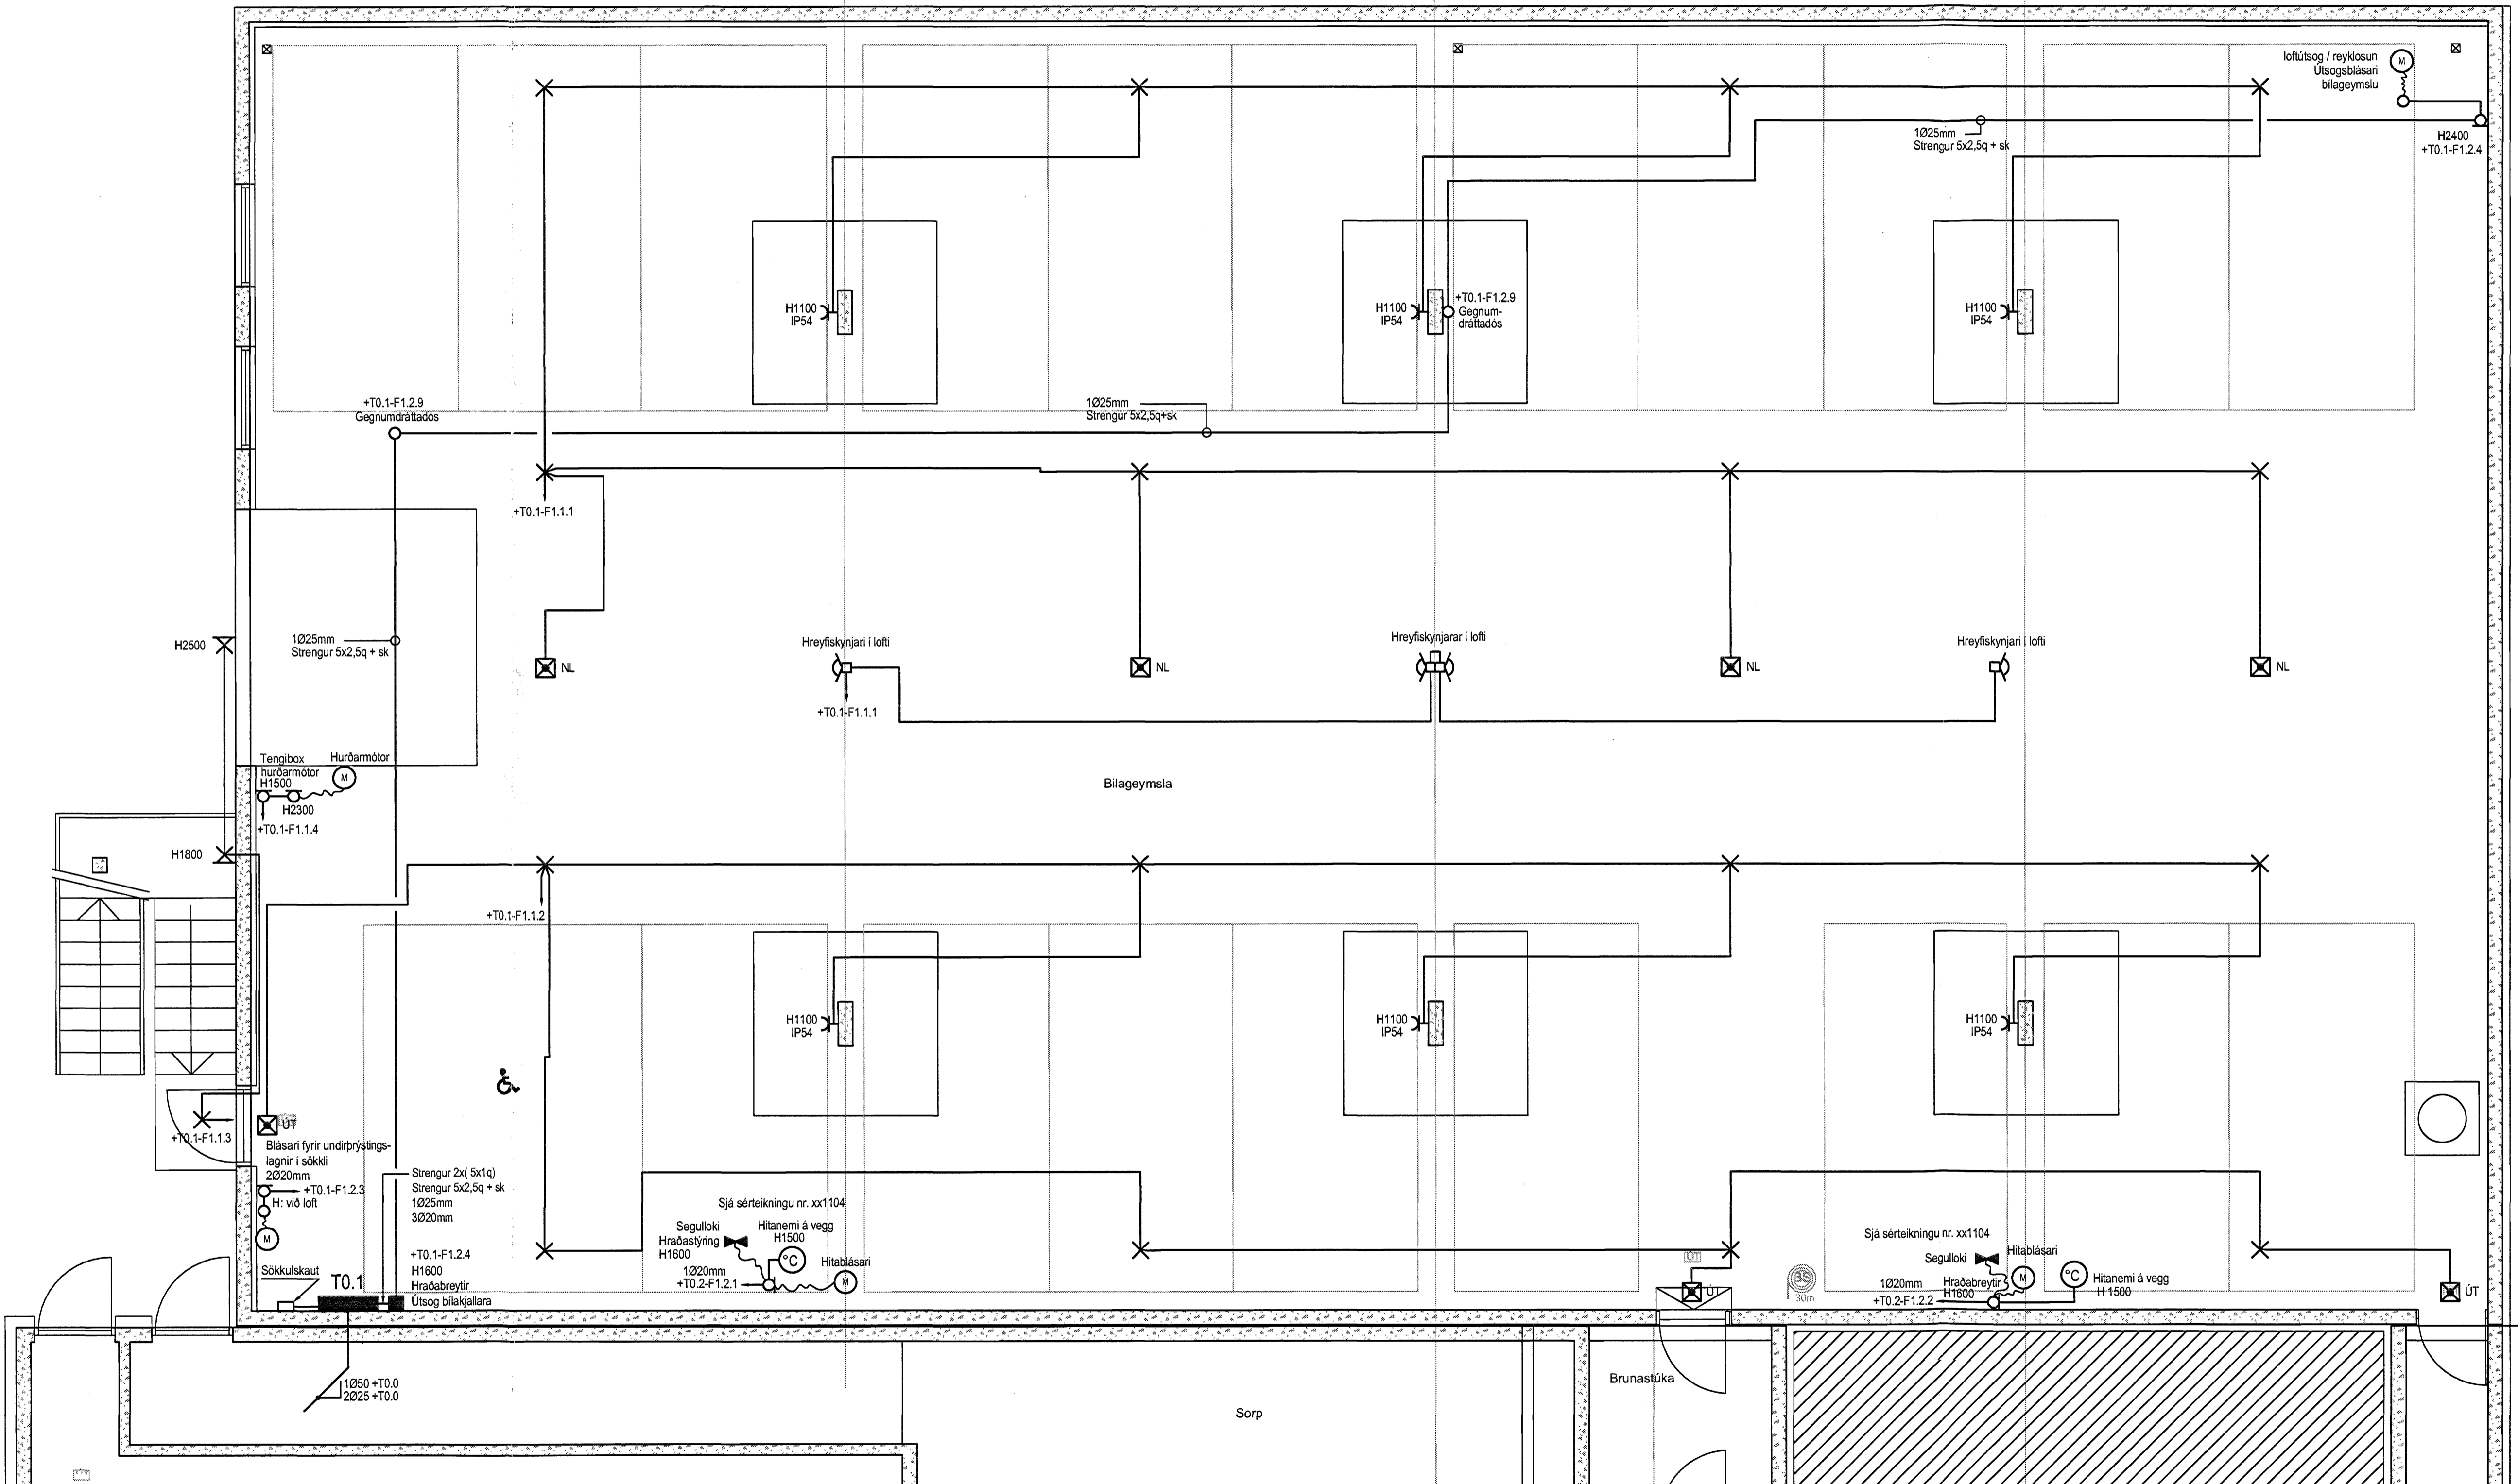

Tafla yfir greinamerkingar og skýringar

Nr.	Grein	Tæki	Hæð mm	Rör	Staðsetning
1	+T1.1-F1.1.1	Helluborð	H600	20mm	Eldhúsi
2	+T1.1-F1.1.2	Bakaröfn	H1550	16mm	Eldhúsi
3	+T1.1-F1.1.3	Öbrygjuólf	H1550	16mm	Eldhúsi
4	+T1.1-F1.1.4	Uppþvötlavél	H600	16mm	Eldhúsi
5	+T1.1-F1.1.5	Tengjar eldhúsi	16mm		Eldhúsi
6	+T1.1-F1.1.6	Þvottavél	H600	16mm	Baðherberg
7	+T1.1-F1.1.7	Purkur	H600	16mm	Baðherberg
8	+T1.1-F1.1.8	Smáspennutúfa			
9	+T1.1-F1.1.9	Ljós og tenglar, sjá einlínumynd			
10	+T1.1-F1.1.10	Ljós og tenglar, sjá einlínumynd			
11	+T1.1-F1.1.11	Ljós og tenglar, sjá einlínumynd			
12	+T1.1-F1.1.12	Ljós og tenglar, sjá einlínumynd			
13	+T1.1-F1.1.13	Ljós og tenglar, sjá einlínumynd			
14	+T1.1-F1.1.14	Ljós og tenglar, sjá einlínumynd			

Hæð	1025mm	+T0.0
1	1025mm	á töflu 1 hæð
2	1025mm	á töflu 2 hæð
3	1025mm	á töflu 3 hæð
4	1025mm	á töflu 4 hæð
5	1025mm	á töflu 5 hæð

1	3xØ20mm	á smáspennutúfu efrir hæðir
2	3xØ20mm	á smáspennutúfu neðri hæðir
3	3xØ20mm	frá smáspennutúfu að aðaltúfu